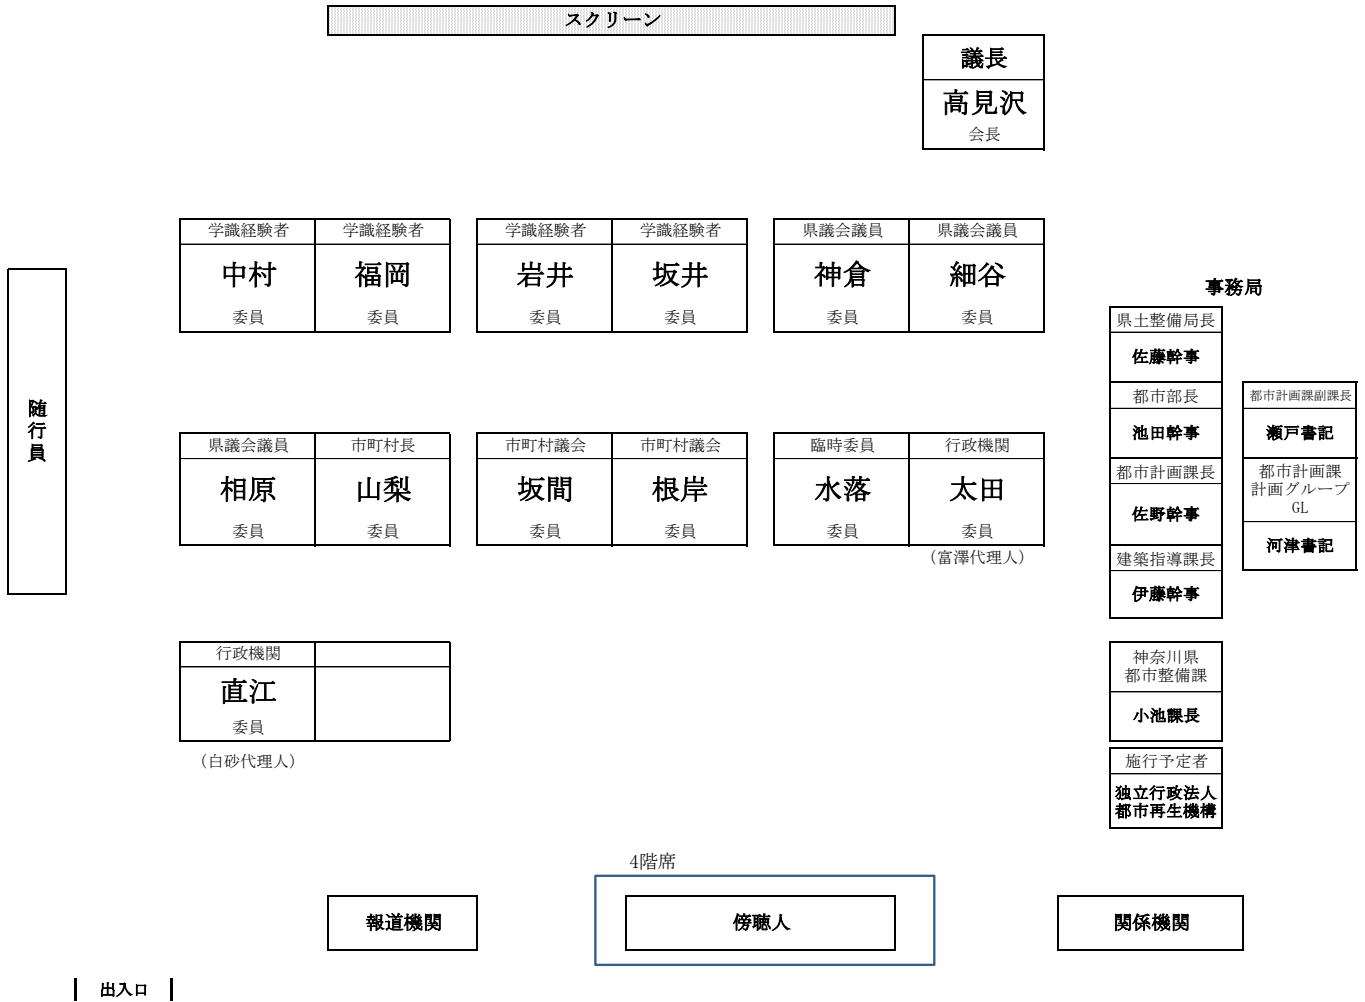

第242回神奈川県都市計画審議会 <座席表>

<WEB参加委員>

学識経験者	学識経験者
福田 委員	奥 委員

<WEB参加>

関係機関

県議会議員	県議会議員	市町村長	市町村長
田村 委員	長田 委員	山中 委員 <small>(清田代理人)</small>	落合 委員

行政機関	行政機関	行政機関	行政機関
藤巻 委員 <small>(渡邊代理人)</small>	信夫 委員 <small>(野田代理人)</small>	勝山 委員 <small>(河合代理人)</small>	伊野 委員 <small>(森代理人)</small>