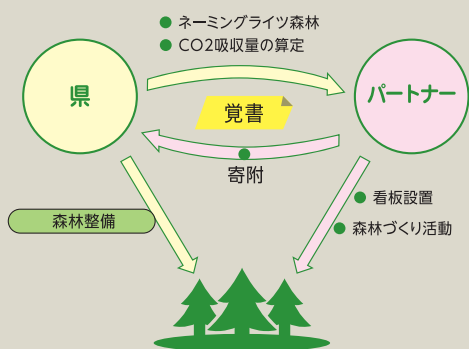

① 県が行う森林整備への協力