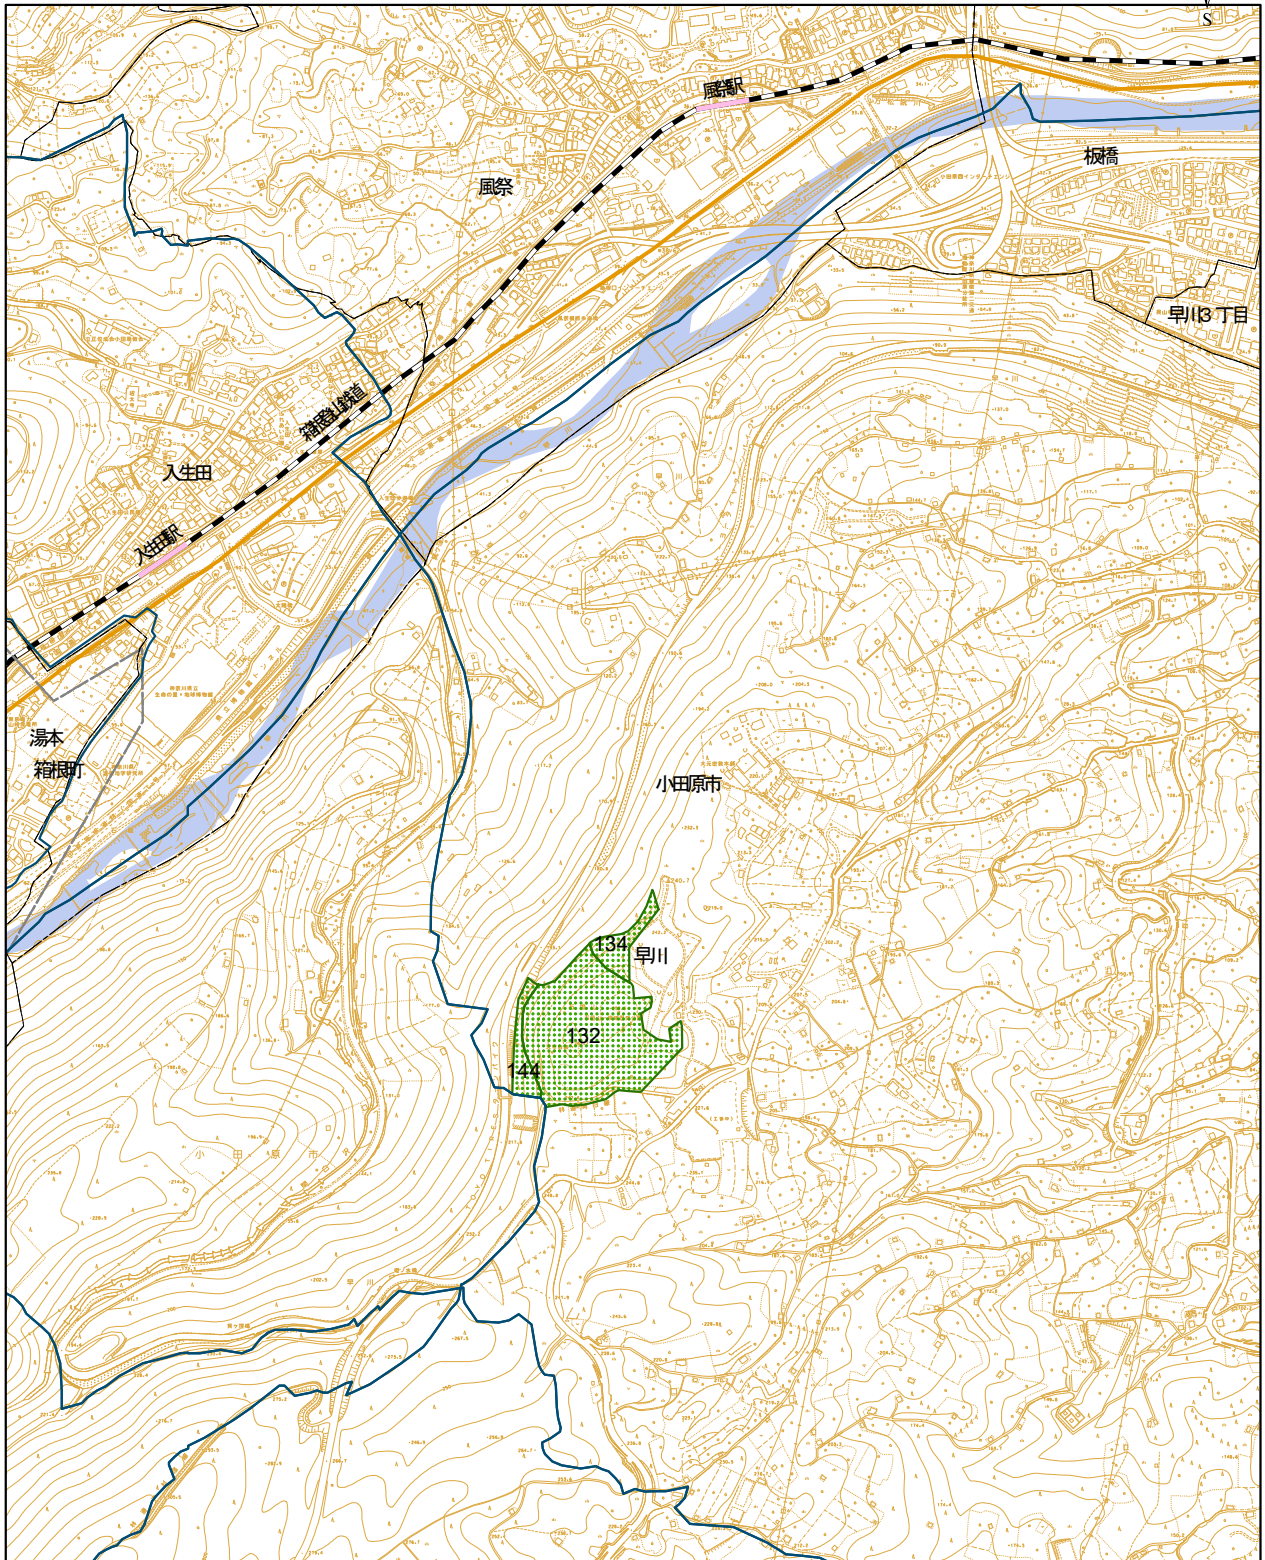

神奈川県松くい虫被害対策対象森林区域図(小田原市)

1:10,000

松くい虫被害対策対象森林区域

-  高度公益機能森林
-  地区保全森林
-  被害拡大防止森林
-  地区被害拡大防止森林