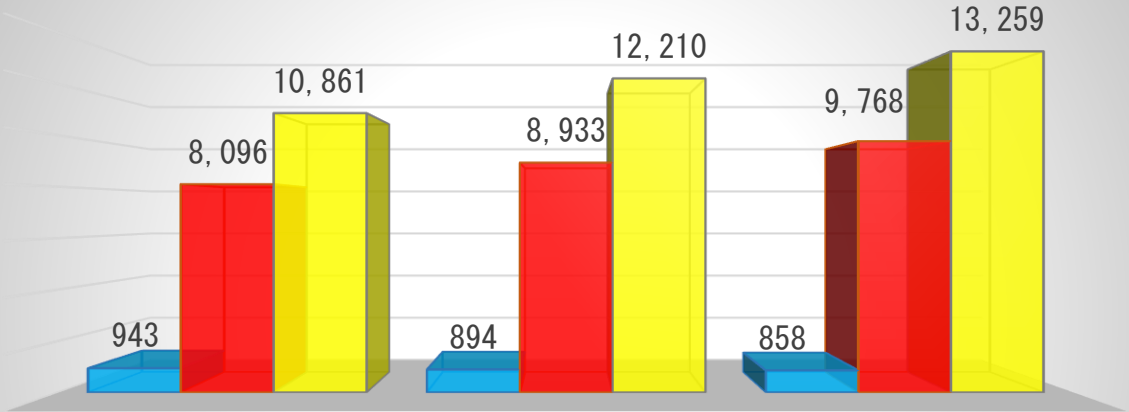

3 人身安全関連事案の対応状況(令和5年中 暫定値)

- ・ ストーカー事案の相談等件数 858件(前年比 -36件)
- ・ 配偶者暴力事案の相談等件数 9,768件(前年比 +835件)
- ・ 児童虐待事案の通告人員 1万3,259人(前年比+1,049人)

人身安全関連事案対応状況 (過去3年)

	令和3年	令和4年	令和5年
ストーカー相談等件数	943	894	858
配偶者暴力相談等件数	8,096	8,933	9,768
児童虐待通告人員	10,861	12,210	13,259

■ ストーカー相談等件数 ■ 配偶者暴力相談等件数 ■ 児童虐待通告人員

4 110番の受理状況(令和5年中)

- ・ 総受理件数 106万6,358件(前年比 +9万3,495件)
- ・ 1日平均の総受理件数 2,922件(前年比 +257件)
- ・ 29.5秒に1件の割合で入電
- ・ リスポンスタイムは、平均12分46秒