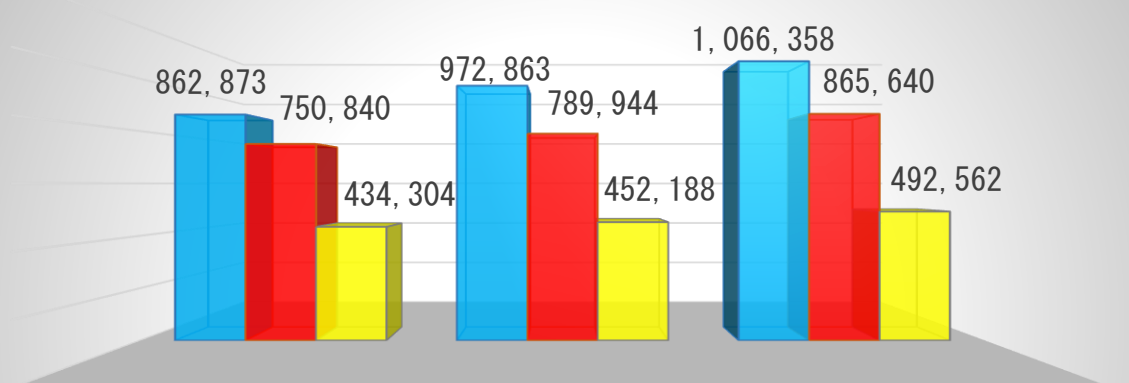

110番受理件数・出動件数 (過去3年)

	令和3年	令和4年	令和5年
総受理件数	862,873	972,863	1,066,358
有効受理件数	750,840	789,944	865,640
出動回数	434,304	452,188	492,562

■ 総受理件数 ■ 有効受理件数 ■ 出動回数