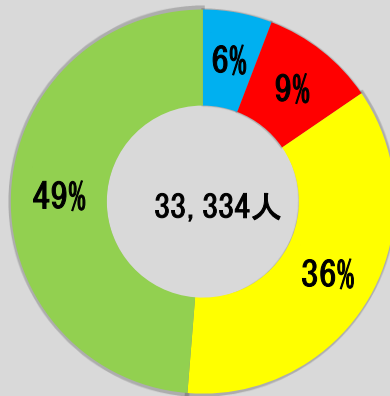

## 5 交通事故の発生状況(令和5年中)

- ・ 発生件数 2万1,870件(前年比 + 772件)
- ・ 負傷者数 2万5,644人(前年比 +1,262人)
- ・ 死者数 115人(前年比 +2人)

### 交通事故発生・負傷者数(過去3年)

	令和3年	令和4年	令和5年
発生件数	21,660	21,098	21,870
負傷者数	25,062	24,382	25,644

■ 発生件数 ■ 負傷者数

### 交通事故死者数(過去3年)

■ 自動車 ■ 二輪車 ■ 自転車 ■ 歩行者 ■ その他

6 運転免許関係(令和5年中 自主返納件数のみ暫定値)

- ・ 運転免許保有者数 567万3,710人(前年比 +18,364人)
- ・ 行政処分等
  - 運転免許の行政処分 1万1,391件(前年比 -866件)
  - 行政処分のうち取消処分 1,593件(前年比 +9件)
  - 認知機能検査の結果による取消し処分件数 47件(前年比 -3件)
- ・ 自主返納件数 2万5,541件(前年比 -7,793件)(暫定値)

自主返納状況 (過去3年)

令和3年

令和4年

令和5年

■ 65歳未満   
 ■ 65～69歳   
 ■ 70～74歳   
 ■ 75歳以上