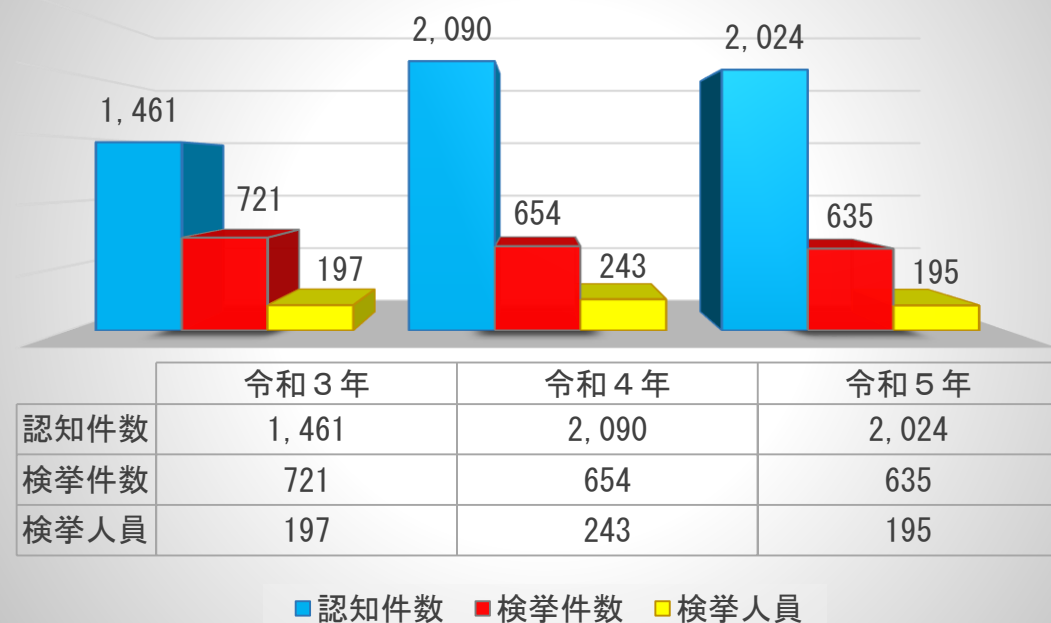

特殊詐欺認知・検挙状況(過去3年)