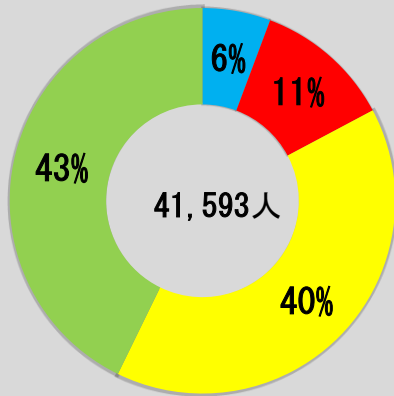

## 5 交通事故の発生状況(令和5年中)

- ・ 発生件数 2万1,870件(前年比 + 772件)
- ・ 負傷者数 2万5,644人(前年比 +1,262人)
- ・ 死者数 115人(前年比 +2人)

### 交通事故発生・負傷者数(過去3年)

	令和3年	令和4年	令和5年
発生件数	21,660	21,098	21,870
負傷者数	25,062	24,382	25,644

■ 発生件数 ■ 負傷者数

### 交通事故死者数(過去3年)

■ 自動車 ■ 二輪車 ■ 自転車 ■ 歩行者 ■ その他

6 運転免許関係(令和5年中 自主返納件数のみ暫定値)

- ・ 運転免許保有者数 567万3,710人(前年比 +18,364人)
- ・ 行政処分等
  - 運転免許の行政処分 1万1,391件(前年比 -866件)
  - 行政処分のうち取消処分 1,593件(前年比 +9件)
  - 認知機能検査の結果による取消し処分件数 47件(前年比 -3件)
- ・ 自主返納件数 2万5,541件(前年比 -7,793件)(暫定値)

自主返納状況 (過去3年)

令和3年

令和4年

令和5年

■ 65歳未満   
 ■ 65～69歳   
 ■ 70～74歳   
 ■ 75歳以上