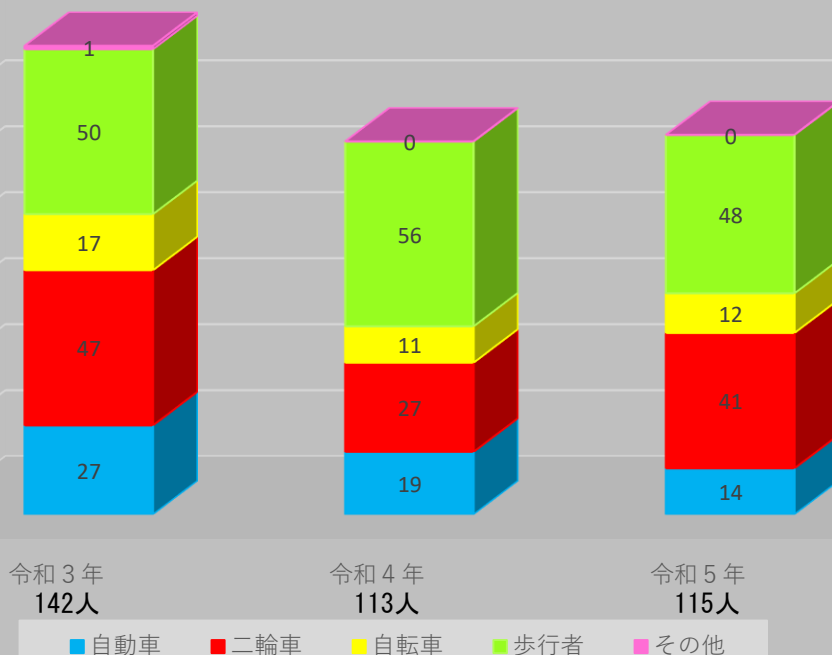

交通事故死者数(過去3年)

■ 自動車 ■ 二輪車 ■ 自転車 ■ 歩行者 ■ その他