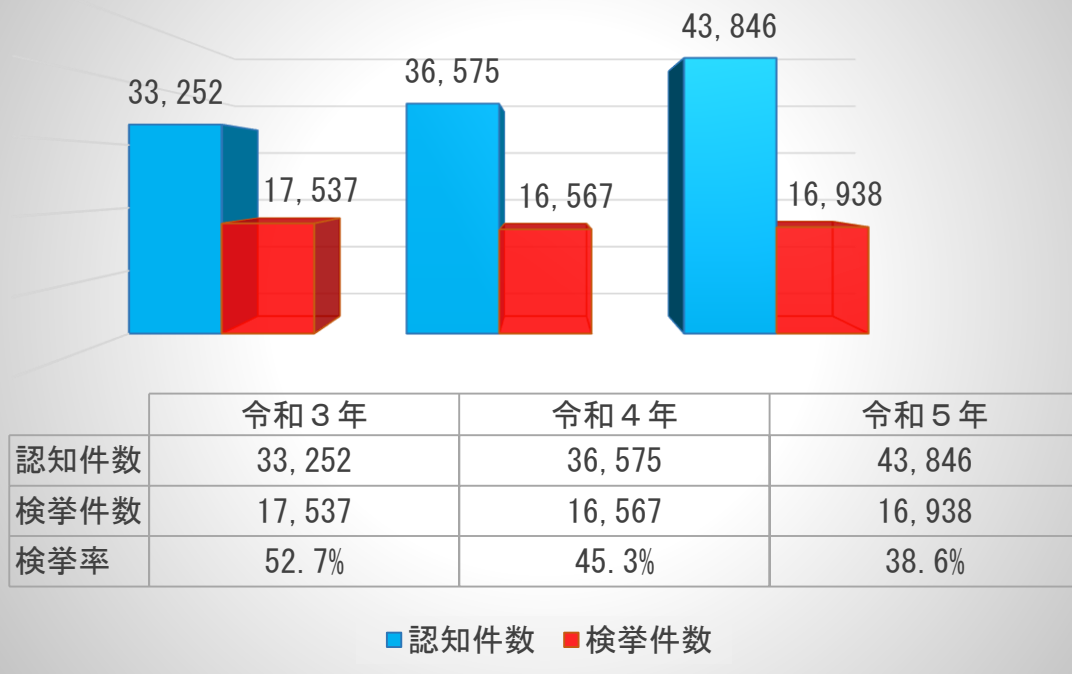

1 県内の犯罪情勢(令和5年中)

- ・ 刑法犯認知件数 4万3,846件(前年比+7,271件)
- ・ 刑法犯検挙件数 1万6,938件(前年比 +371件)
- ・ 刑法犯検挙率 38.6%(前年比 -6.7pt)

刑法犯認知・検挙件数(過去3年)