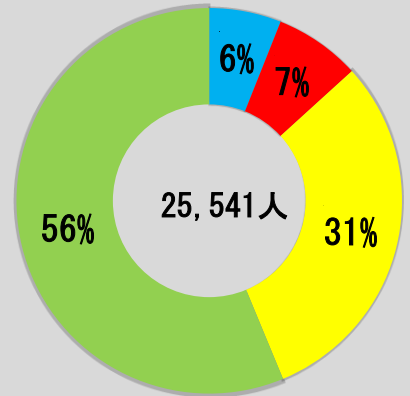

## 5 交通事故の発生状況(令和5年中)

- ・ 発生件数 2万1,870件(前年比 + 772件)
- ・ 負傷者数 2万5,644人(前年比 +1,262人)
- ・ 死者数 115人(前年比 +2人)

自主返納状況 (過去3年)

令和3年

令和4年

令和5年

■ 65歳未満   
 ■ 65～69歳   
 ■ 70～74歳   
 ■ 75歳以上