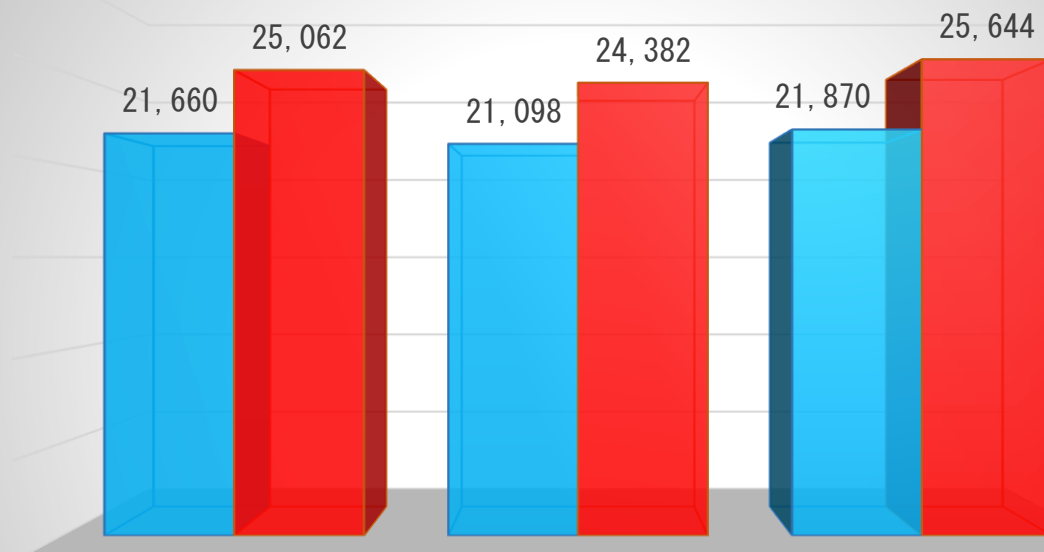

5 交通事故の発生状況(令和5年中)

- ・ 発生件数 2万1,870件(前年比 + 772件)
- ・ 負傷者数 2万5,644人(前年比 +1,262人)
- ・ 死者数 115人(前年比 +2人)

交通事故発生・負傷者数(過去3年)

	令和3年	令和4年	令和5年
発生件数	21,660	21,098	21,870
負傷者数	25,062	24,382	25,644

■ 発生件数 ■ 負傷者数