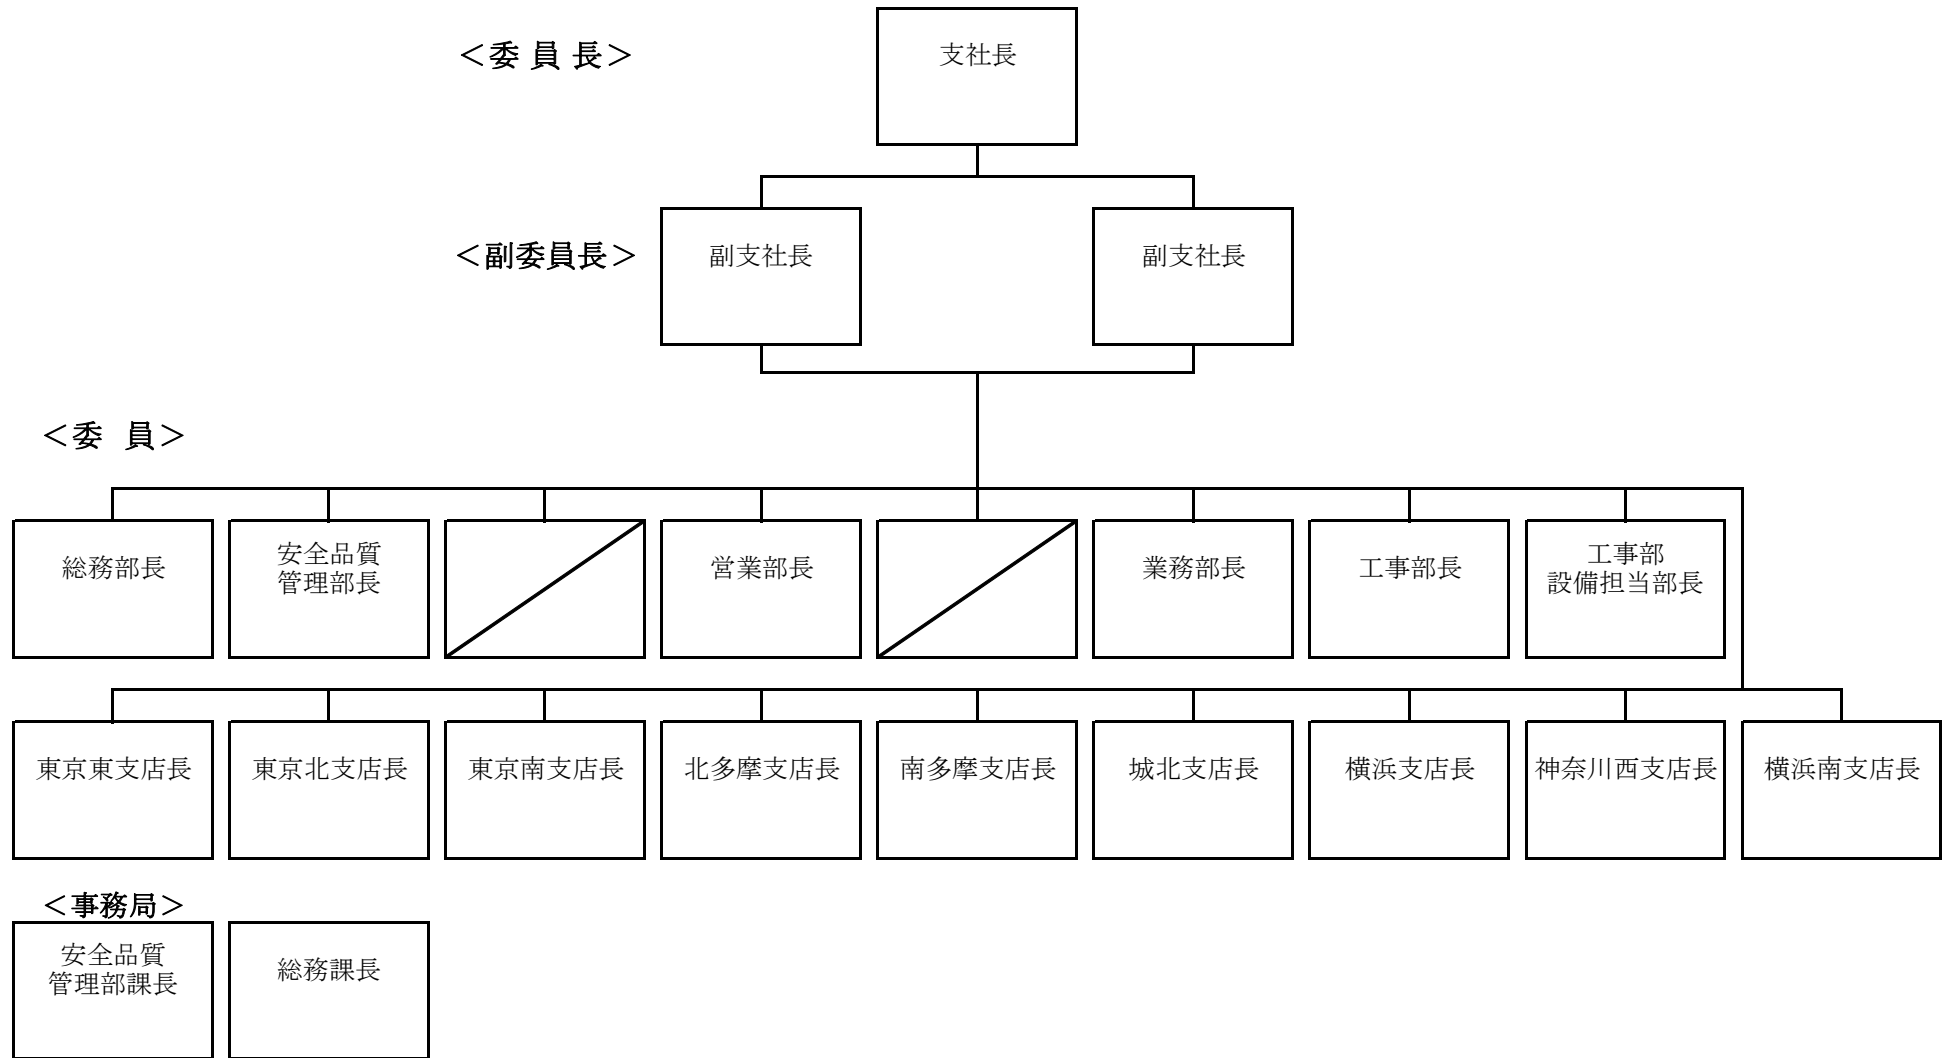

東京支社 安全品質・産廃処理適正化推進委員会

東京支社「安全品質推進部会・産廃処理適正化推進部会」

<部会>

部会長
安全品質管理部 長

事務局

安全品質管理部 課長

部会員(支社)

総務課長	営業推進課 長	業務部 次長	設計課長	計画課長	計画課長	環境整備課長	工事課長	設備課課長
------	------------	--------	------	------	------	--------	------	-------

部会員(支店)

東京東支店 設備課長	東京北支店 工事課長	東京南支店 設備課長	北多摩支店 工事課長	南多摩支店 設備課長	城北支店 工事課長	横浜支店 工事課長	神奈川西支店 設備課長	横浜南支店 工事課長
-------------------	-------------------	-------------------	-------------------	-------------------	------------------	------------------	--------------------	-------------------