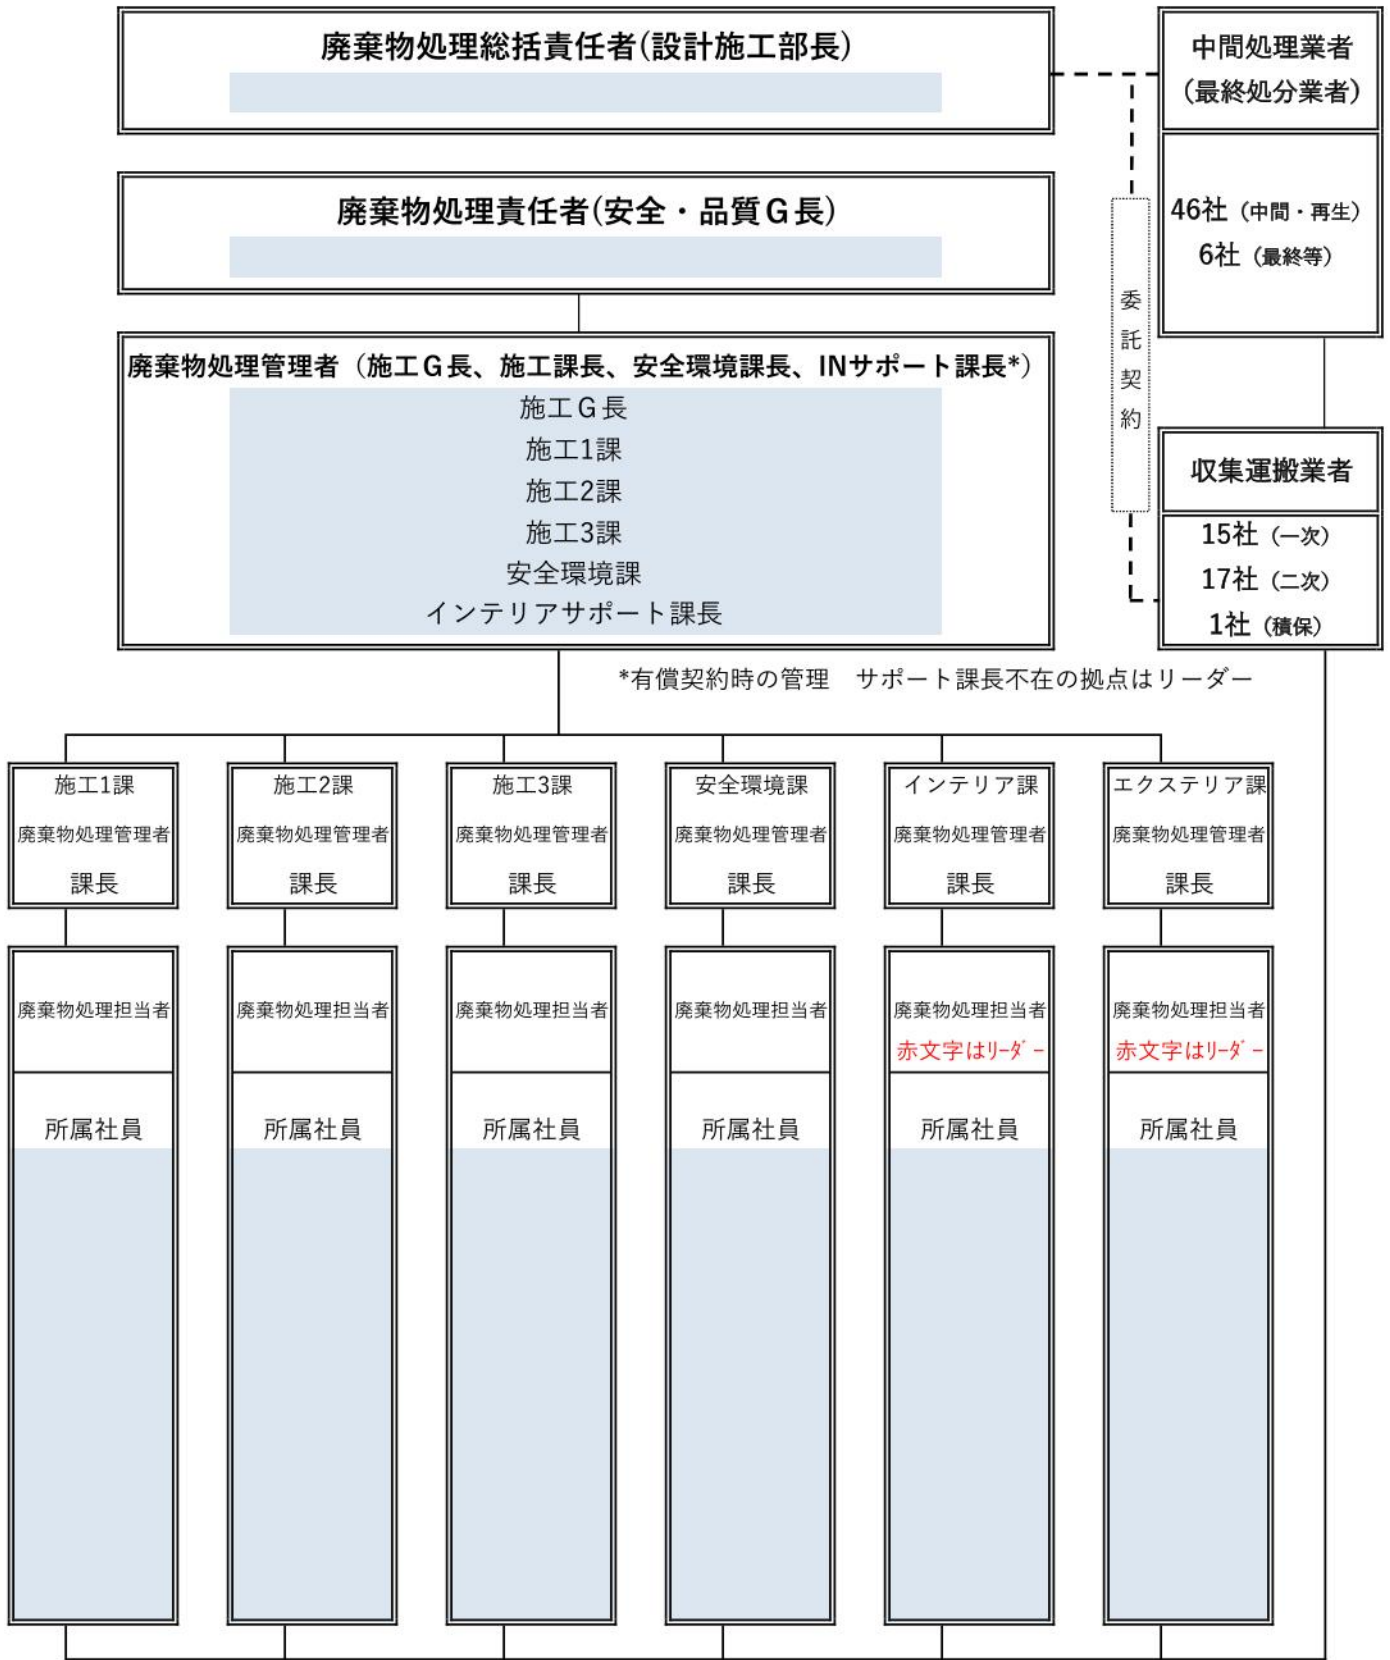

産業廃棄物処理管理体制図

住宅事業本部（東京・神奈川）事業推進部

特別管理産業廃棄物管理責任者 安全環境課 係長
石綿含有建材調査者