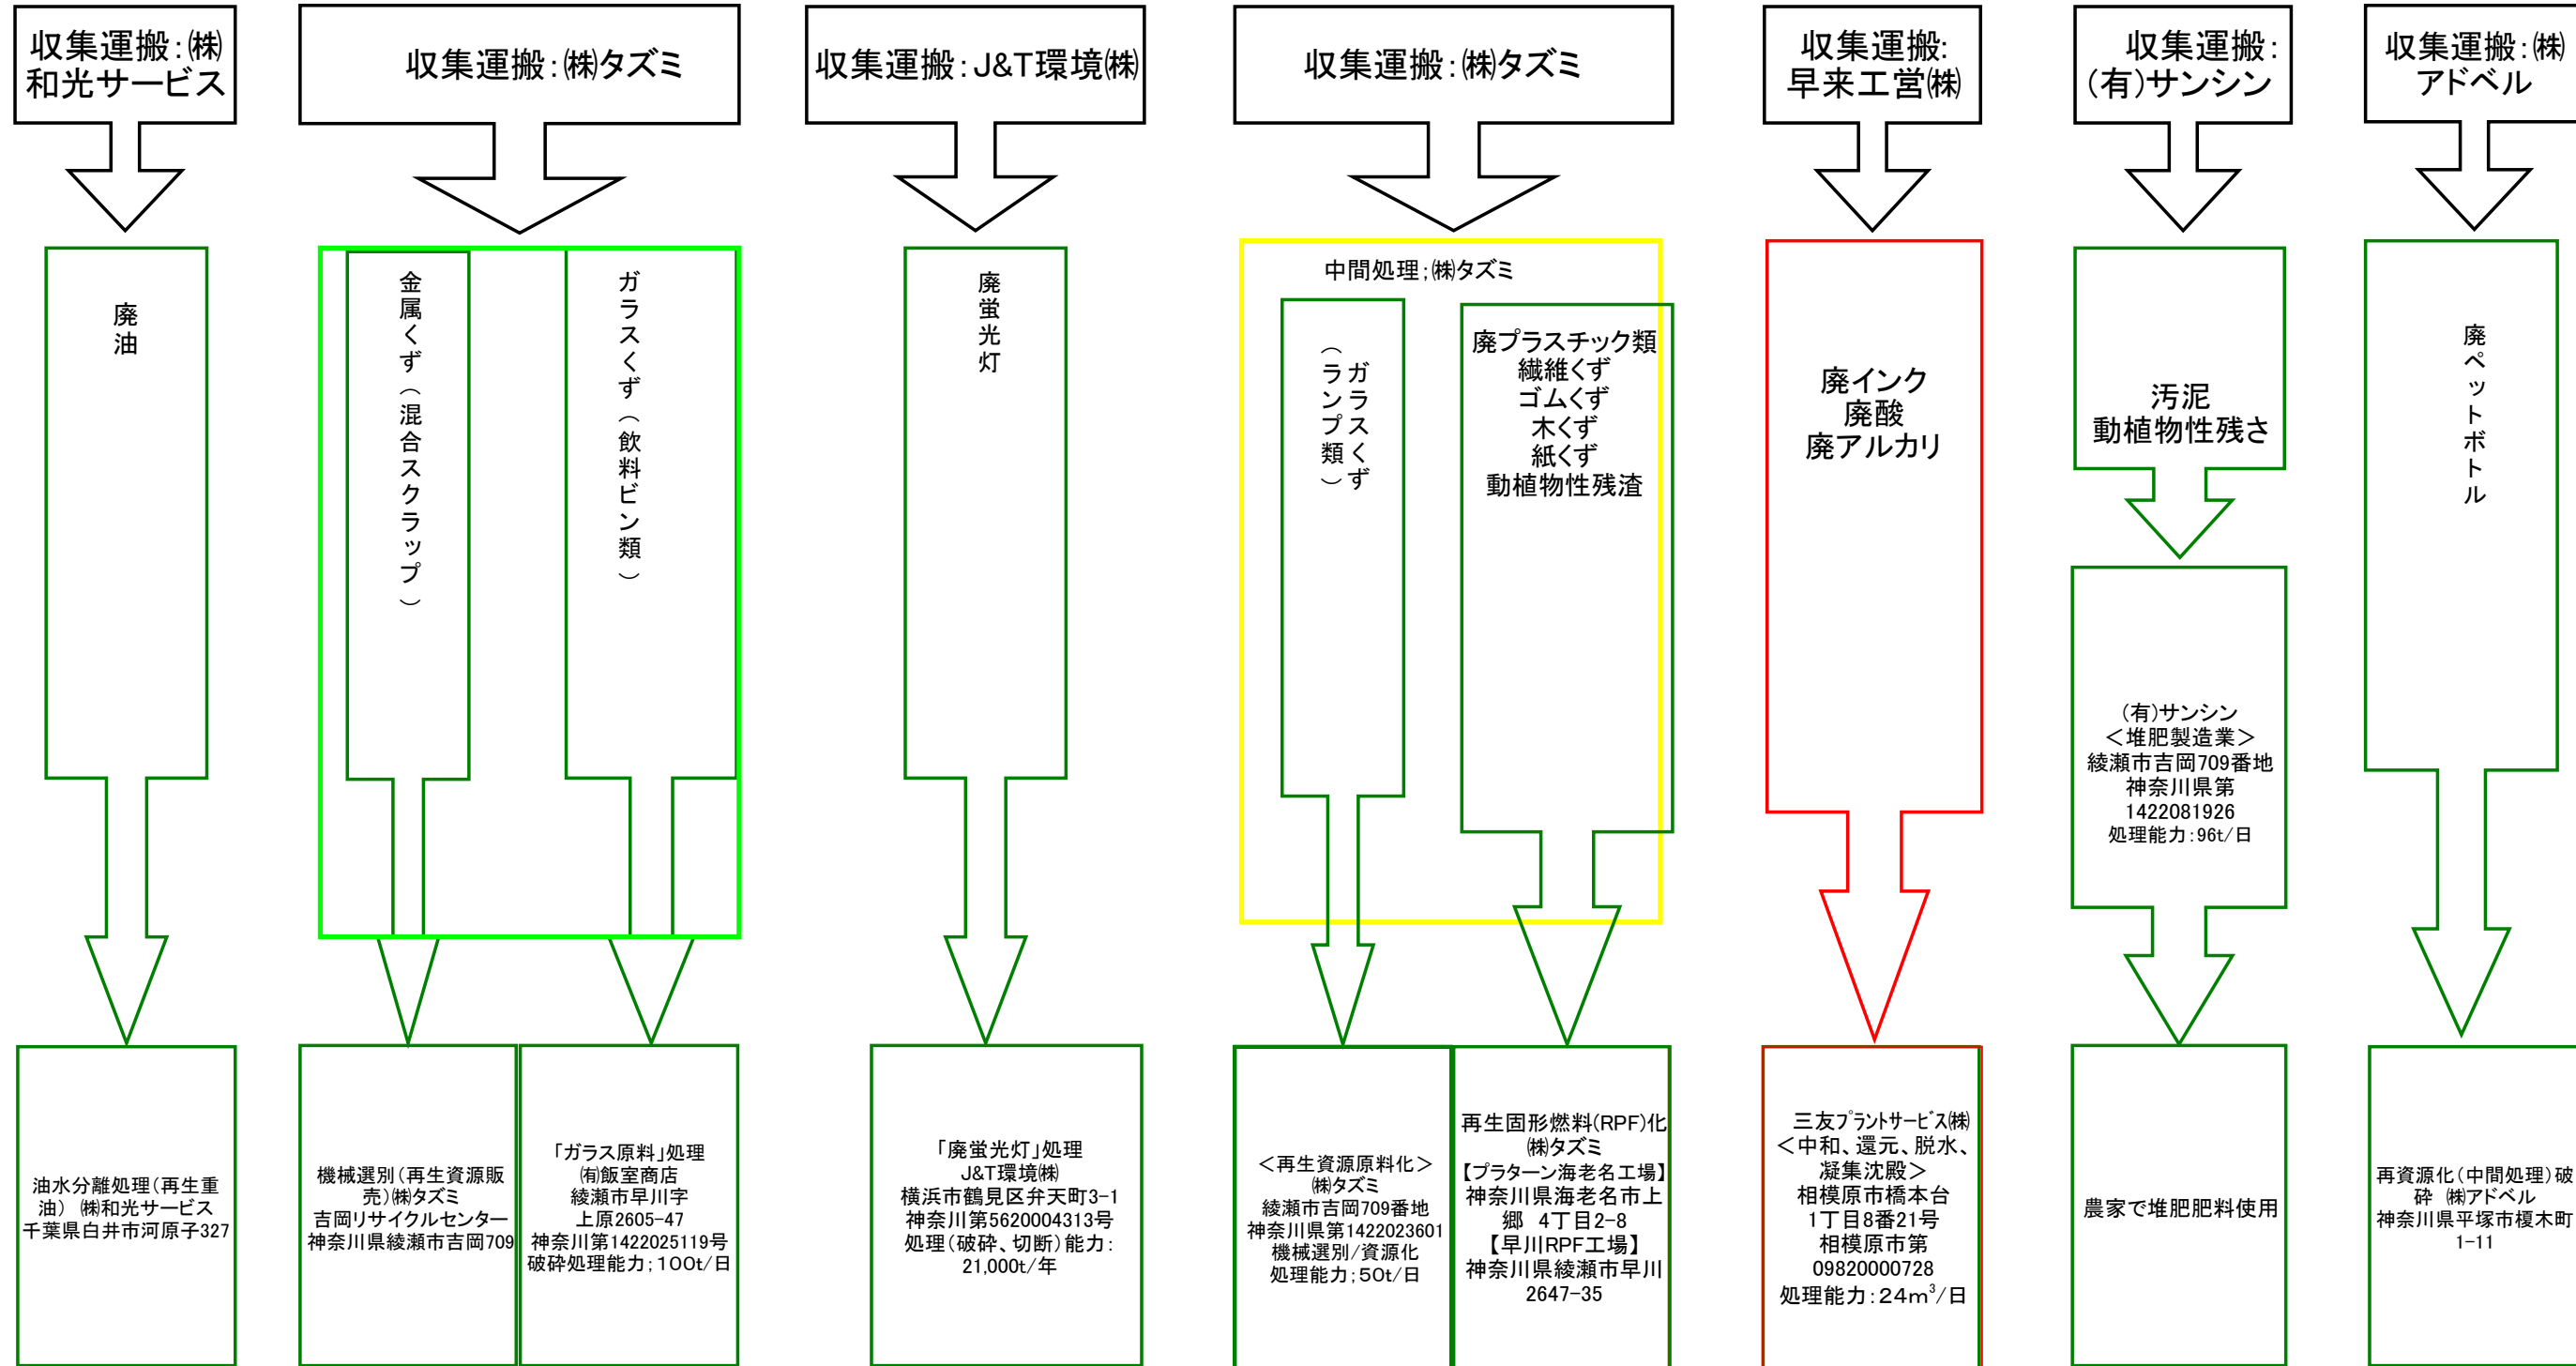

# 廃棄物処分ルート図

排出事業者;株式会社えひめ飲料

別紙1

えひめ飲料 東京工場廃棄物 管理体制図