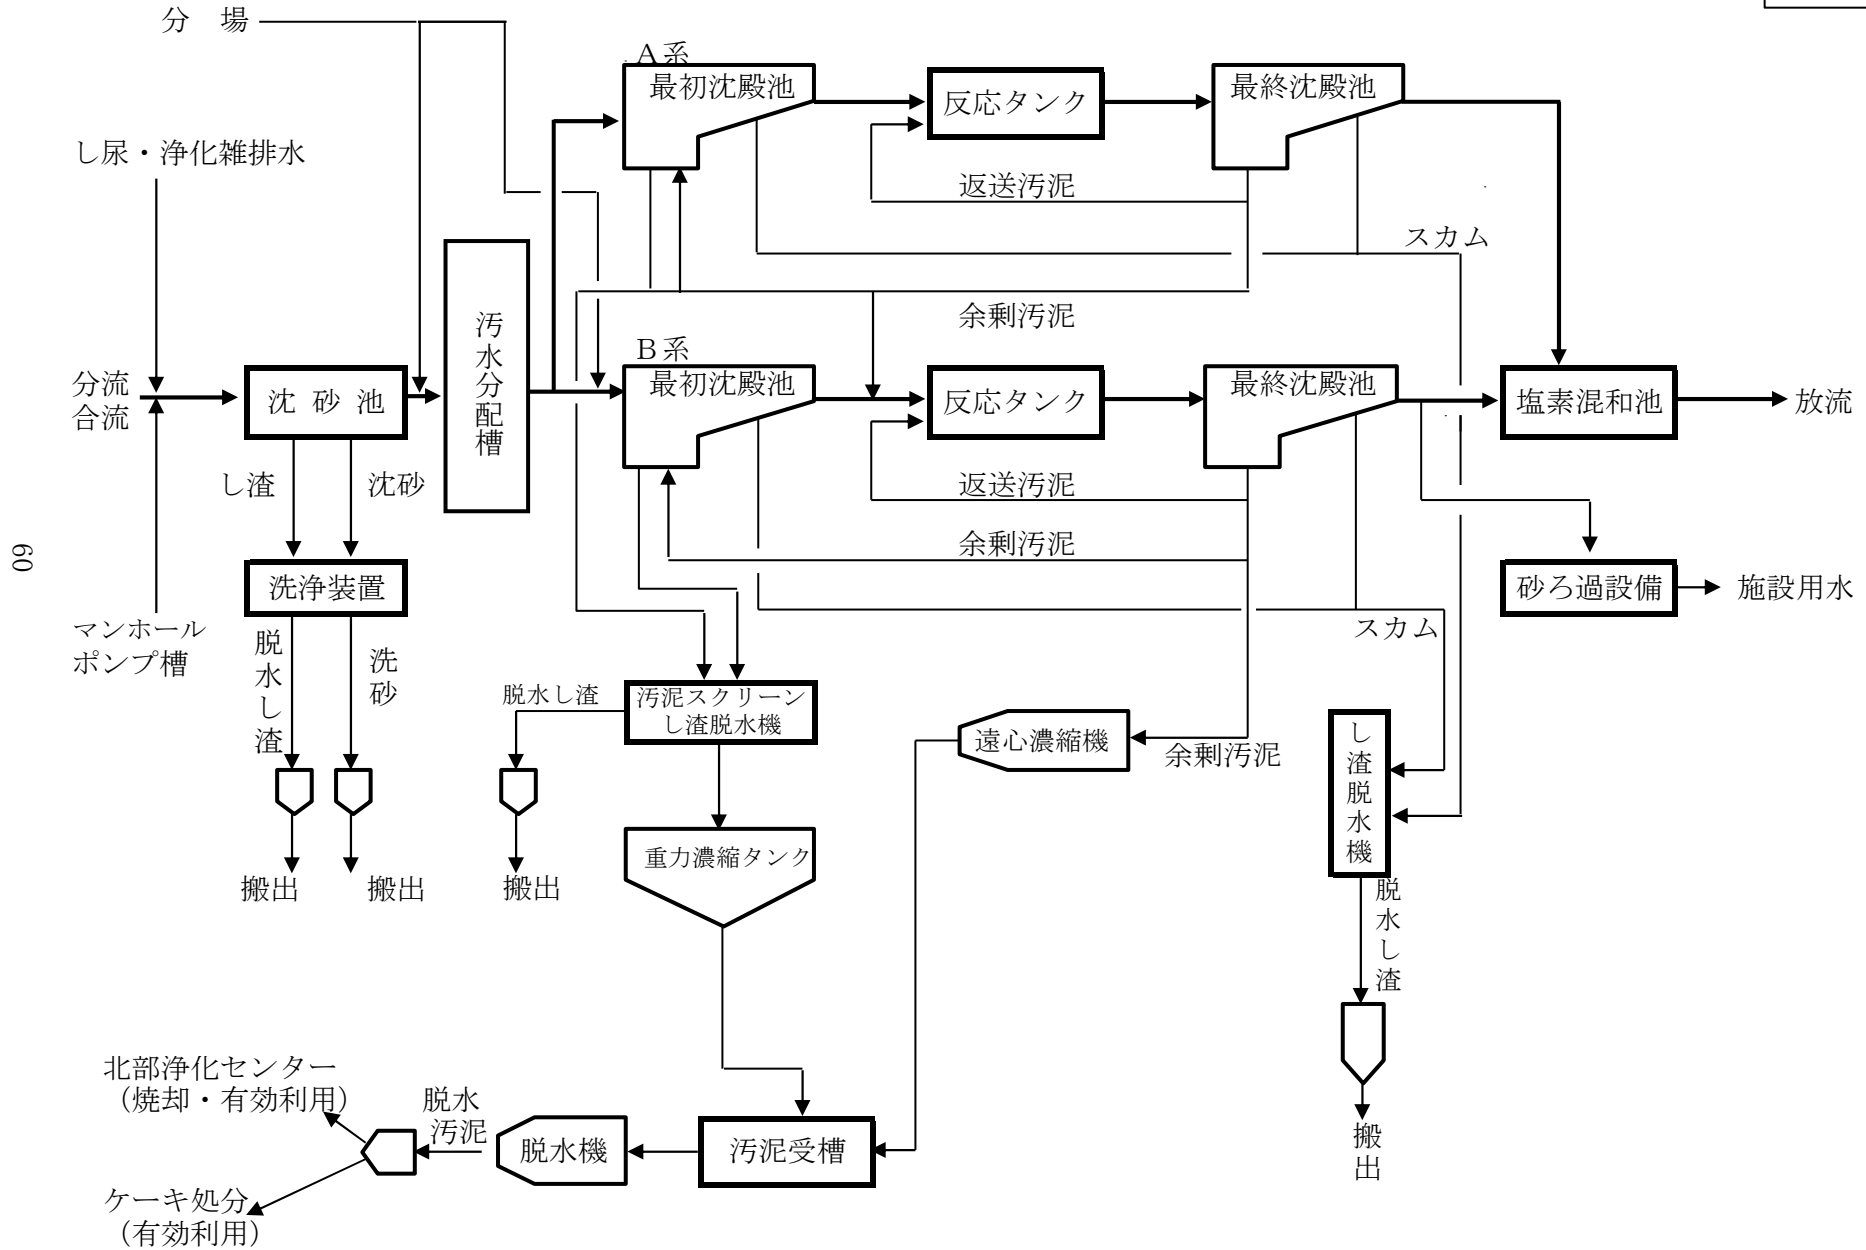

下水処理フローシート

別紙 1

し尿・浄化雑排水混合処理フローシート

# 環境施設農政部組織図

(令和4年4月1日現在)