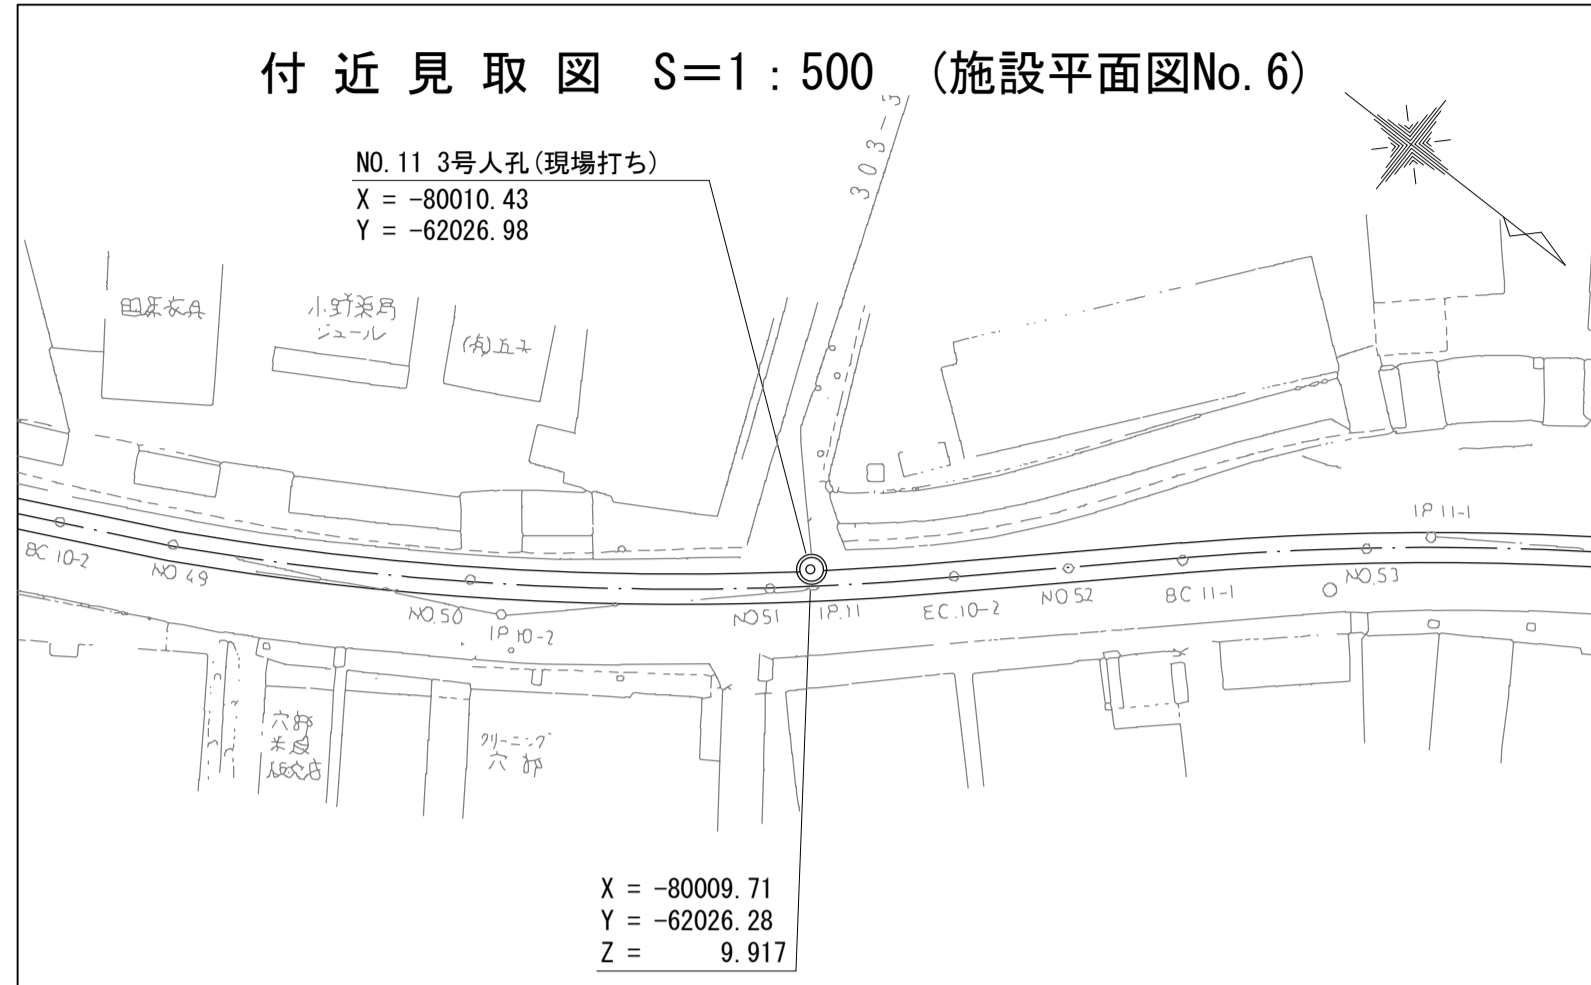

酒匂川流域下水道台帳

マンホール詳細図 (狩川幹線 NO. 11)

A - A 断面図 S=1:30

B - B 断面図 S=1:30

酒匂川流域下水道台帳

マンホール詳細図 (狩川幹線 NO. 12)

酒匂川流域下水道台帳

マンホール詳細図 (狩川幹線 NO. 13)

A - A 断面図 S=1:30

B - B 断面図 S=1:30