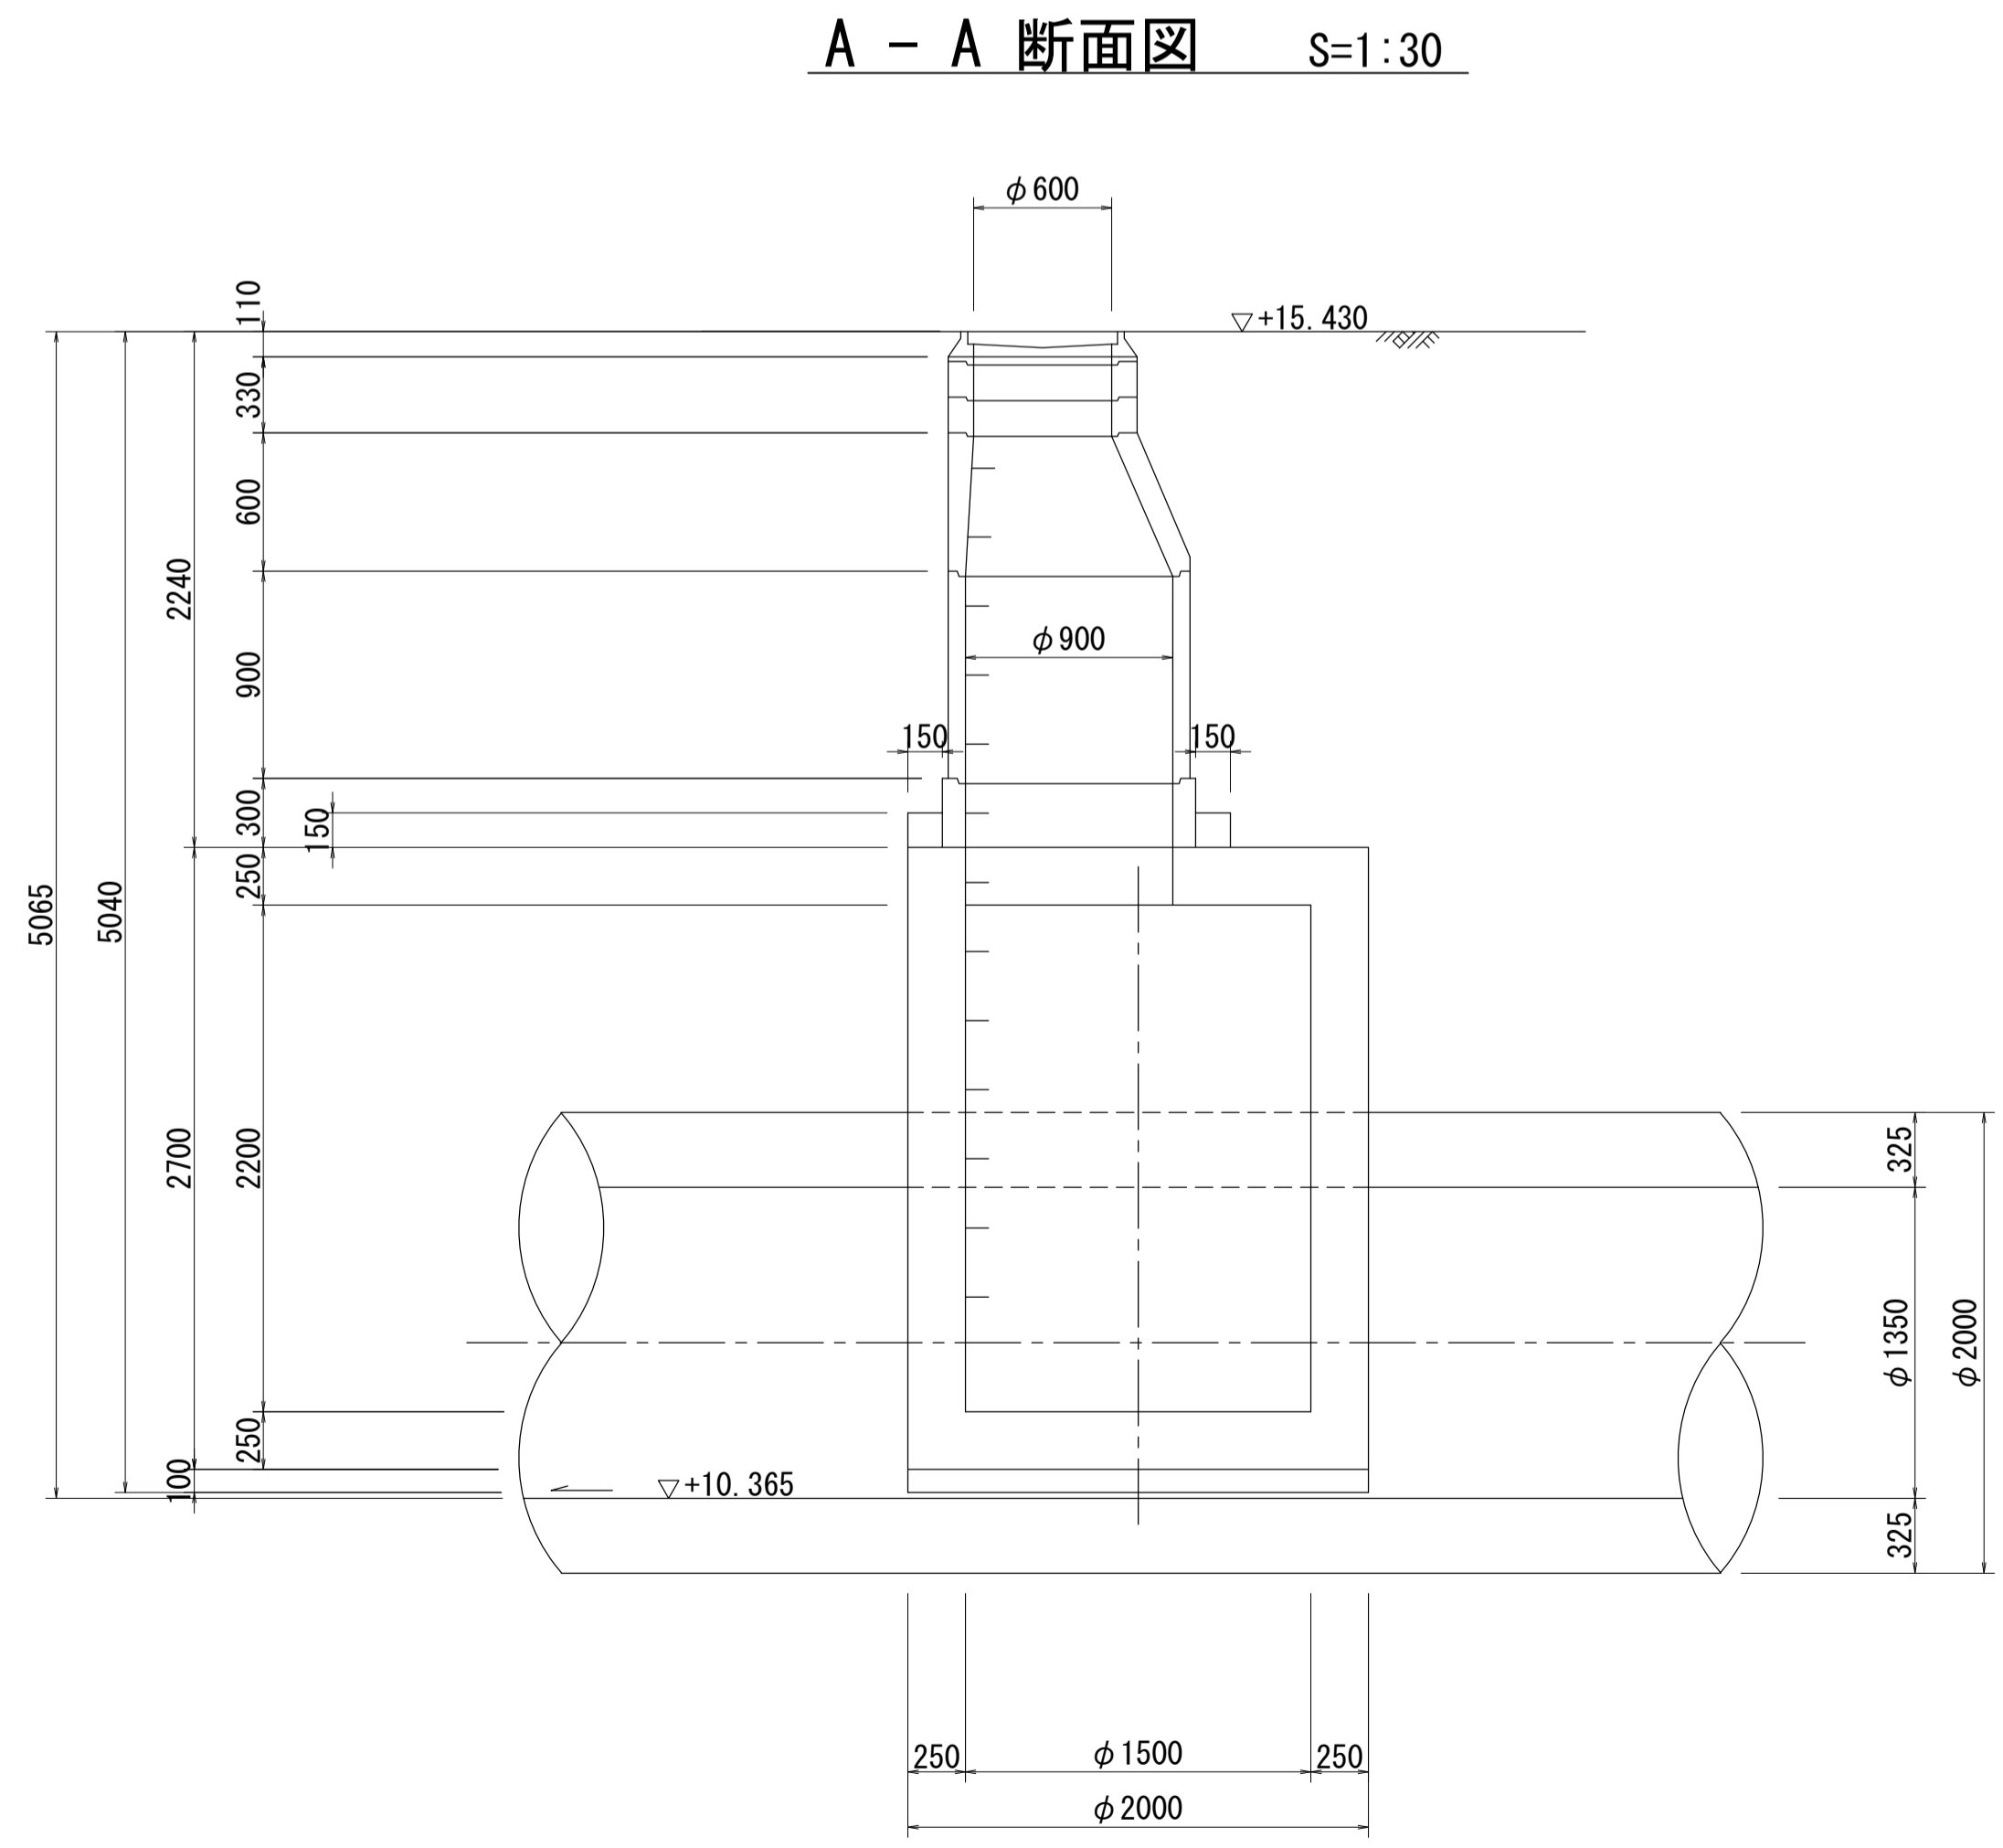

酒匂川流域下水道台帳

マンホール詳細図 (狩川幹線 NO. 11)

A - A 断面図 S=1:30

B - B 断面図 S=1:30

酒匂川流域下水道台帳

マンホール詳細図 (狩川幹線 NO. 12)

酒匂川流域下水道台帳

マンホール詳細図 (狩川幹線 NO. 13)

A - A 断面図 S=1:30

B - B 断面図 S=1:30