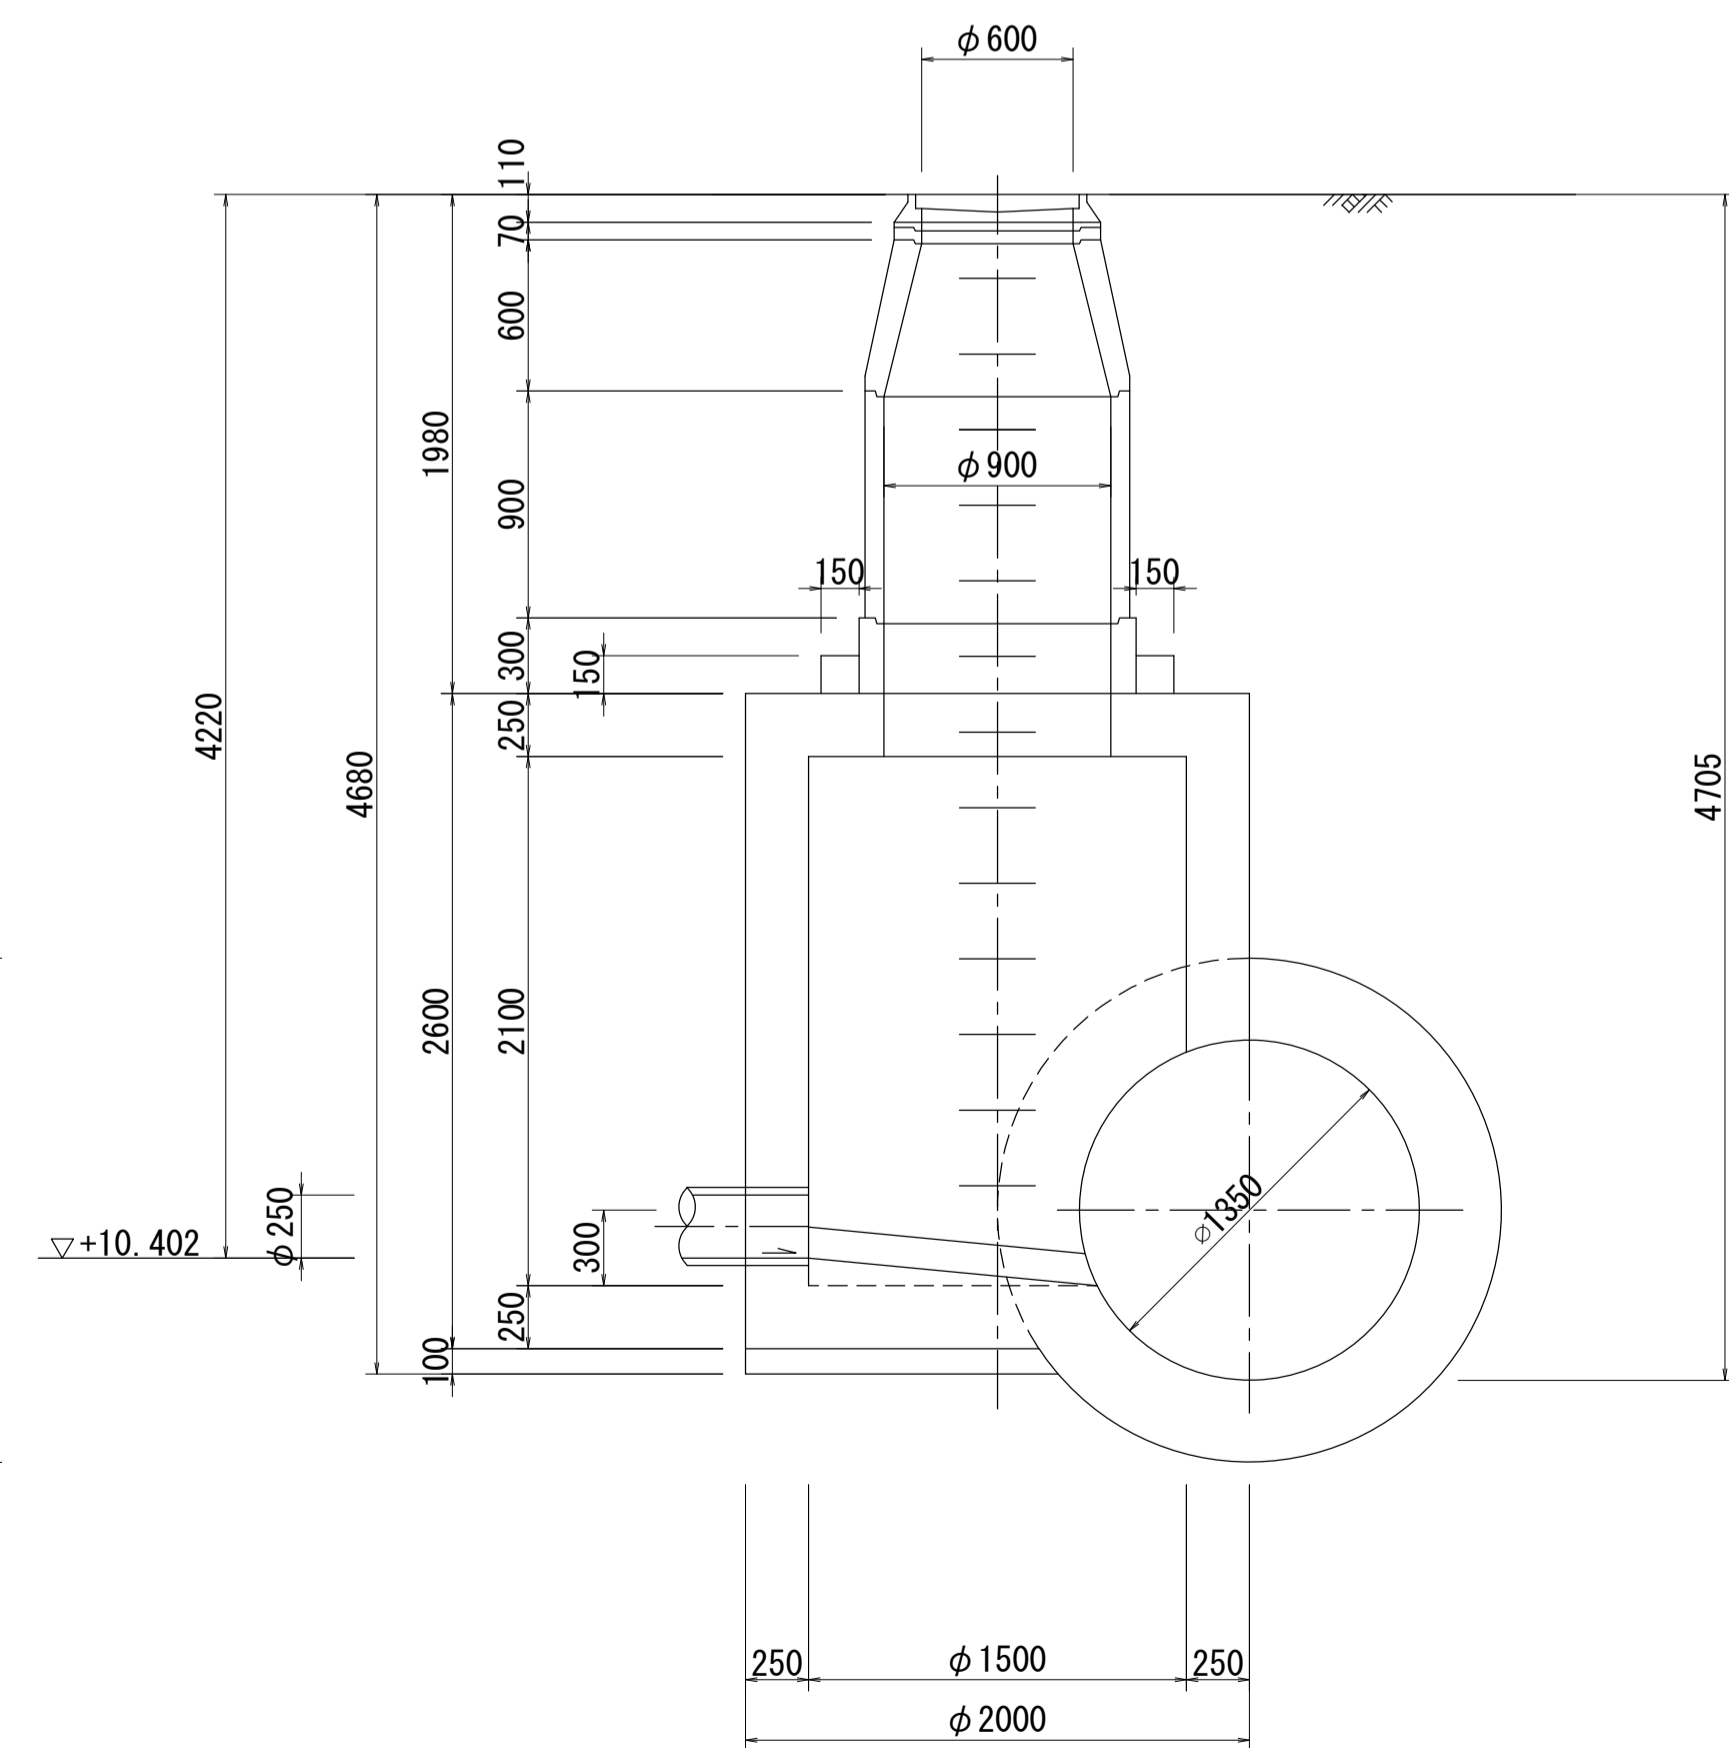

酒匂川流域下水道台帳

マンホール詳細図 (狩川幹線 NO. 11)

A - A 断面図 S=1:30

B - B 断面図 S=1:30

酒匂川流域下水道台帳

マンホール詳細図 (狩川幹線 NO. 12)

酒匂川流域下水道台帳

マンホール詳細図 (狩川幹線 NO. 13)

A - A 断面図 S=1:30

B - B 断面図 S=1:30