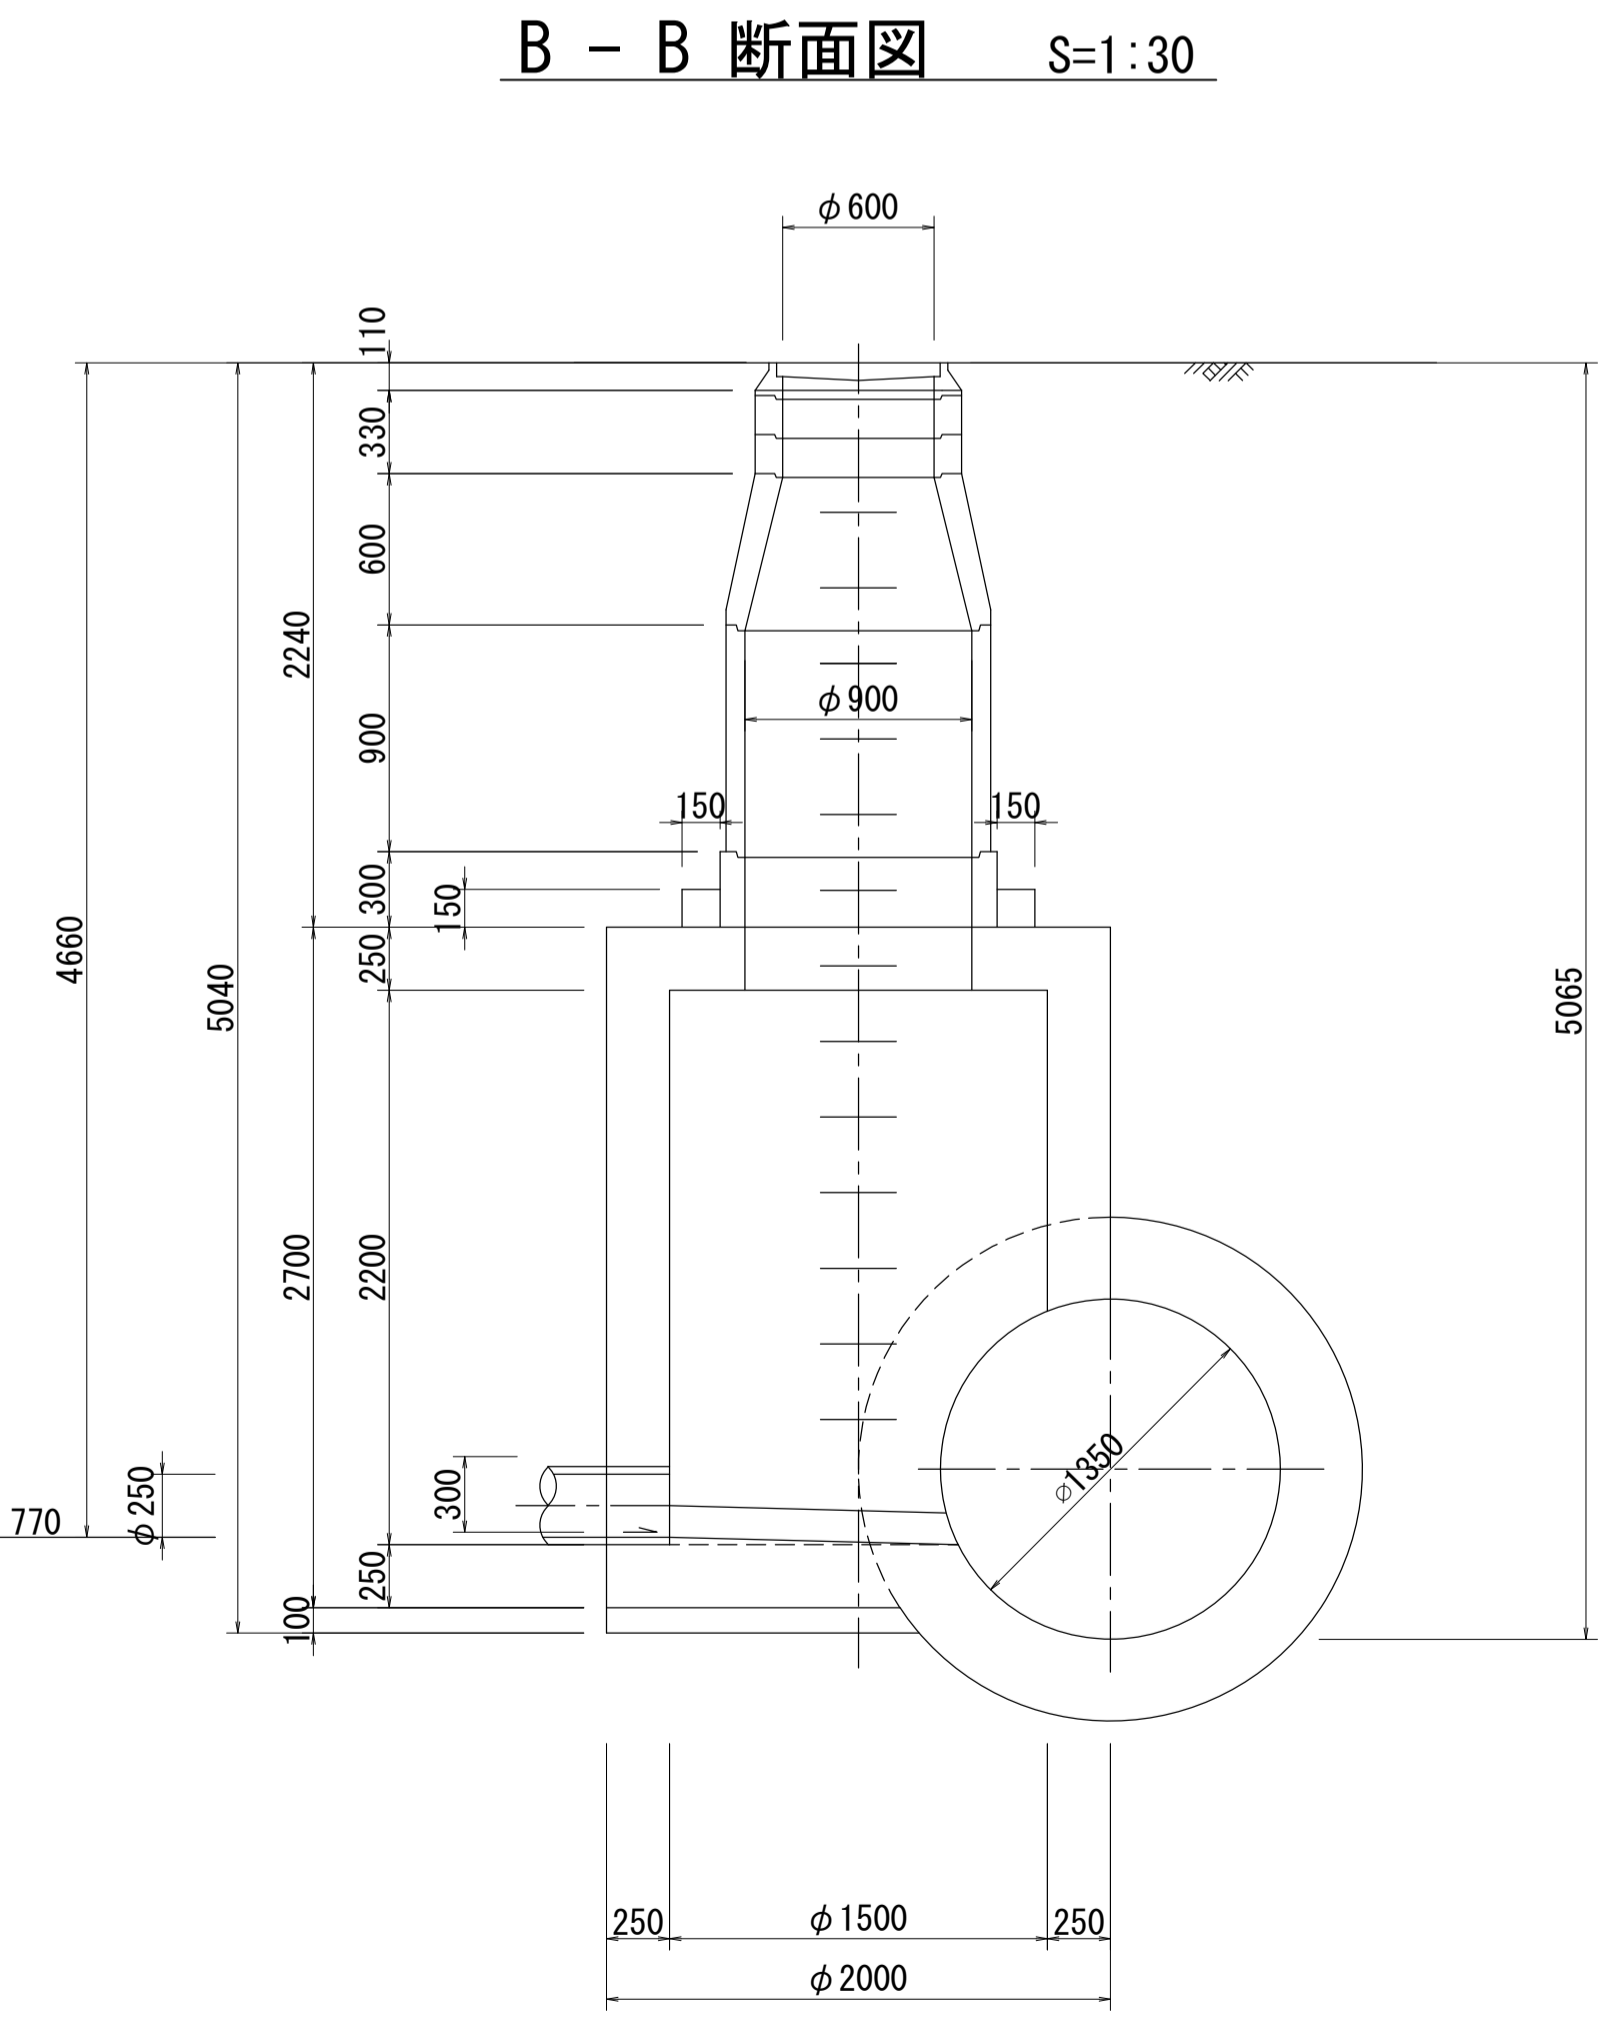

酒匂川流域下水道台帳

マンホール詳細図 (狩川幹線 NO. 11)

A - A 断面図 S=1:30

B - B 断面図 S=1:30

酒匂川流域下水道台帳

マンホール詳細図 (狩川幹線 NO. 12)

酒匂川流域下水道台帳

マンホール詳細図 (狩川幹線 NO. 13)

A - A 断面図 S=1:30

B - B 断面図 S=1:30