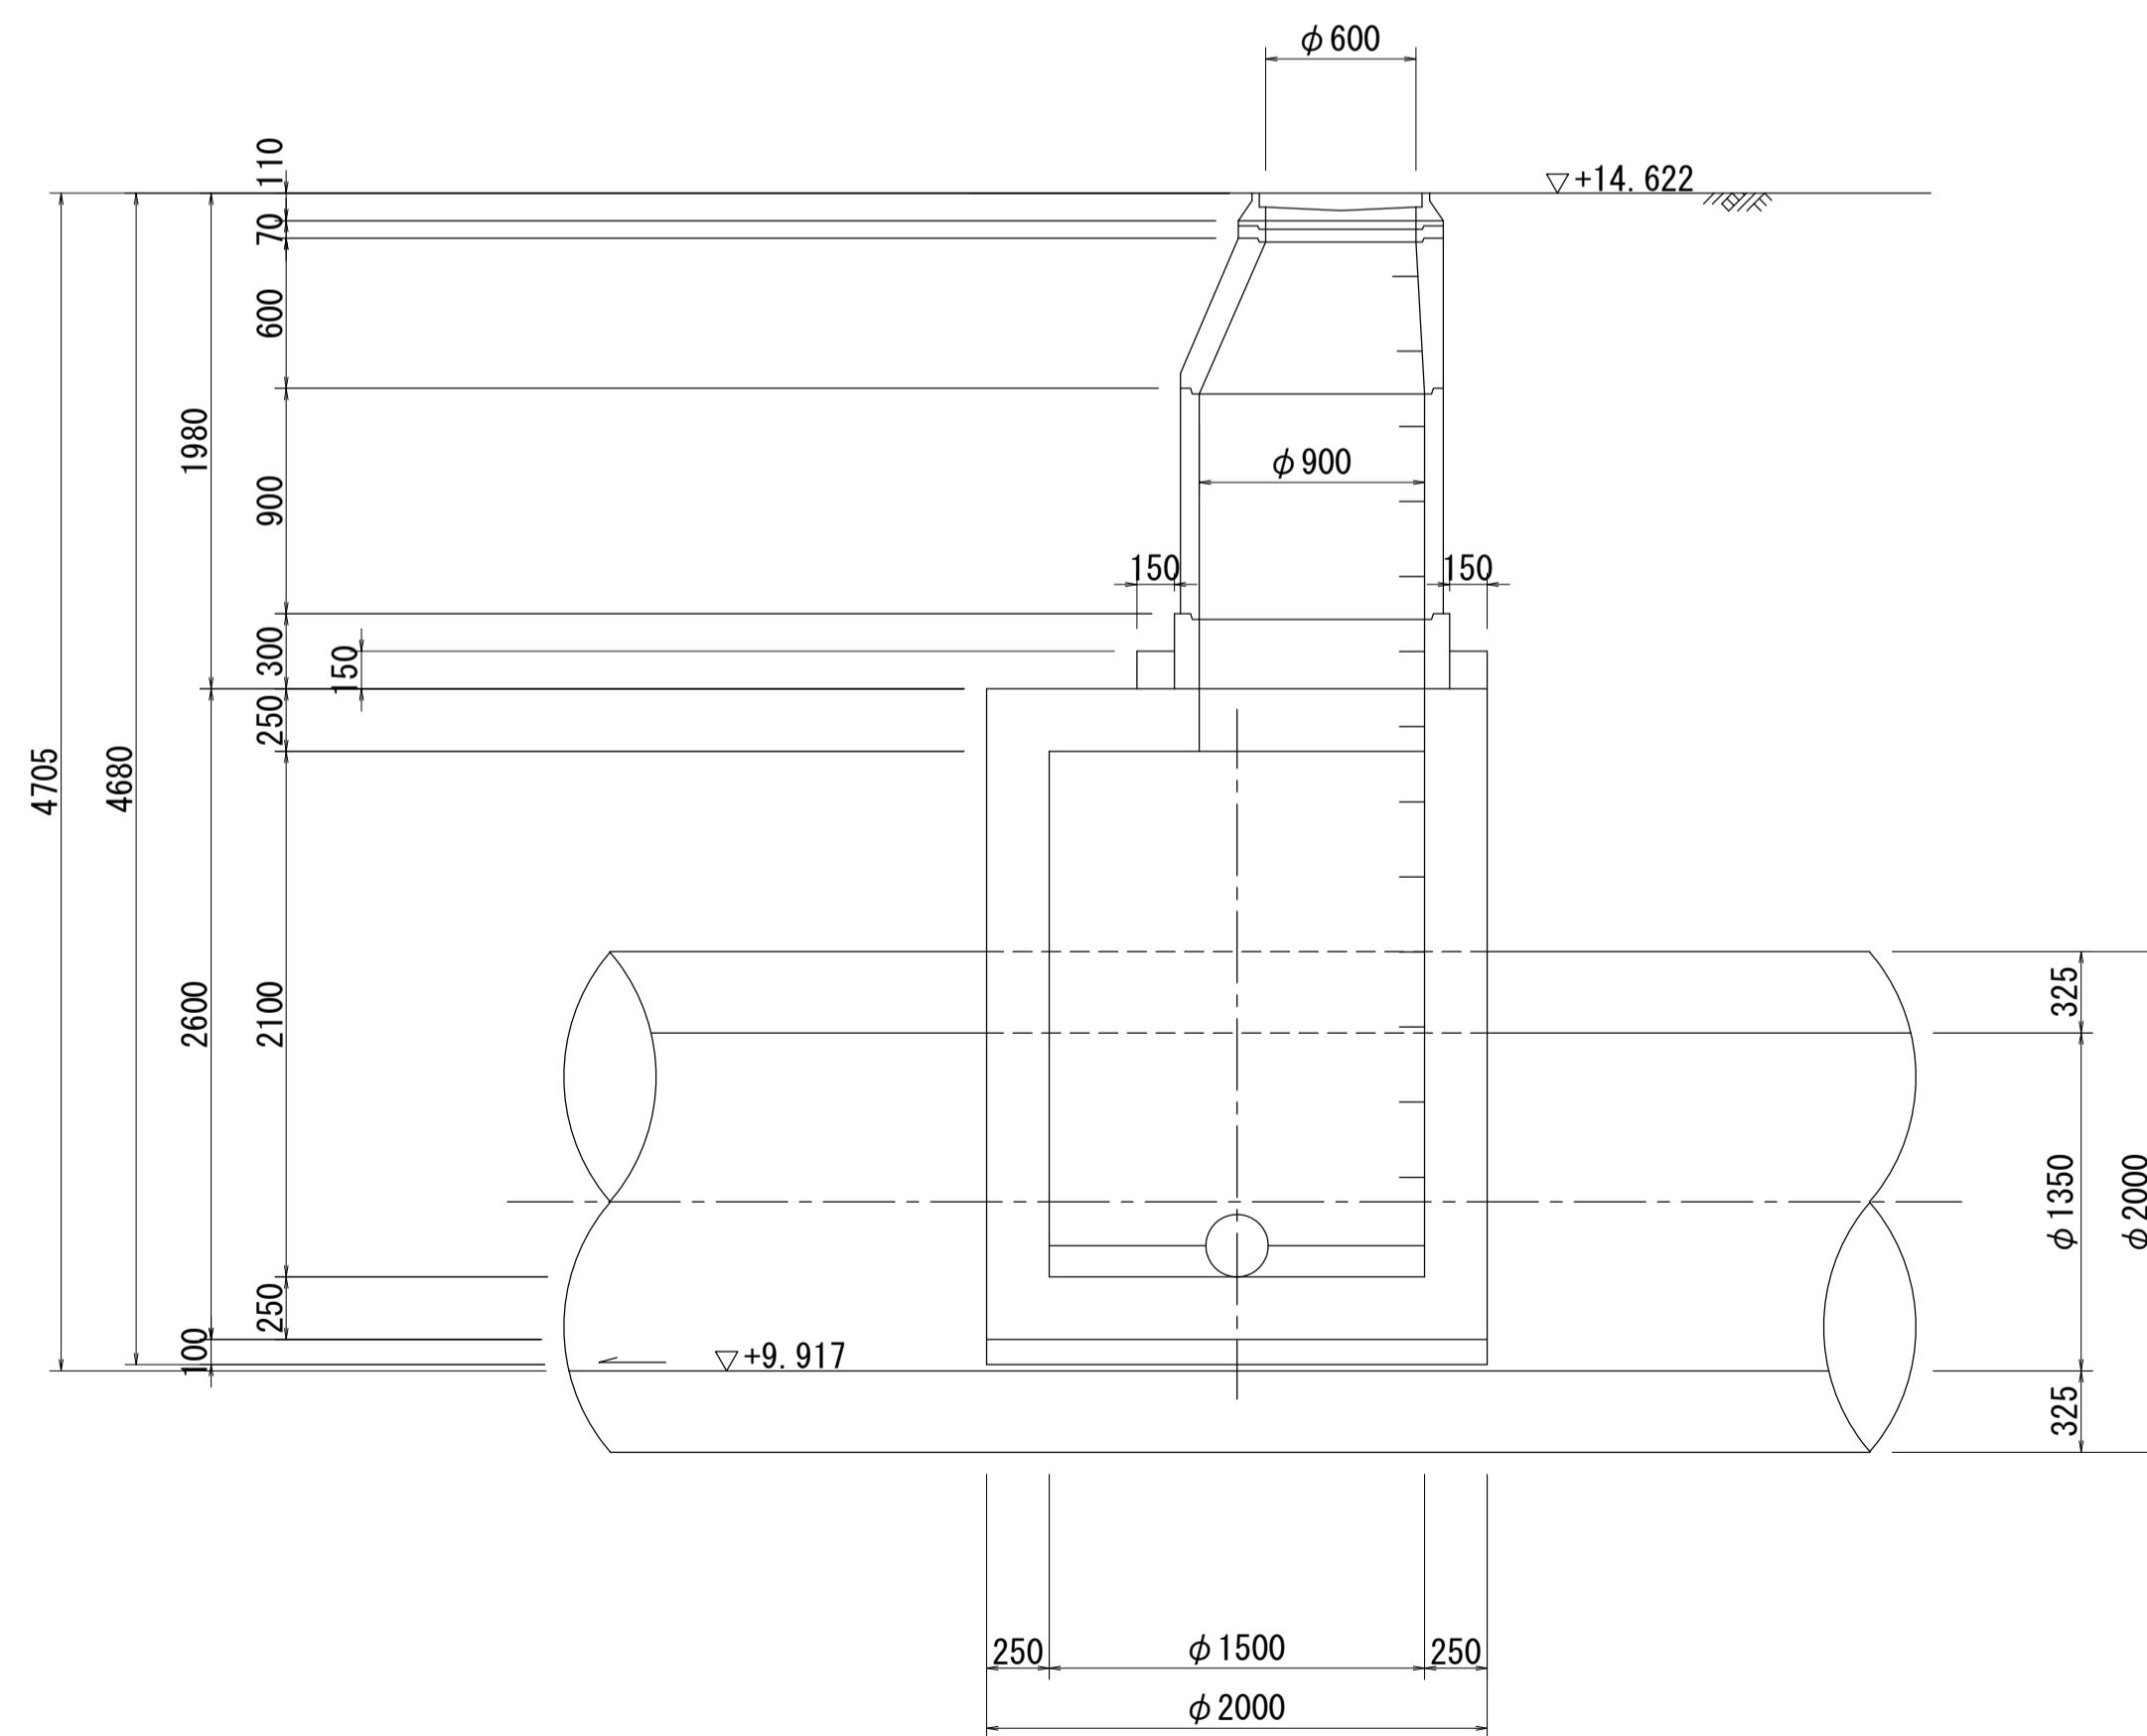

酒匂川流域下水道台帳

マンホール詳細図 (狩川幹線 NO. 11)

A - A 断面図 S=1:30

B - B 断面図 S=1:30

酒匂川流域下水道台帳

マンホール詳細図 (狩川幹線 NO. 12)

酒匂川流域下水道台帳

マンホール詳細図 (狩川幹線 NO. 13)

A - A 断面図 S=1:30

B - B 断面図 S=1:30