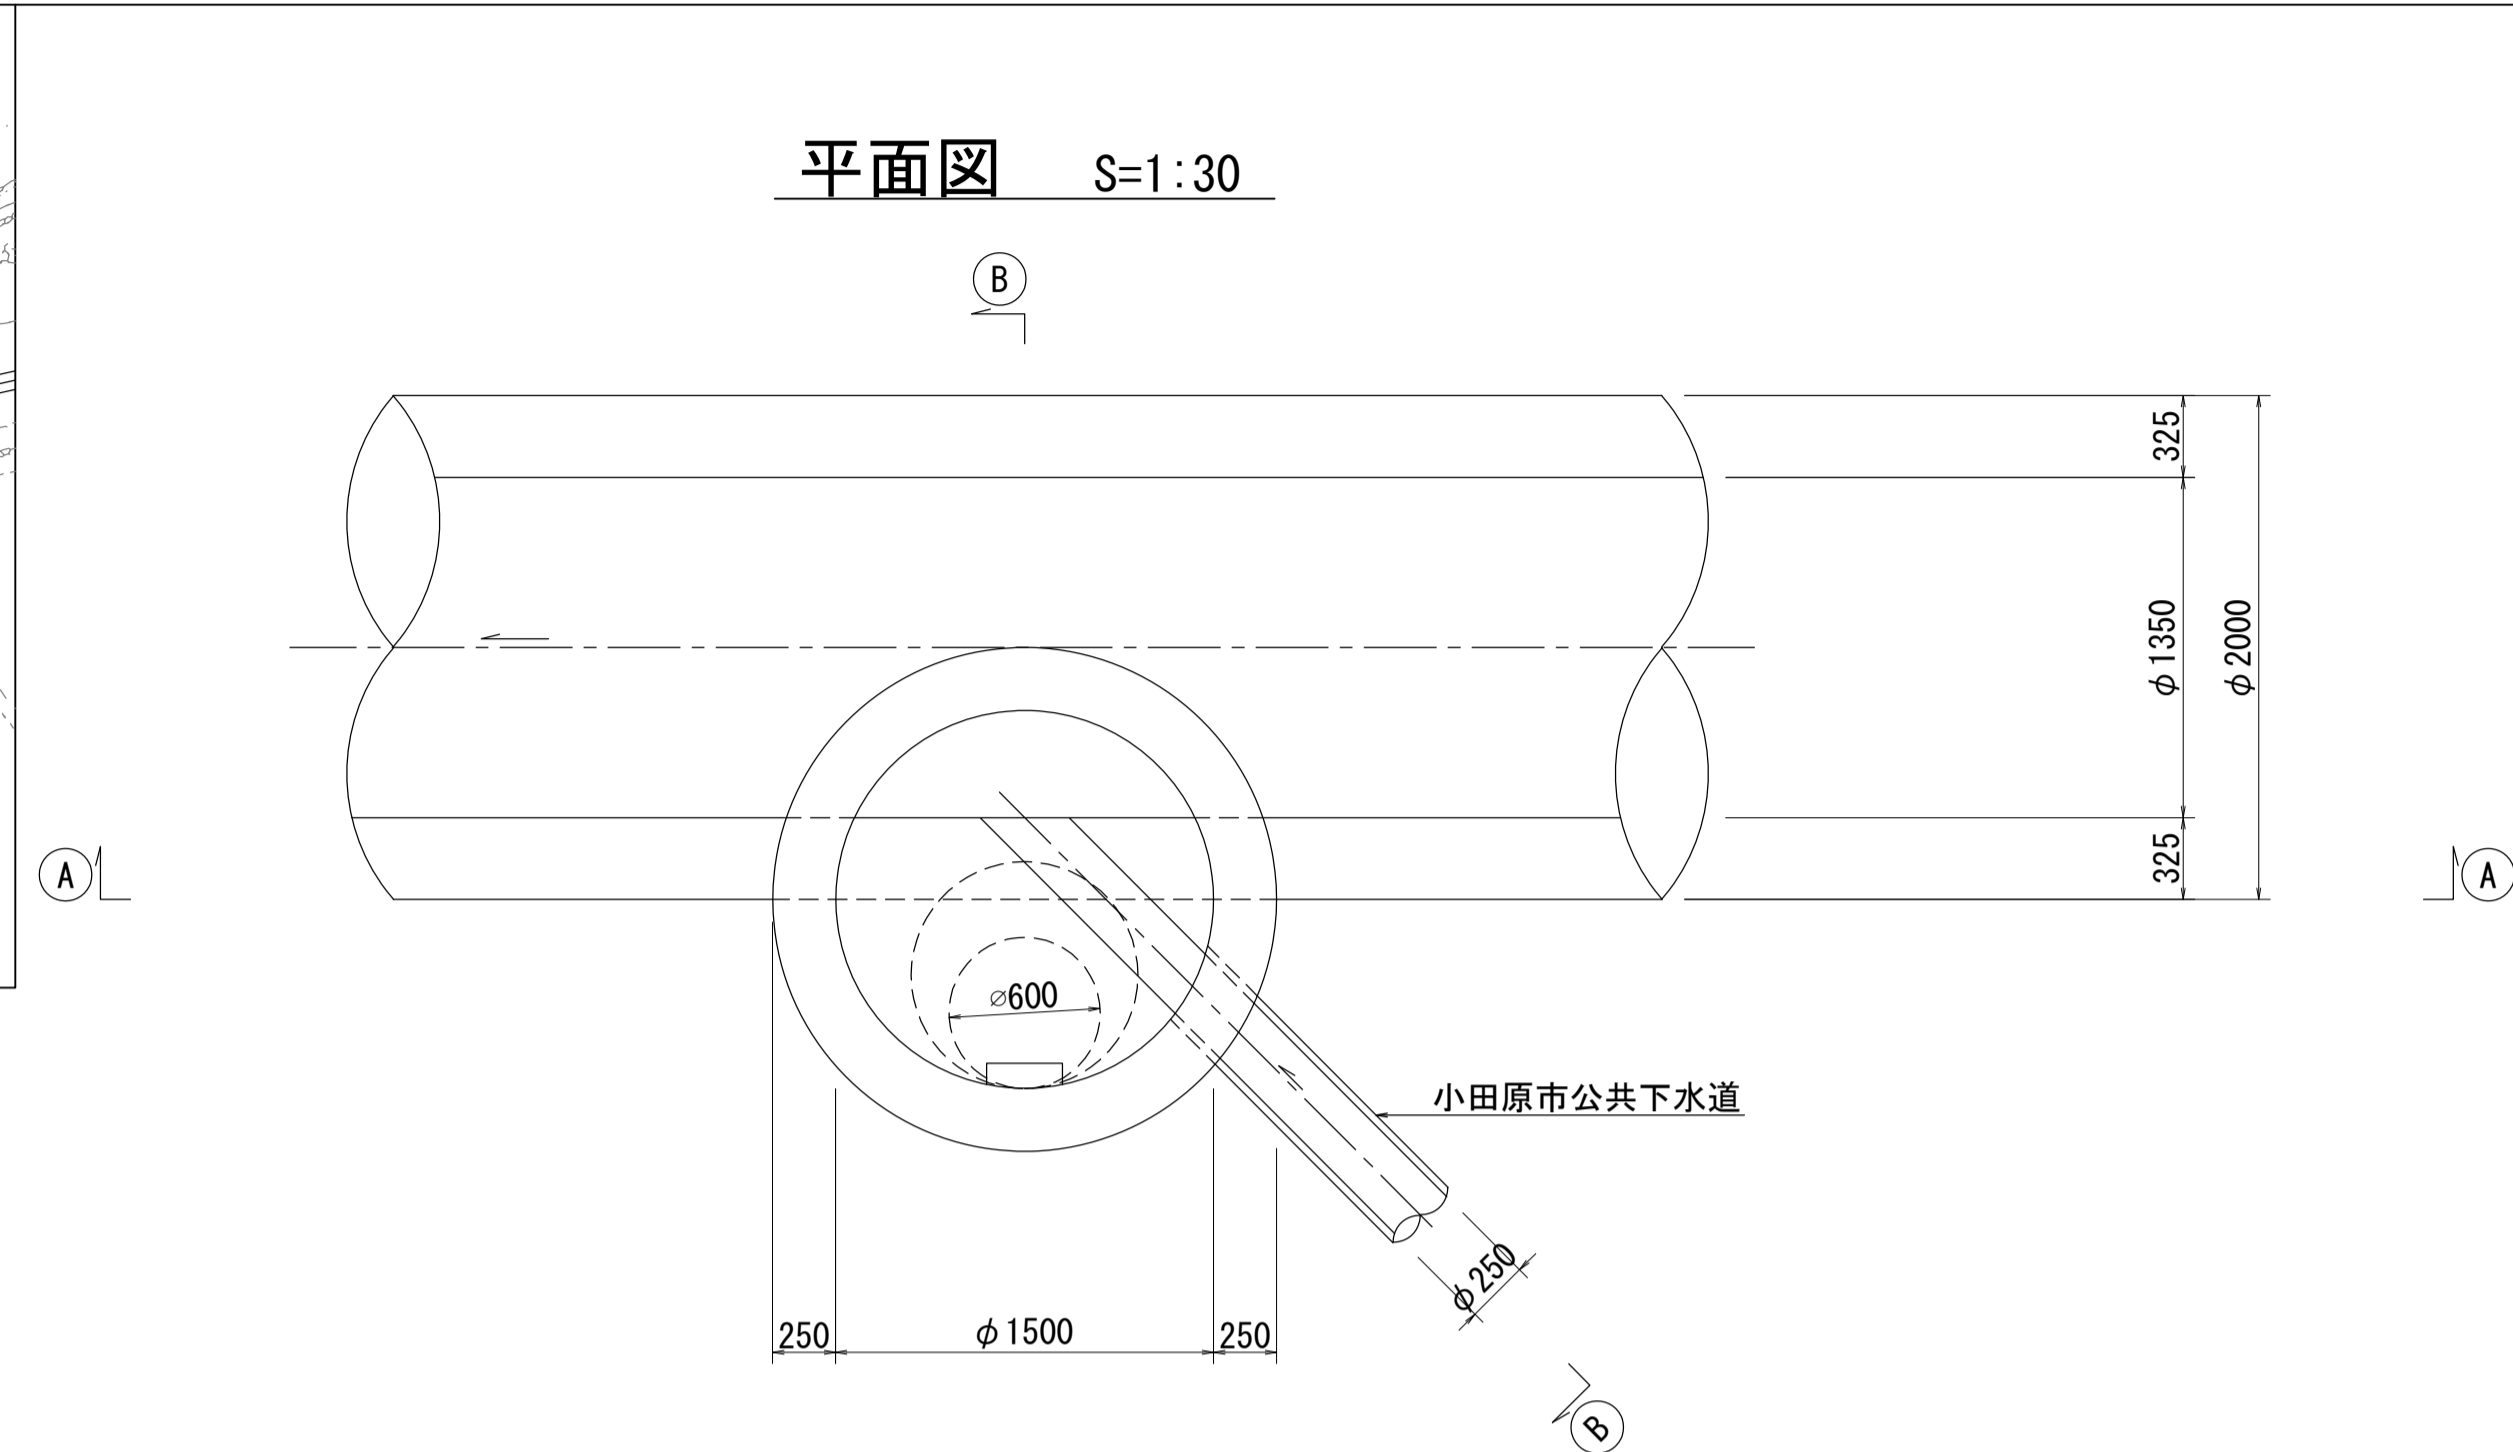

酒匂川流域下水道台帳

マンホール詳細図 (狩川幹線 NO. 11)

A - A 断面図 S=1:30

B - B 断面図 S=1:30

酒匂川流域下水道台帳

マンホール詳細図 (狩川幹線 NO. 12)

酒匂川流域下水道台帳

マンホール詳細図 (狩川幹線 NO. 13)

A - A 断面図 S=1:30

B - B 断面図 S=1:30