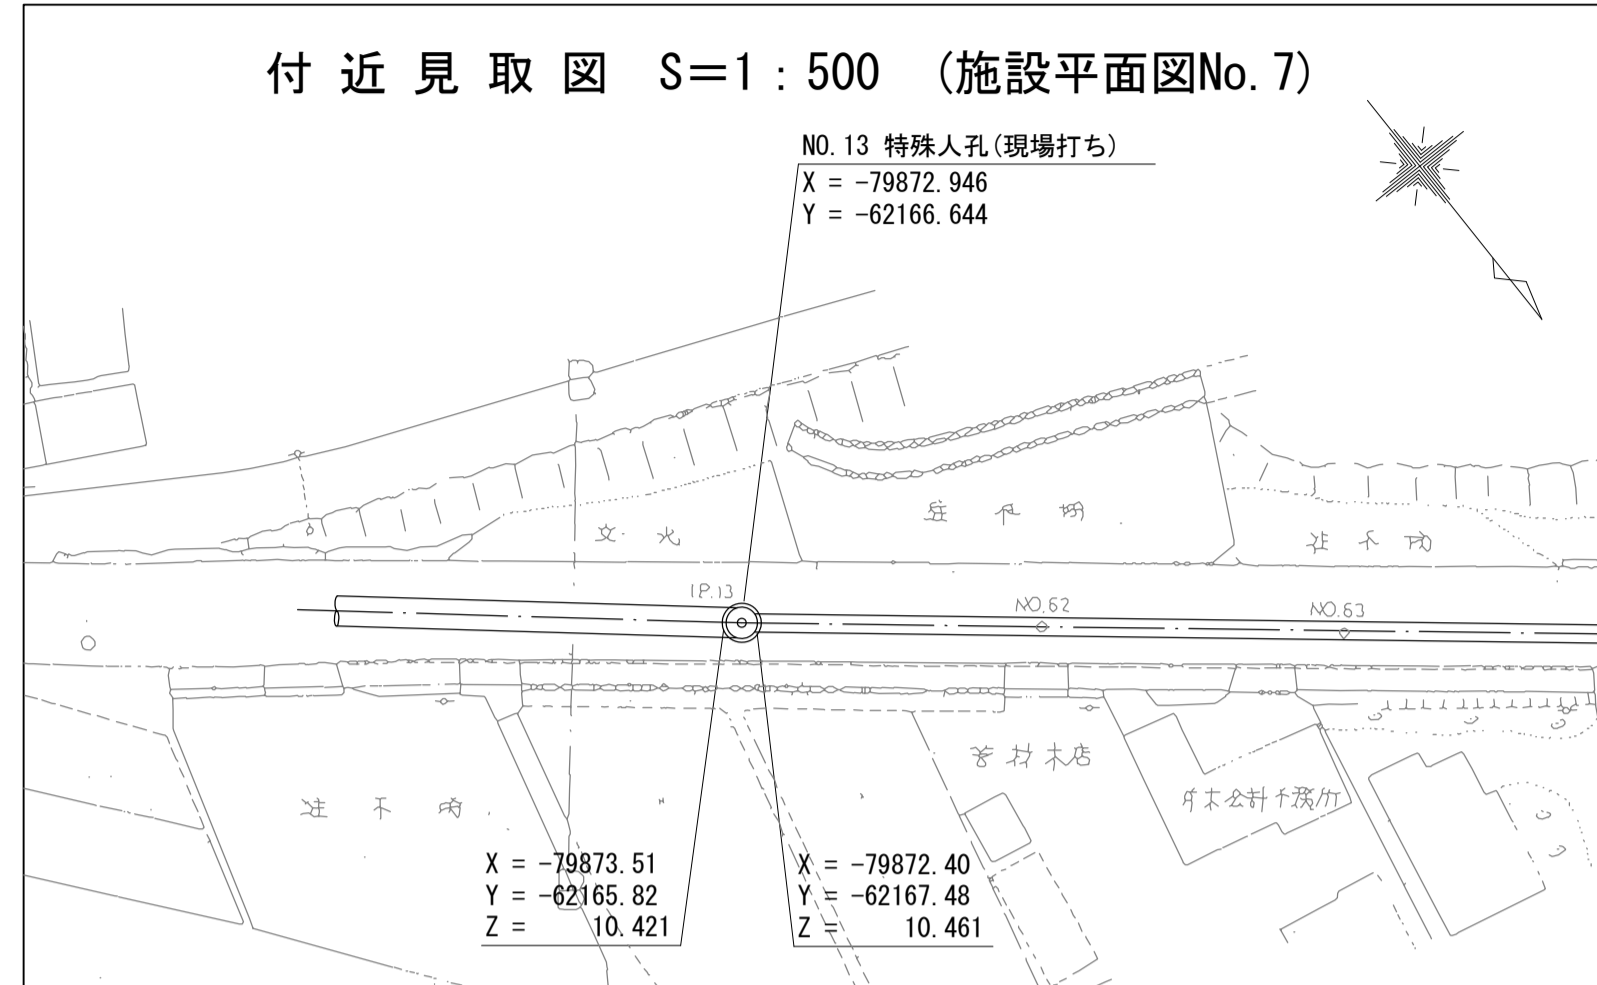

酒匂川流域下水道台帳

マンホール詳細図 (狩川幹線 NO. 11)

A - A 断面図 S=1:30

B - B 断面図 S=1:30

酒匂川流域下水道台帳

マンホール詳細図 (狩川幹線 NO. 12)

酒匂川流域下水道台帳

マンホール詳細図 (狩川幹線 NO. 13)

A - A 断面図 S=1:30

B - B 断面図 S=1:30