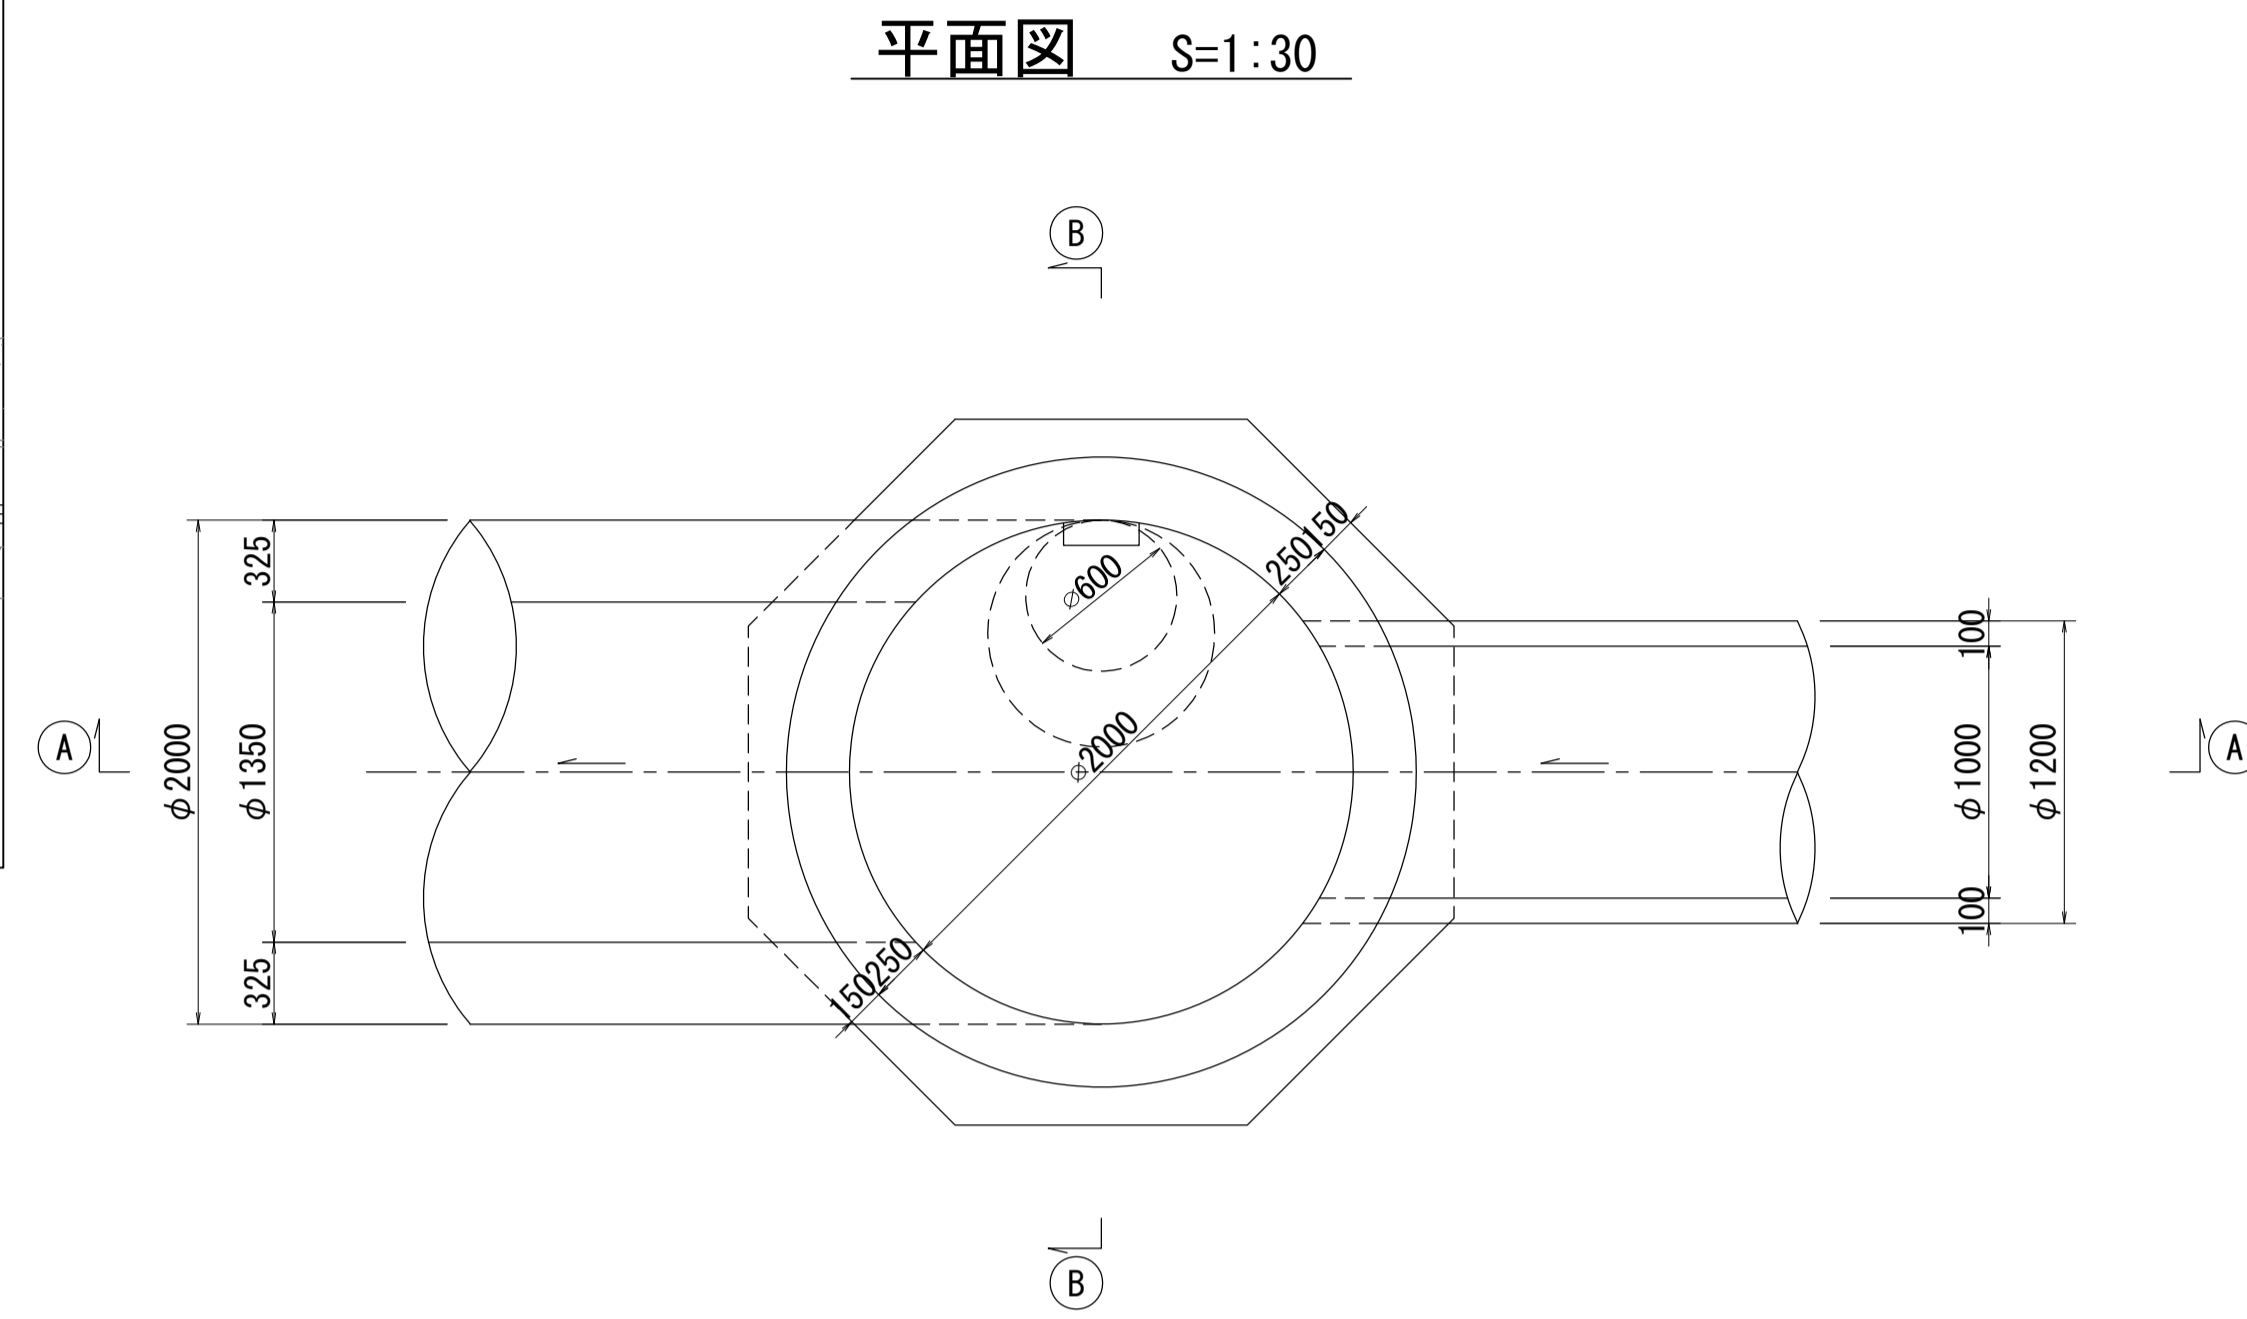

酒匂川流域下水道台帳

マンホール詳細図 (狩川幹線 NO. 11)

A - A 断面図 S=1:30

B - B 断面図 S=1:30

酒匂川流域下水道台帳

マンホール詳細図 (狩川幹線 NO. 12)

酒匂川流域下水道台帳

マンホール詳細図 (狩川幹線 NO. 13)

A - A 断面図 S=1:30

B - B 断面図 S=1:30