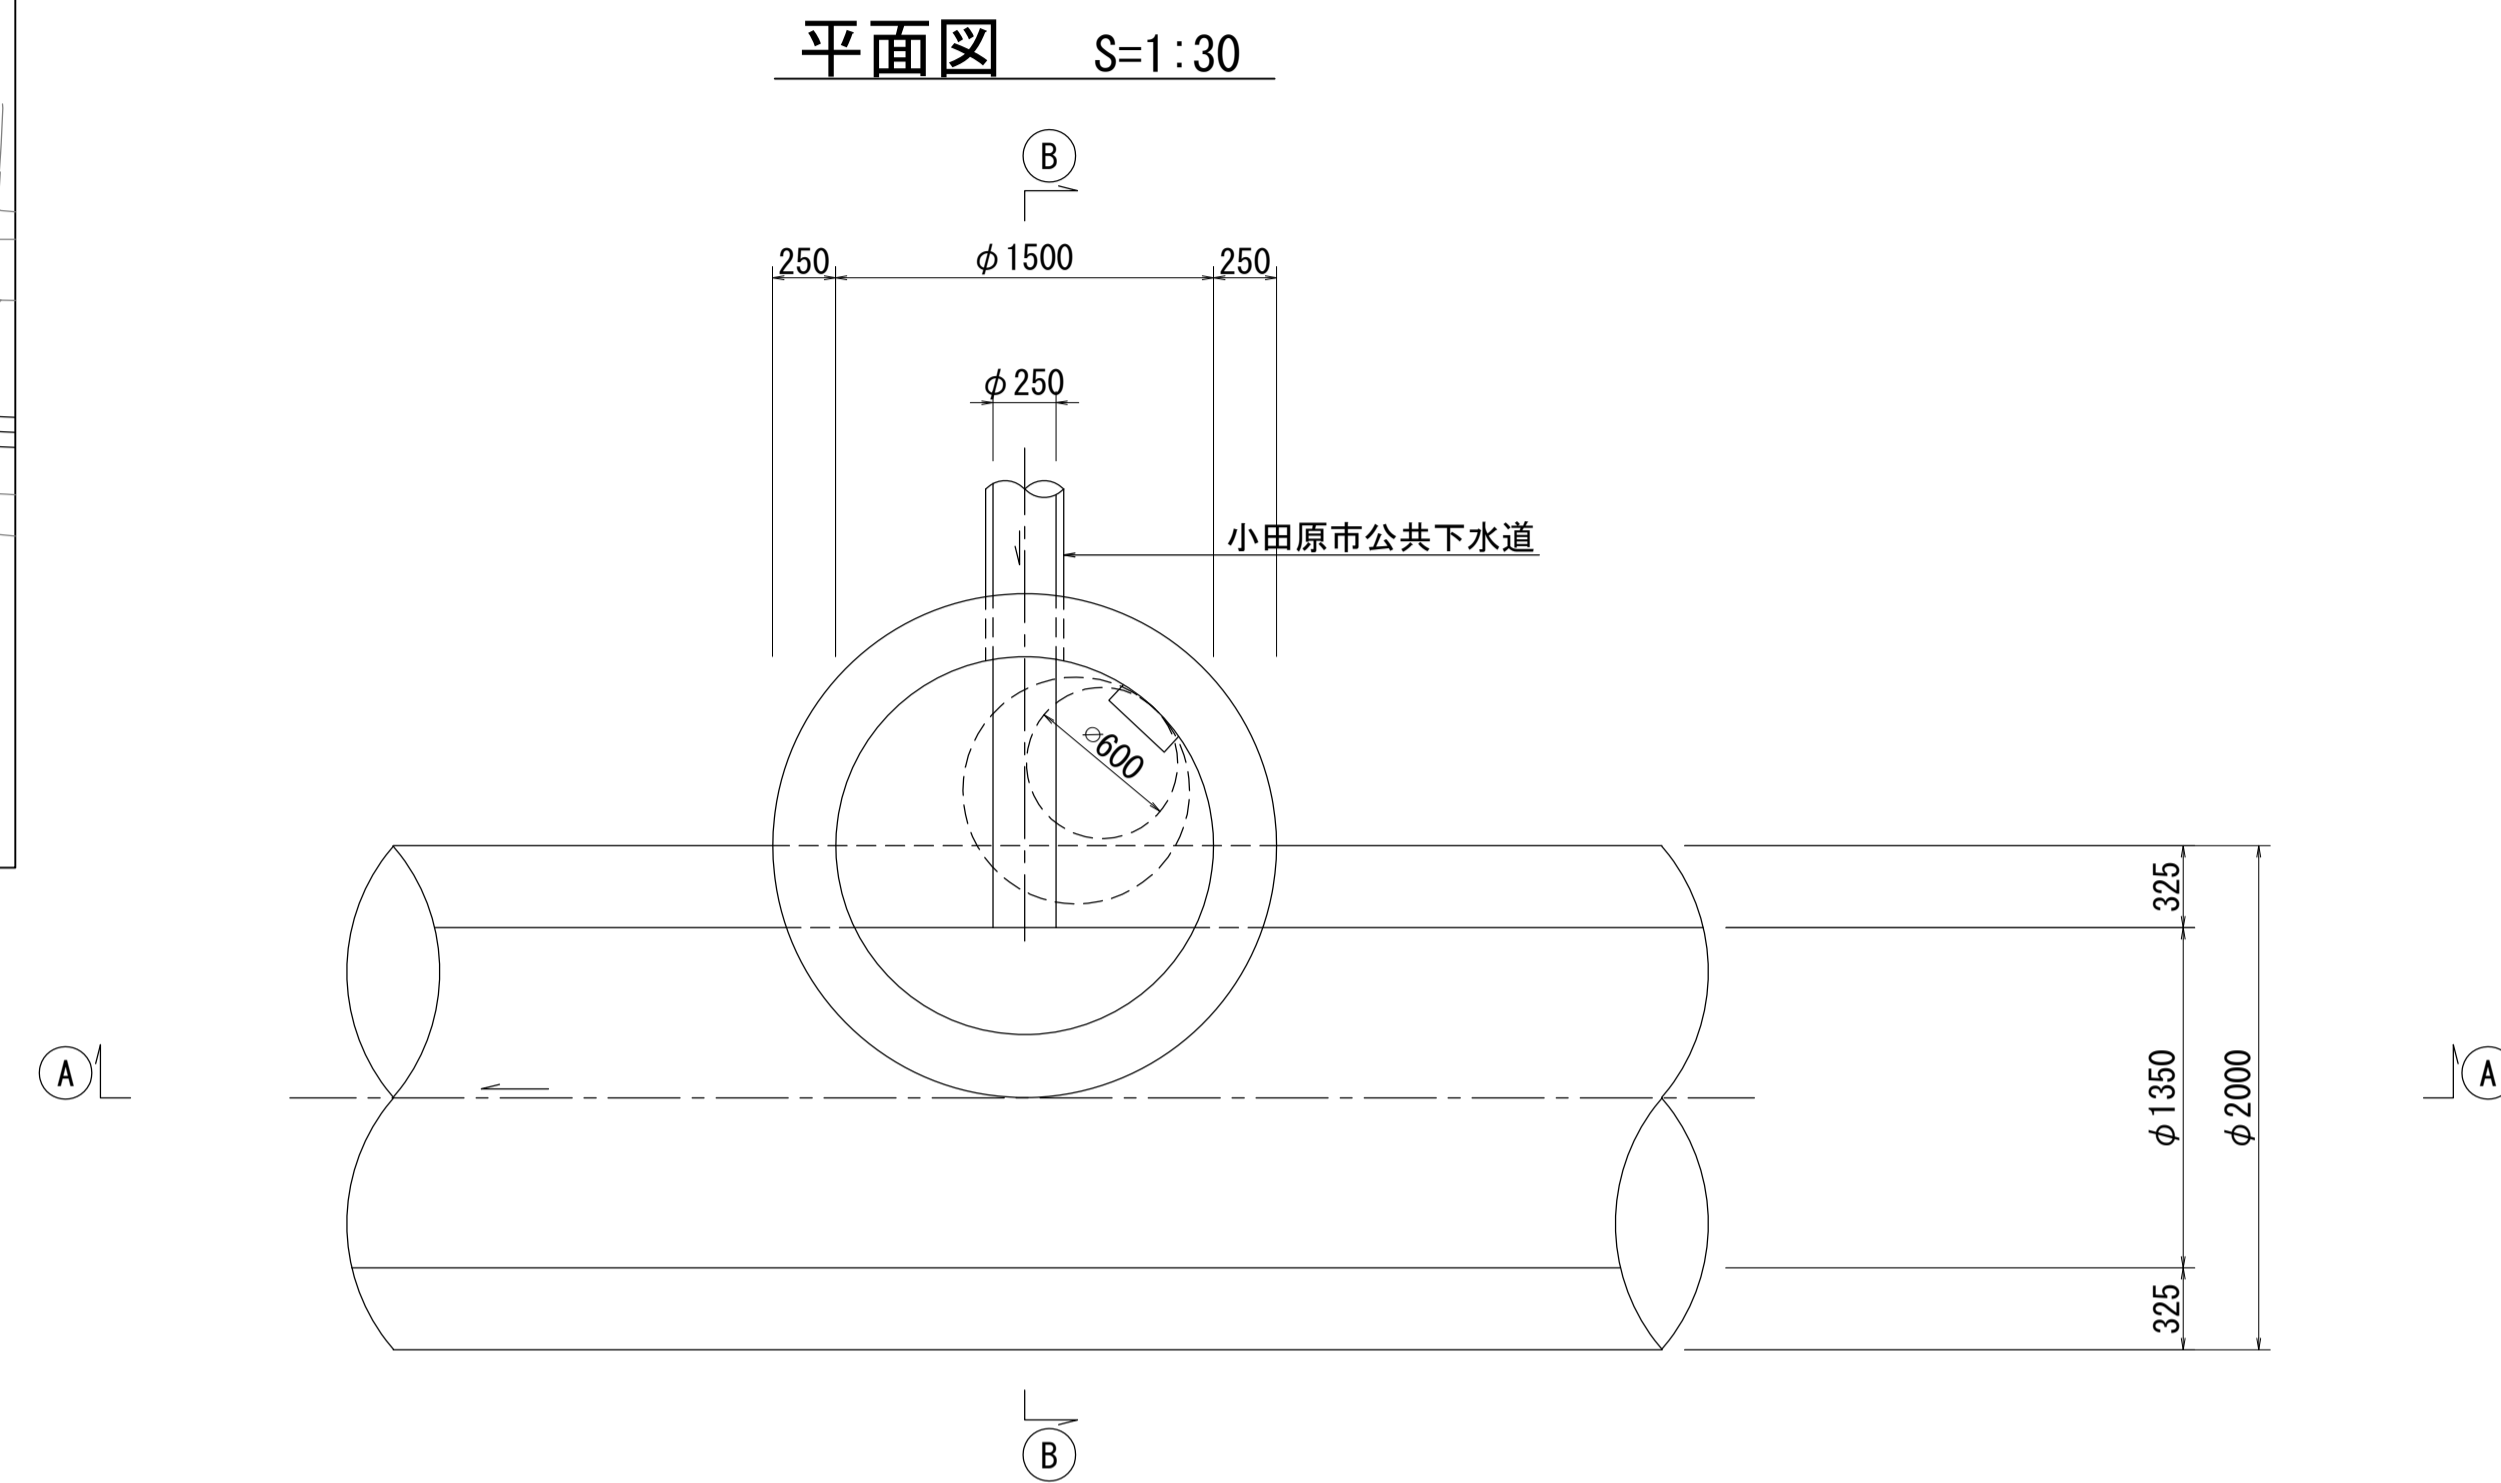

酒匂川流域下水道台帳

マンホール詳細図 (狩川幹線 NO. 11)

A - A 断面図 S=1:30

B - B 断面図 S=1:30

酒匂川流域下水道台帳

マンホール詳細図 (狩川幹線 NO. 12)

酒匂川流域下水道台帳

マンホール詳細図 (狩川幹線 NO. 13)

A - A 断面図 S=1:30

B - B 断面図 S=1:30