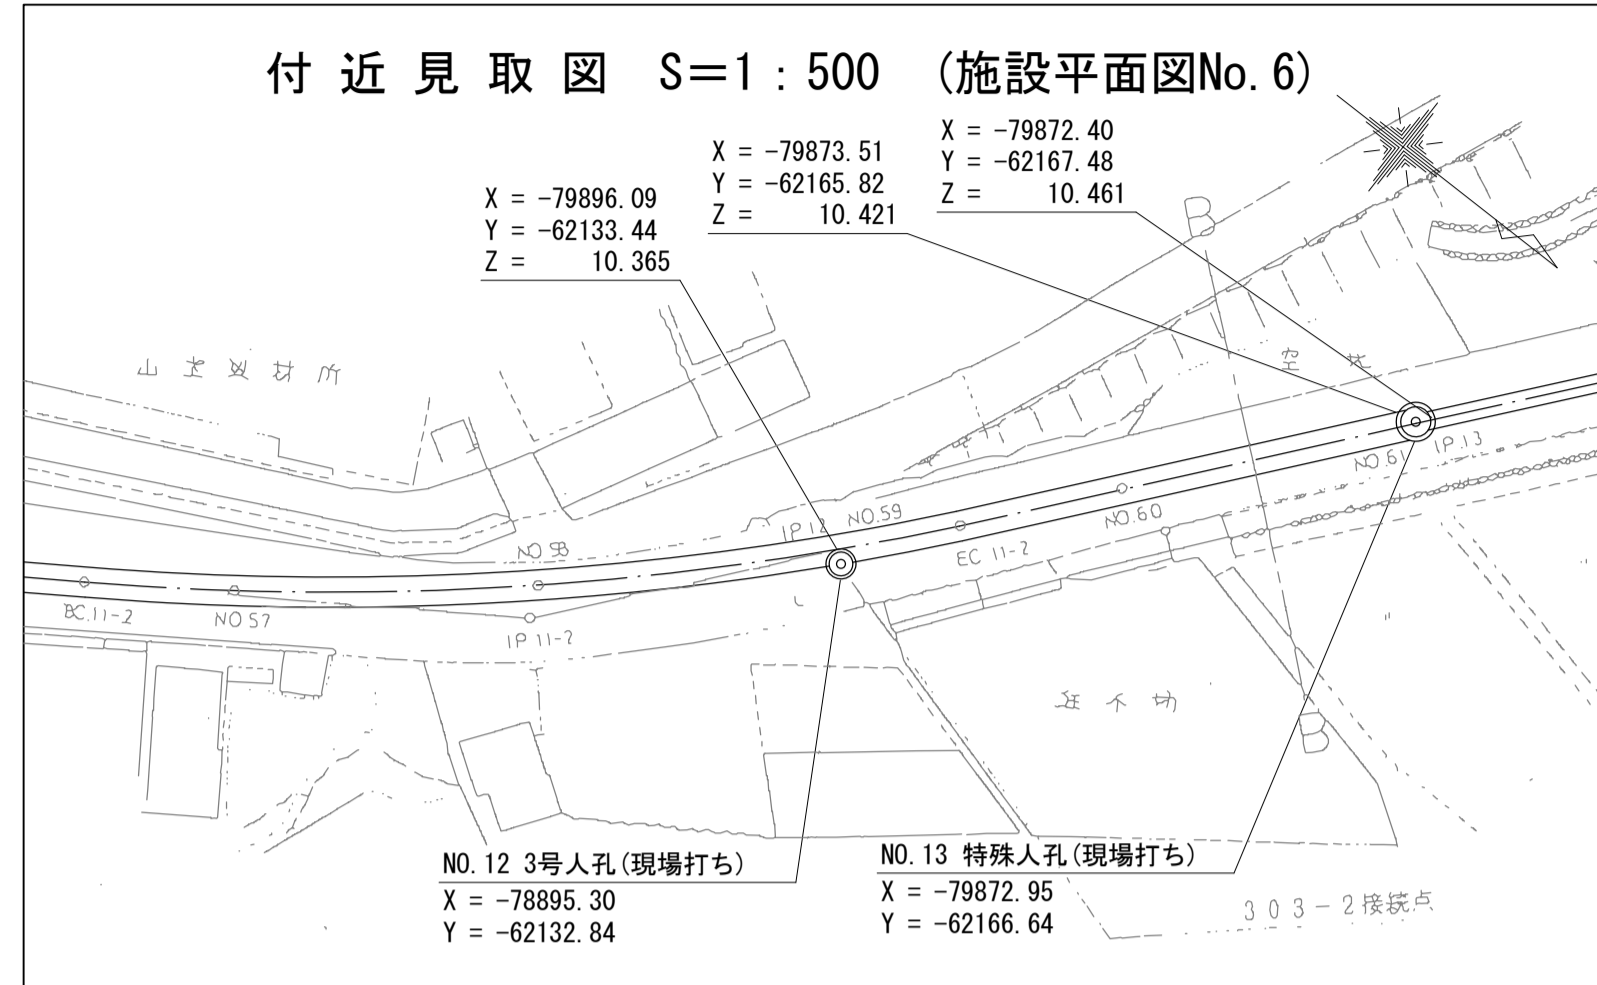

酒匂川流域下水道台帳

マンホール詳細図 (狩川幹線 NO. 11)

A - A 断面図 S=1:30

B - B 断面図 S=1:30

酒匂川流域下水道台帳

マンホール詳細図 (狩川幹線 NO. 12)

酒匂川流域下水道台帳

マンホール詳細図 (狩川幹線 NO. 13)

A - A 断面図 S=1:30

B - B 断面図 S=1:30