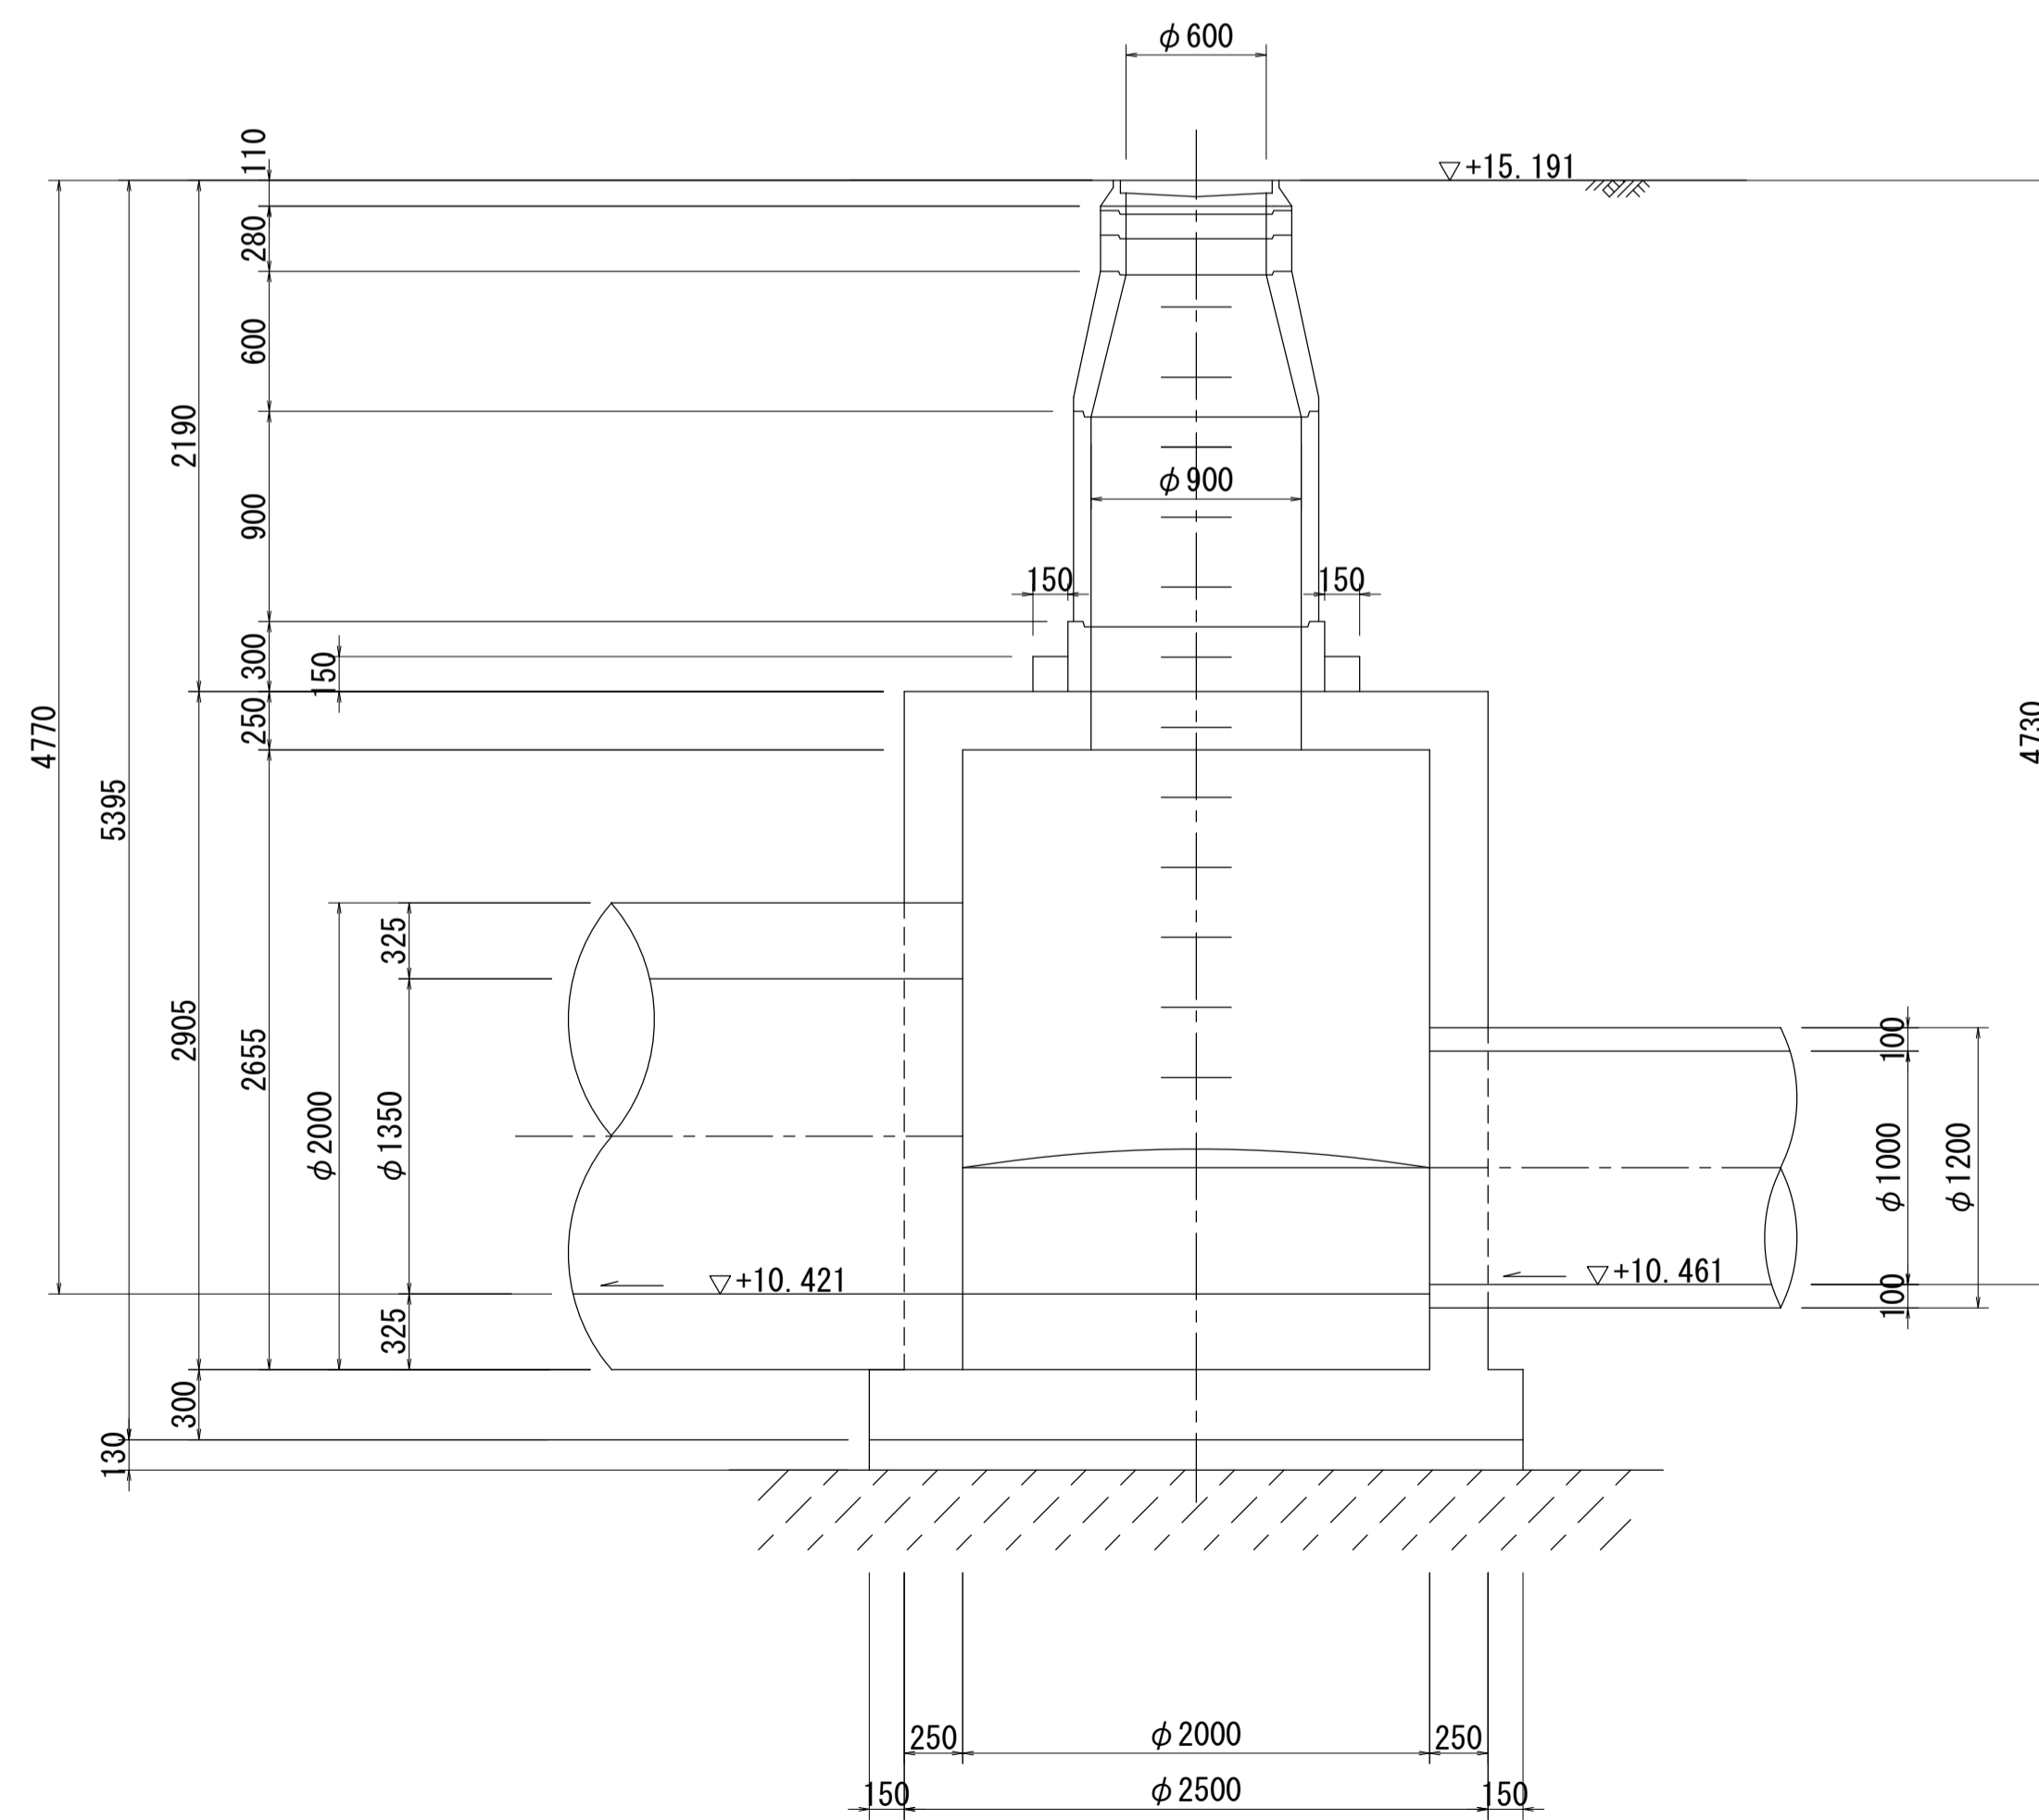

酒匂川流域下水道台帳

マンホール詳細図 (狩川幹線 NO. 11)

A - A 断面図 S=1:30

B - B 断面図 S=1:30

酒匂川流域下水道台帳

マンホール詳細図 (狩川幹線 NO. 12)

酒匂川流域下水道台帳

マンホール詳細図 (狩川幹線 NO. 13)

A - A 断面図 S=1:30

B - B 断面図 S=1:30