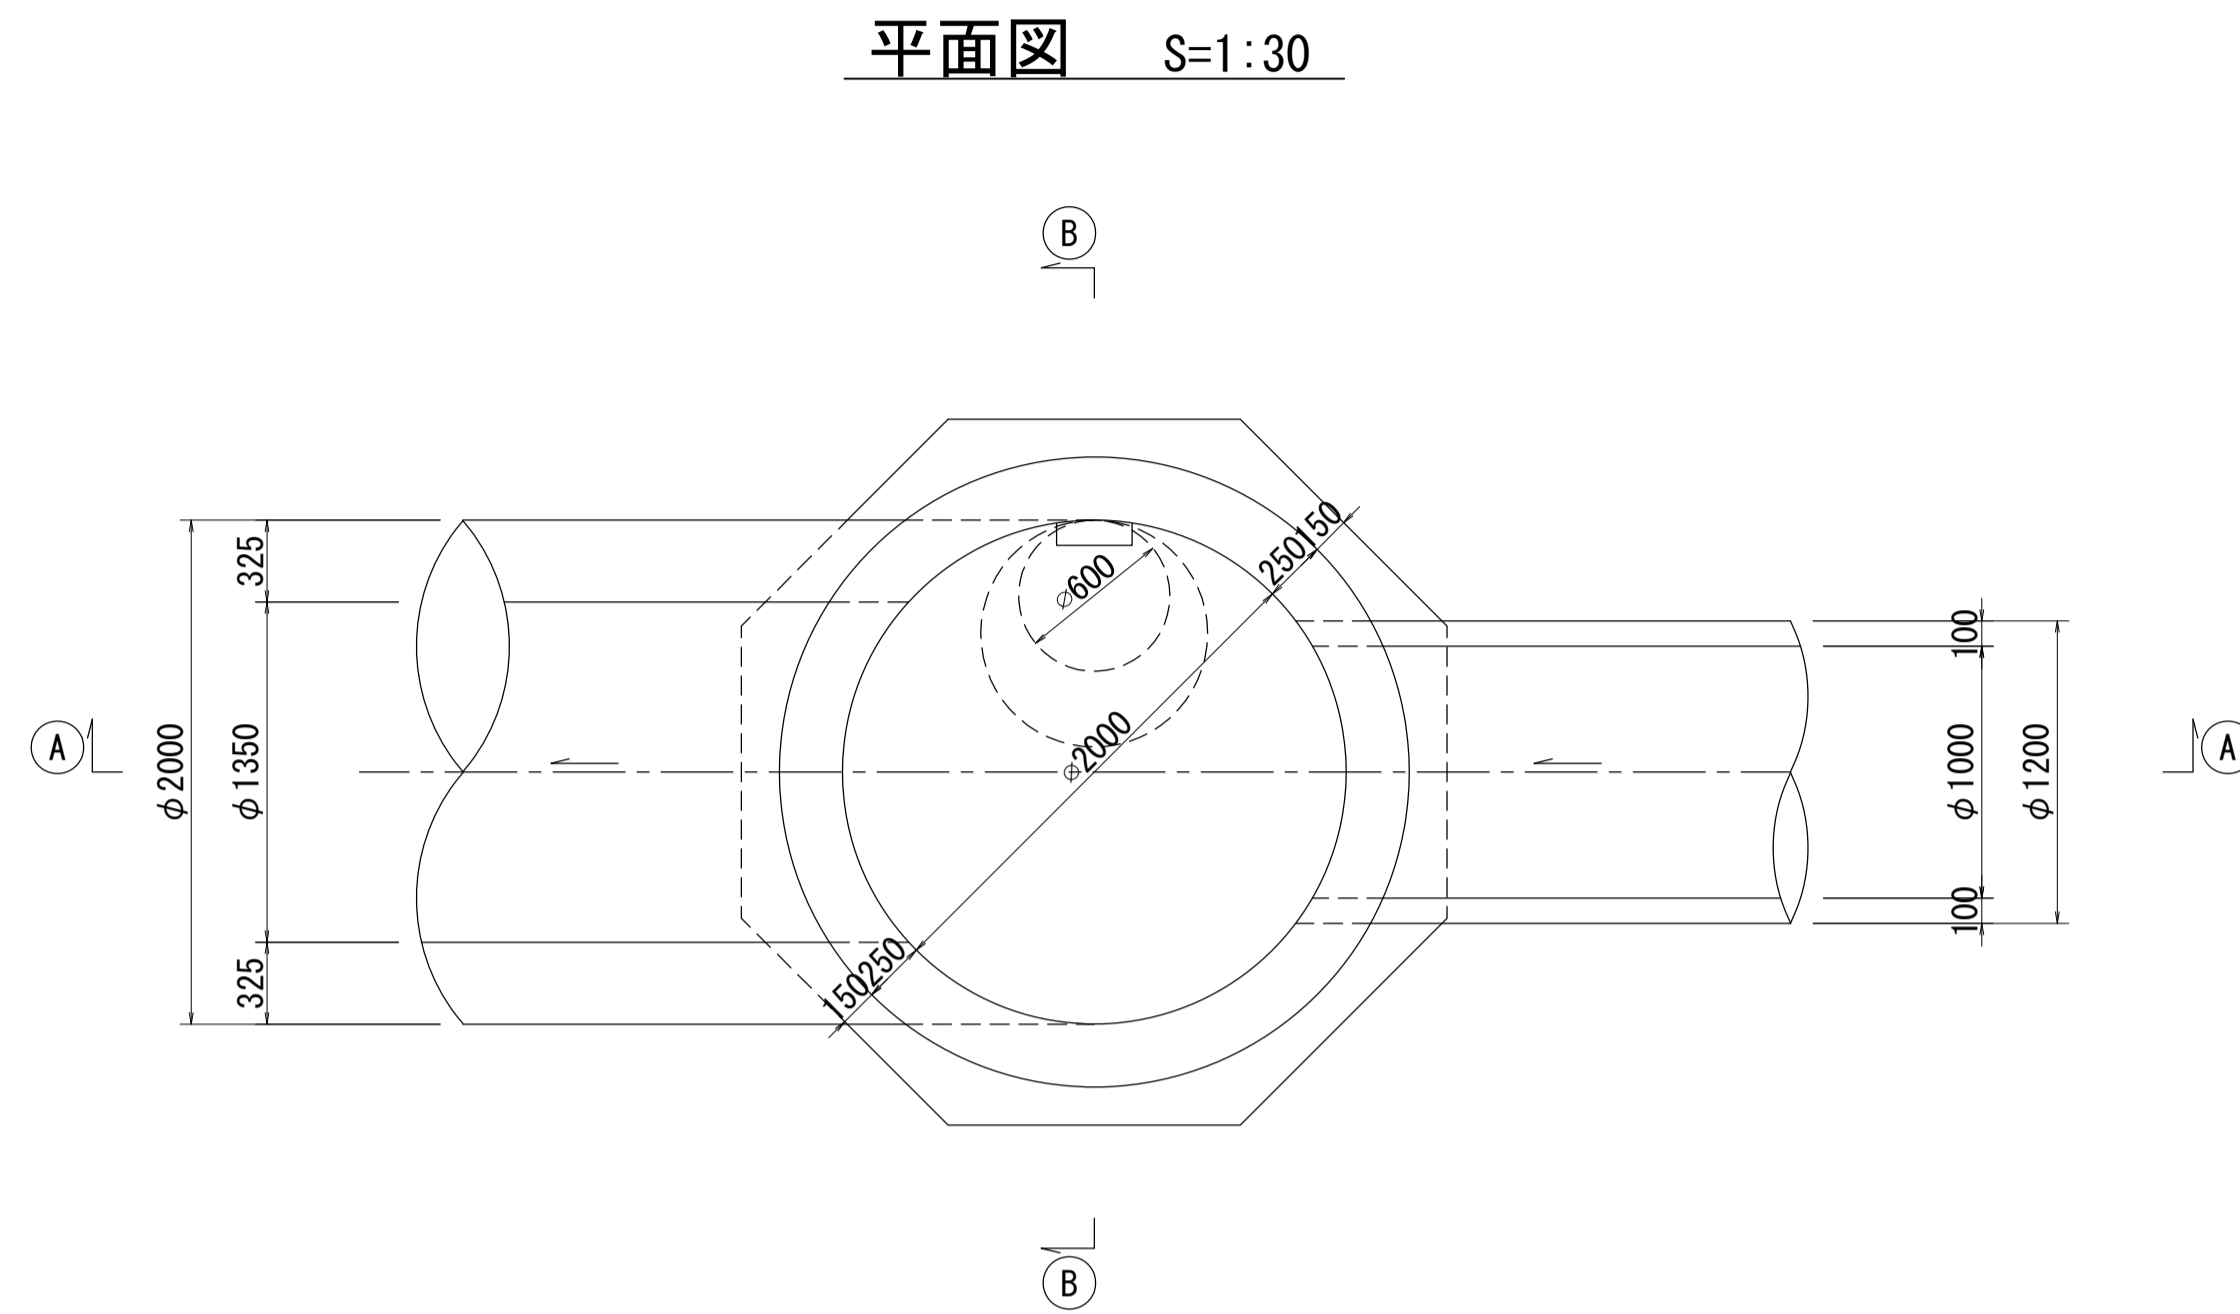

酒匂川流域下水道台帳

マンホール詳細図 (狩川幹線 NO. 13)

A - A 断面図 S=1:30

B - B 断面図 S=1:30

酒匂川流域下水道台帳

マンホール詳細図 (狩川幹線 NO. 14)

酒匂川流域下水道台帳

マンホール詳細図 (狩川幹線 NO. 15)

A - A 断面図 S=1:30

B - B 断面図 S=1:30