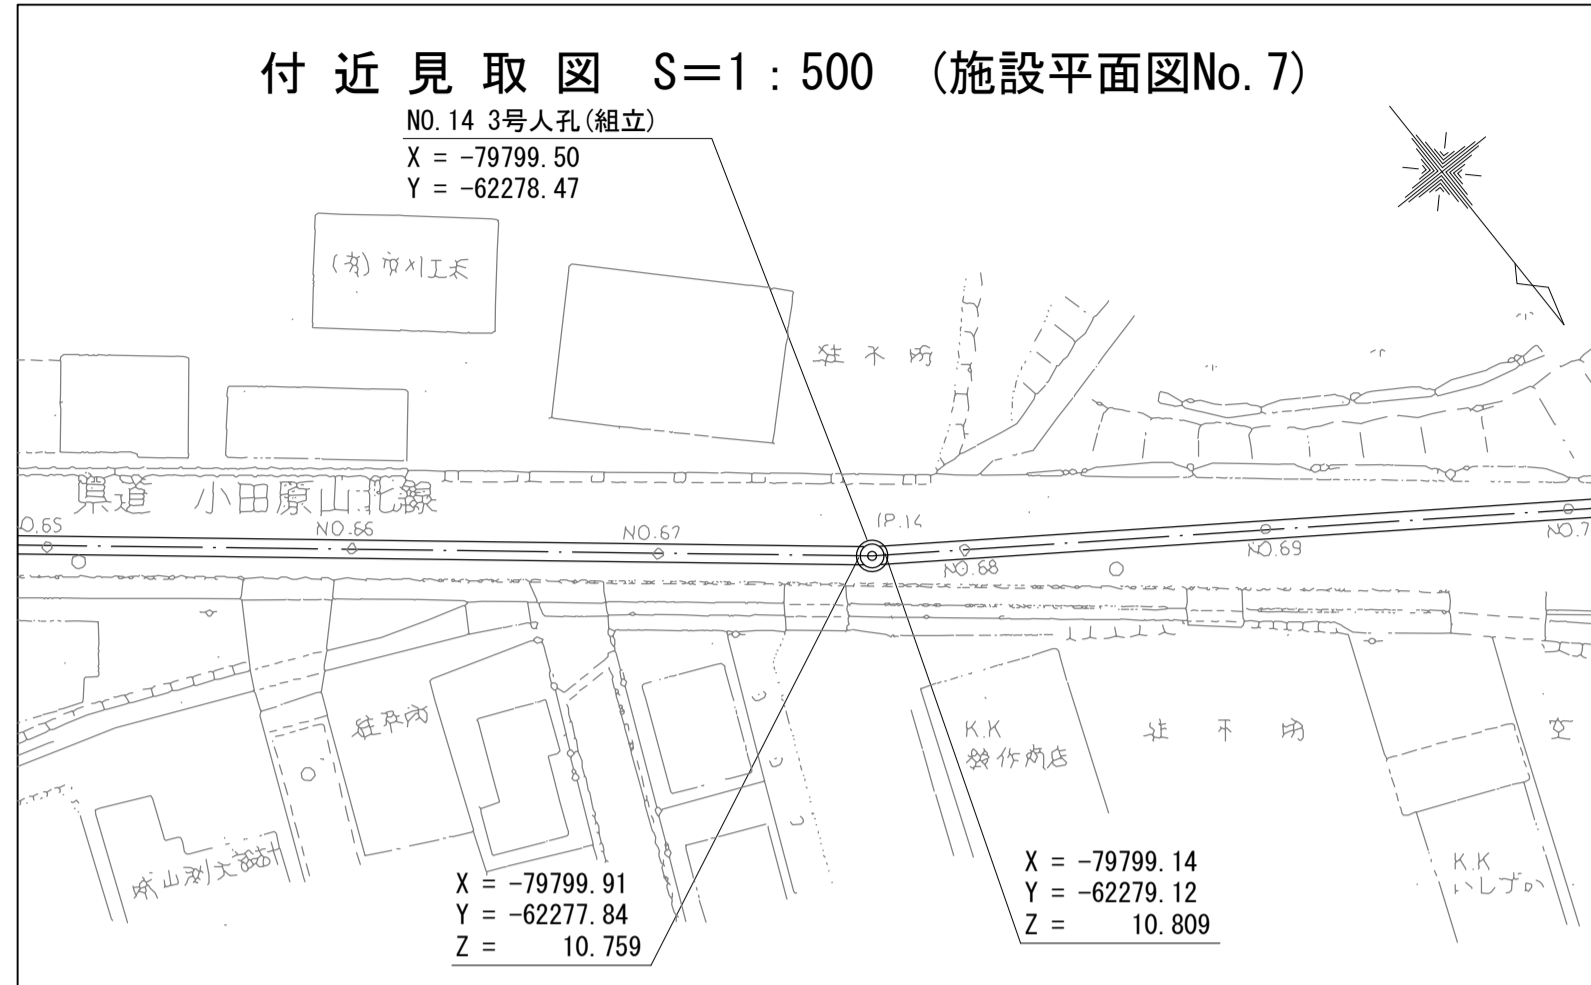

酒匂川流域下水道台帳

マンホール詳細図 (狩川幹線 NO. 13)

A - A 断面図 S=1:30

B - B 断面図 S=1:30

酒匂川流域下水道台帳

マンホール詳細図 (狩川幹線 NO. 14)

酒匂川流域下水道台帳

マンホール詳細図 (狩川幹線 NO. 15)

A - A 断面図 S=1:30

B - B 断面図 S=1:30