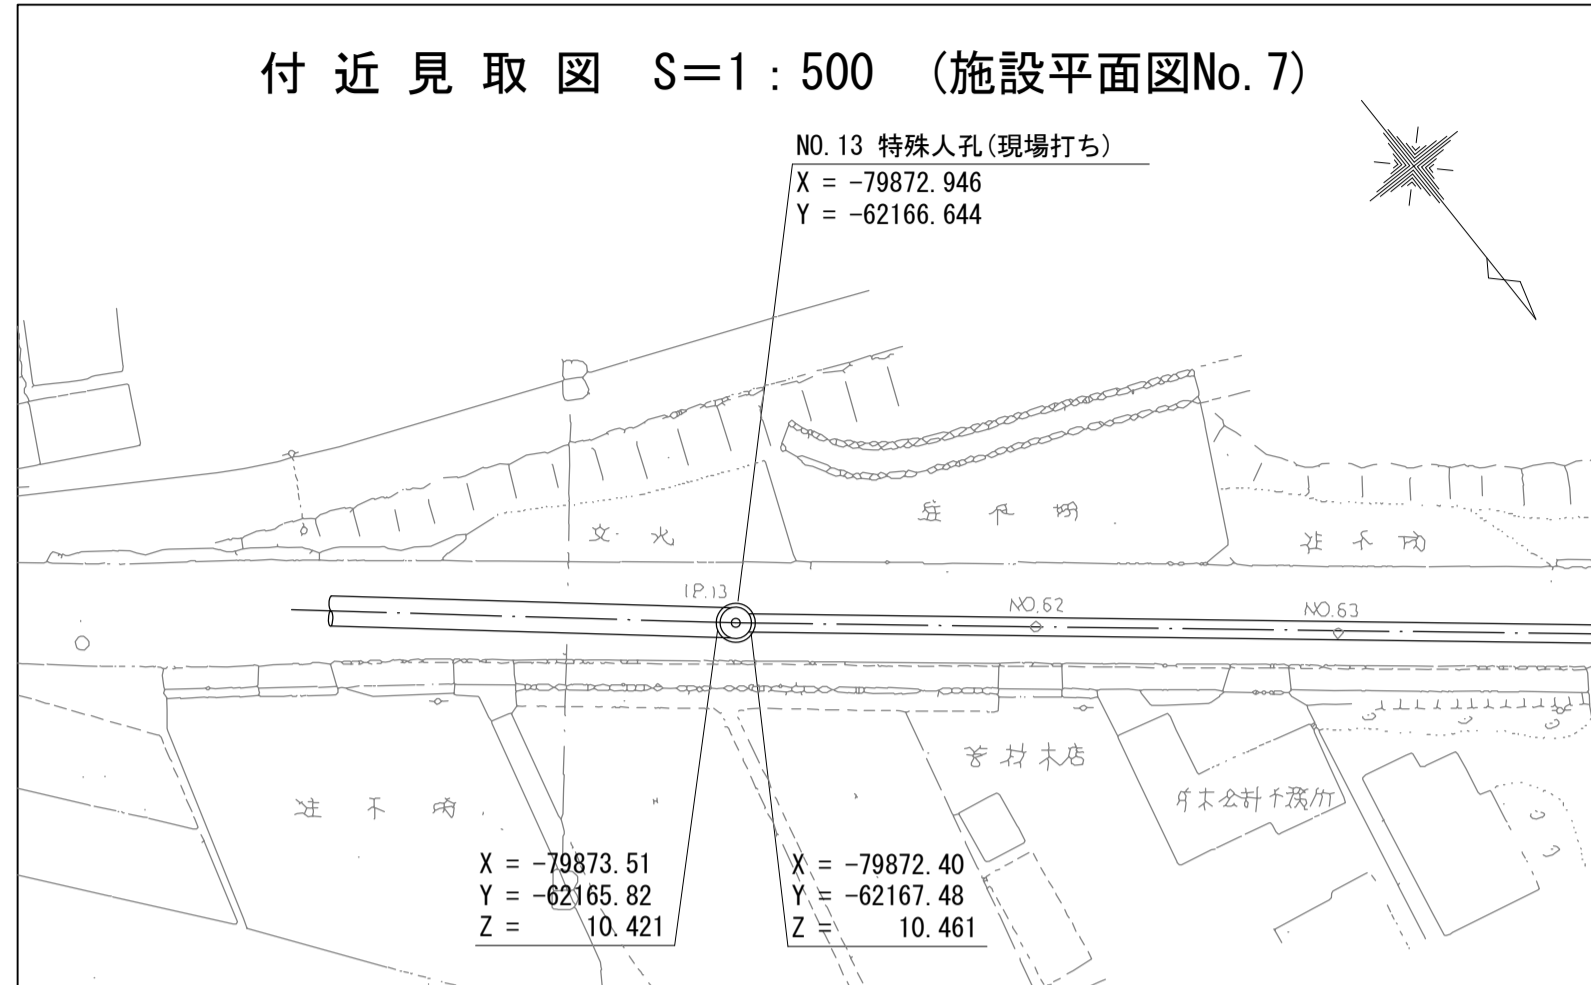

酒匂川流域下水道台帳

マンホール詳細図 (狩川幹線 NO. 13)

A - A 断面図 S=1:30

B - B 断面図 S=1:30

酒匂川流域下水道台帳

マンホール詳細図 (狩川幹線 NO. 14)

酒匂川流域下水道台帳

マンホール詳細図 (狩川幹線 NO. 15)

A - A 断面図 S=1:30

B - B 断面図 S=1:30