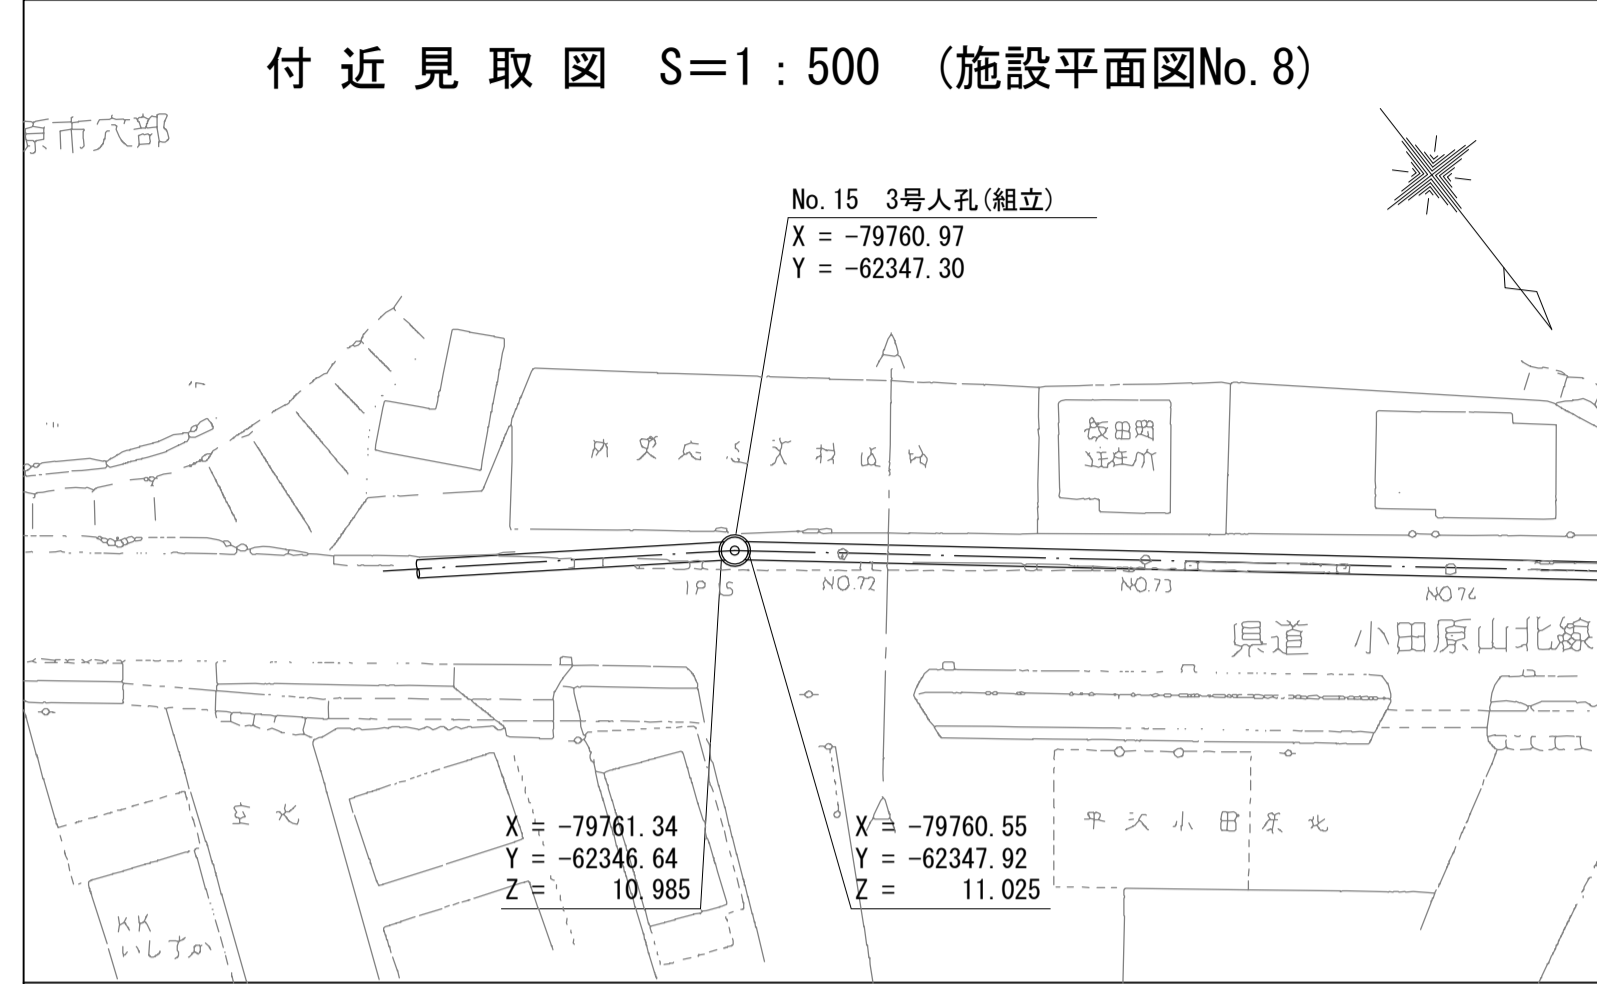

酒匂川流域下水道台帳

マンホール詳細図 (狩川幹線 NO. 13)

A - A 断面図 S=1:30

B - B 断面図 S=1:30

酒匂川流域下水道台帳

マンホール詳細図 (狩川幹線 NO. 14)

酒匂川流域下水道台帳

マンホール詳細図 (狩川幹線 NO. 15)

A - A 断面図 S=1:30

B - B 断面図 S=1:30