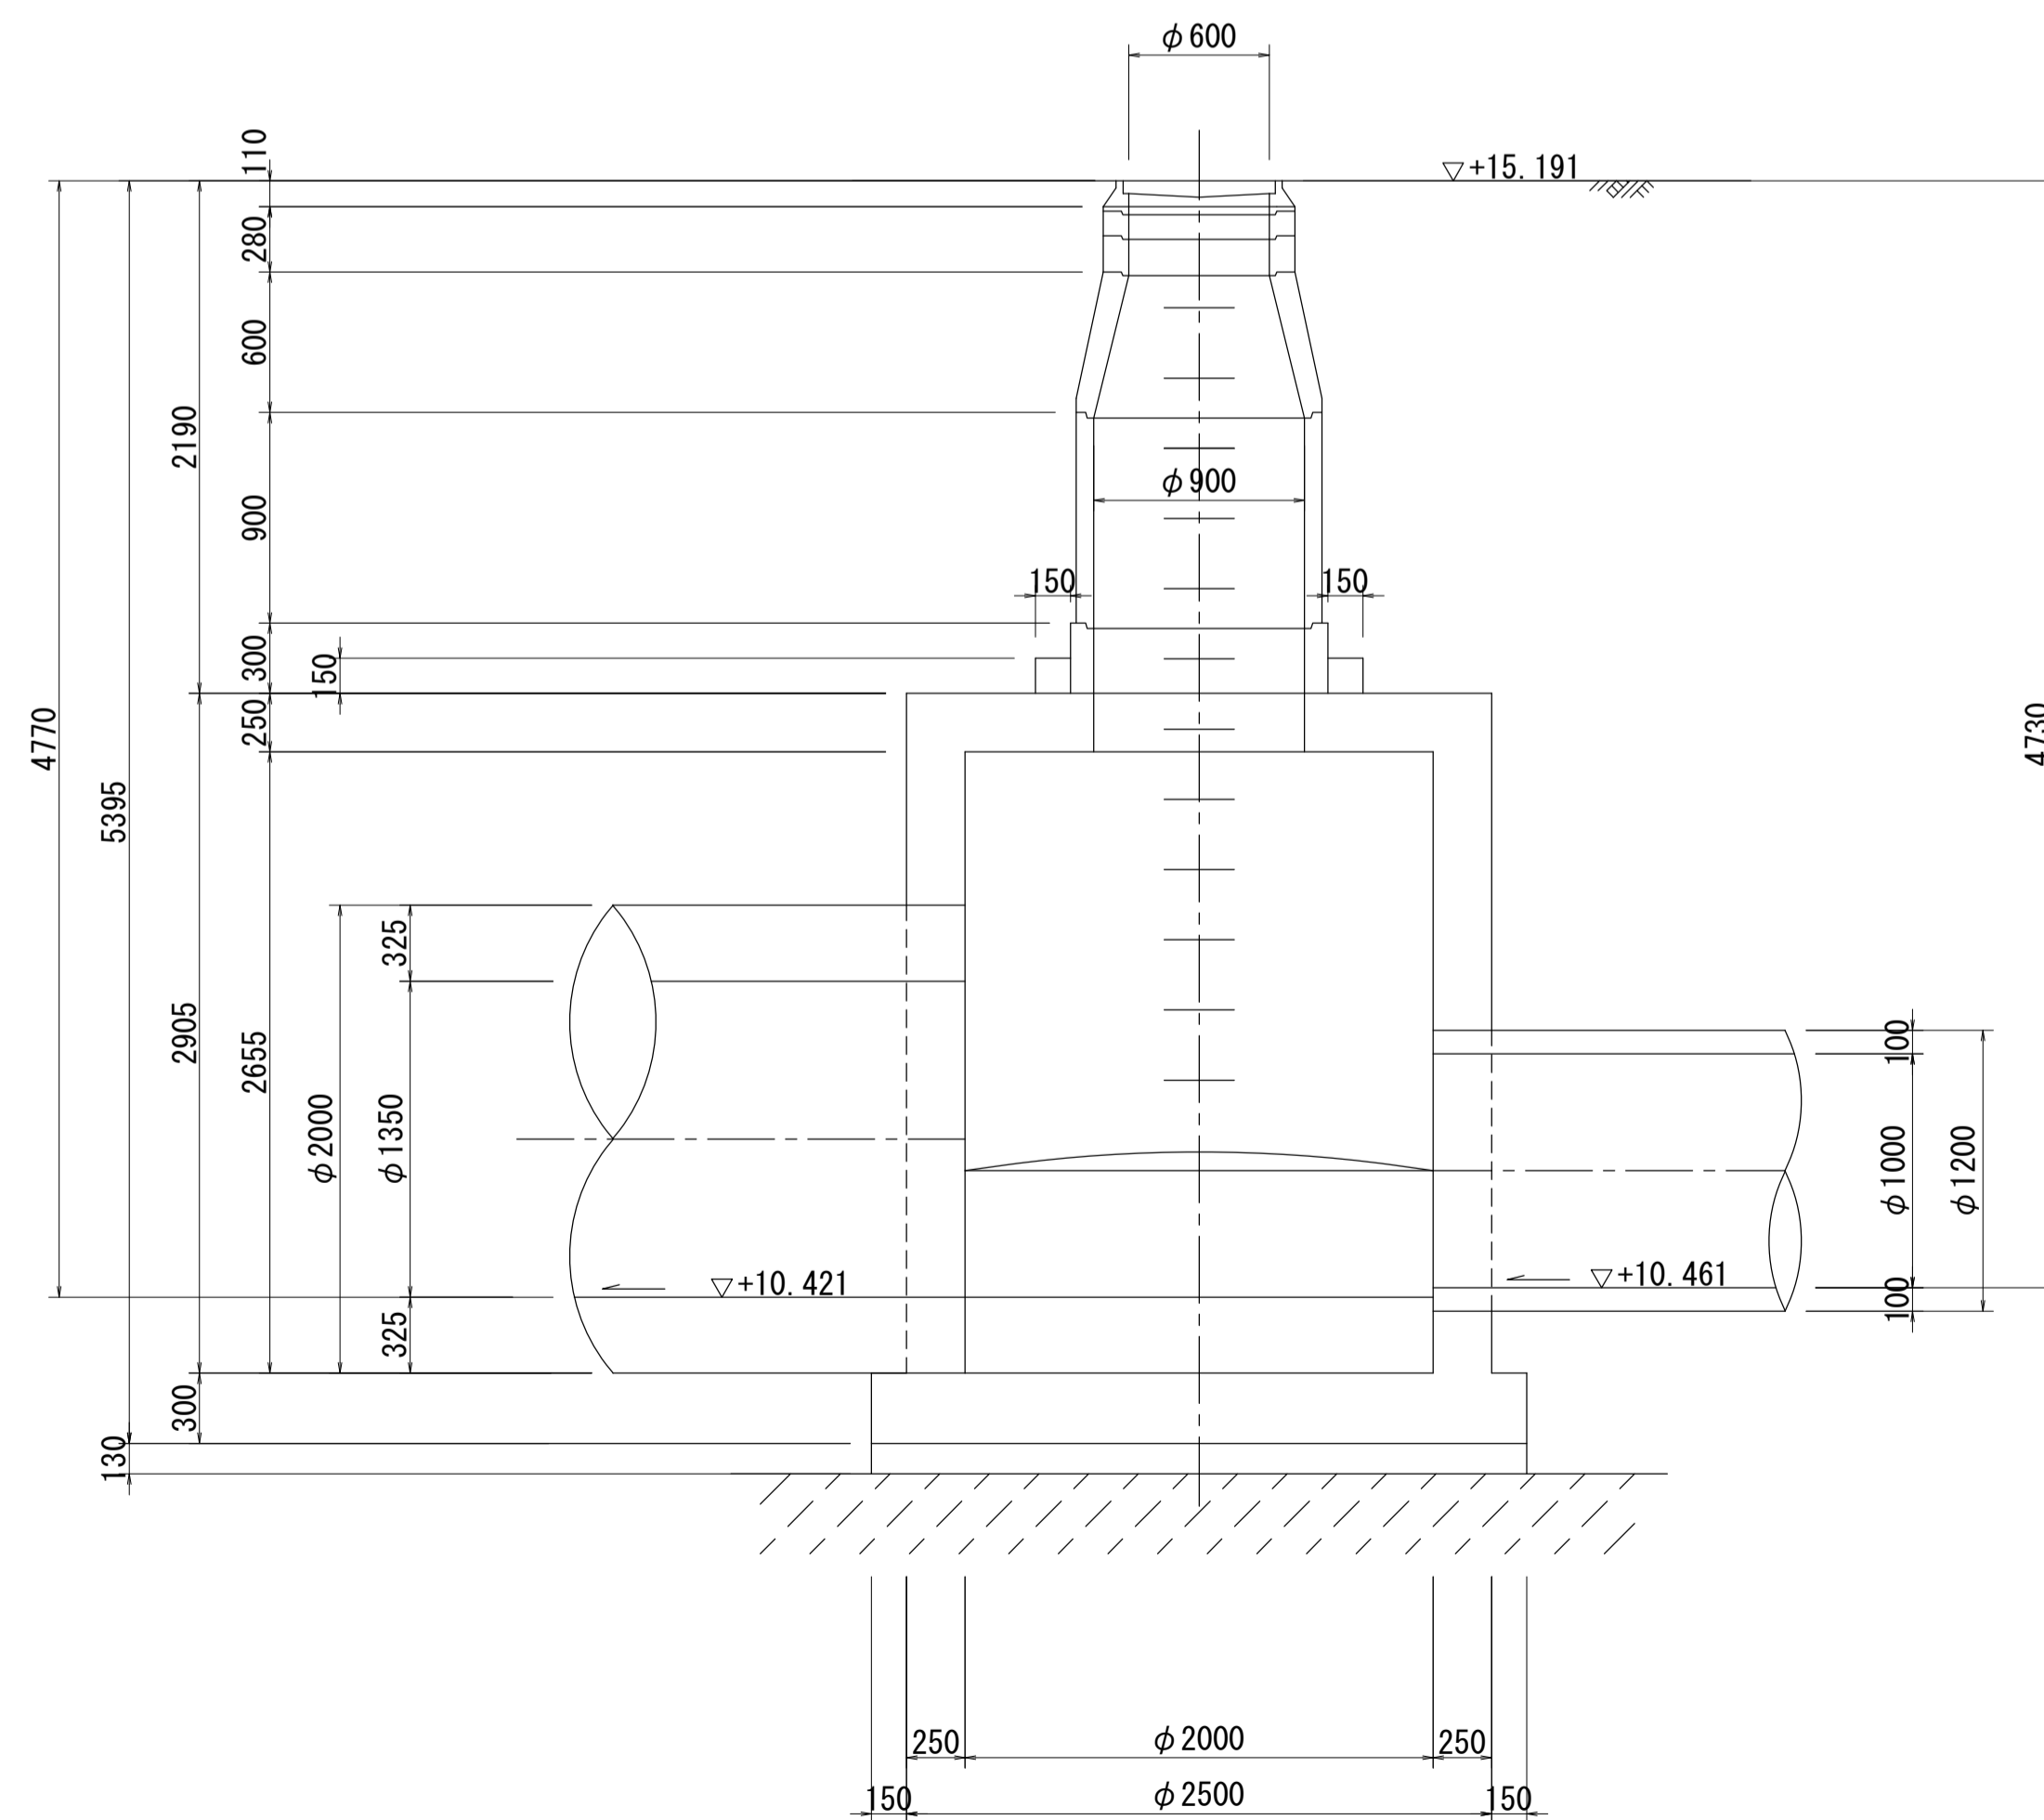

酒匂川流域下水道台帳

マンホール詳細図 (狩川幹線 NO. 13)

A - A 断面図 S=1:30

B - B 断面図 S=1:30

酒匂川流域下水道台帳

マンホール詳細図 (狩川幹線 NO. 14)

酒匂川流域下水道台帳

マンホール詳細図 (狩川幹線 NO. 15)

A - A 断面図 S=1:30

B - B 断面図 S=1:30