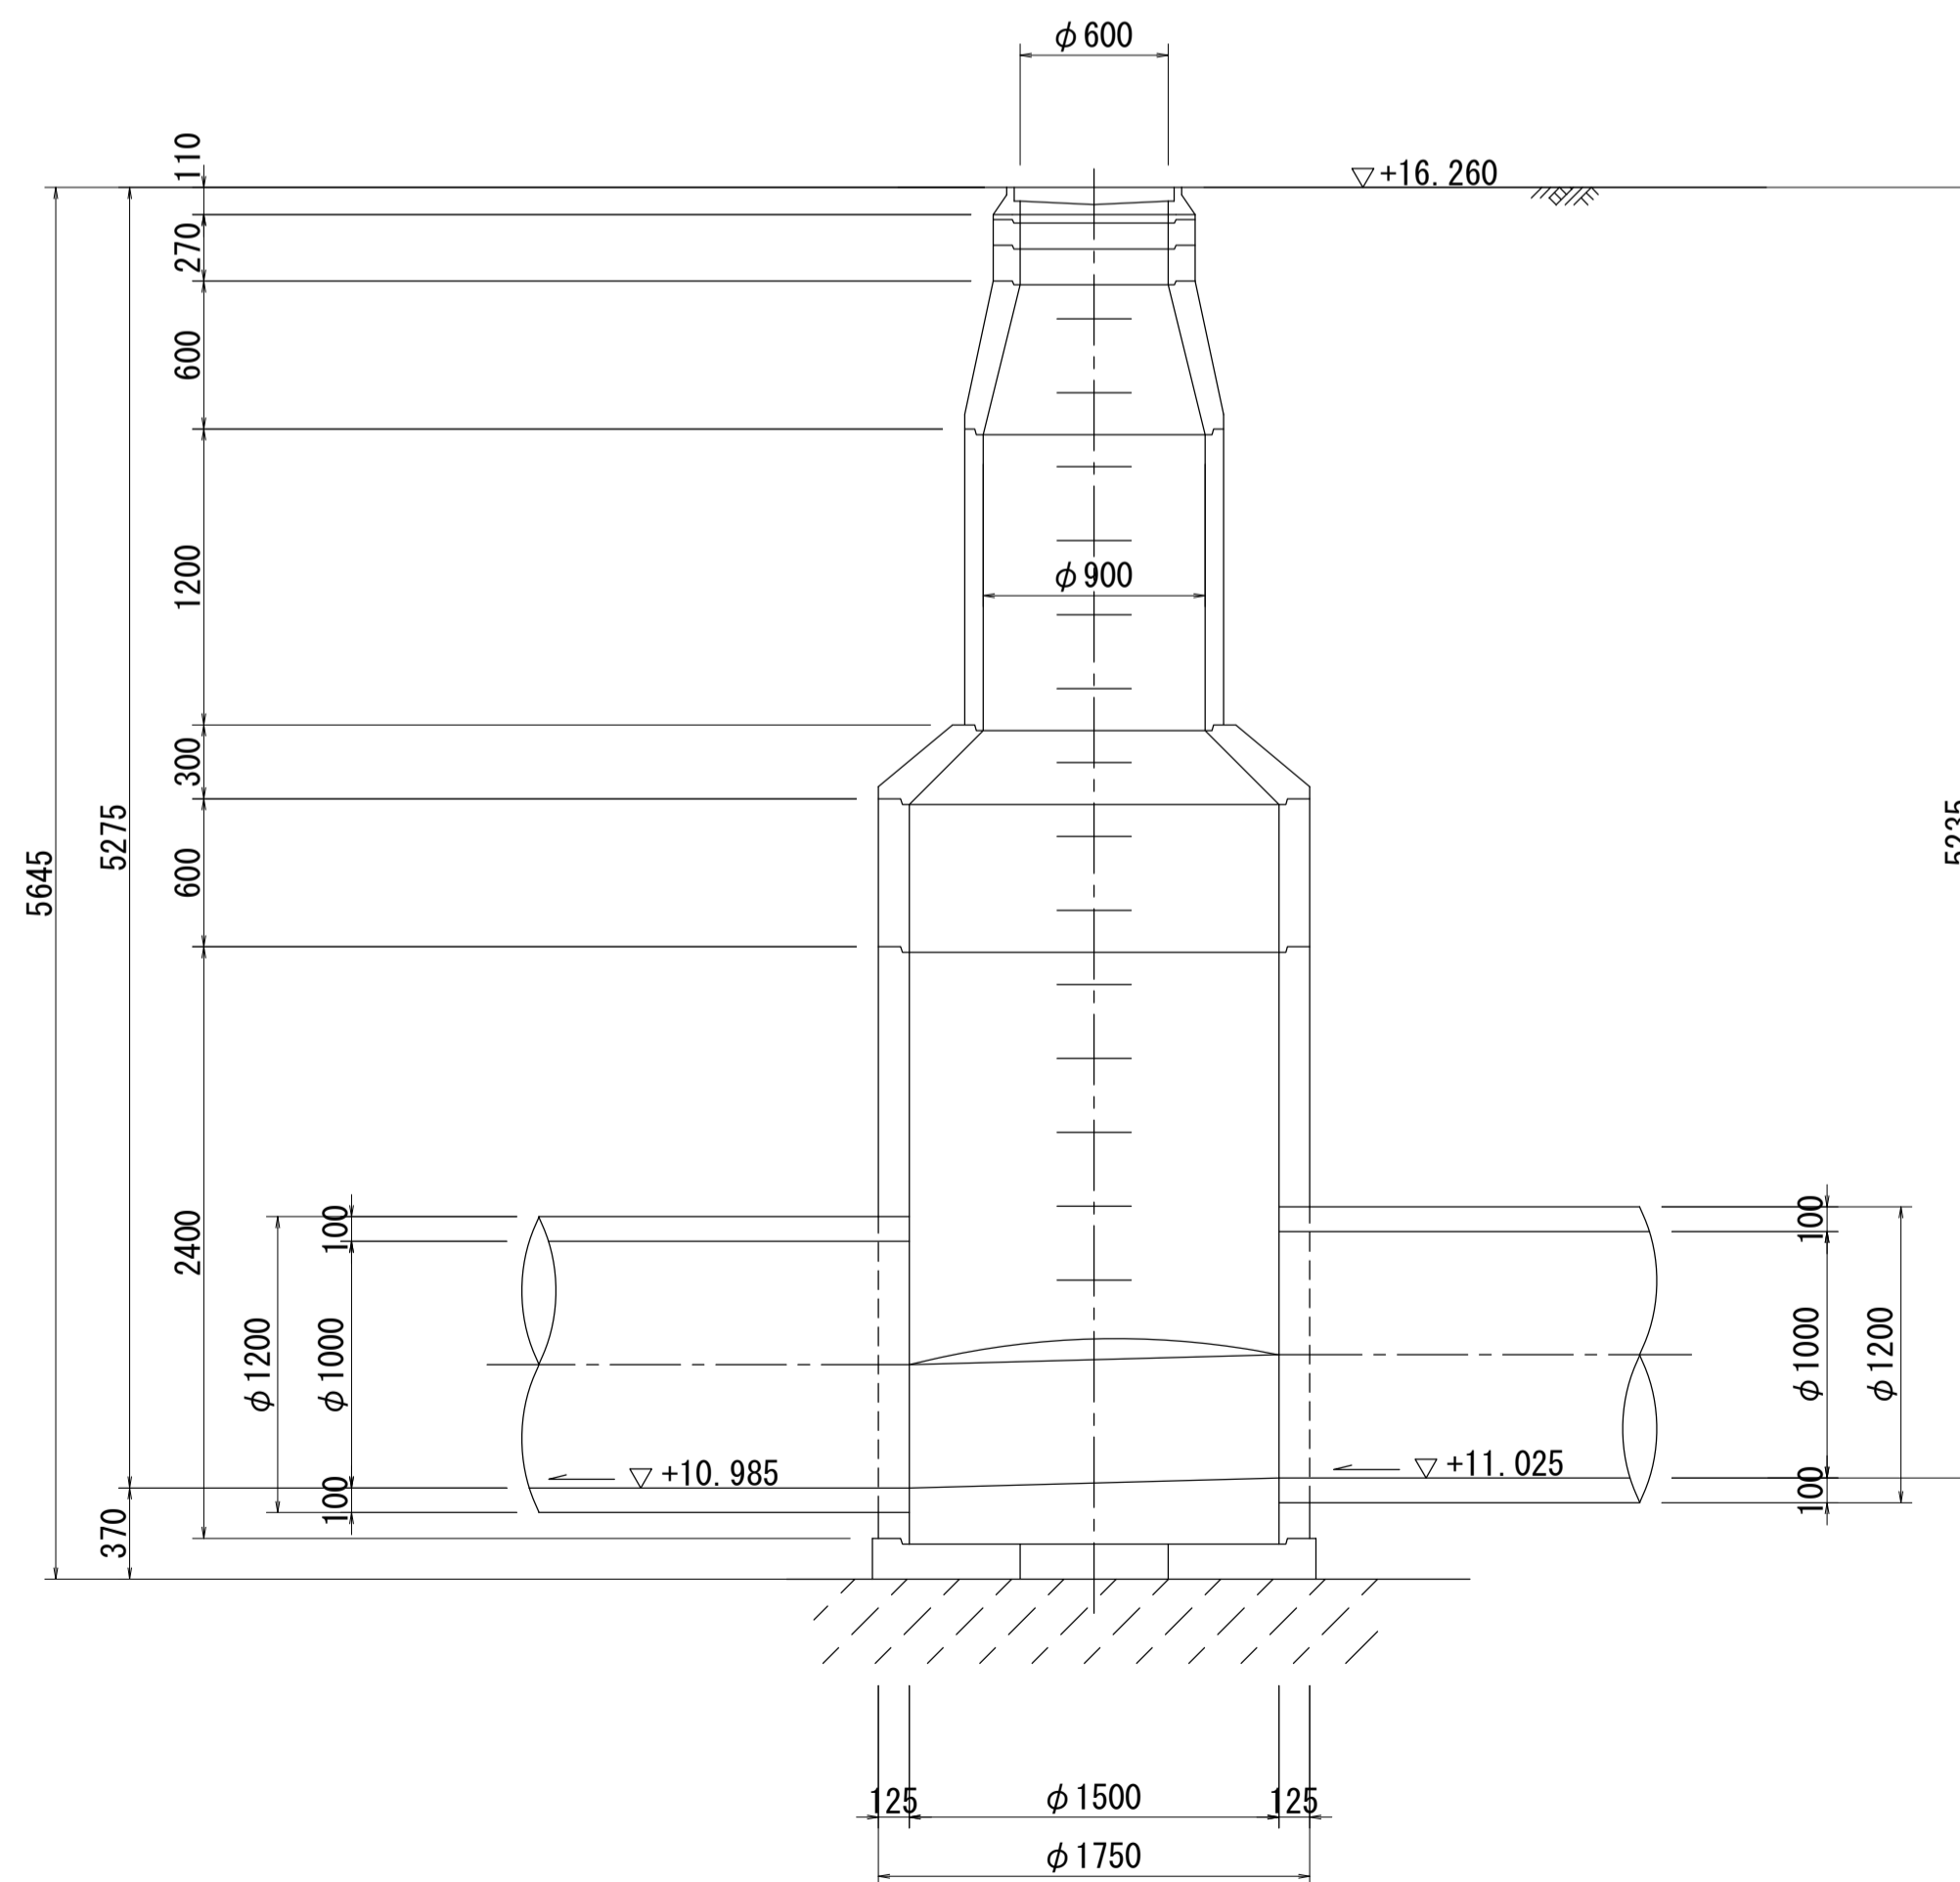

酒匂川流域下水道台帳

マンホール詳細図 (狩川幹線 NO. 13)

A - A 断面図 S=1:30

B - B 断面図 S=1:30

酒匂川流域下水道台帳

マンホール詳細図 (狩川幹線 NO. 14)

酒匂川流域下水道台帳

マンホール詳細図 (狩川幹線 NO. 15)

A - A 断面図 S=1:30

B - B 断面図 S=1:30