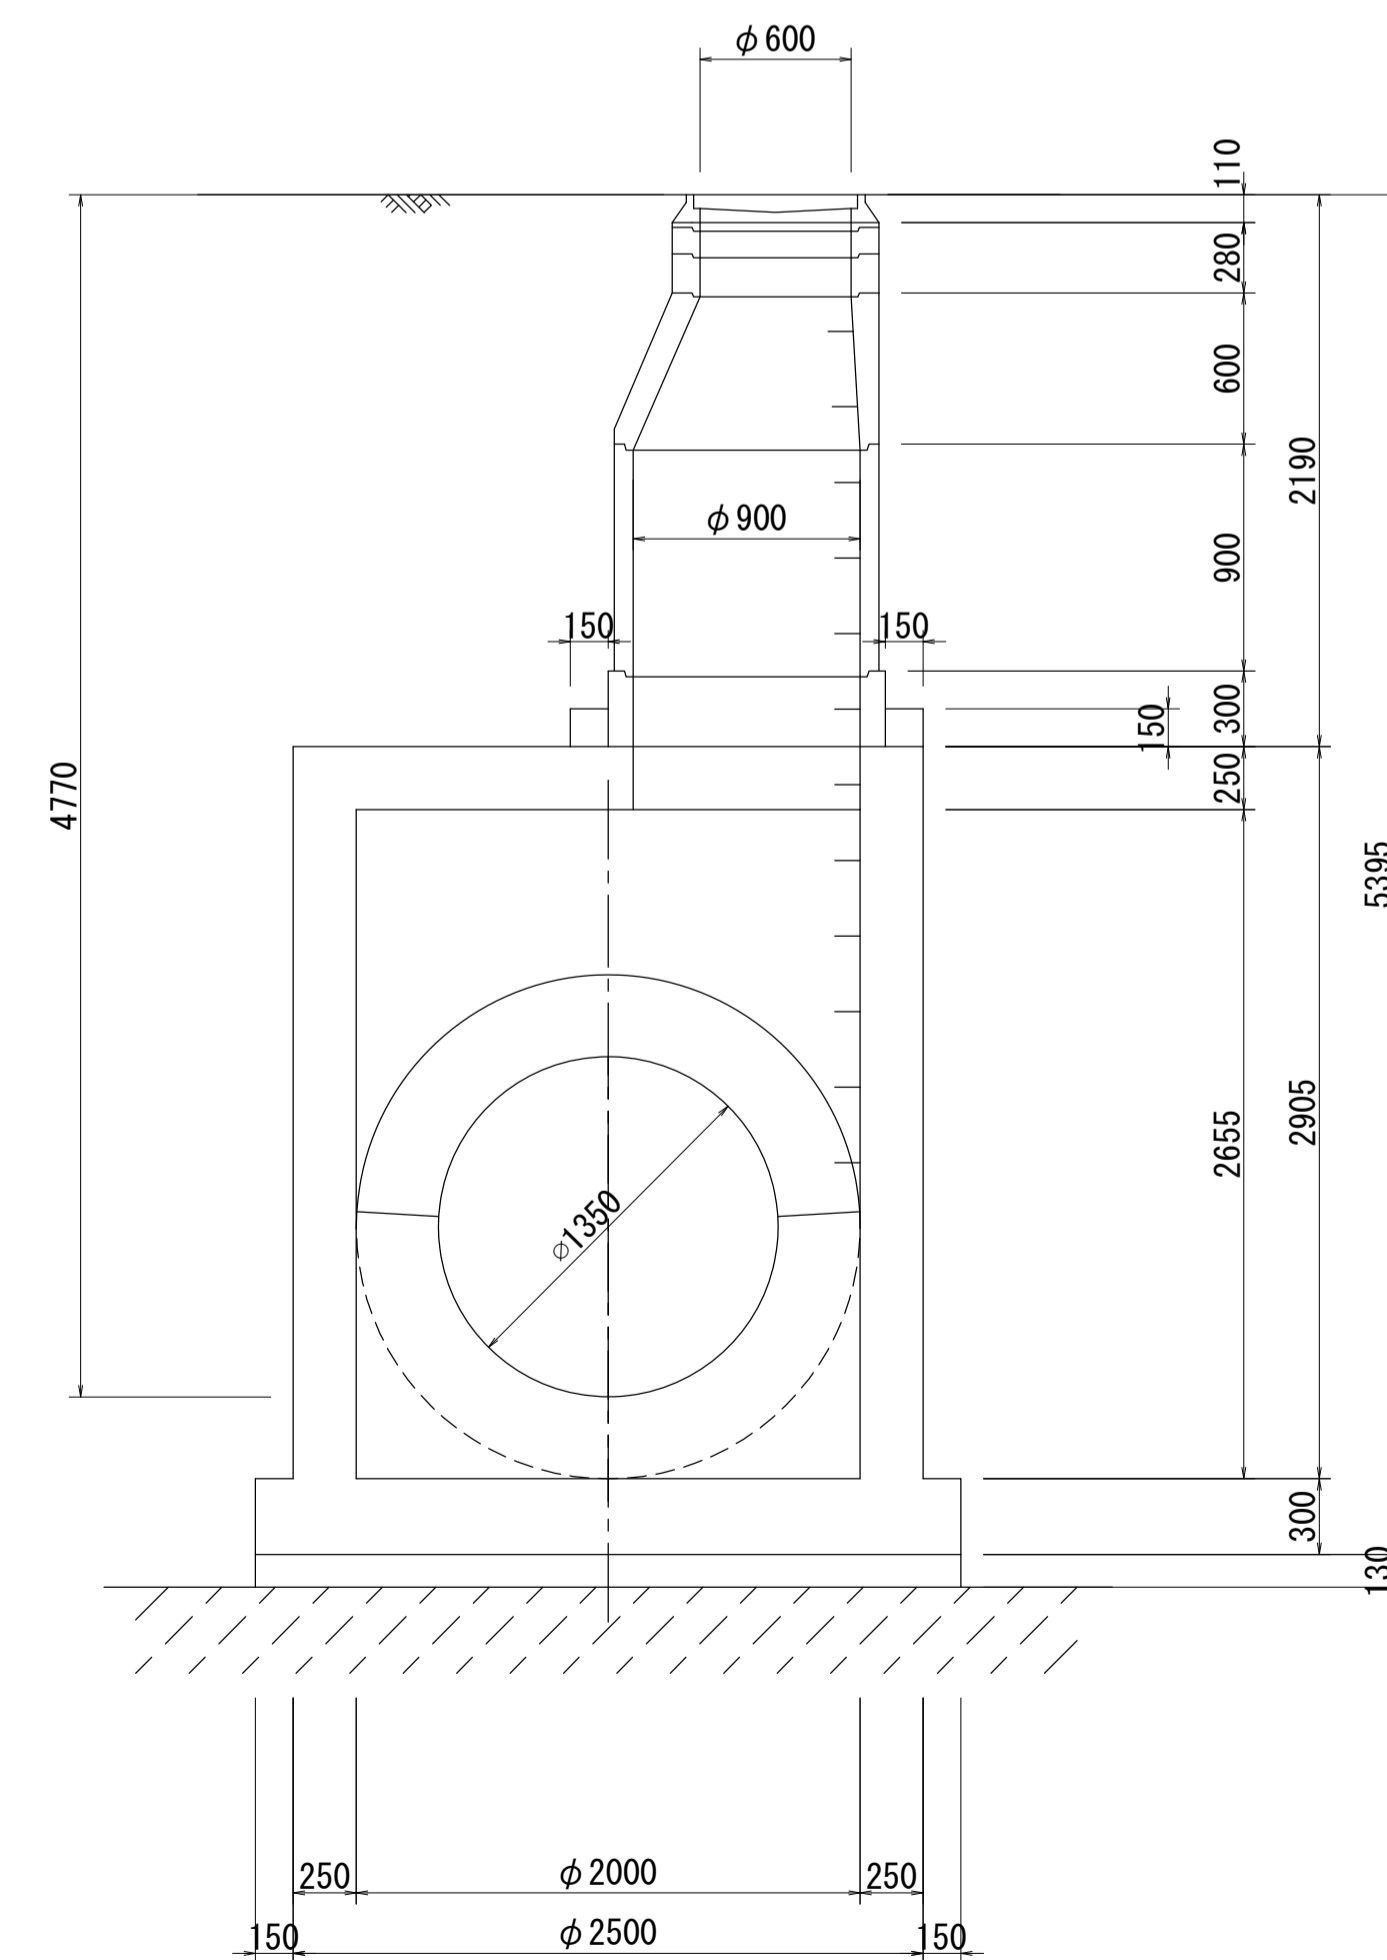

酒匂川流域下水道台帳

マンホール詳細図 (狩川幹線 NO. 13)

A - A 断面図 S=1:30

B - B 断面図 S=1:30

酒匂川流域下水道台帳

マンホール詳細図 (狩川幹線 NO. 14)

酒匂川流域下水道台帳

マンホール詳細図 (狩川幹線 NO. 15)

A - A 断面図 S=1:30

B - B 断面図 S=1:30