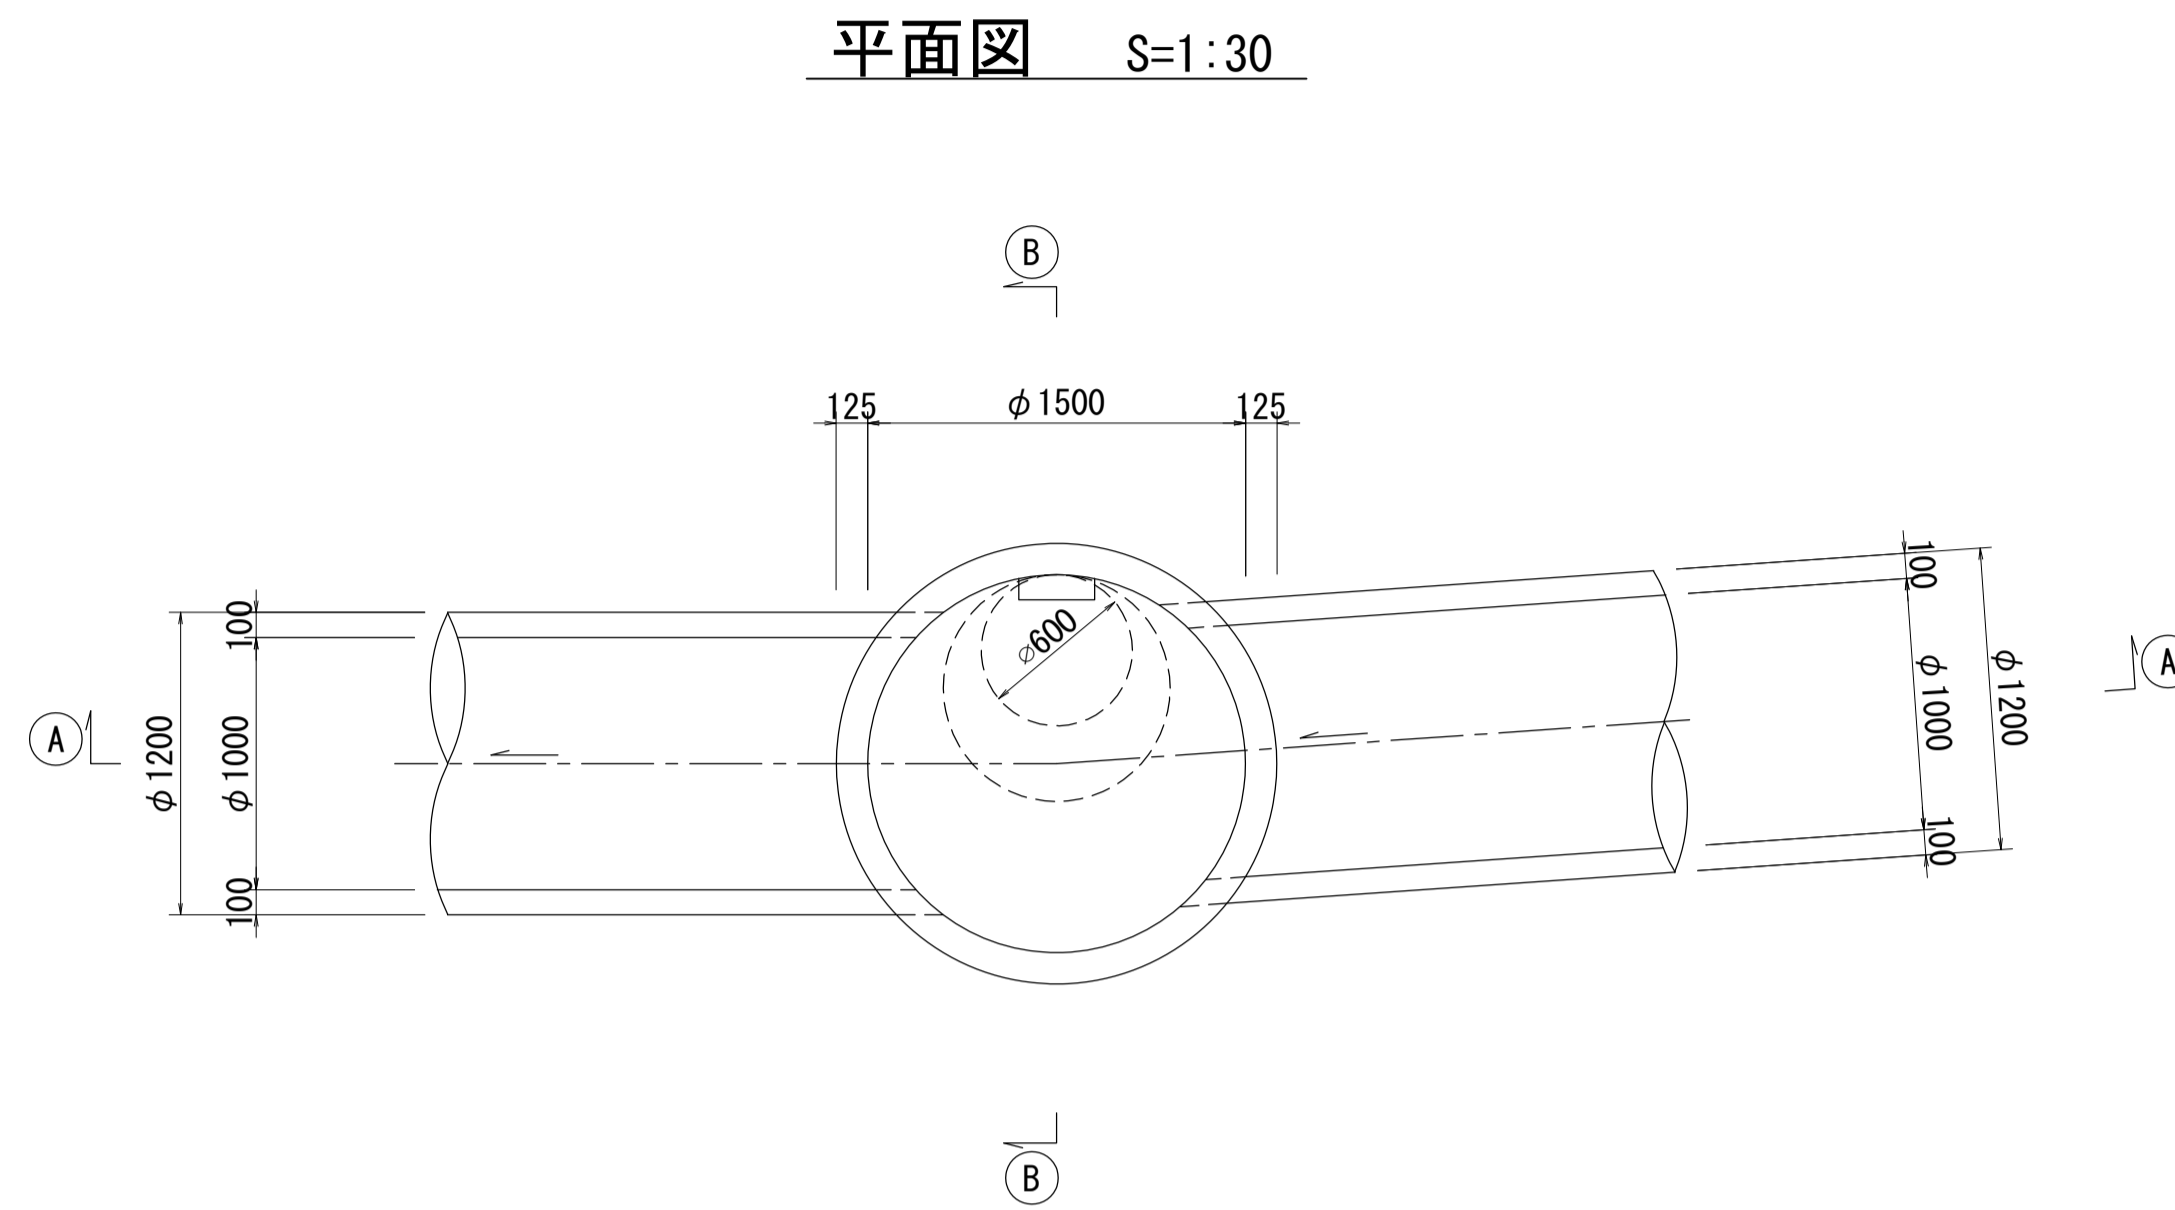

酒匂川流域下水道台帳

マンホール詳細図 (狩川幹線 NO. 13)

A - A 断面図 S=1:30

B - B 断面図 S=1:30

酒匂川流域下水道台帳

マンホール詳細図 (狩川幹線 NO. 14)

酒匂川流域下水道台帳

マンホール詳細図 (狩川幹線 NO. 15)

A - A 断面図 S=1:30

B - B 断面図 S=1:30