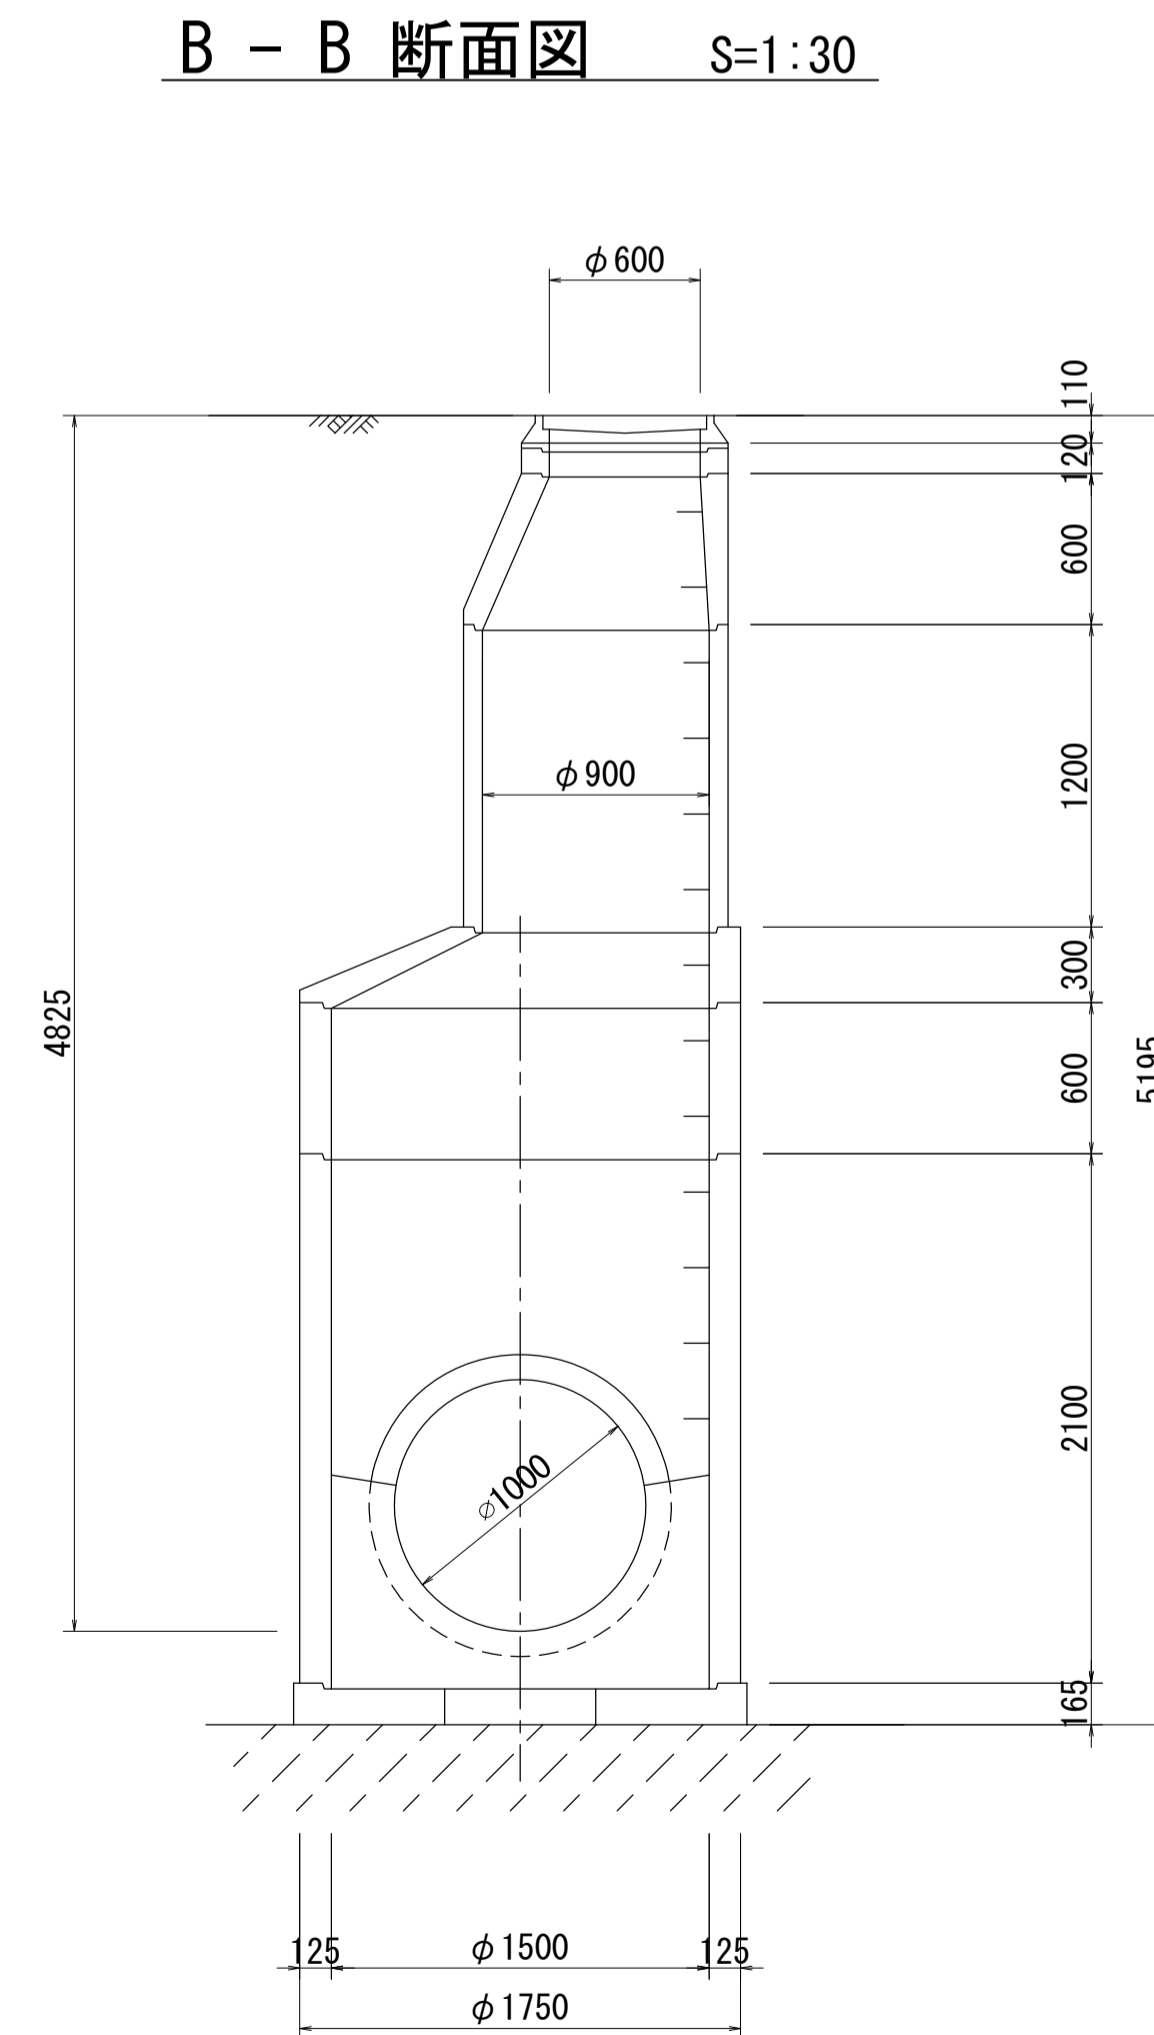

酒匂川流域下水道台帳

マンホール詳細図 (狩川幹線 NO. 13)

A - A 断面図 S=1:30

B - B 断面図 S=1:30

酒匂川流域下水道台帳

マンホール詳細図 (狩川幹線 NO. 14)

酒匂川流域下水道台帳

マンホール詳細図 (狩川幹線 NO. 15)

A - A 断面図 S=1:30

B - B 断面図 S=1:30