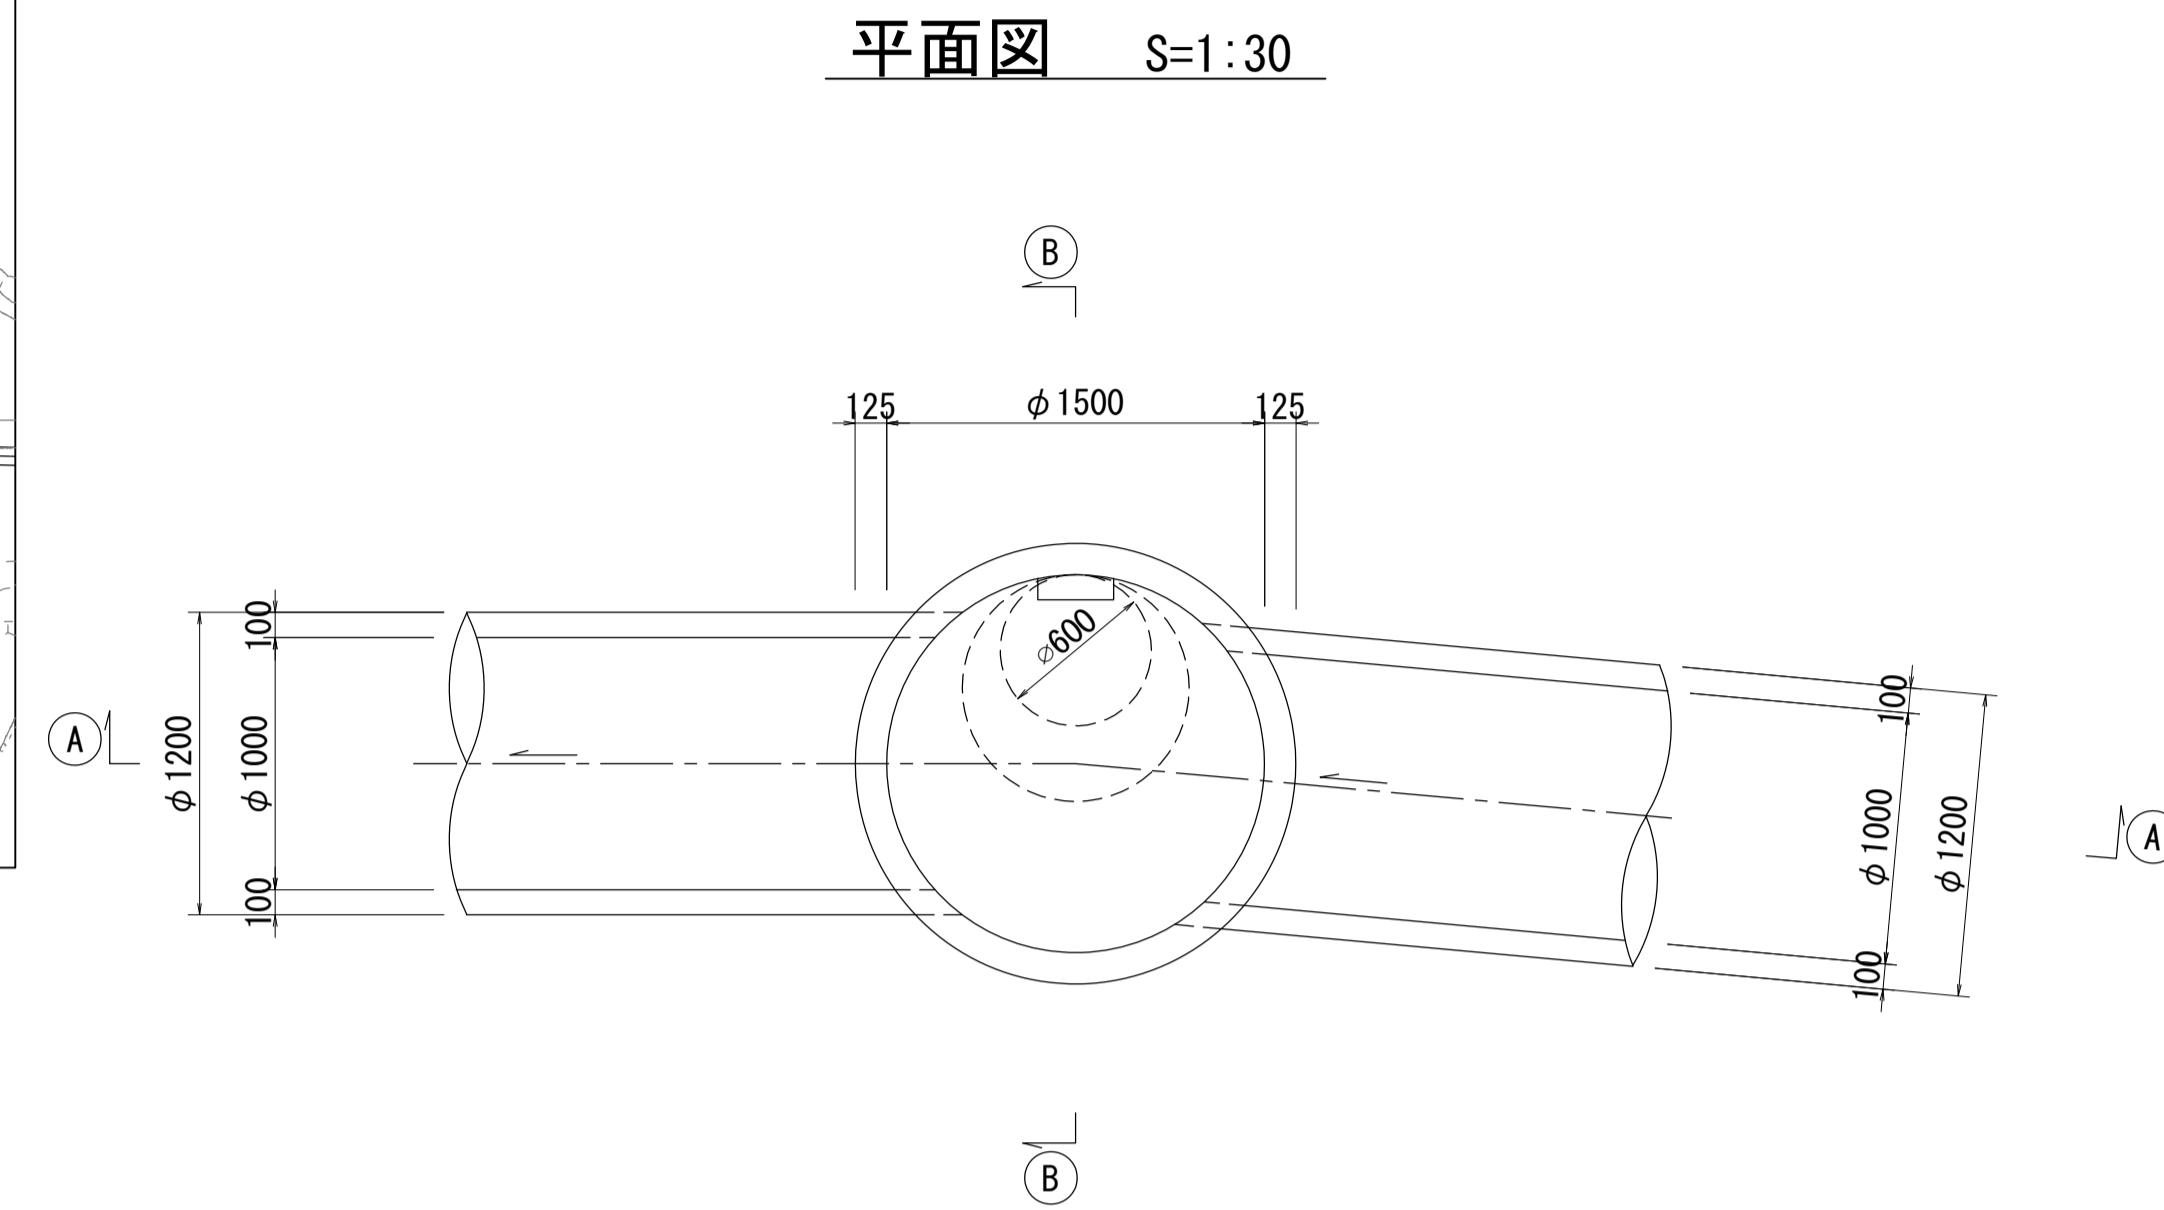

酒匂川流域下水道台帳

マンホール詳細図 (狩川幹線 NO. 13)

A - A 断面図 S=1:30

B - B 断面図 S=1:30

酒匂川流域下水道台帳

マンホール詳細図 (狩川幹線 NO. 14)

酒匂川流域下水道台帳

マンホール詳細図 (狩川幹線 NO. 15)

A - A 断面図 S=1:30

B - B 断面図 S=1:30