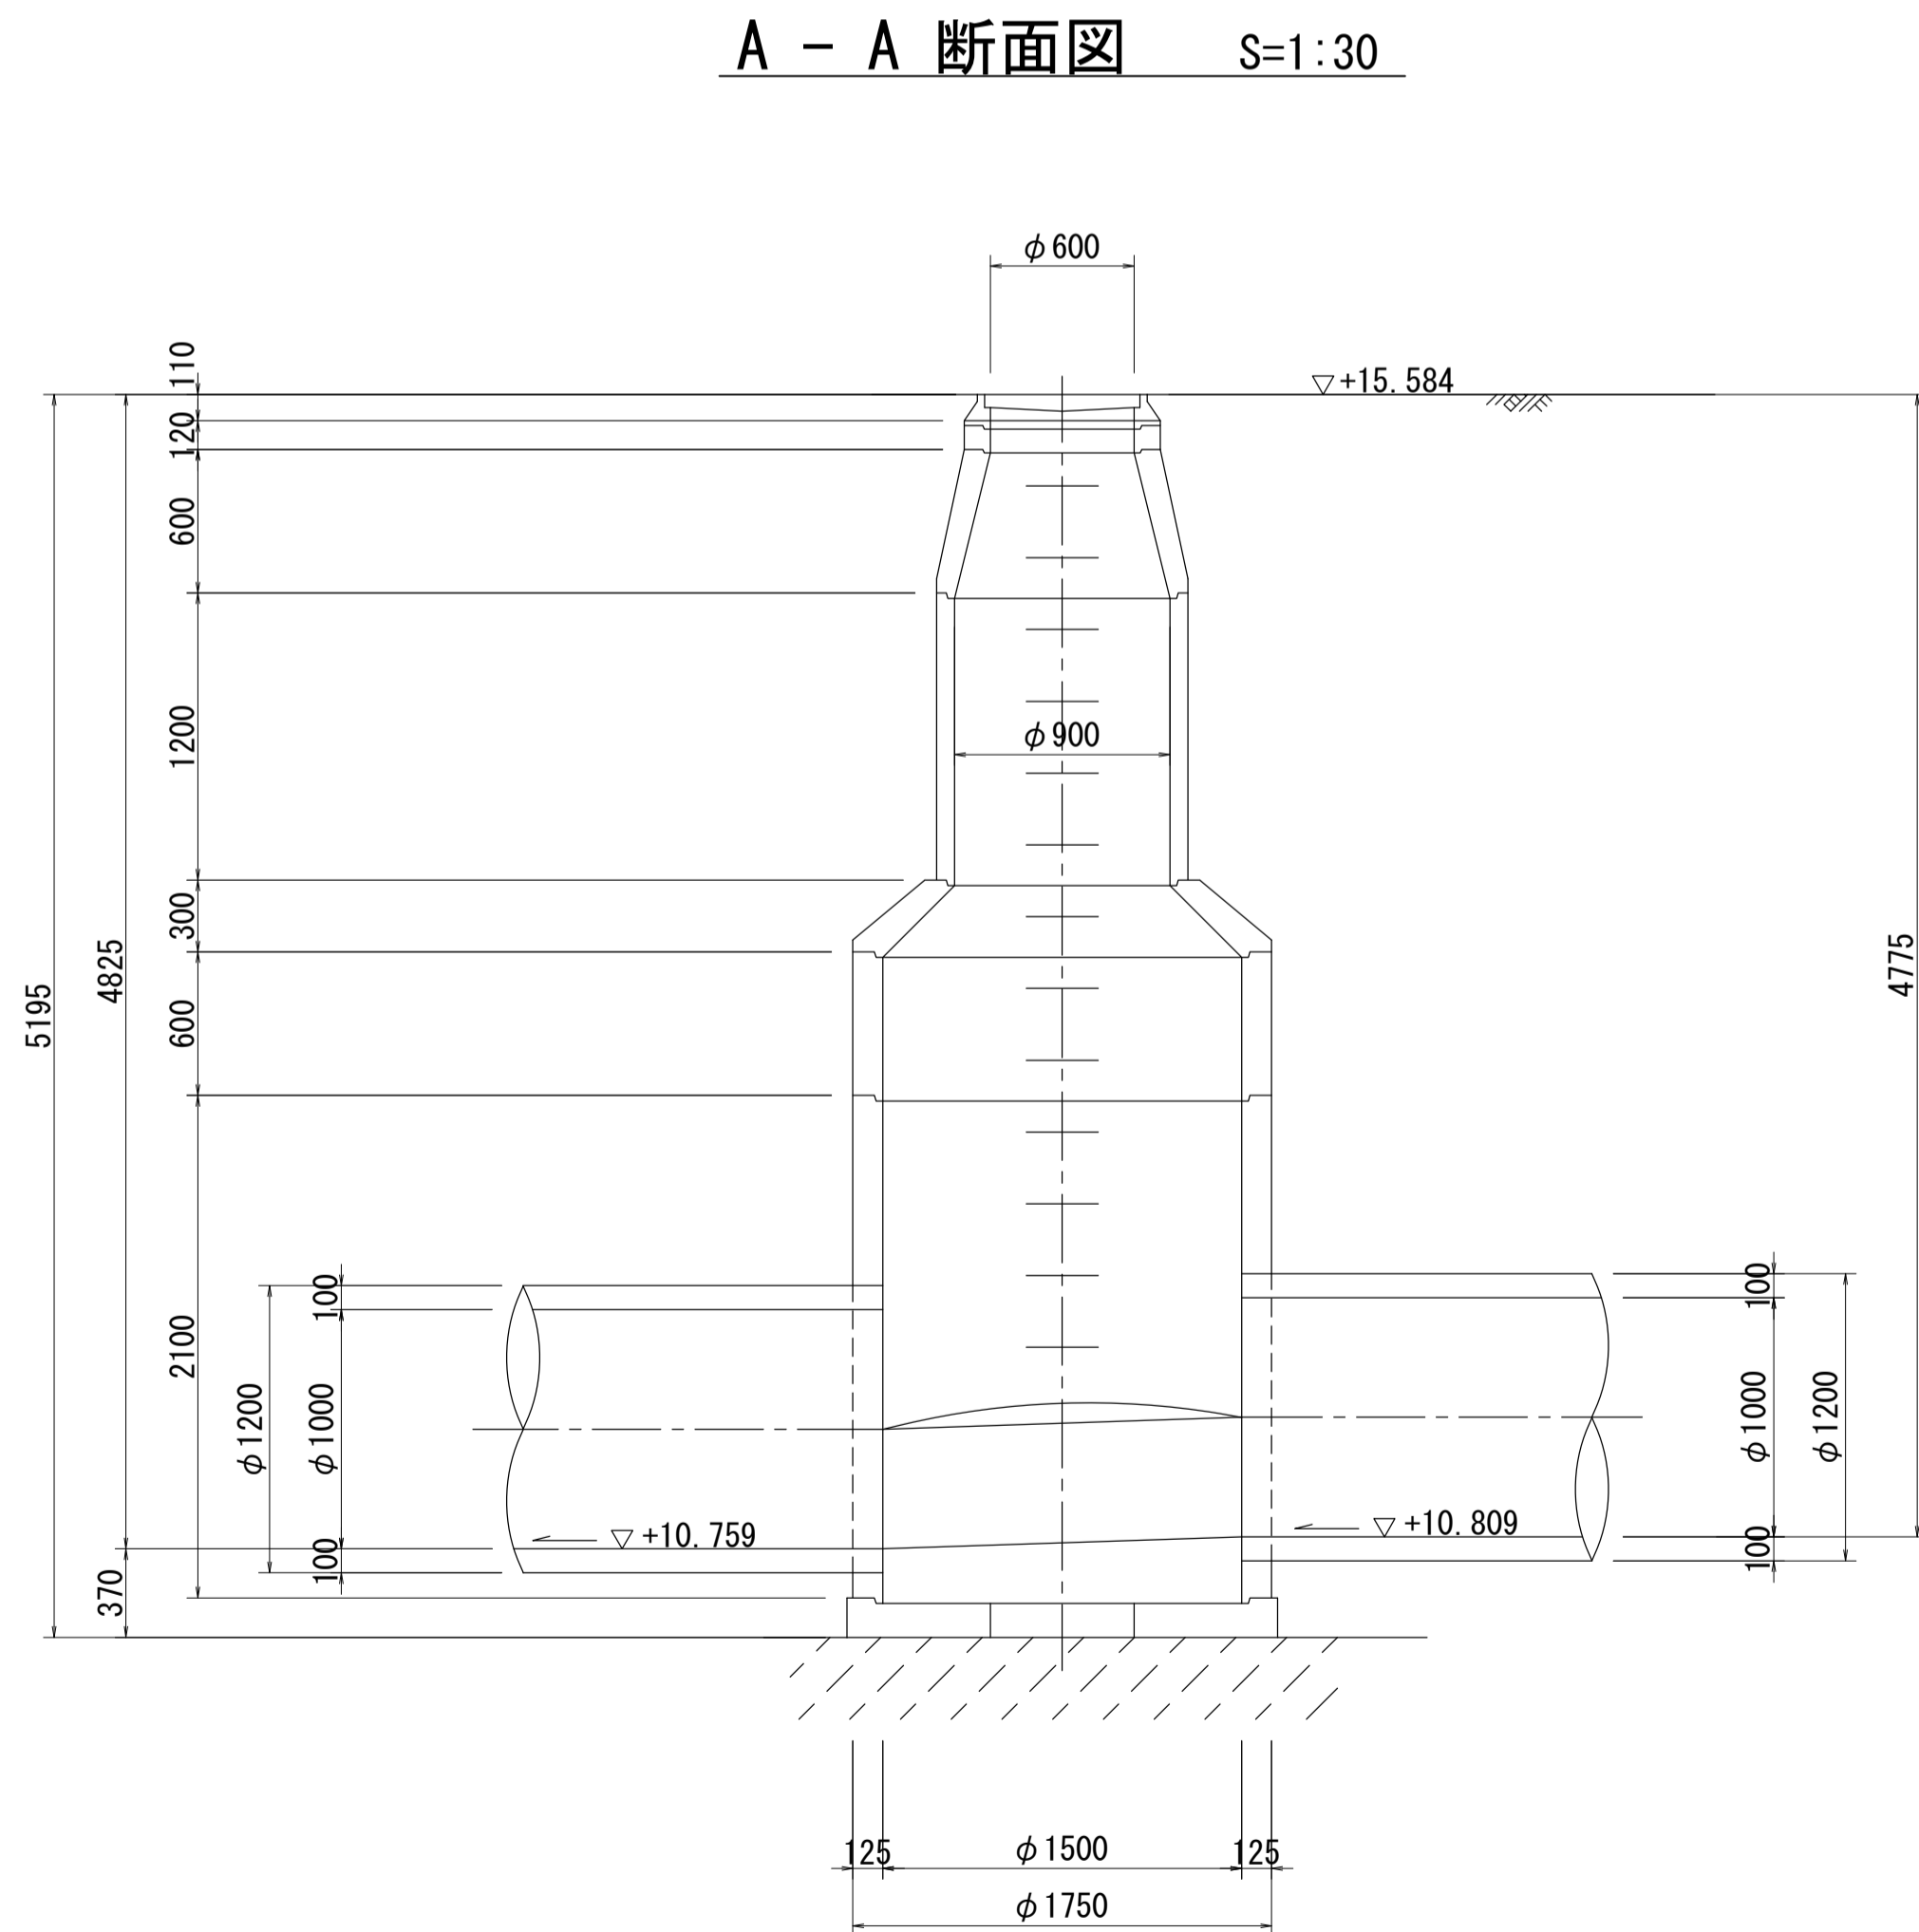

酒匂川流域下水道台帳

マンホール詳細図 (狩川幹線 NO. 13)

A - A 断面図 S=1:30

B - B 断面図 S=1:30

酒匂川流域下水道台帳

マンホール詳細図 (狩川幹線 NO. 14)

酒匂川流域下水道台帳

マンホール詳細図 (狩川幹線 NO. 15)

A - A 断面図 S=1:30

B - B 断面図 S=1:30