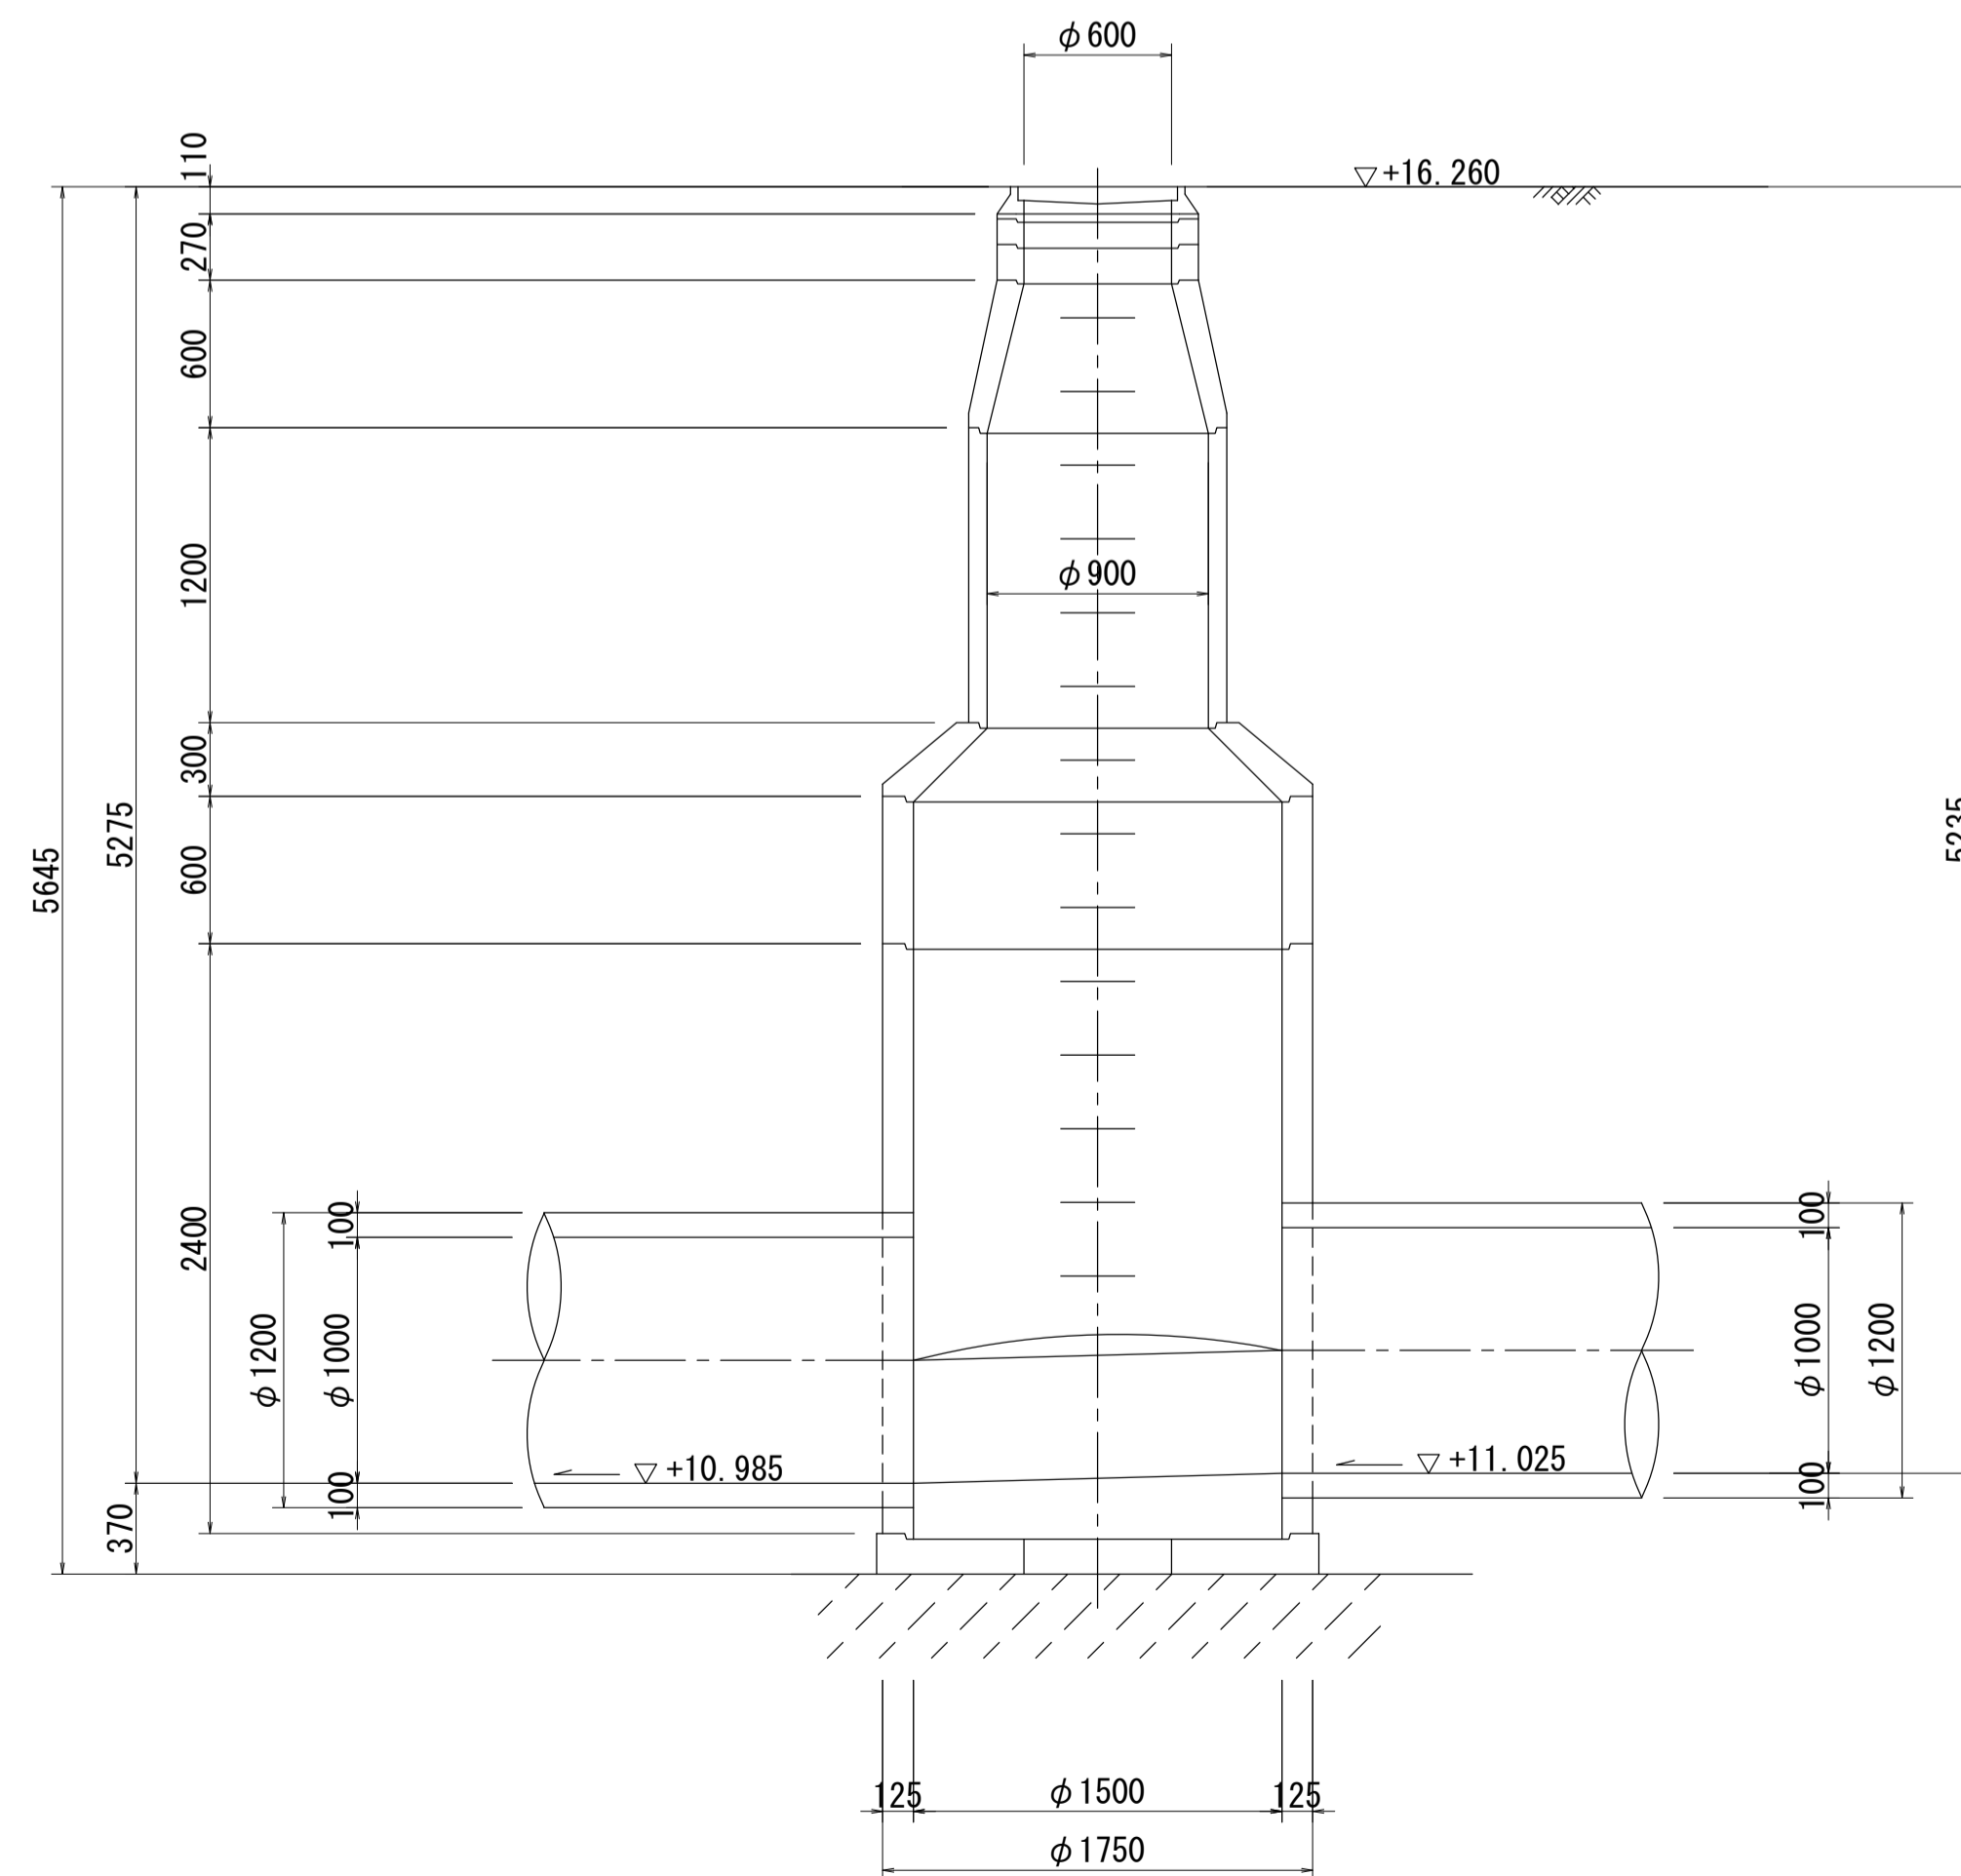

# 酒匂川流域下水道台帳

## マンホール詳細図 (狩川幹線 NO. 15)

A - A 断面図 S=1:30

B - B 断面図 S=1:30

## マンホール詳細図 (狩川幹線 NO. 16)

## マンホール詳細図 (狩川幹線 NO. 17)

A - A 断面図 S=1:30

B - B 断面図 S=1:30