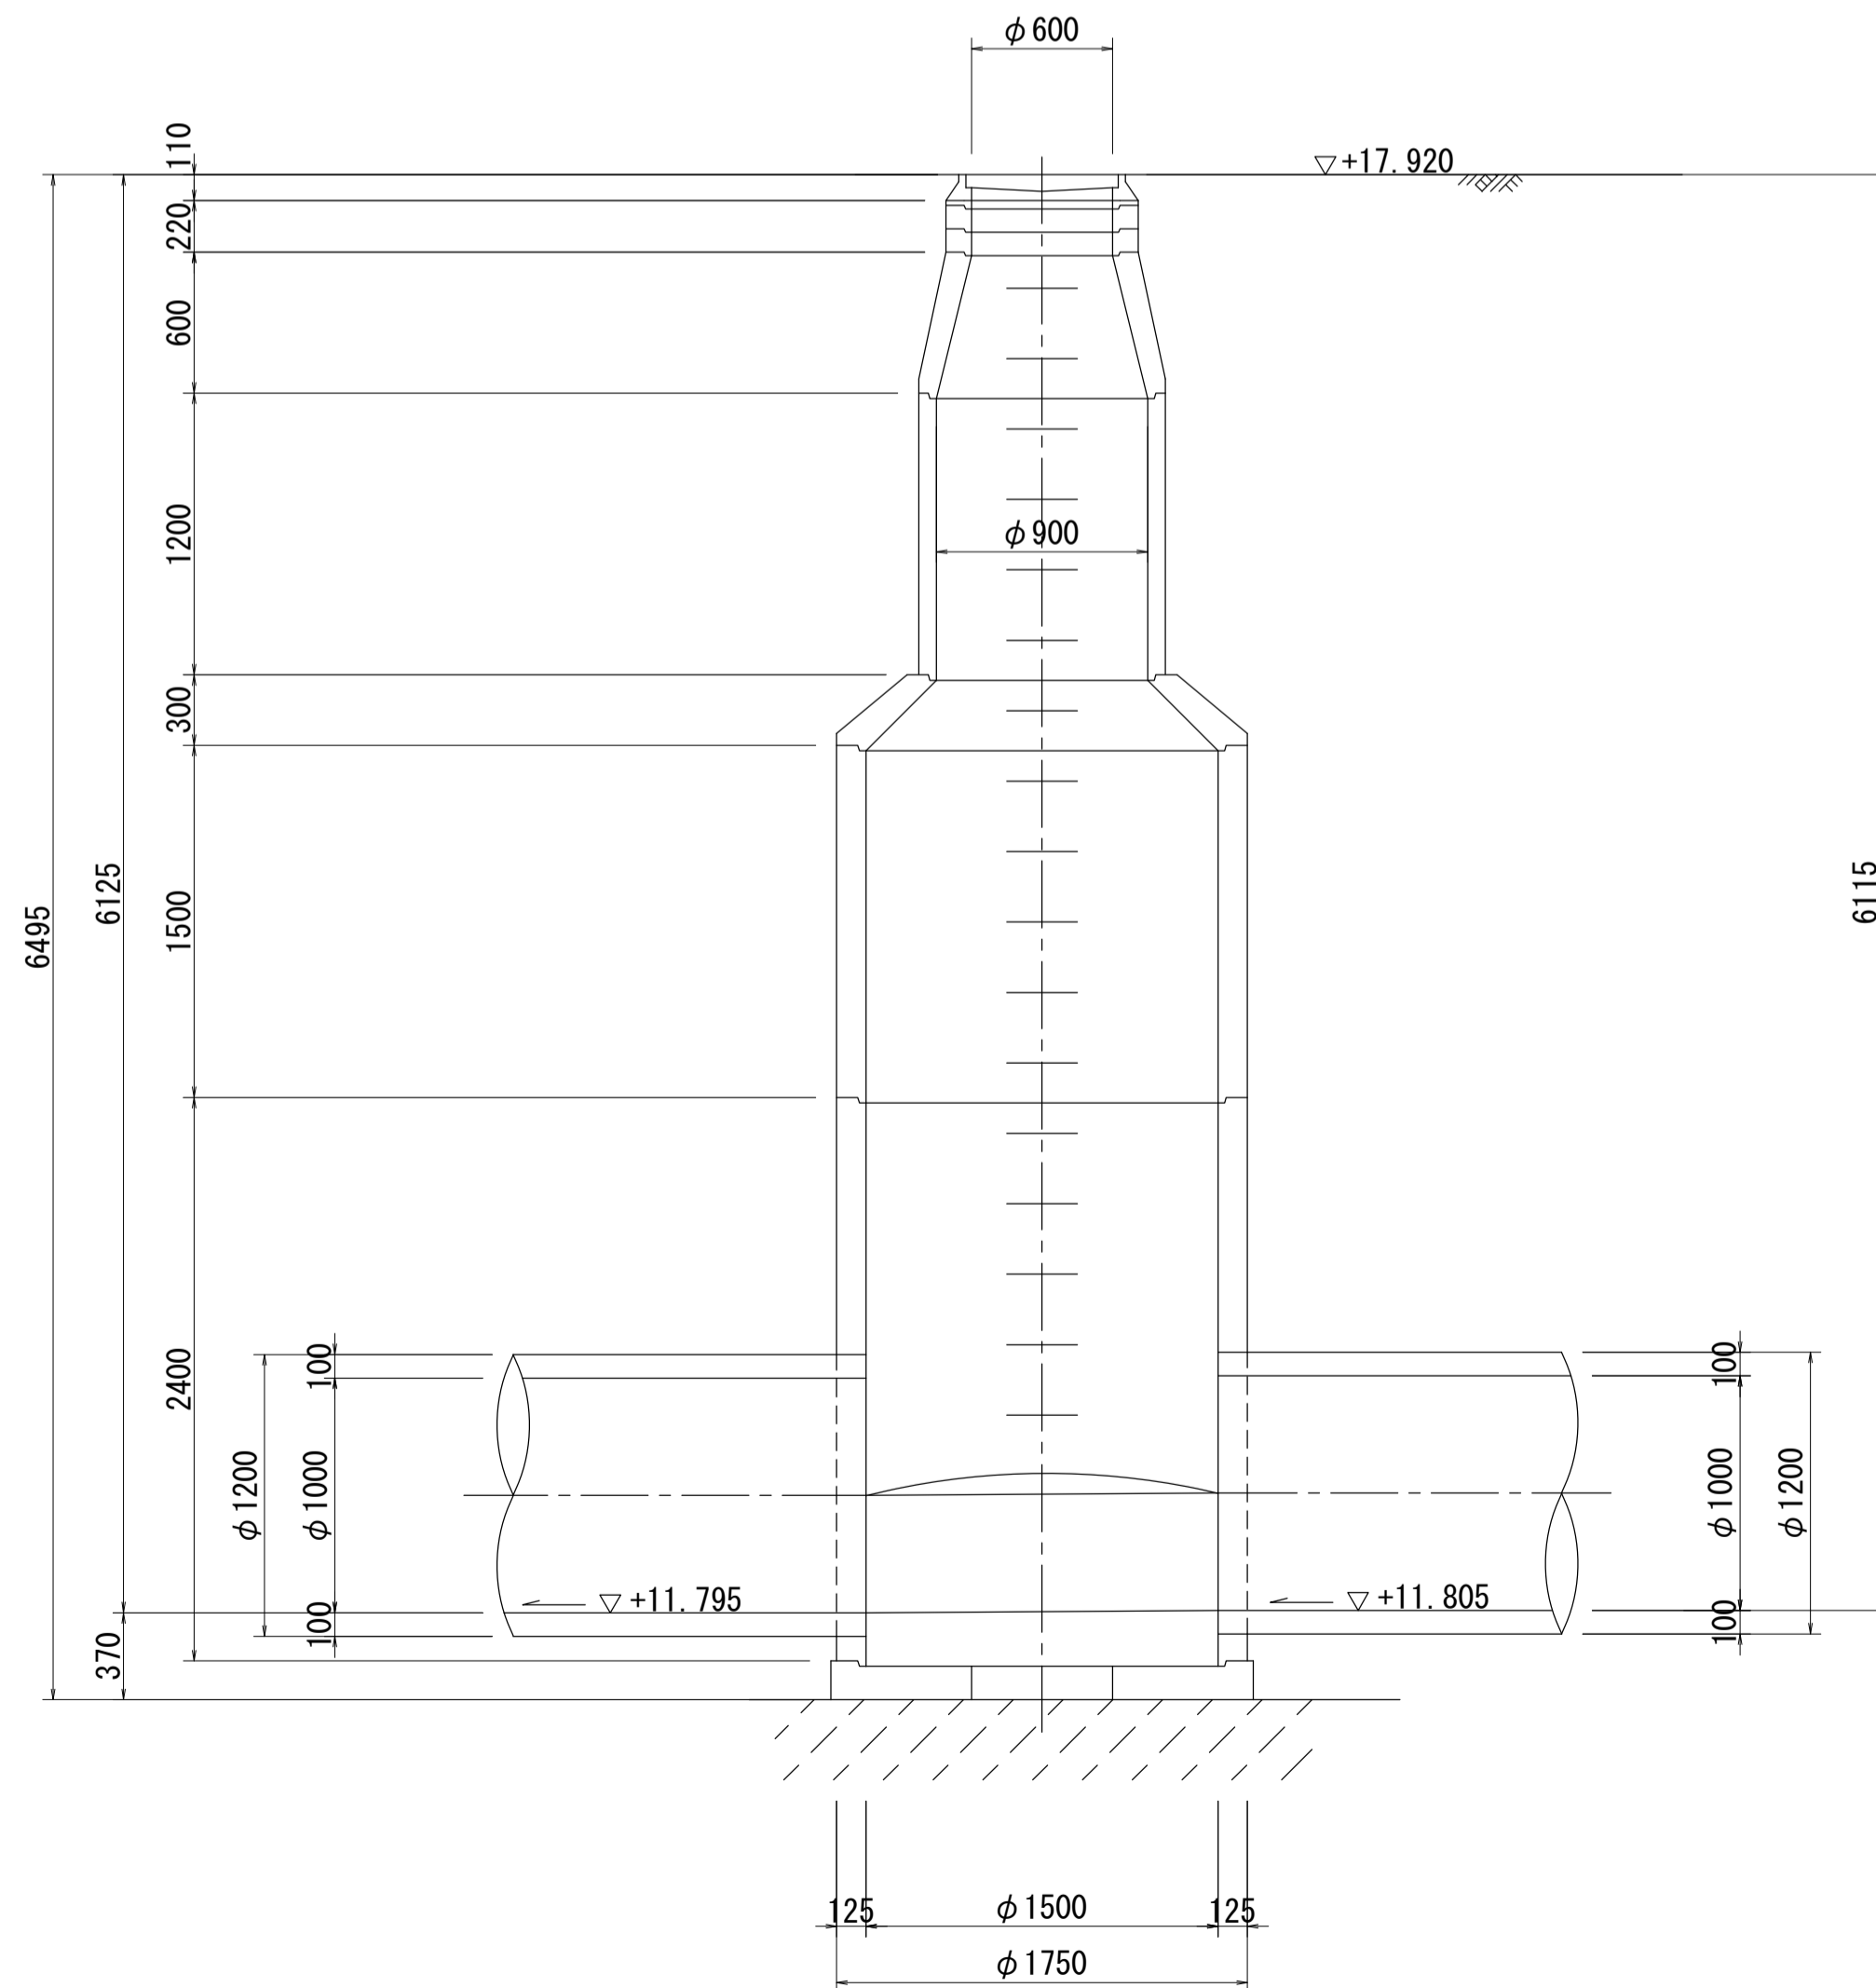

## マンホール詳細図 (狩川幹線 NO. 15)

A - A 断面図 S=1:30

B - B 断面図 S=1:30

## マンホール詳細図 (狩川幹線 NO. 16)

## マンホール詳細図 (狩川幹線 NO. 17)

A - A 断面図 S=1:30

B - B 断面図 S=1:30