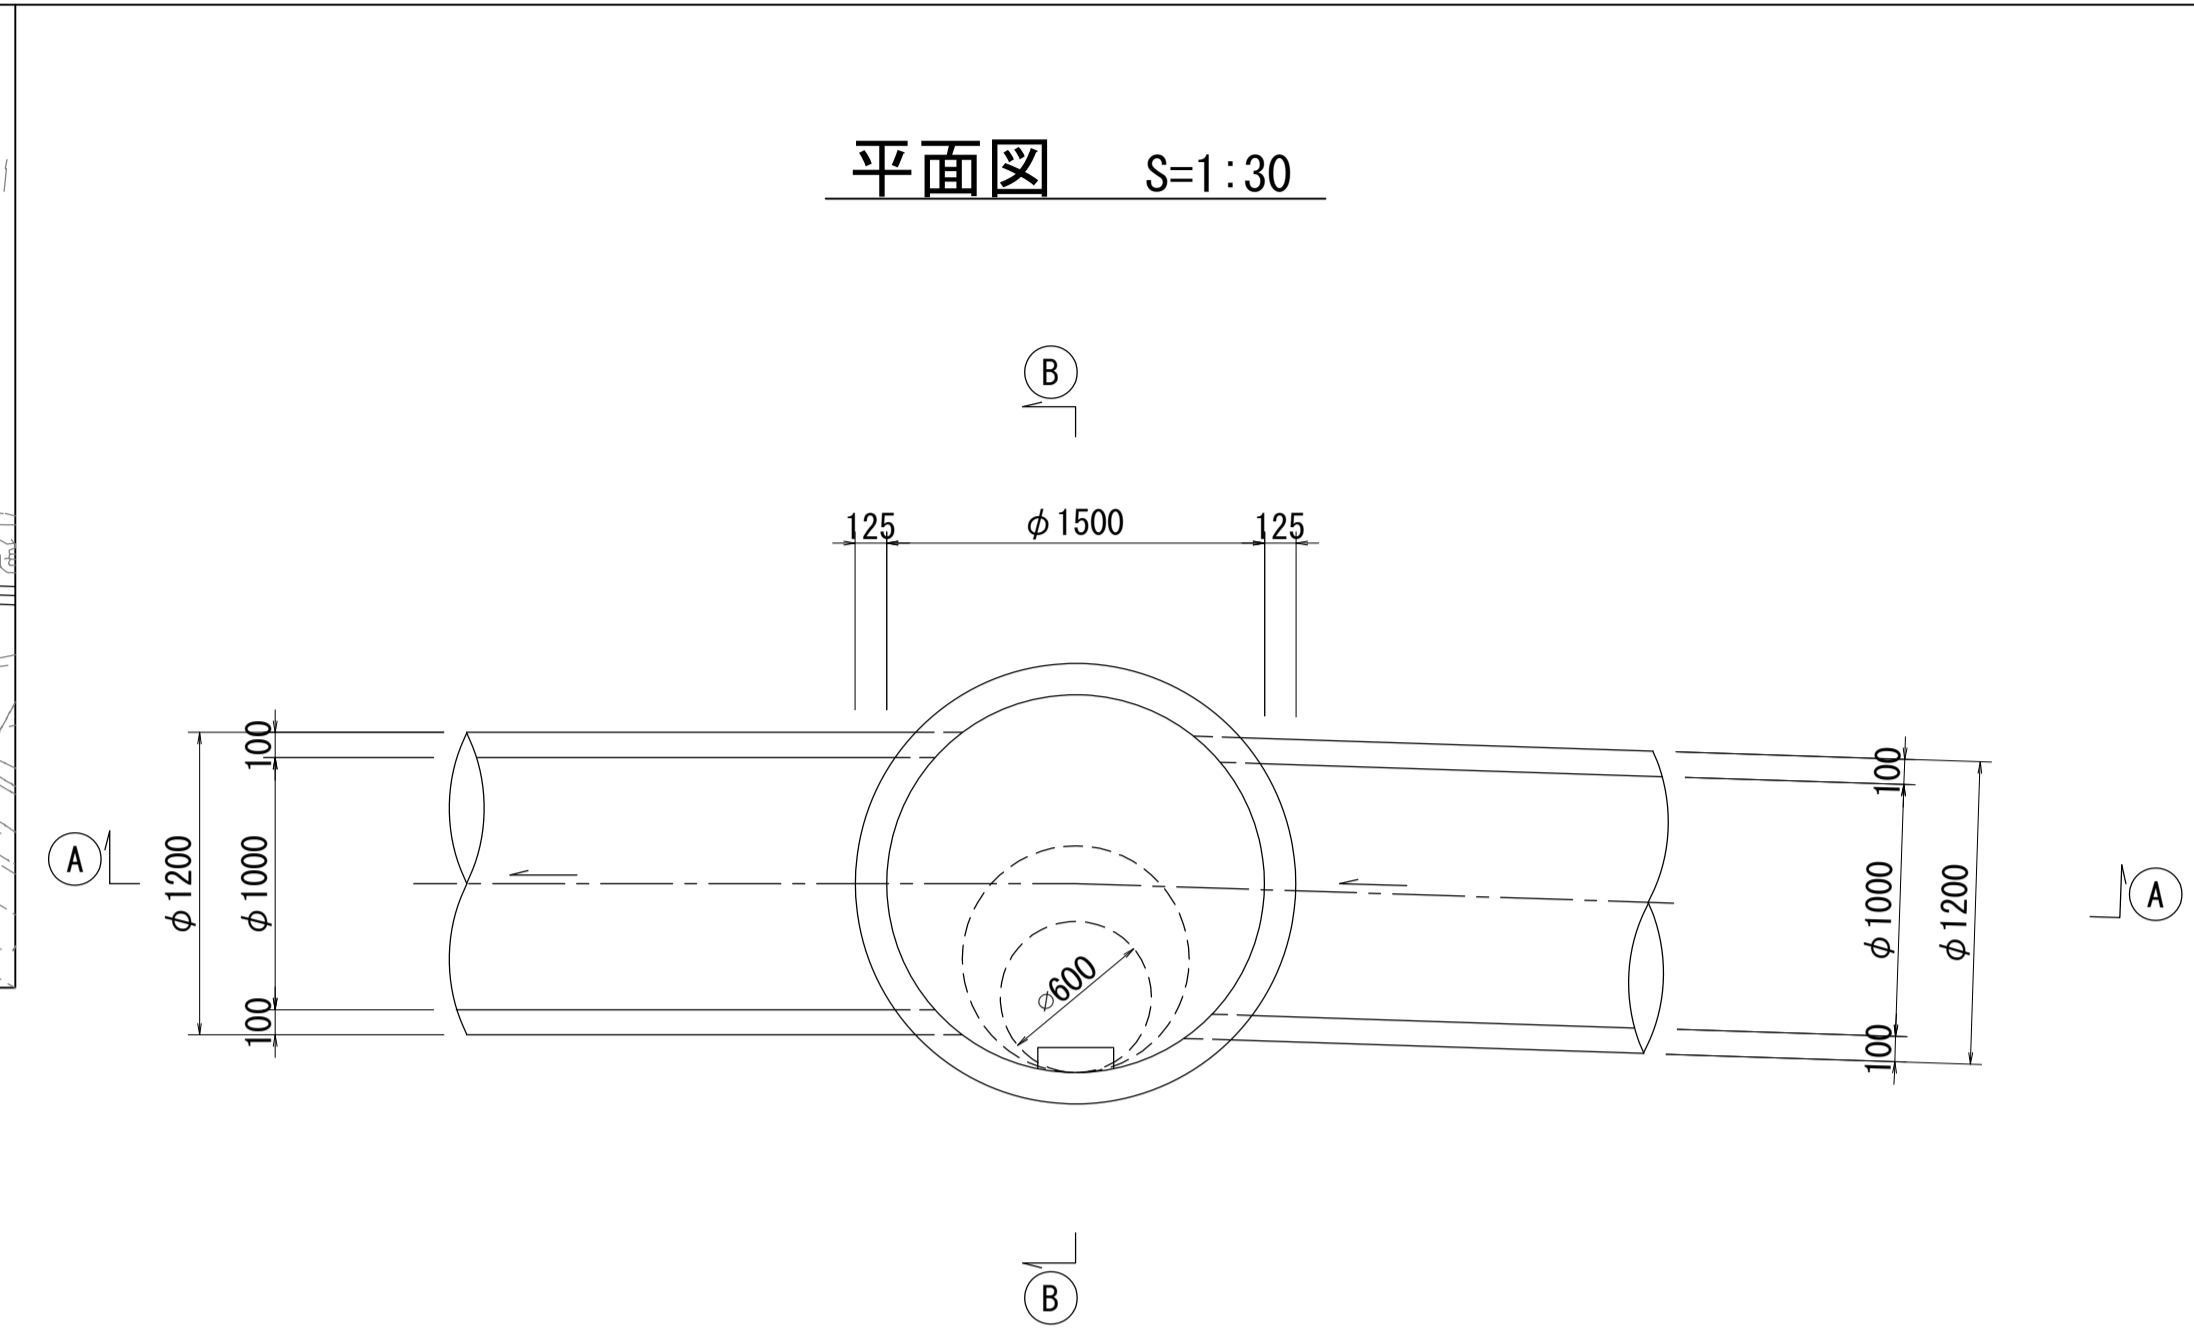

## マンホール詳細図 (狩川幹線 NO. 15)

A - A 断面図 S=1:30

B - B 断面図 S=1:30

## マンホール詳細図 (狩川幹線 NO. 16)

## マンホール詳細図 (狩川幹線 NO. 17)

A - A 断面図 S=1:30

B - B 断面図 S=1:30