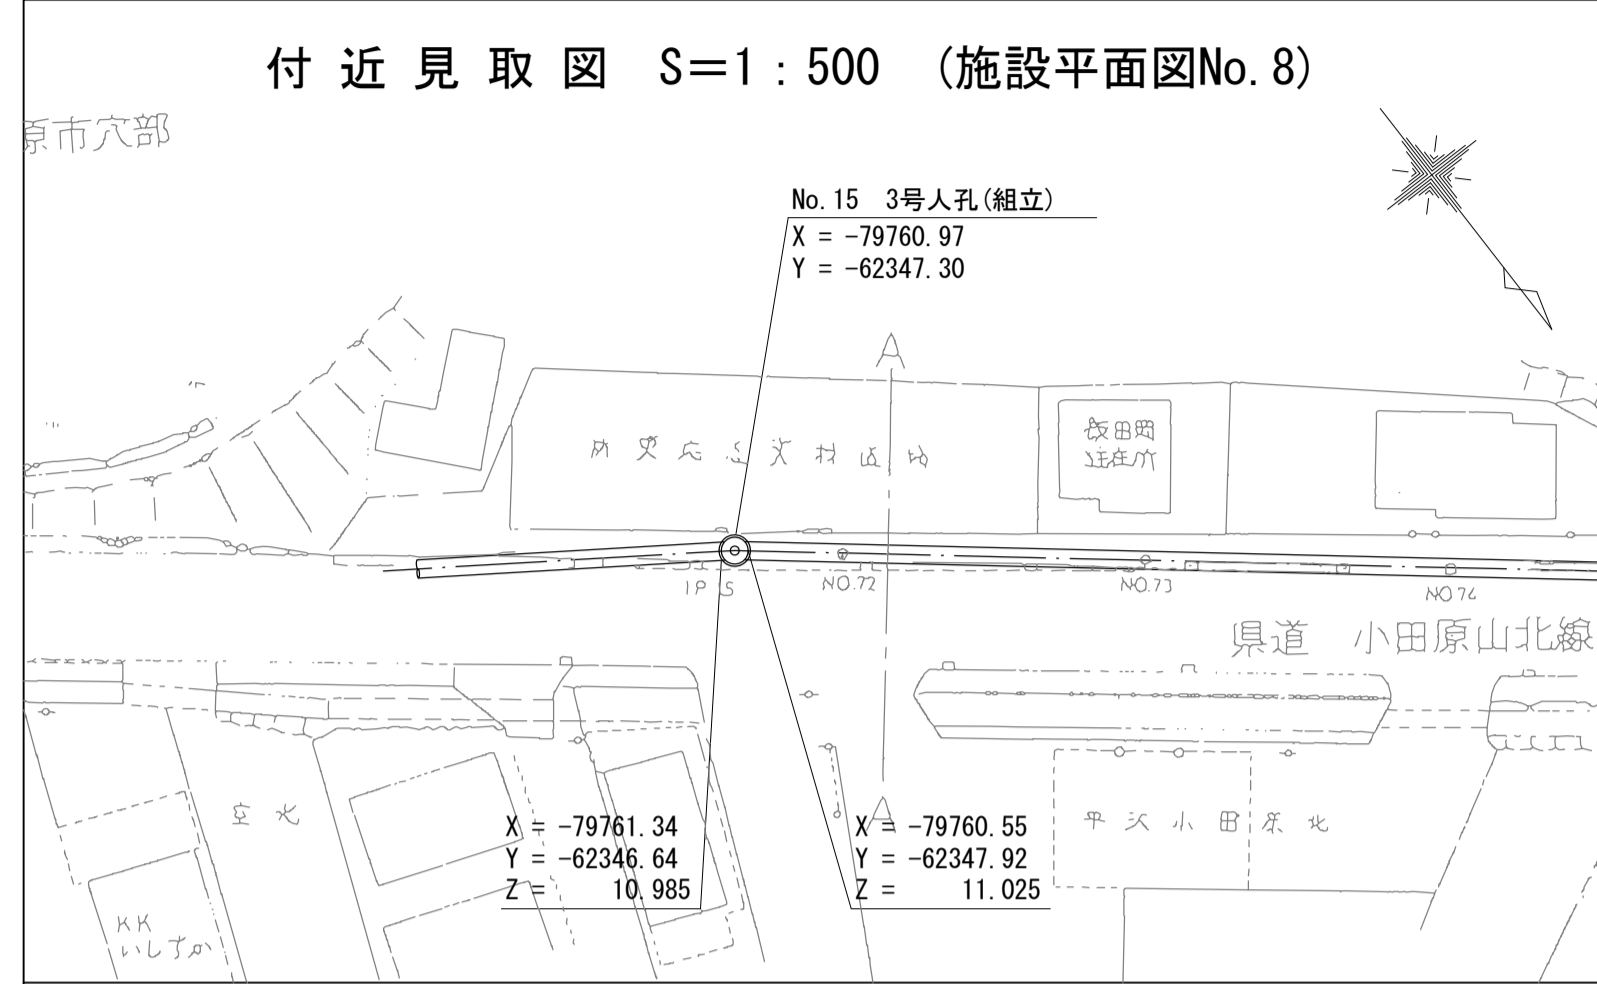

# 酒匂川流域下水道台帳

## マンホール詳細図 (狩川幹線 NO. 15)

A - A 断面図 S=1:30

B - B 断面図 S=1:30

## マンホール詳細図 (狩川幹線 NO. 16)

## マンホール詳細図 (狩川幹線 NO. 17)

A - A 断面図 S=1:30

B - B 断面図 S=1:30