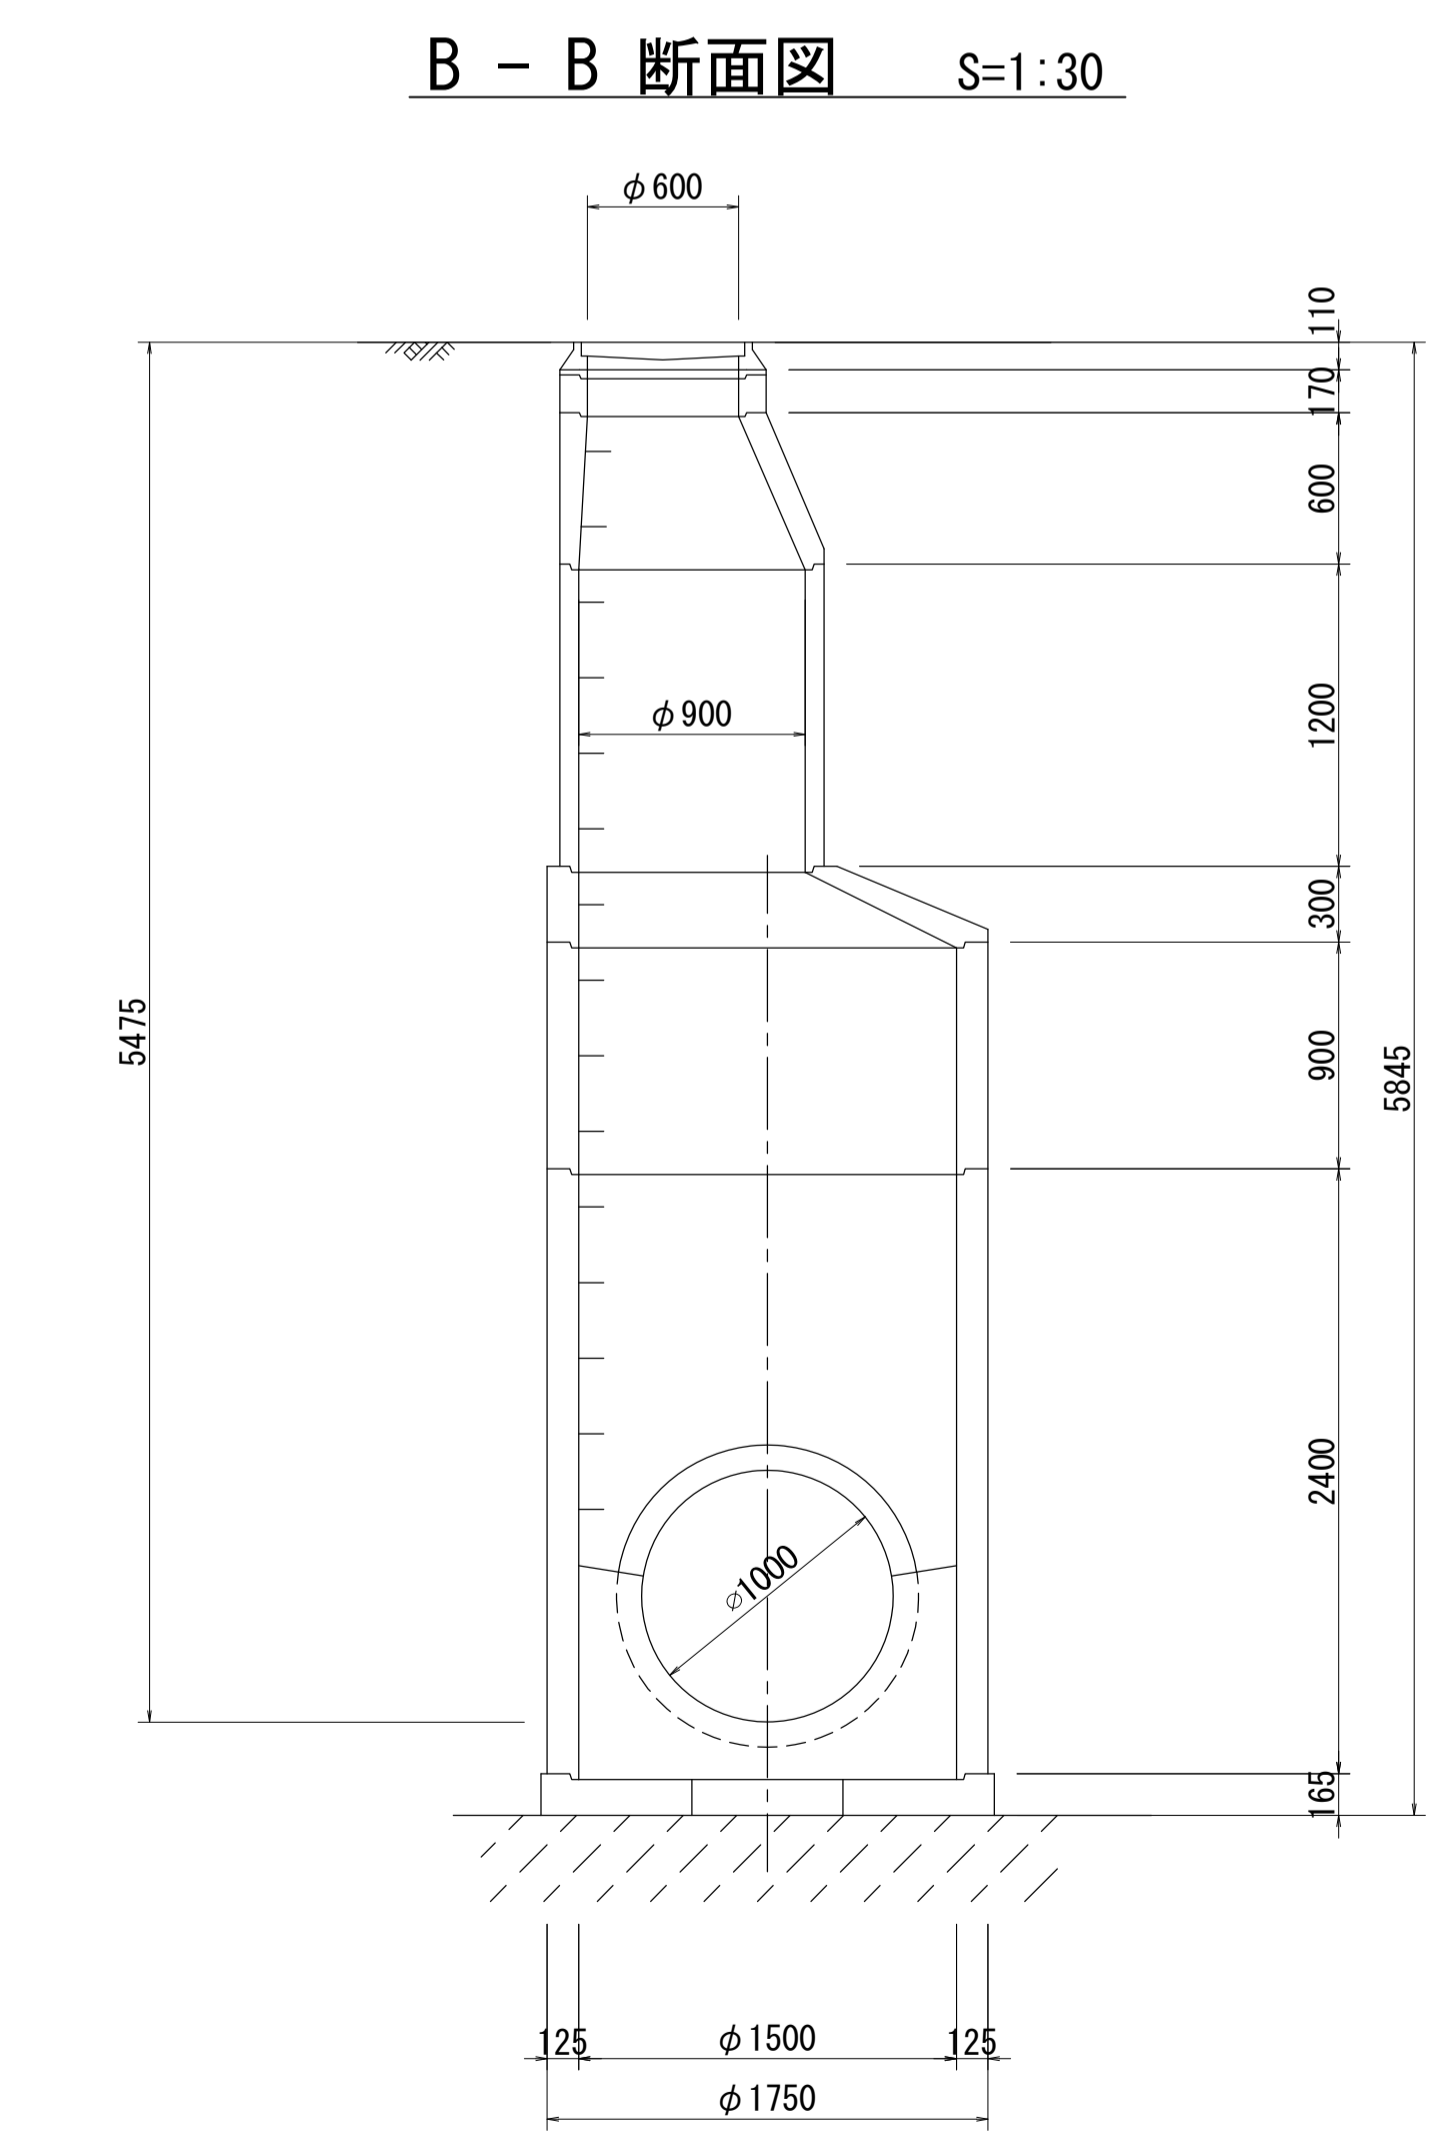

## マンホール詳細図 (狩川幹線 NO. 15)

A - A 断面図 S=1:30

B - B 断面図 S=1:30

# 酒匂川流域下水道台帳

## マンホール詳細図 (狩川幹線 NO. 16)

## マンホール詳細図 (狩川幹線 NO. 17)

A - A 断面図 S=1:30

B - B 断面図 S=1:30