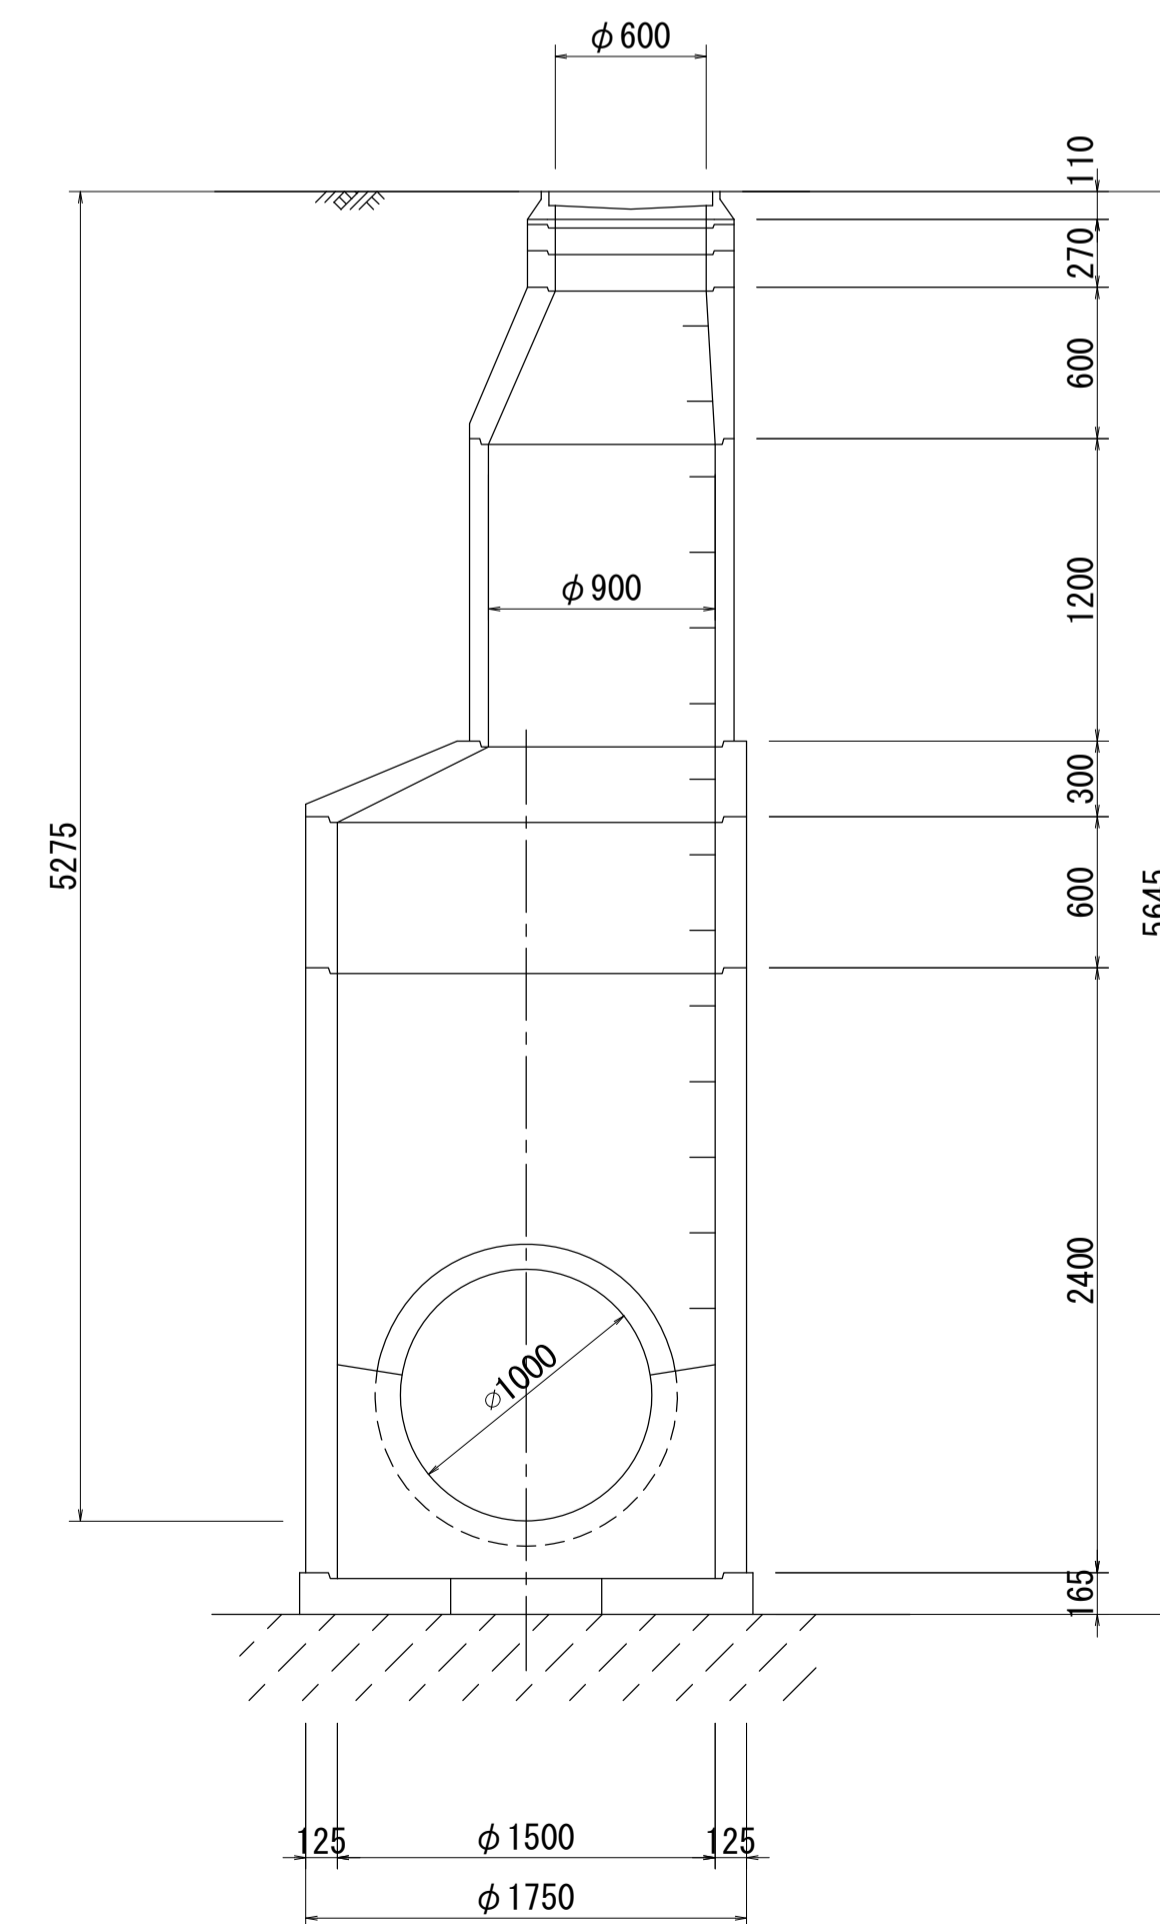

# 酒匂川流域下水道台帳

## マンホール詳細図 (狩川幹線 NO. 15)

A - A 断面図 S=1:30

B - B 断面図 S=1:30

## マンホール詳細図 (狩川幹線 NO. 16)

## マンホール詳細図 (狩川幹線 NO. 17)

A - A 断面図 S=1:30

B - B 断面図 S=1:30