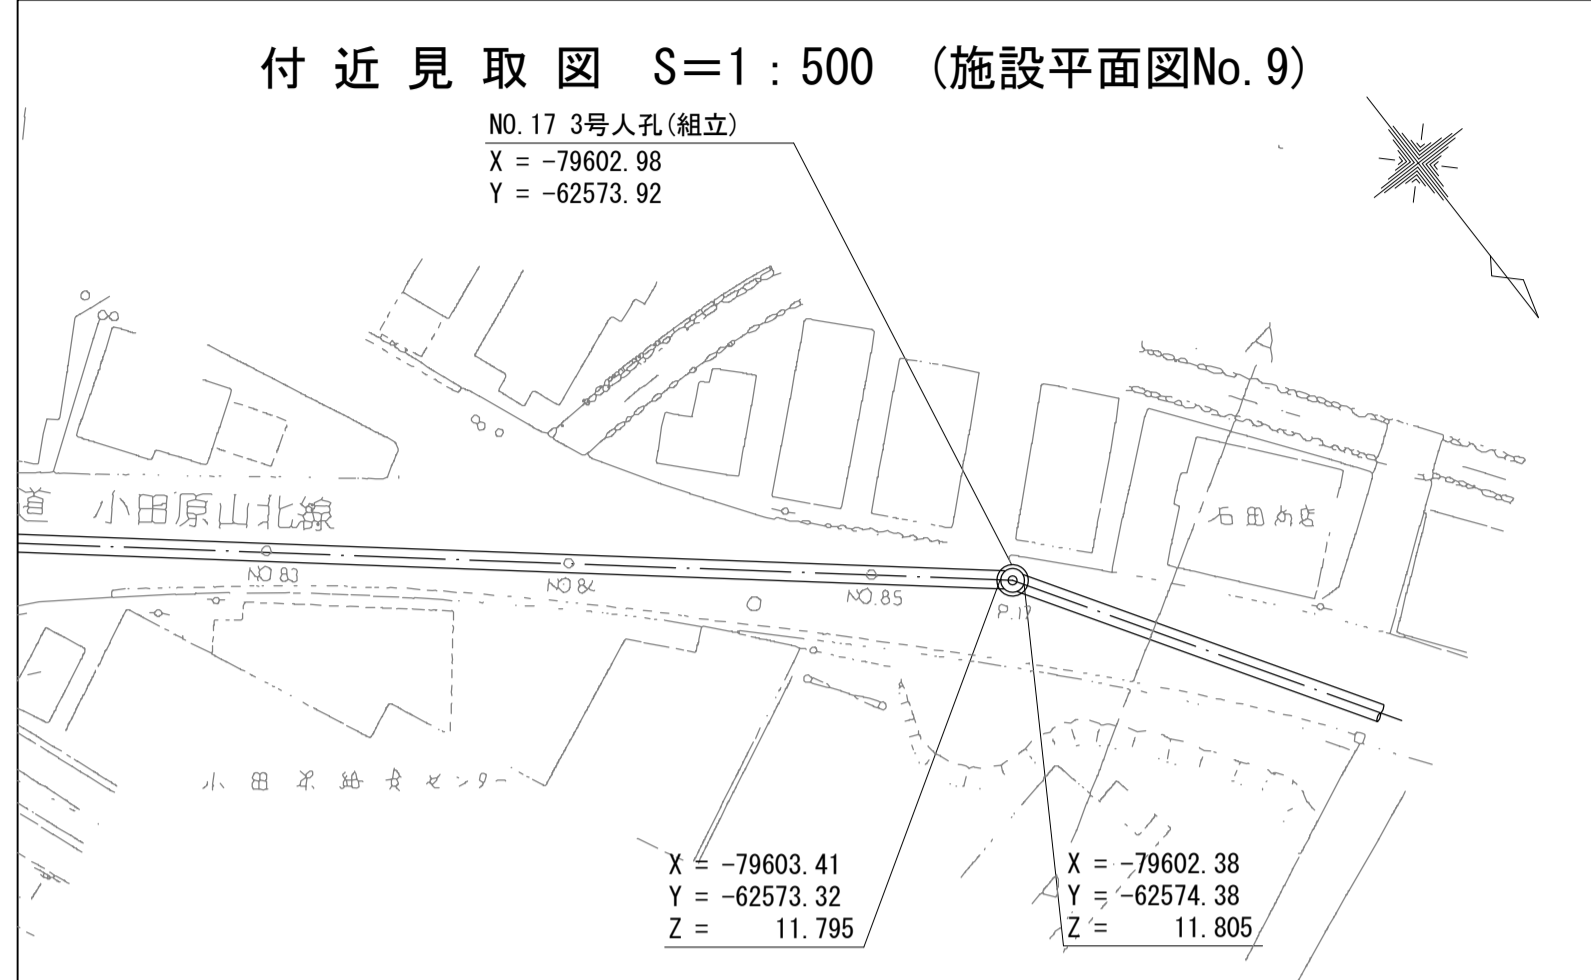

## マンホール詳細図 (狩川幹線 NO. 15)

A - A 断面図 S=1:30

B - B 断面図 S=1:30

# 酒匂川流域下水道台帳

## マンホール詳細図 (狩川幹線 NO. 16)

## マンホール詳細図 (狩川幹線 NO. 17)

A - A 断面図 S=1:30

B - B 断面図 S=1:30