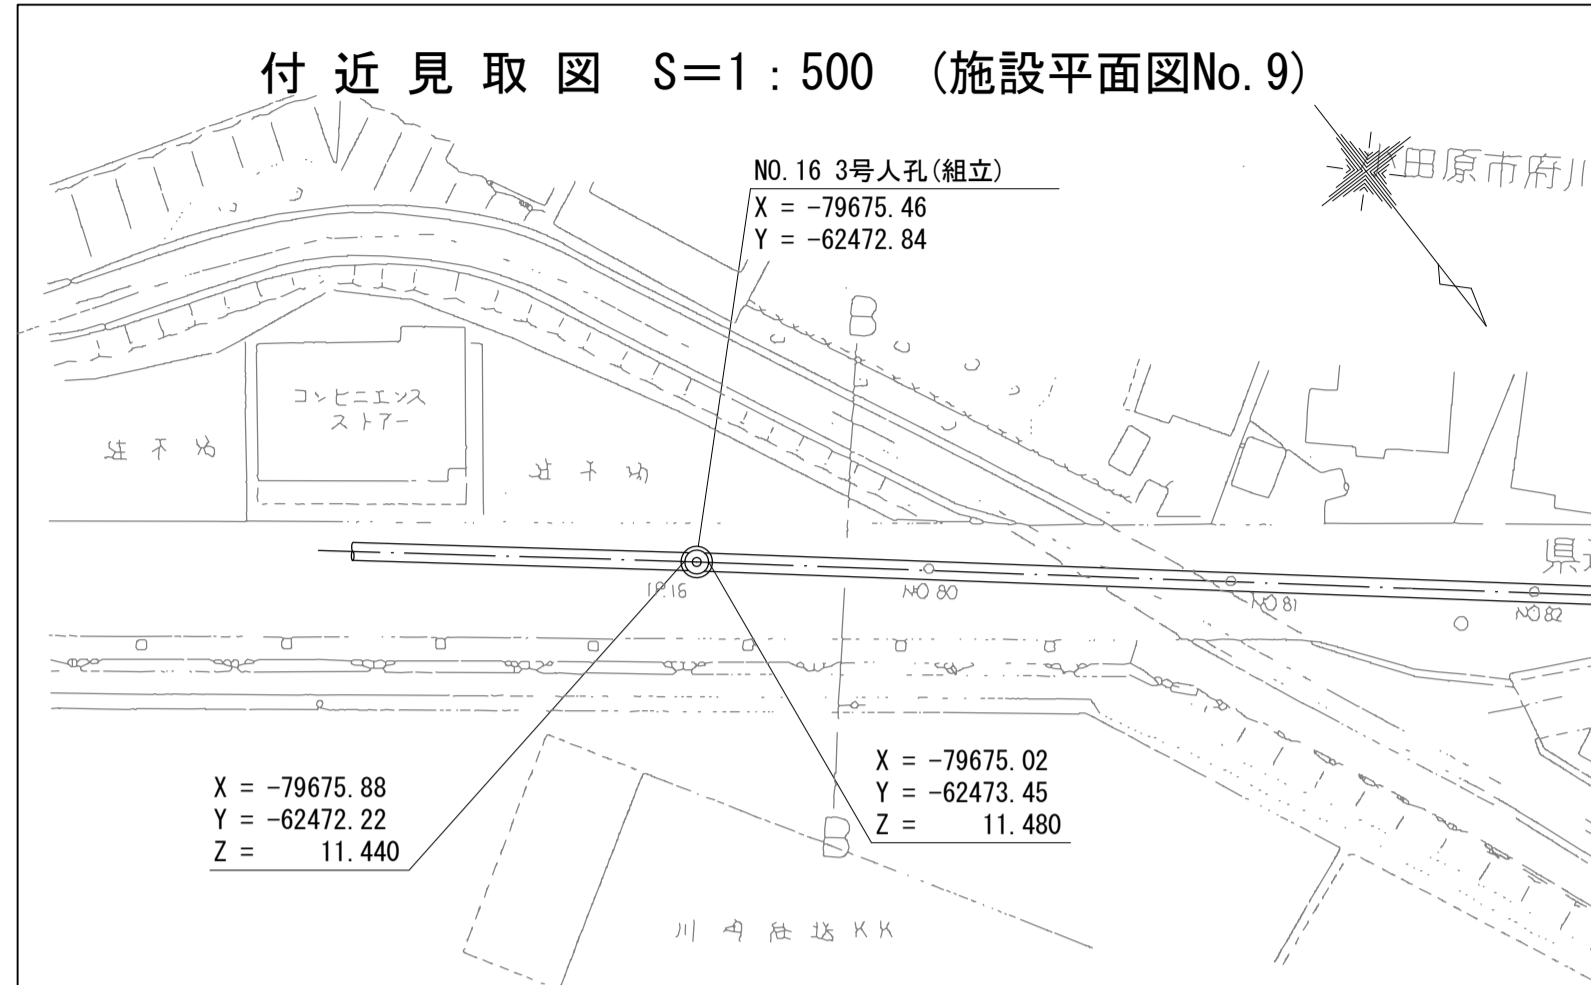

## マンホール詳細図 (狩川幹線 NO. 15)

A - A 断面図 S=1:30

B - B 断面図 S=1:30

# 酒匂川流域下水道台帳

## マンホール詳細図 (狩川幹線 NO. 16)

## マンホール詳細図 (狩川幹線 NO. 17)

A - A 断面図 S=1:30

B - B 断面図 S=1:30