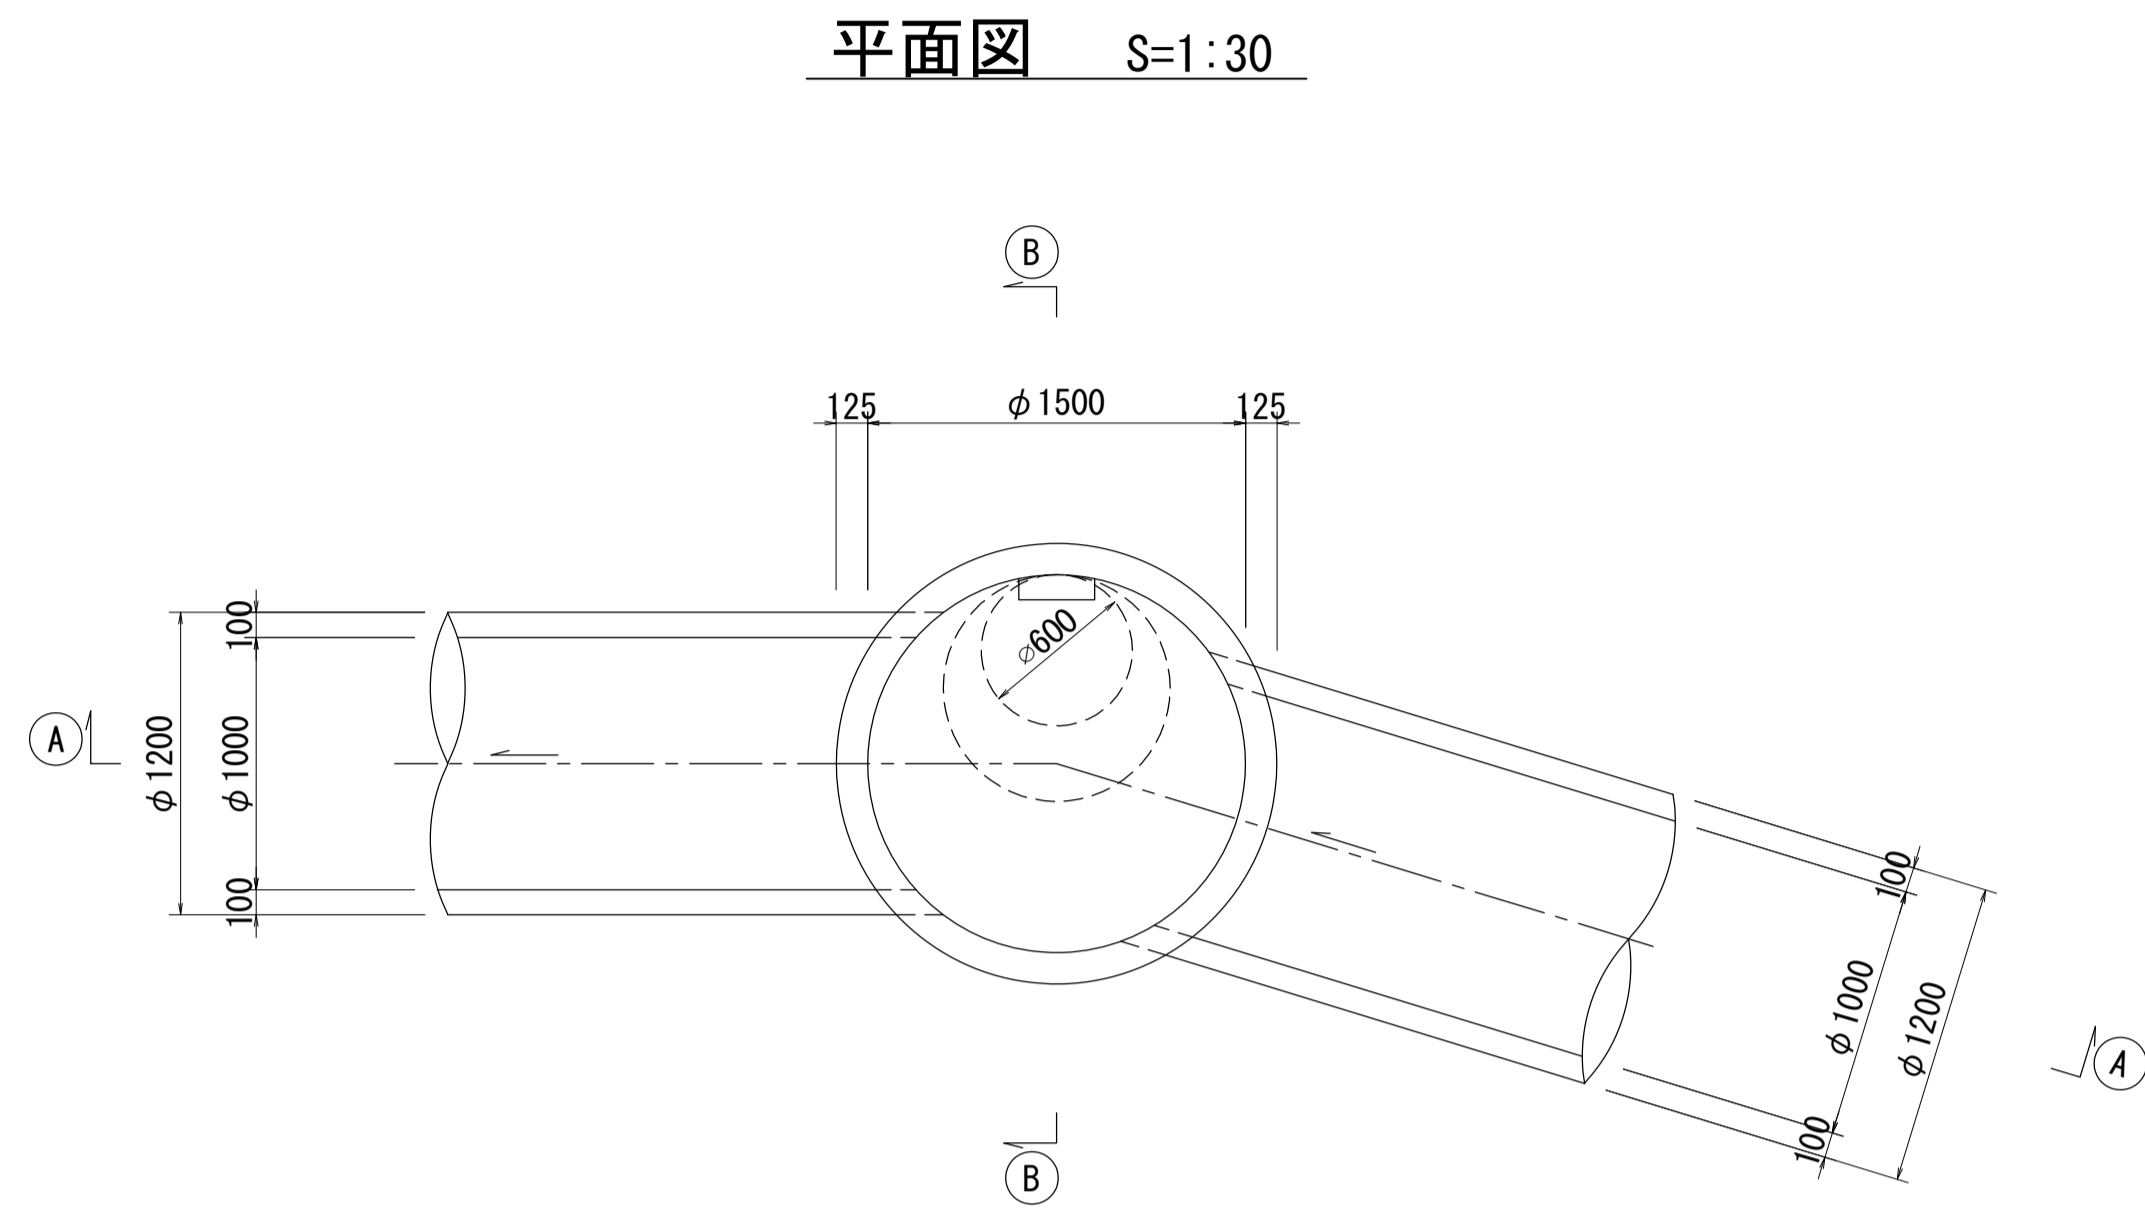

## マンホール詳細図 (狩川幹線 NO. 15)

A - A 断面図 S=1:30

B - B 断面図 S=1:30

## マンホール詳細図 (狩川幹線 NO. 16)

## マンホール詳細図 (狩川幹線 NO. 17)

A - A 断面図 S=1:30

B - B 断面図 S=1:30