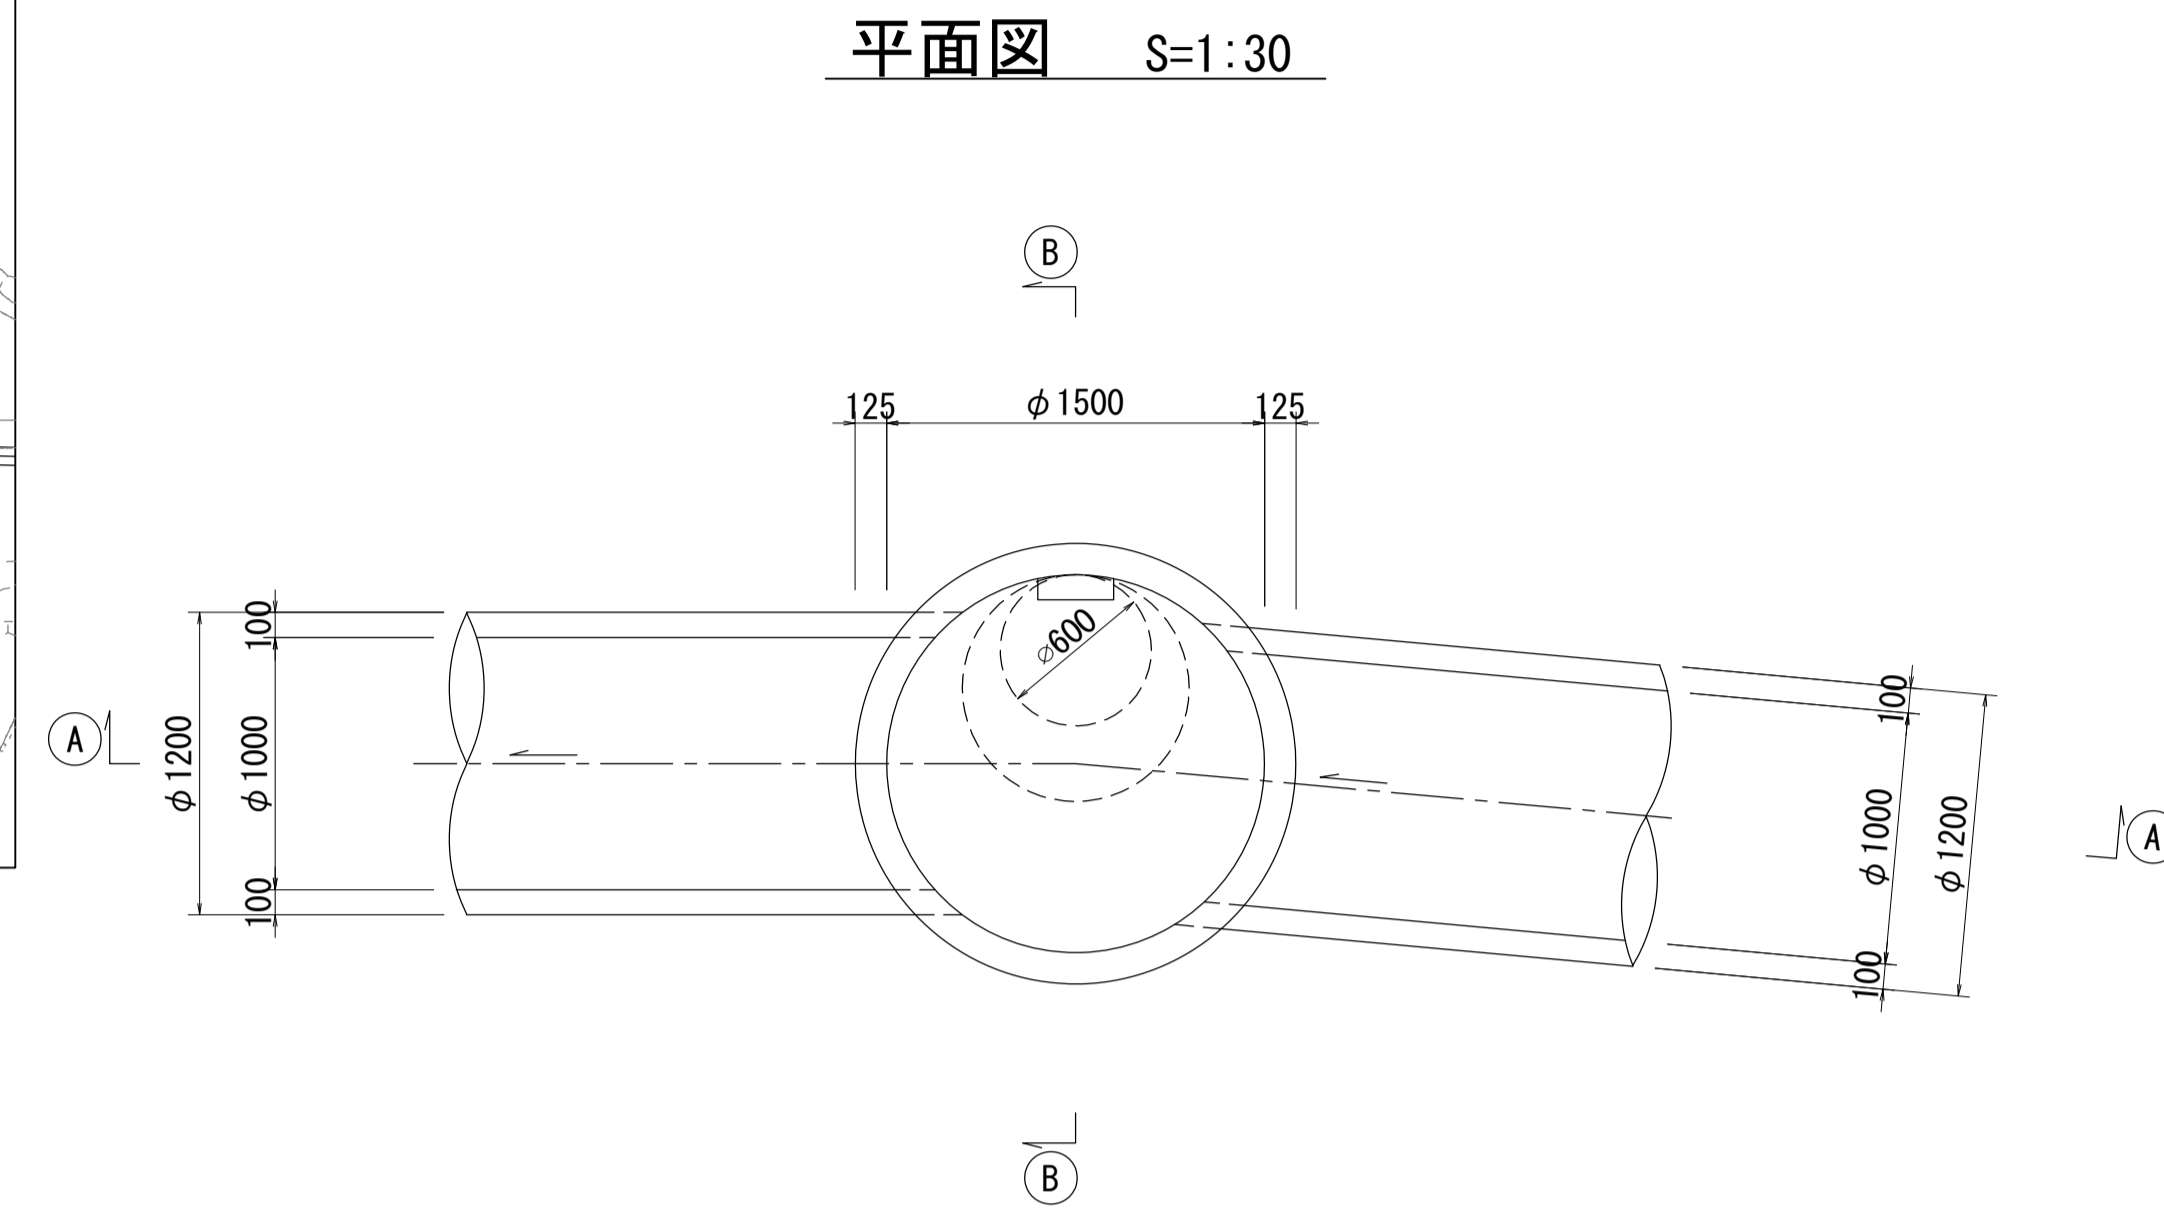

# 酒匂川流域下水道台帳

## マンホール詳細図 (狩川幹線 NO. 15)

A - A 断面図 S=1:30

B - B 断面図 S=1:30

## マンホール詳細図 (狩川幹線 NO. 16)

## マンホール詳細図 (狩川幹線 NO. 17)

A - A 断面図 S=1:30

B - B 断面図 S=1:30