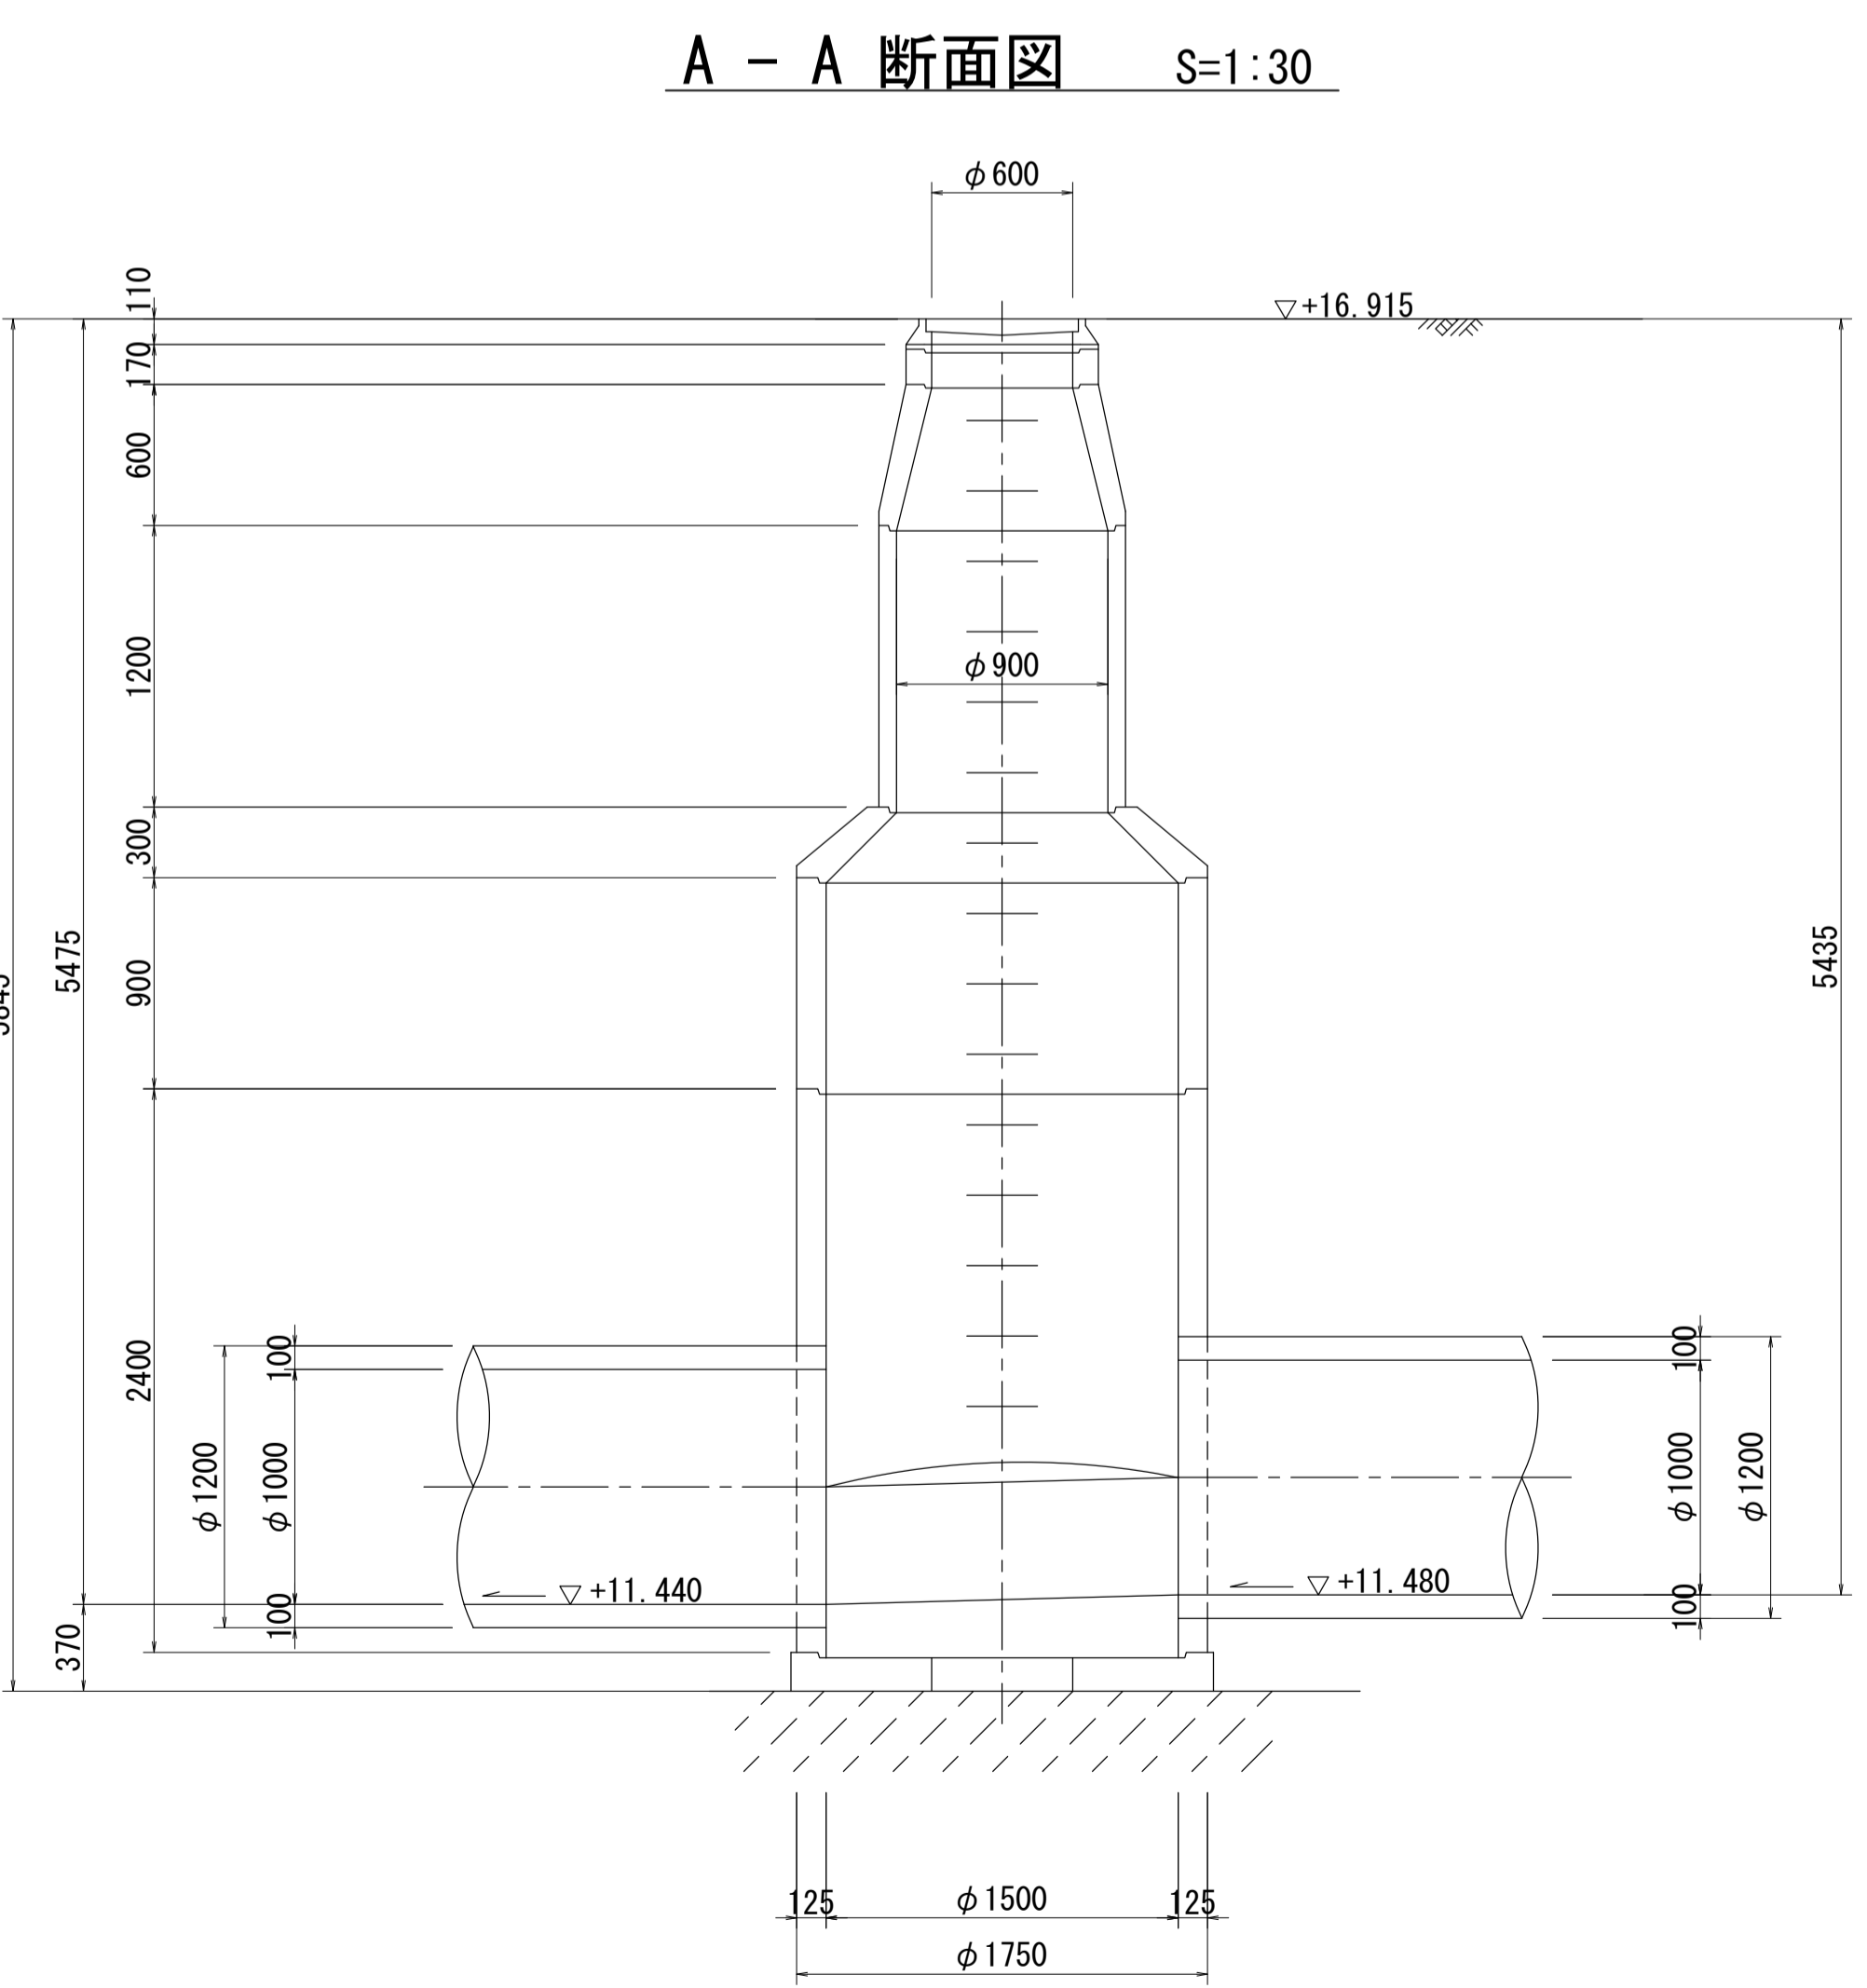

# 酒匂川流域下水道台帳

## マンホール詳細図 (狩川幹線 NO. 15)

A - A 断面図 S=1:30

B - B 断面図 S=1:30

## マンホール詳細図 (狩川幹線 NO. 16)

## マンホール詳細図 (狩川幹線 NO. 17)

A - A 断面図 S=1:30

B - B 断面図 S=1:30