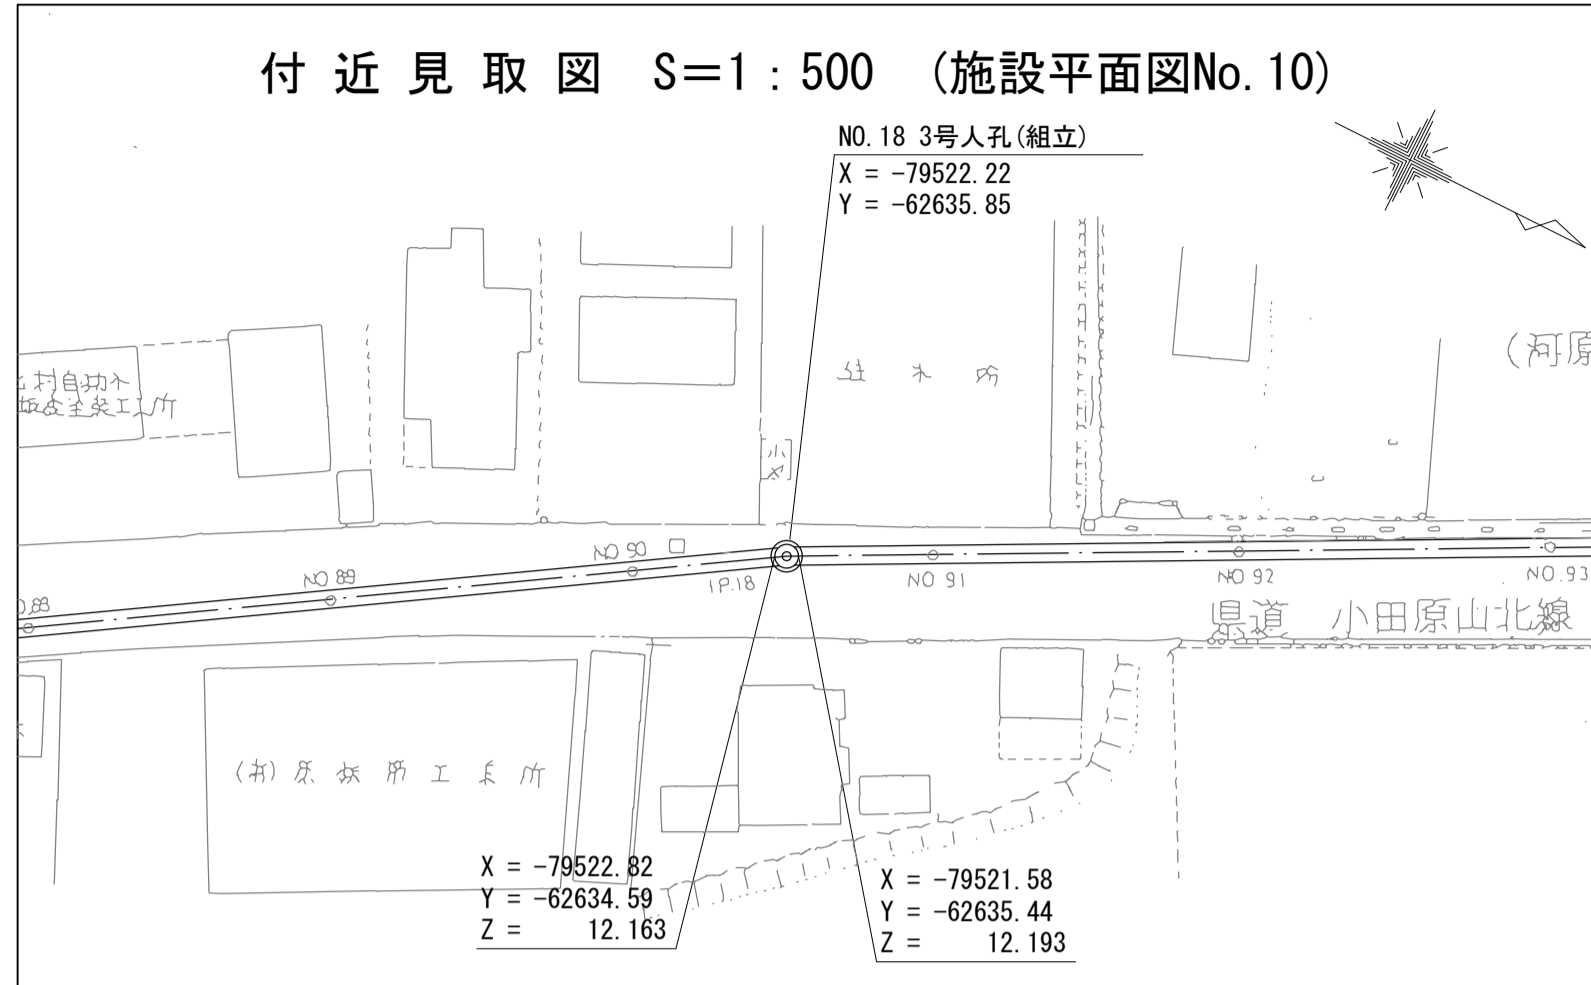

酒匂川流域下水道台帳

マンホール詳細図 (狩川幹線 NO. 17)

A - A 断面図 S=1:30

B - B 断面図 S=1:30

酒匂川流域下水道台帳

マンホール詳細図 (狩川幹線 NO. 18)

酒匂川流域下水道台帳

マンホール詳細図 (狩川幹線 NO. 19)

A - A 断面図 S=1:30

B - B 断面図 S=1:30