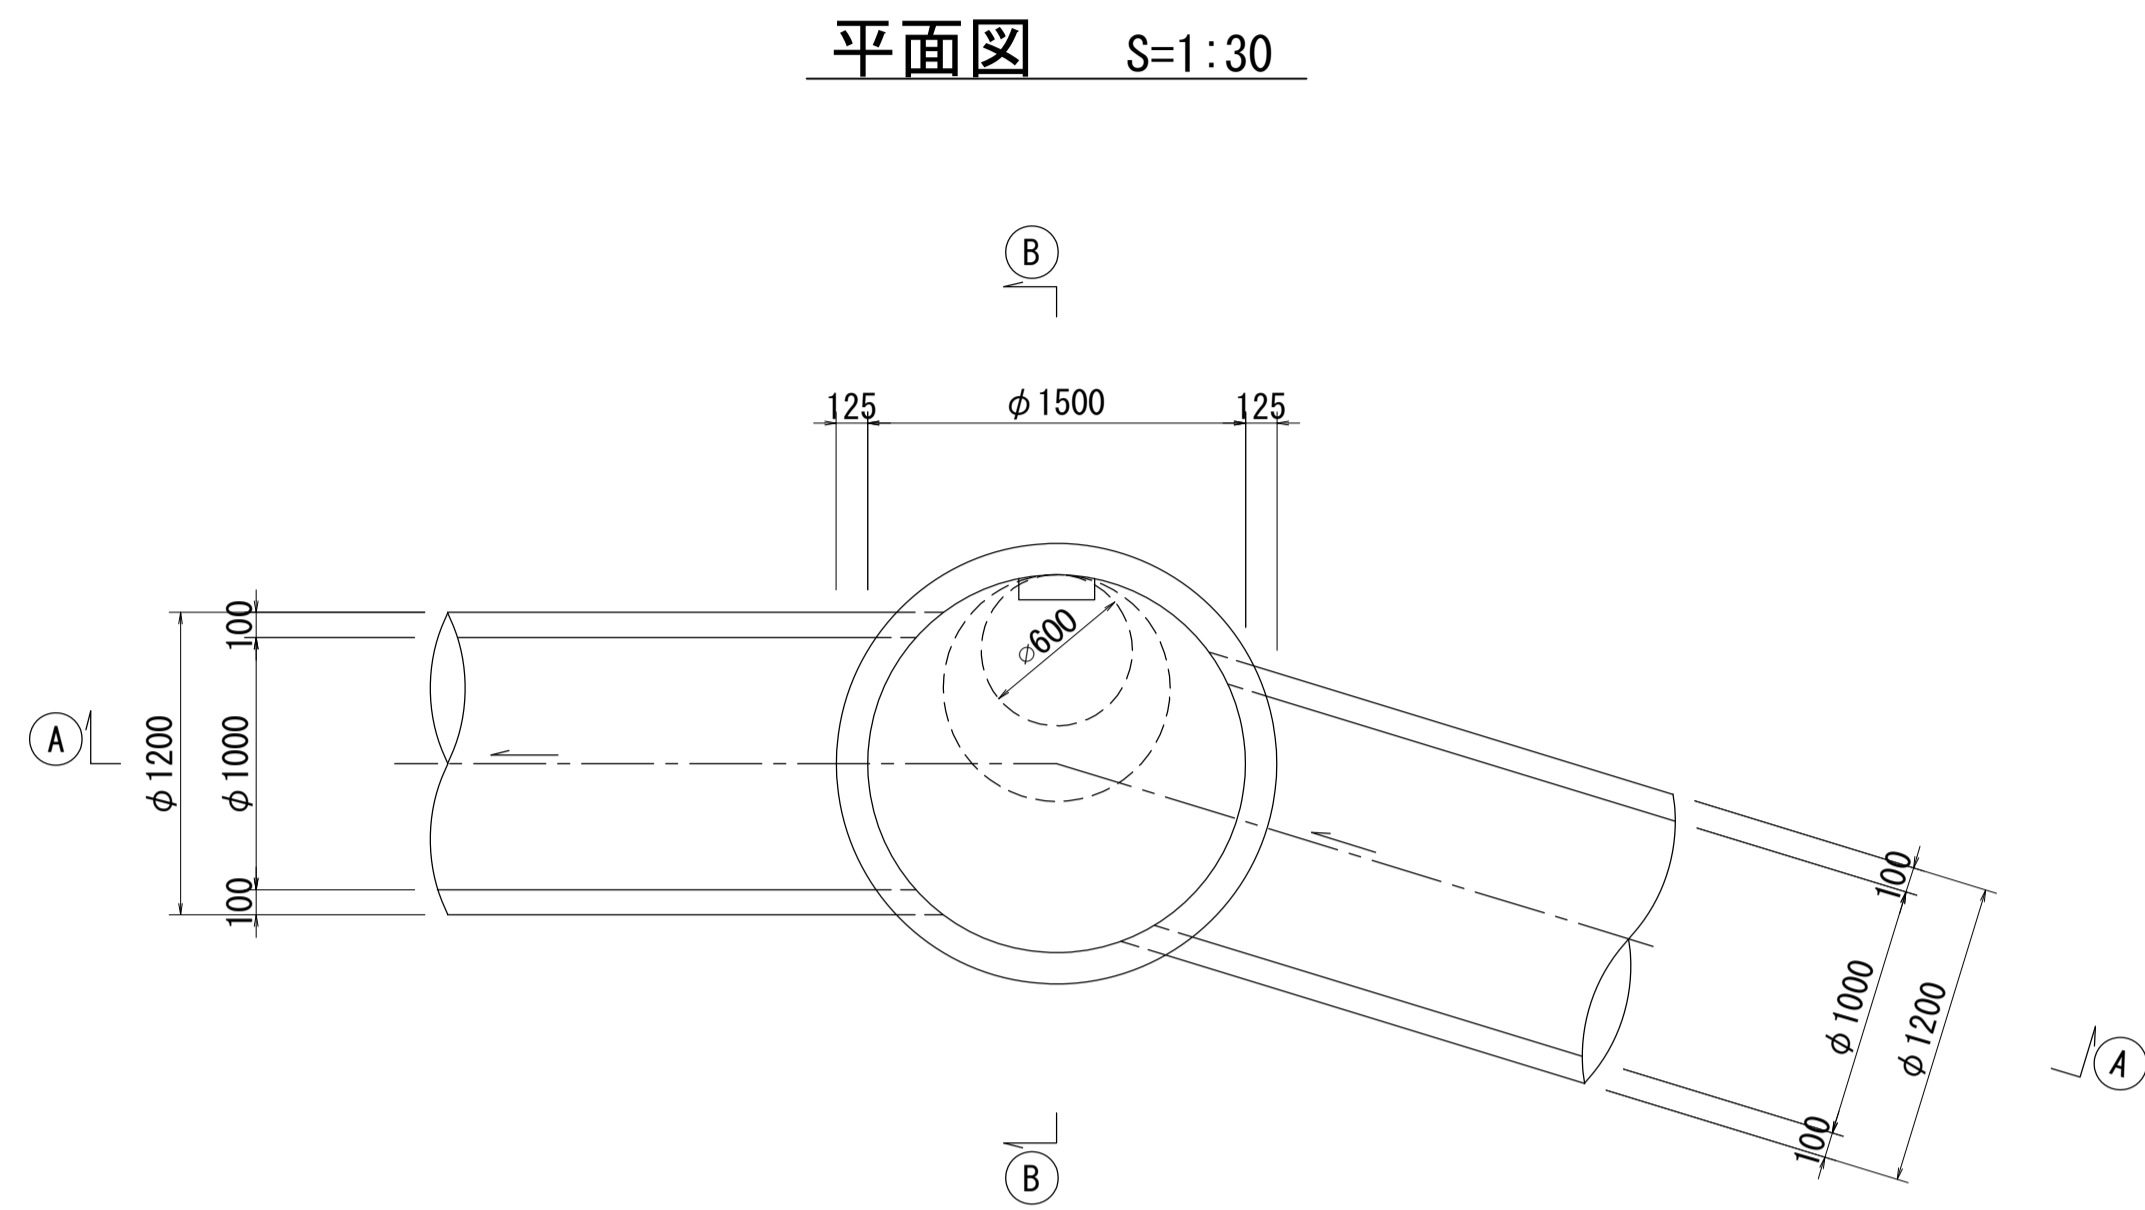

酒匂川流域下水道台帳

マンホール詳細図 (狩川幹線 NO. 17)

A - A 断面図 S=1:30

B - B 断面図 S=1:30

酒匂川流域下水道台帳

マンホール詳細図 (狩川幹線 NO. 18)

酒匂川流域下水道台帳

マンホール詳細図 (狩川幹線 NO. 19)

A - A 断面図 S=1:30

B - B 断面図 S=1:30