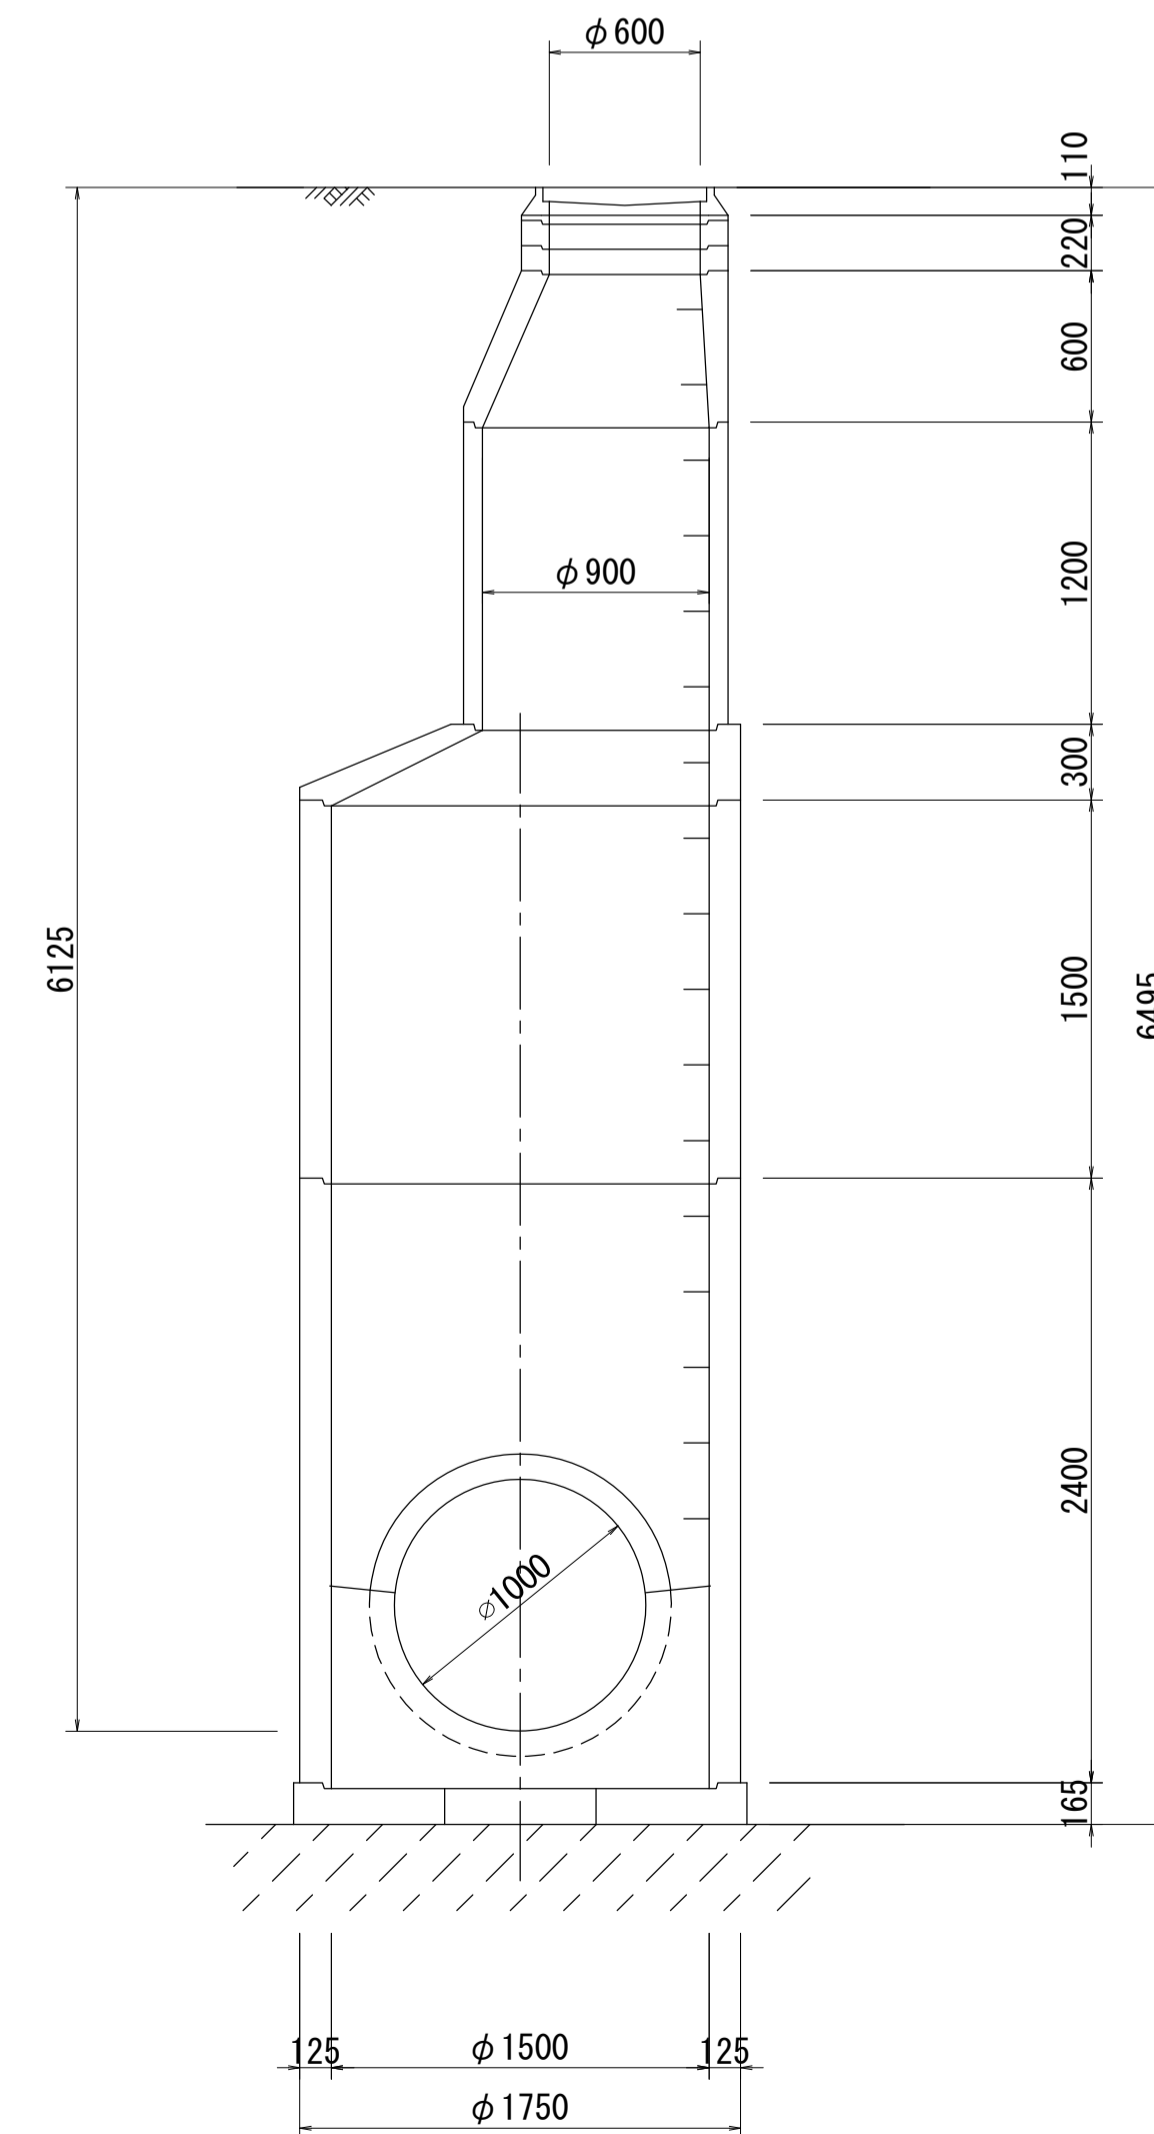

酒匂川流域下水道台帳

マンホール詳細図 (狩川幹線 NO. 17)

A - A 断面図 S=1:30

B - B 断面図 S=1:30

酒匂川流域下水道台帳

マンホール詳細図 (狩川幹線 NO. 18)

酒匂川流域下水道台帳

マンホール詳細図 (狩川幹線 NO. 19)

A - A 断面図 S=1:30

B - B 断面図 S=1:30