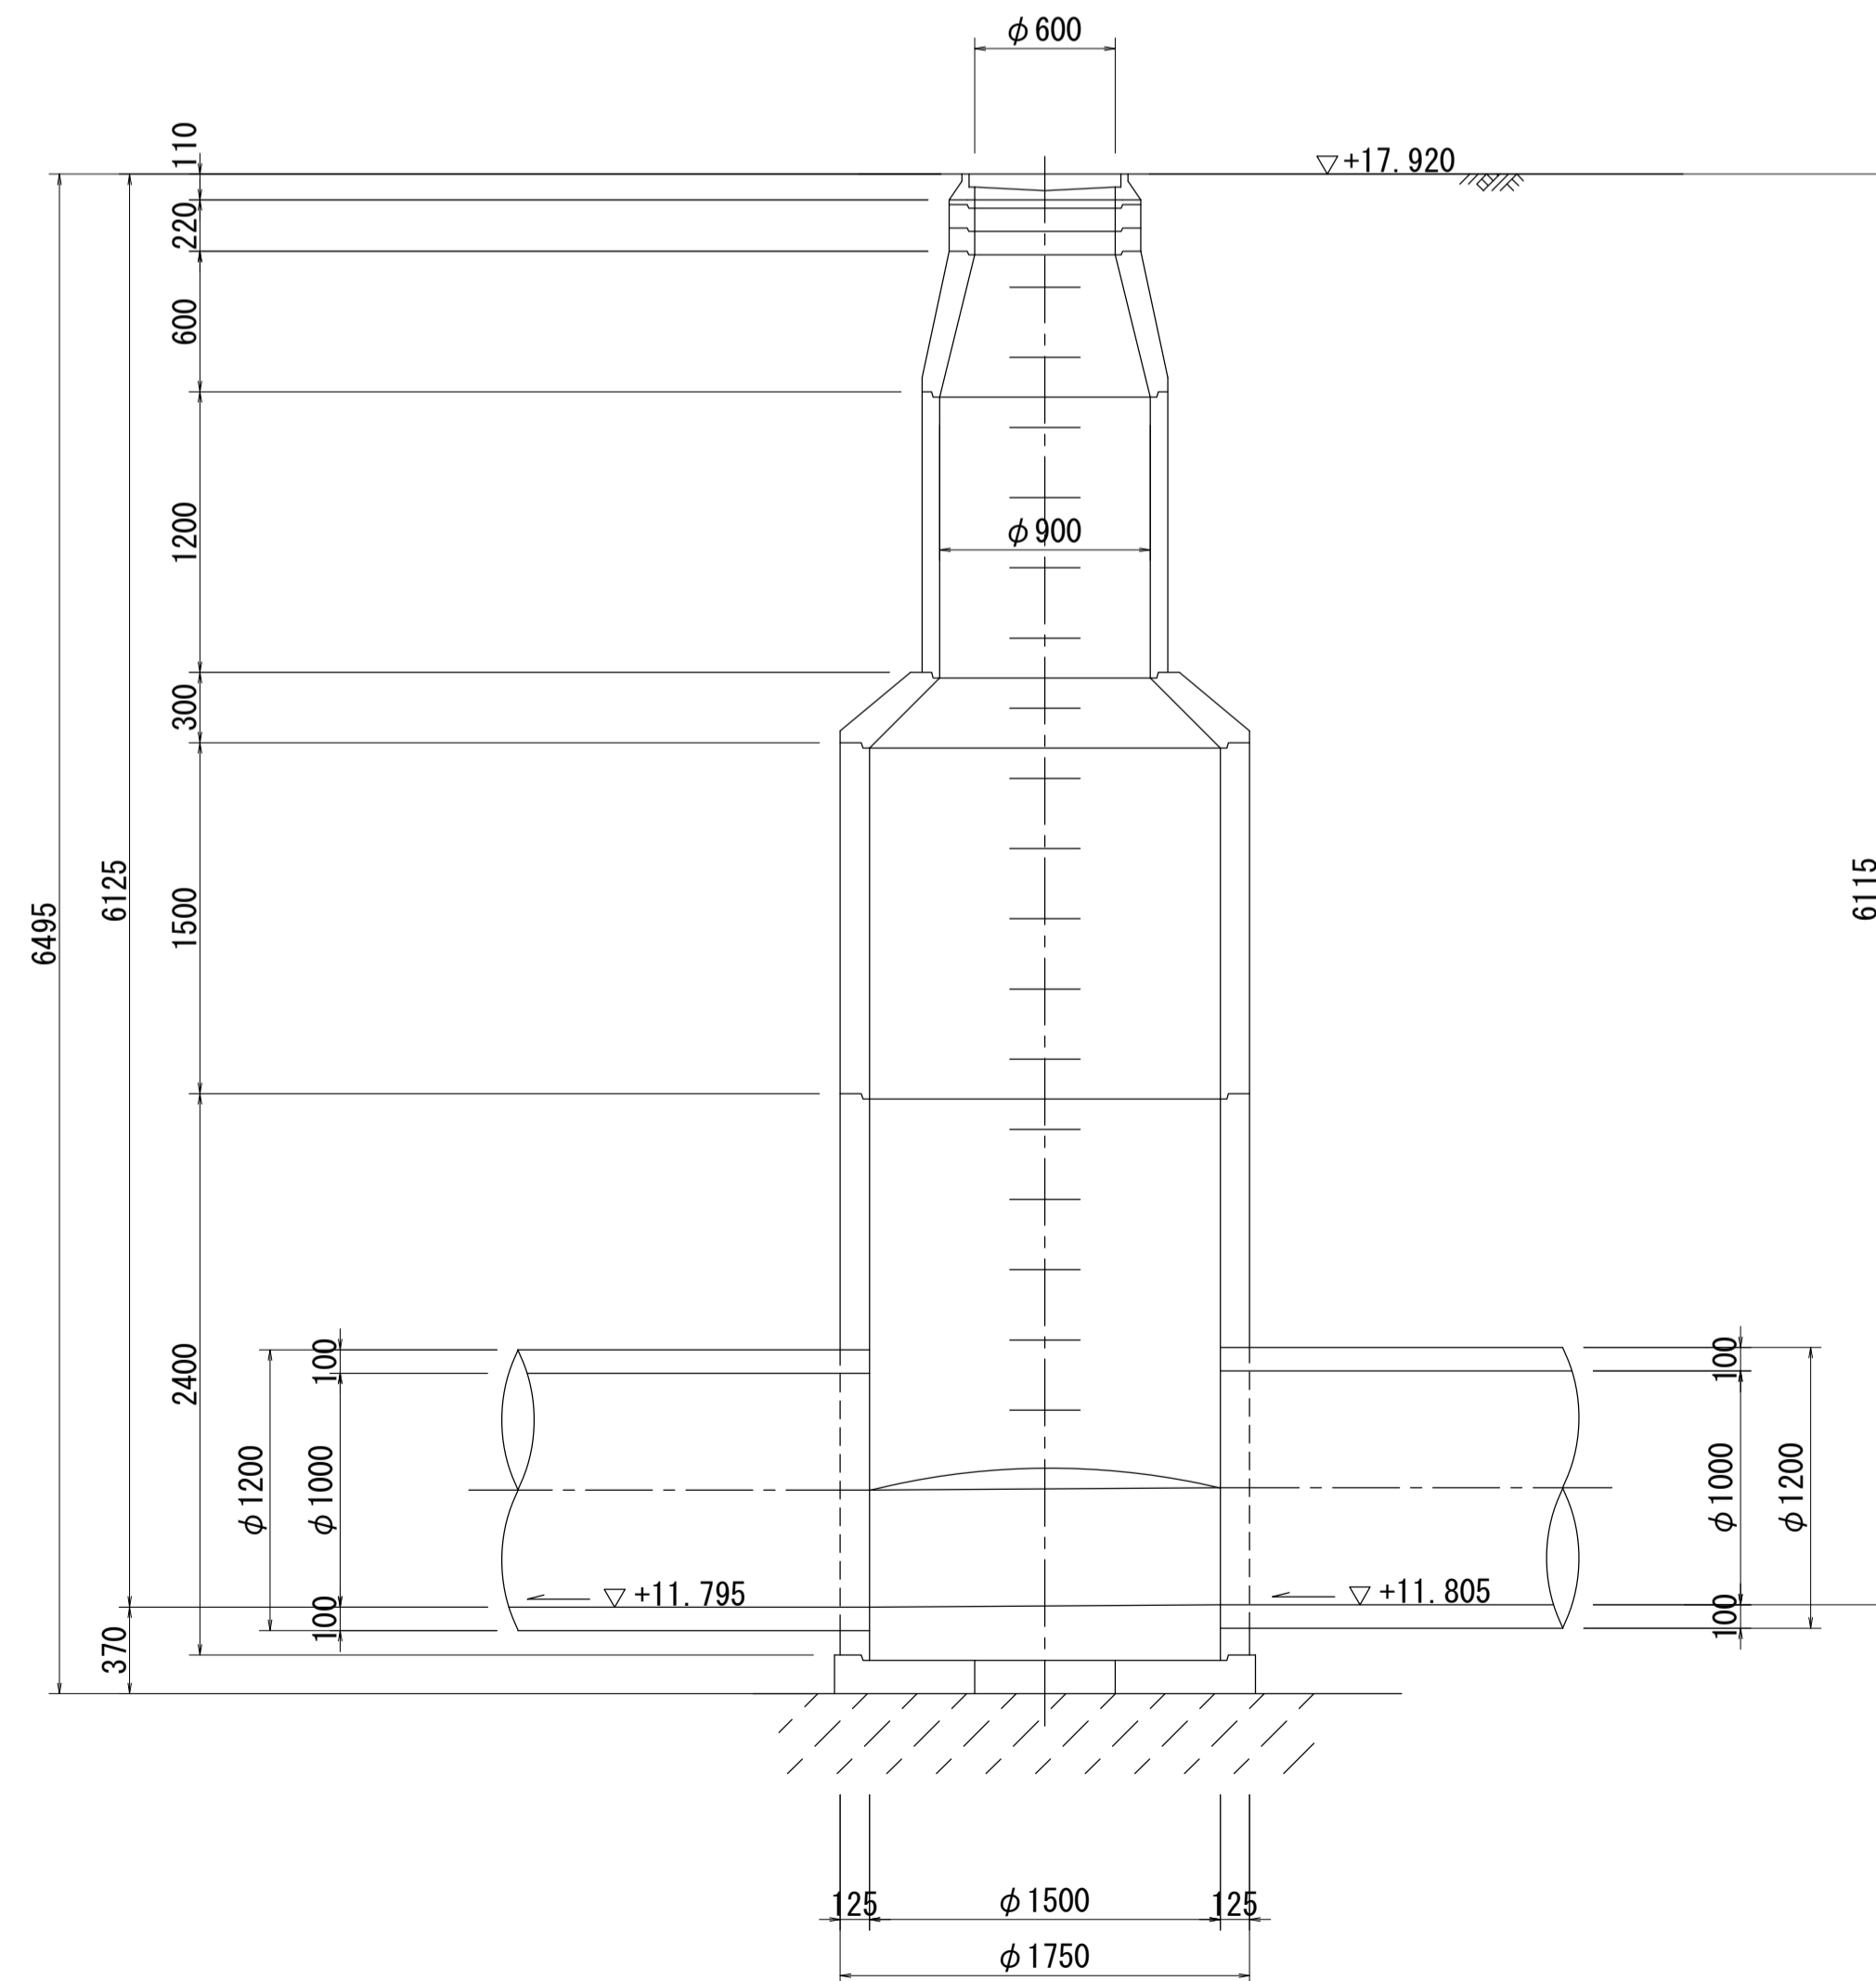

酒匂川流域下水道台帳

マンホール詳細図 (狩川幹線 NO. 17)

A - A 断面図 S=1:30

B - B 断面図 S=1:30

酒匂川流域下水道台帳

マンホール詳細図 (狩川幹線 NO. 18)

酒匂川流域下水道台帳

マンホール詳細図 (狩川幹線 NO. 19)

A - A 断面図 S=1:30

B - B 断面図 S=1:30