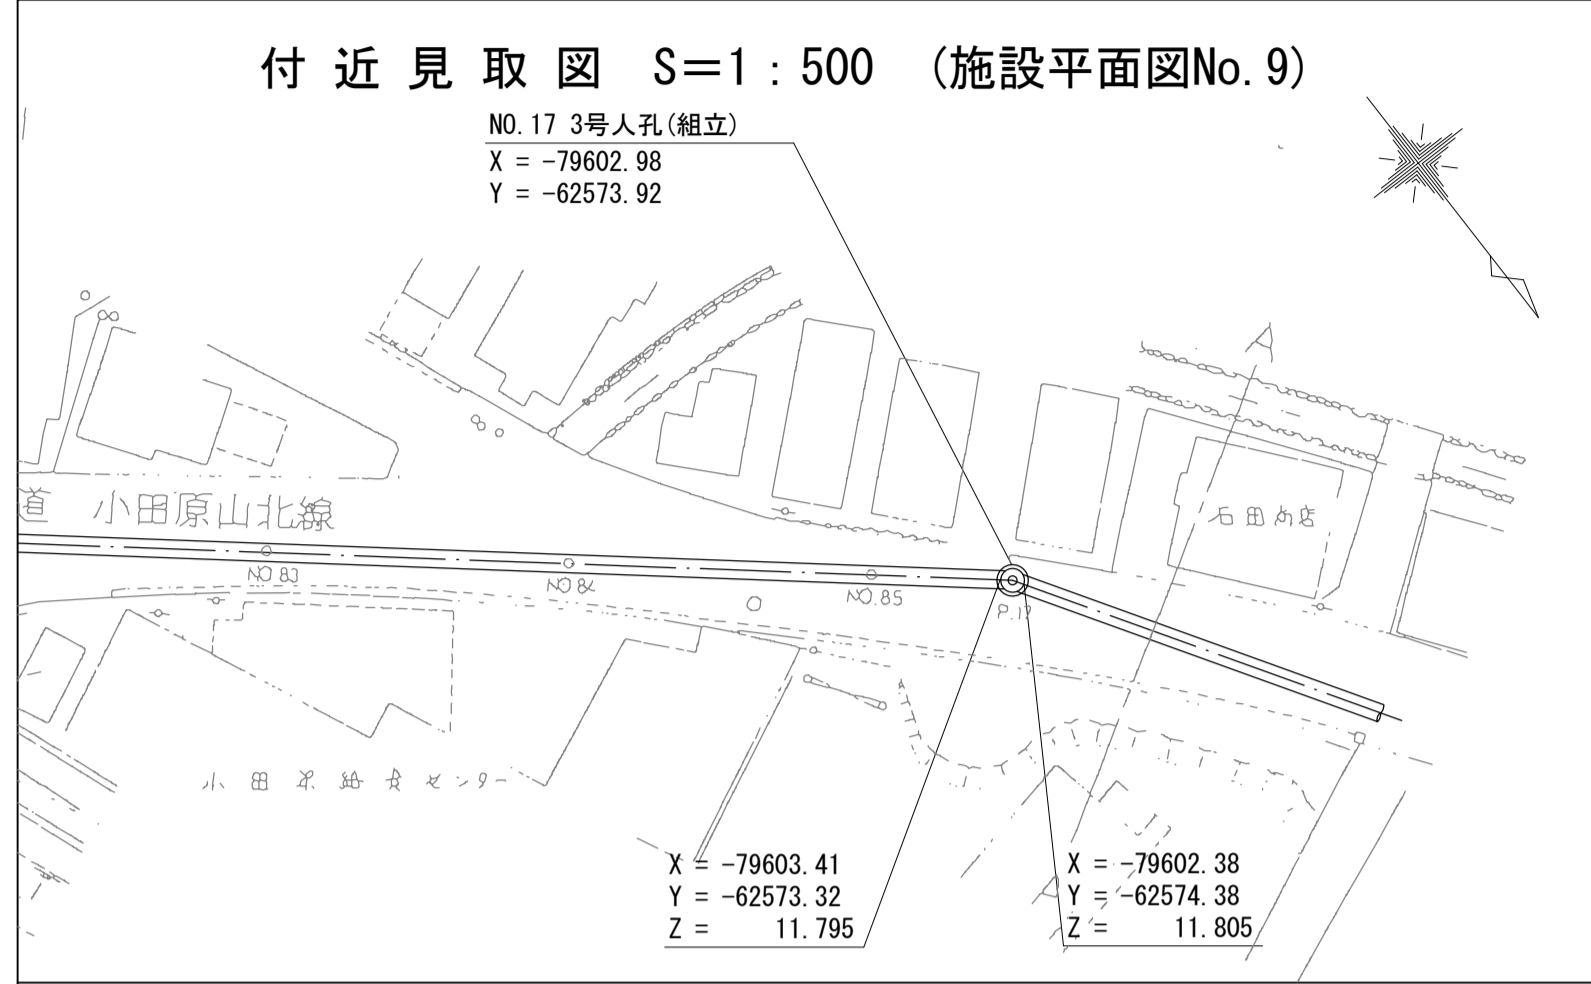

酒匂川流域下水道台帳

マンホール詳細図 (狩川幹線 NO. 17)

A - A 断面図 S=1:30

B - B 断面図 S=1:30

酒匂川流域下水道台帳

マンホール詳細図 (狩川幹線 NO. 18)

酒匂川流域下水道台帳

マンホール詳細図 (狩川幹線 NO. 19)

A - A 断面図 S=1:30

B - B 断面図 S=1:30