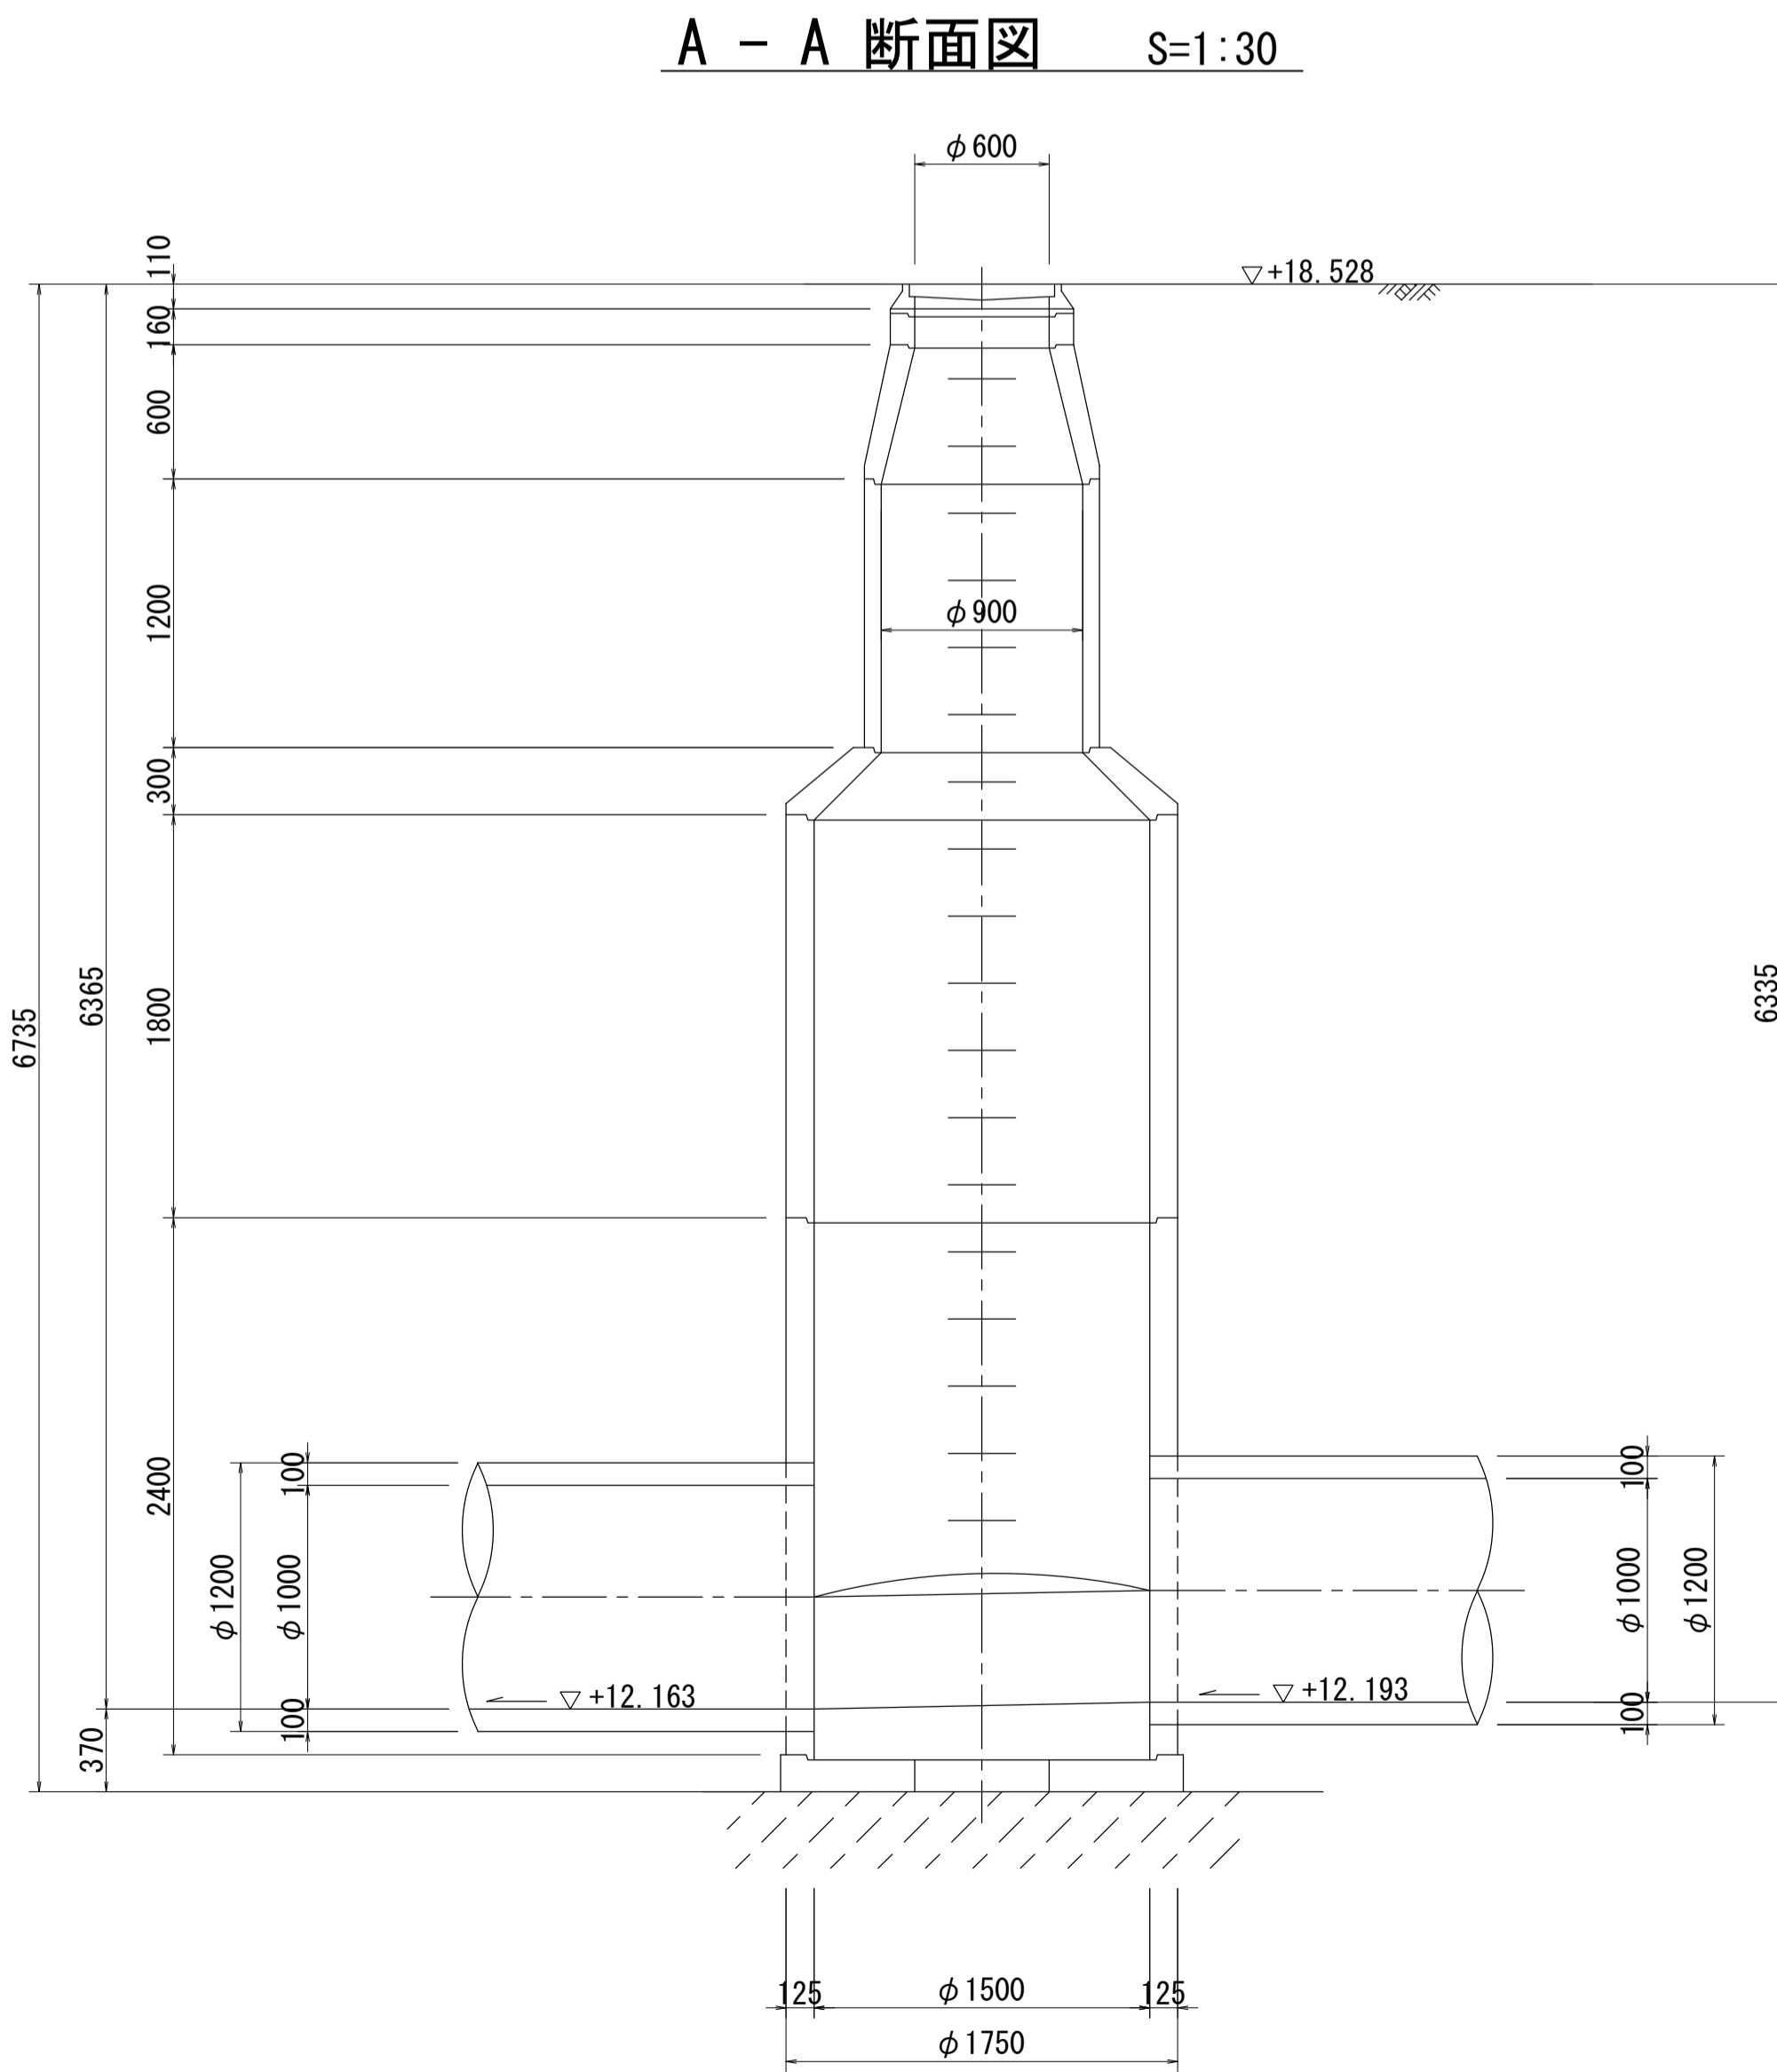

酒匂川流域下水道台帳

マンホール詳細図 (狩川幹線 NO. 17)

A - A 断面図 S=1:30

B - B 断面図 S=1:30

酒匂川流域下水道台帳

マンホール詳細図 (狩川幹線 NO. 18)

酒匂川流域下水道台帳

マンホール詳細図 (狩川幹線 NO. 19)

A - A 断面図 S=1:30

B - B 断面図 S=1:30