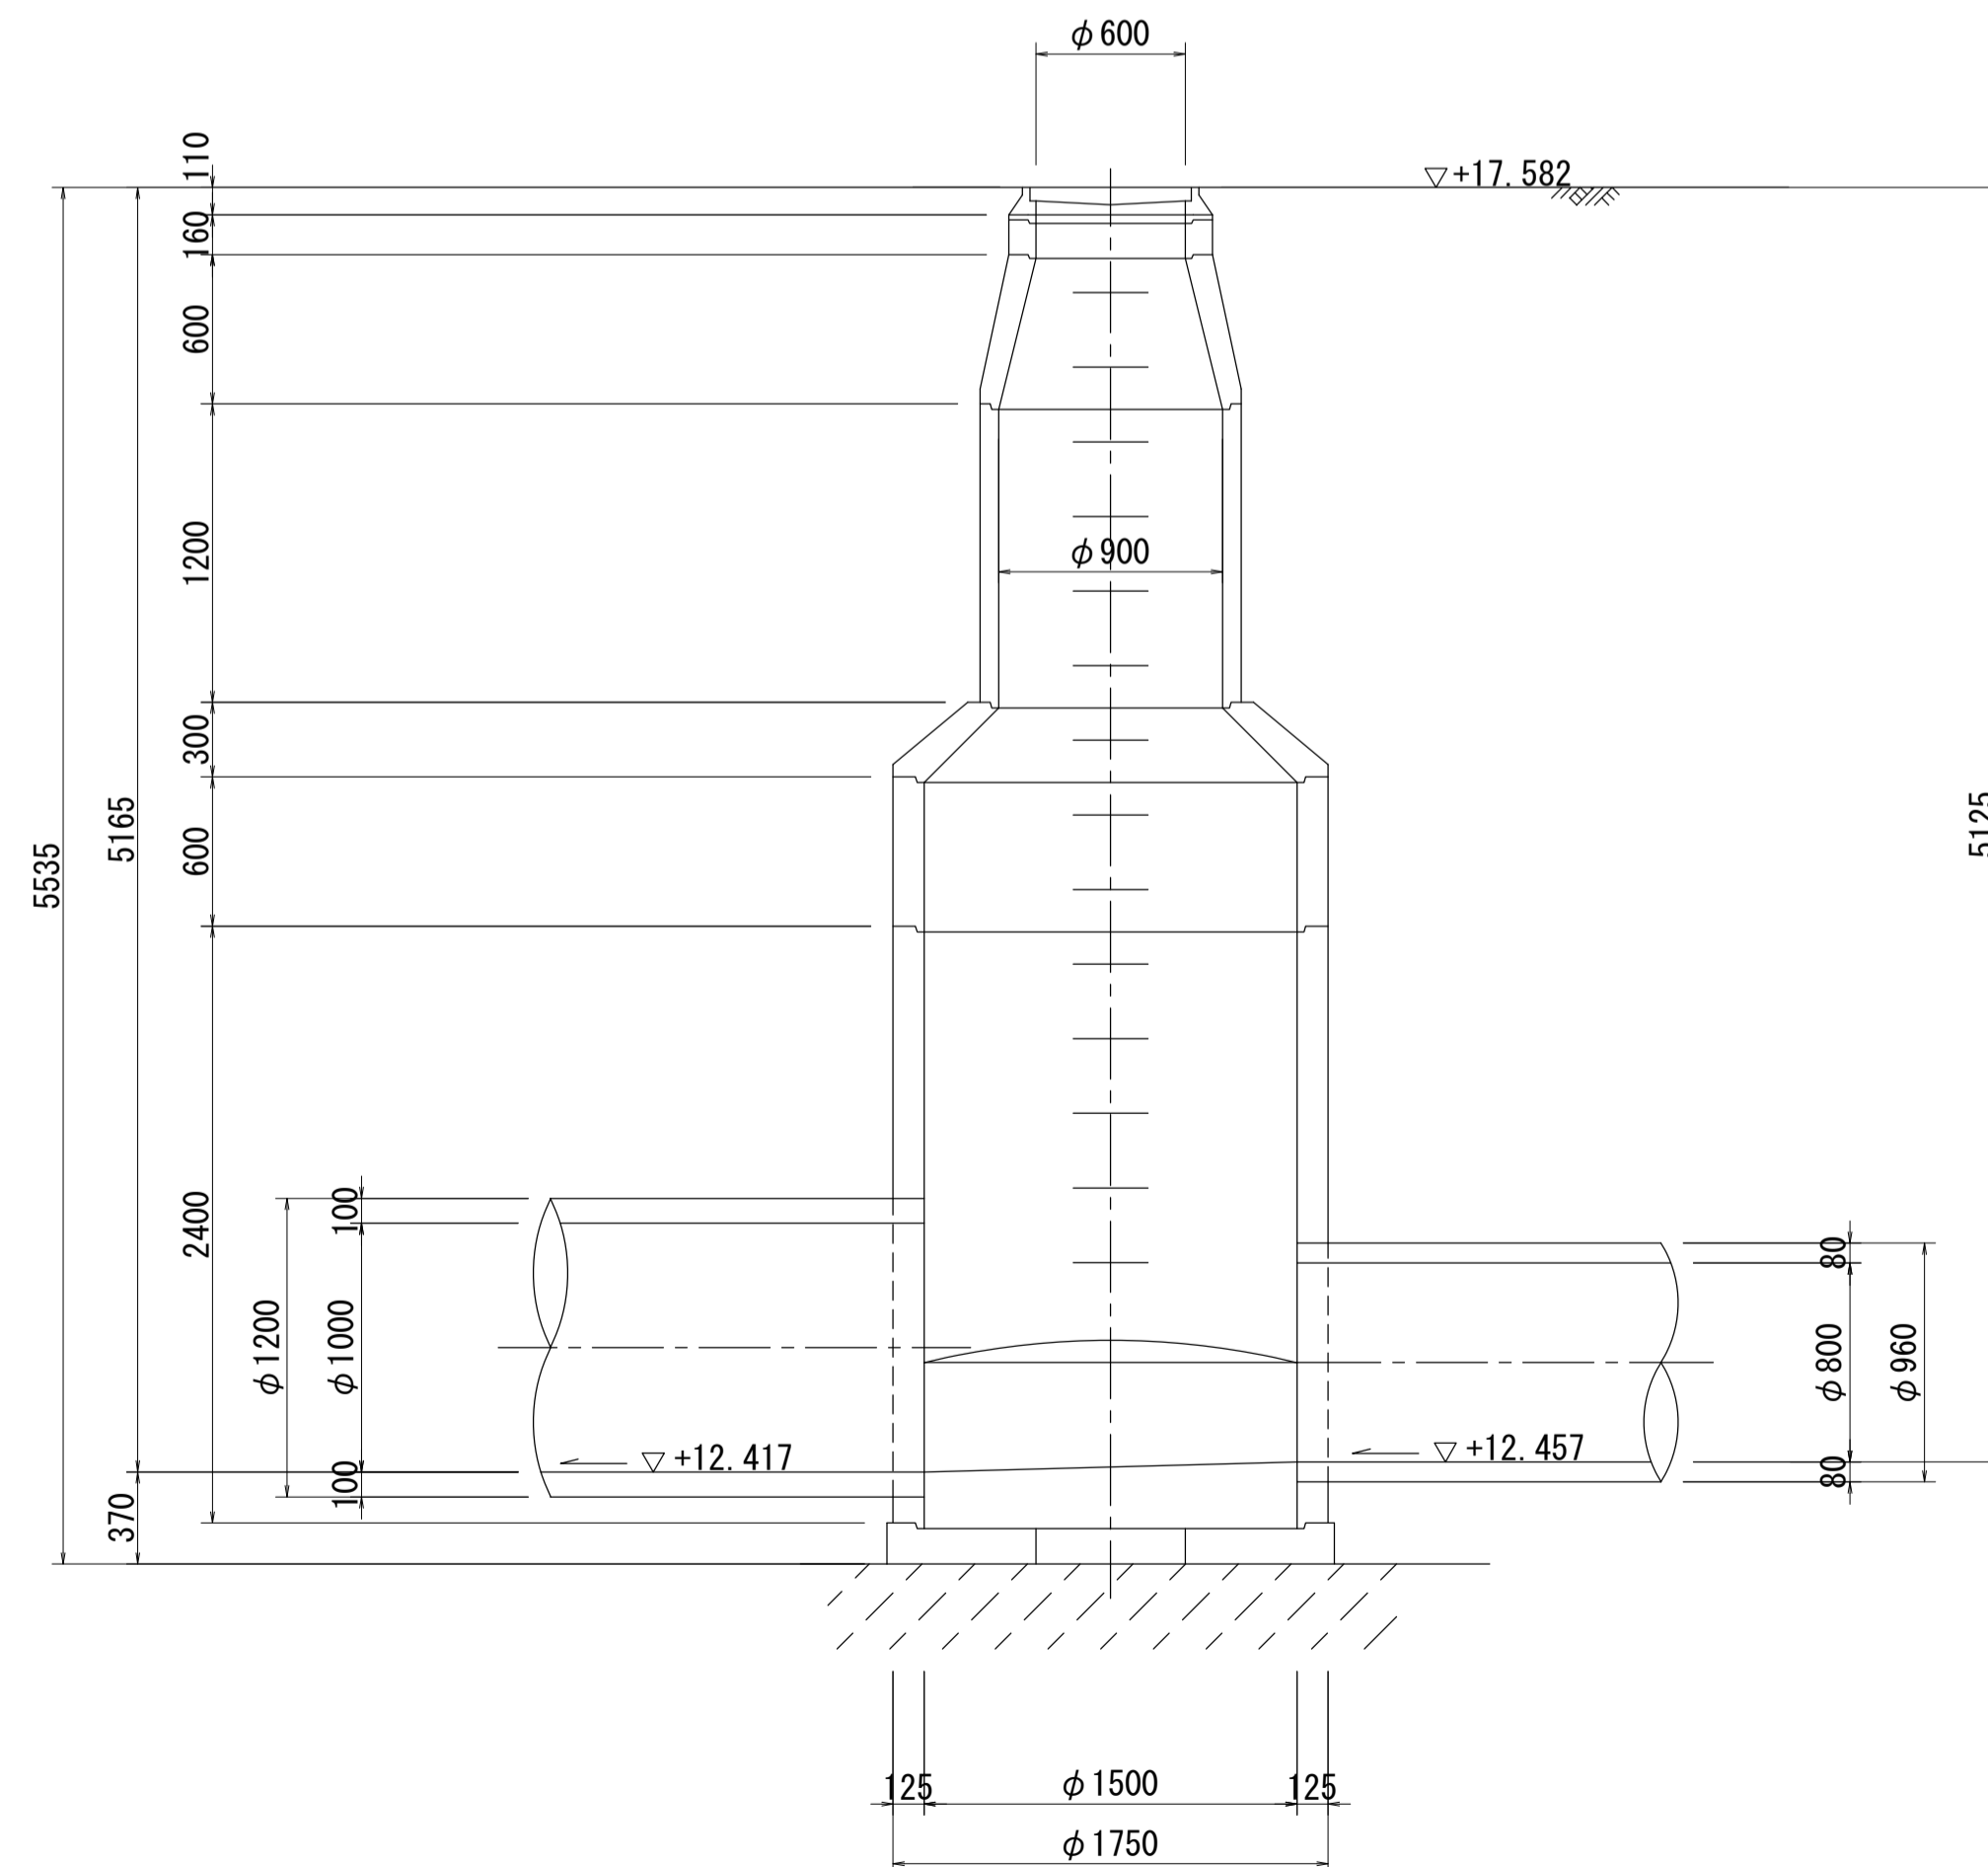

酒匂川流域下水道台帳

マンホール詳細図 (狩川幹線 NO. 17)

A - A 断面図 S=1:30

B - B 断面図 S=1:30

酒匂川流域下水道台帳

マンホール詳細図 (狩川幹線 NO. 18)

酒匂川流域下水道台帳

マンホール詳細図 (狩川幹線 NO. 19)

A - A 断面図 S=1:30

B - B 断面図 S=1:30