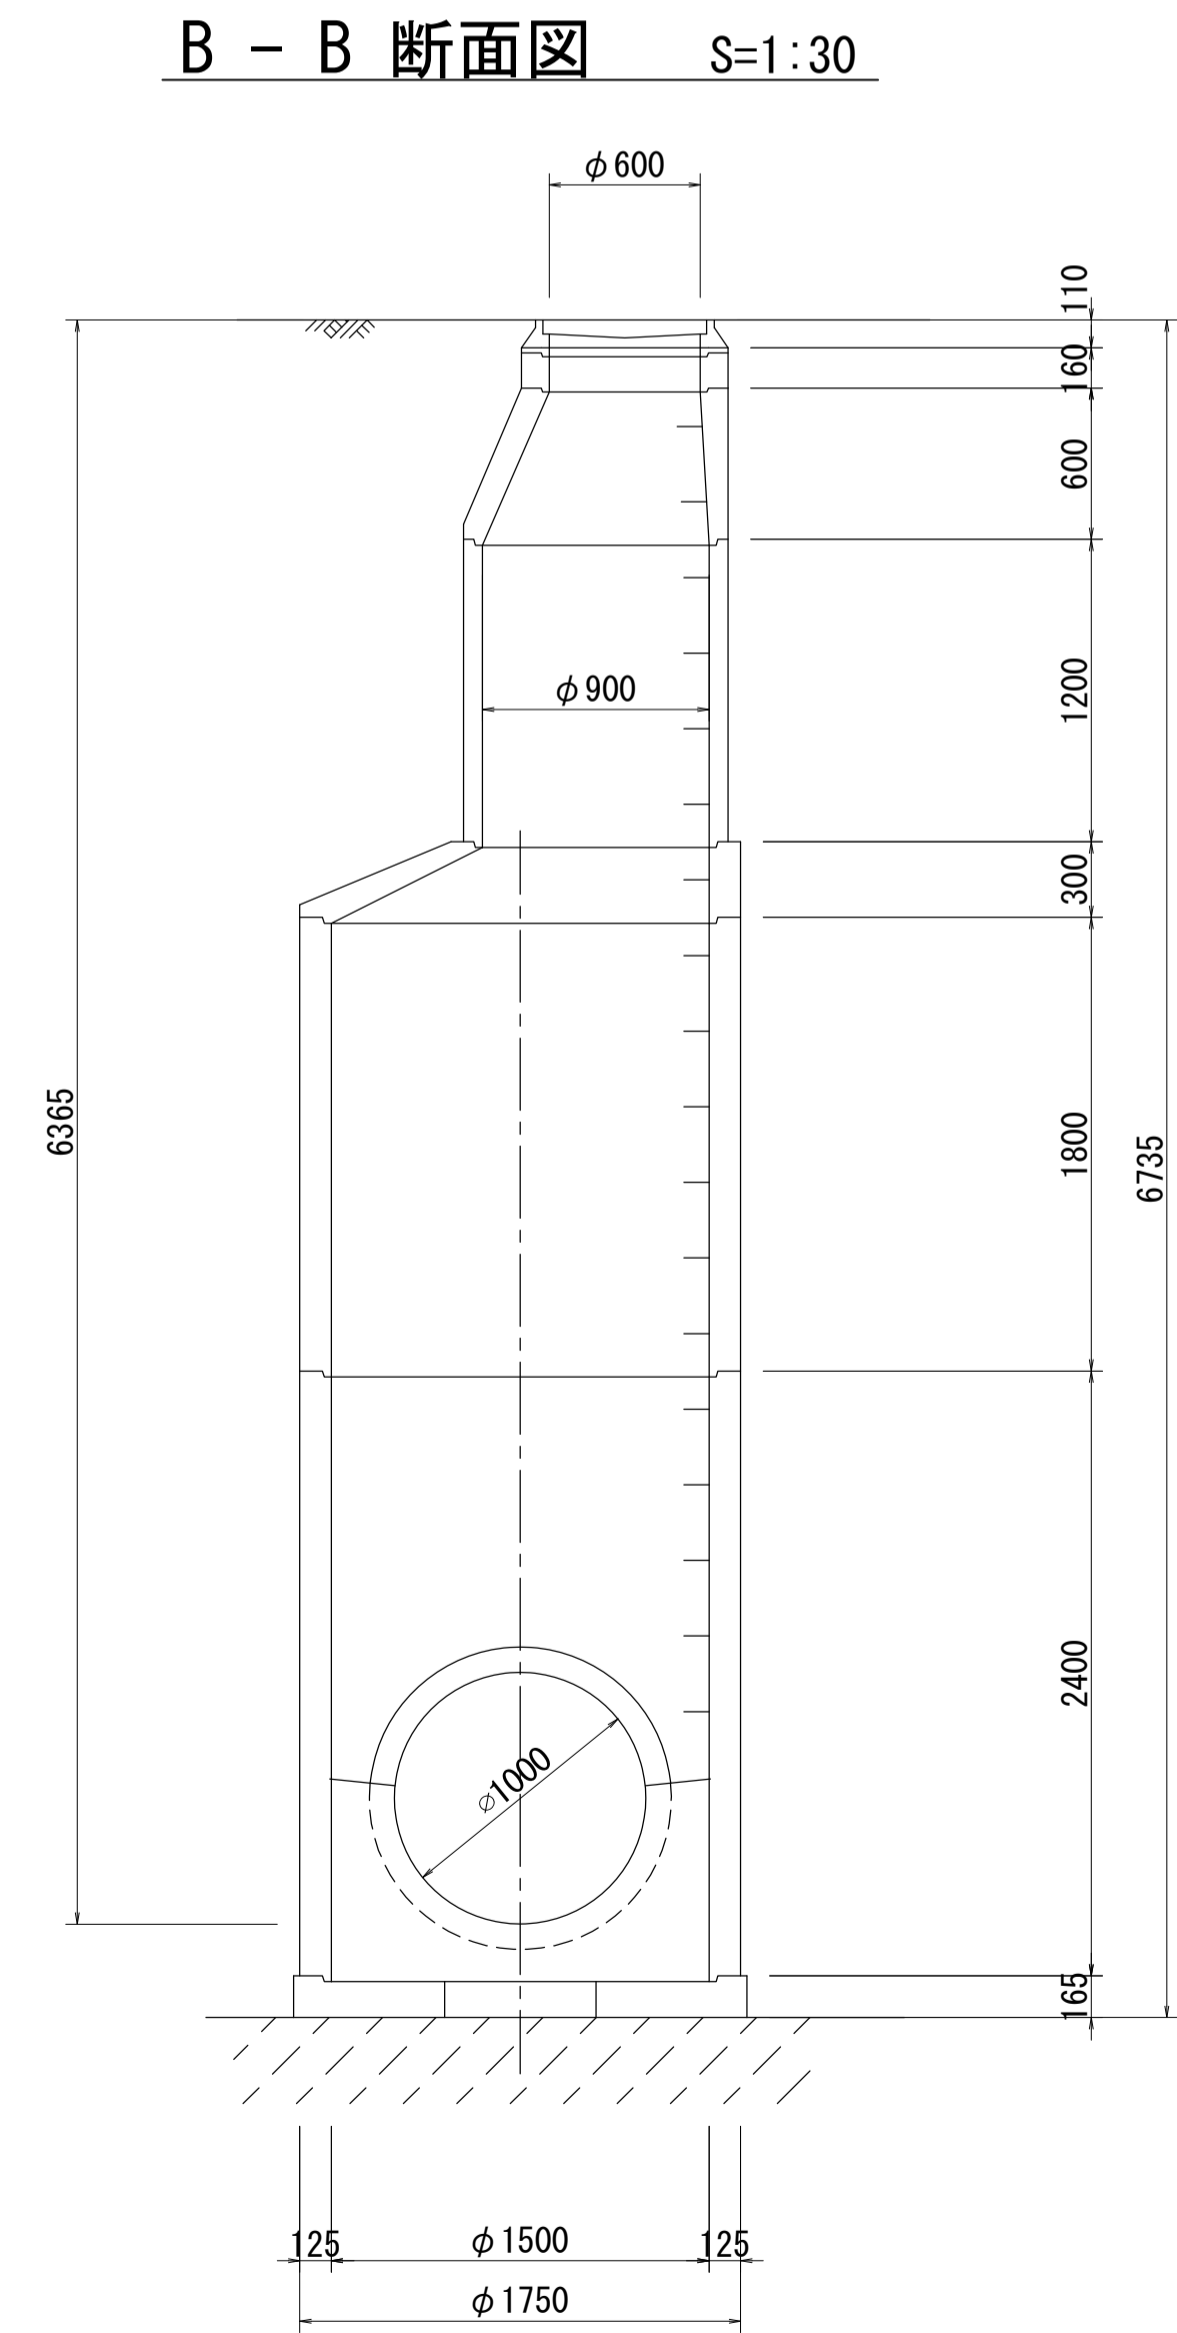

酒匂川流域下水道台帳

マンホール詳細図 (狩川幹線 NO. 17)

A - A 断面図 S=1:30

B - B 断面図 S=1:30

酒匂川流域下水道台帳

マンホール詳細図 (狩川幹線 NO. 18)

酒匂川流域下水道台帳

マンホール詳細図 (狩川幹線 NO. 19)

A - A 断面図 S=1:30

B - B 断面図 S=1:30