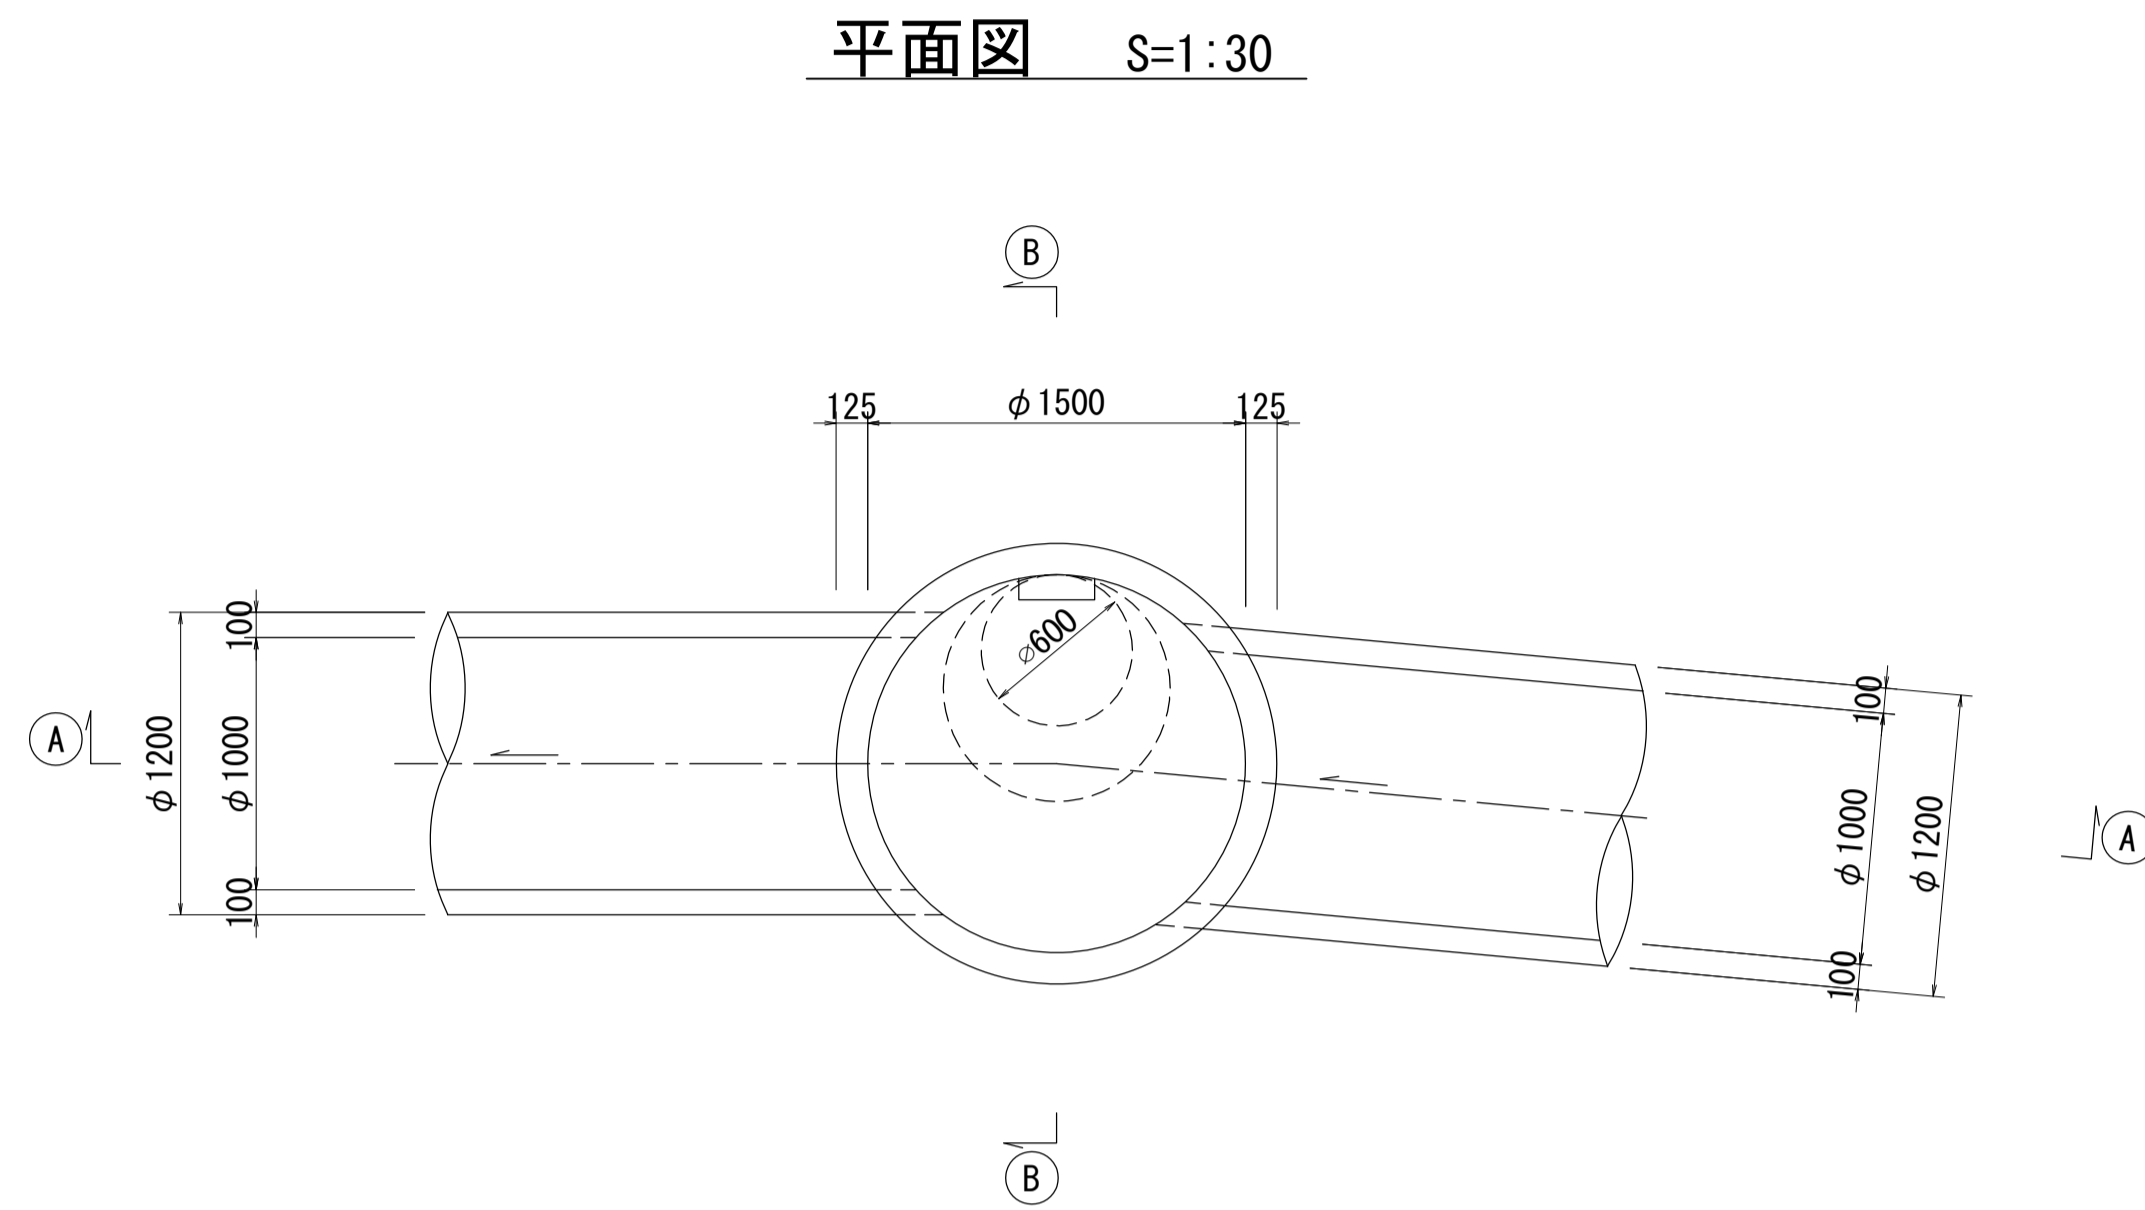

酒匂川流域下水道台帳

マンホール詳細図 (狩川幹線 NO. 17)

A - A 断面図 S=1:30

B - B 断面図 S=1:30

酒匂川流域下水道台帳

マンホール詳細図 (狩川幹線 NO. 18)

酒匂川流域下水道台帳

マンホール詳細図 (狩川幹線 NO. 19)

A - A 断面図 S=1:30

B - B 断面図 S=1:30