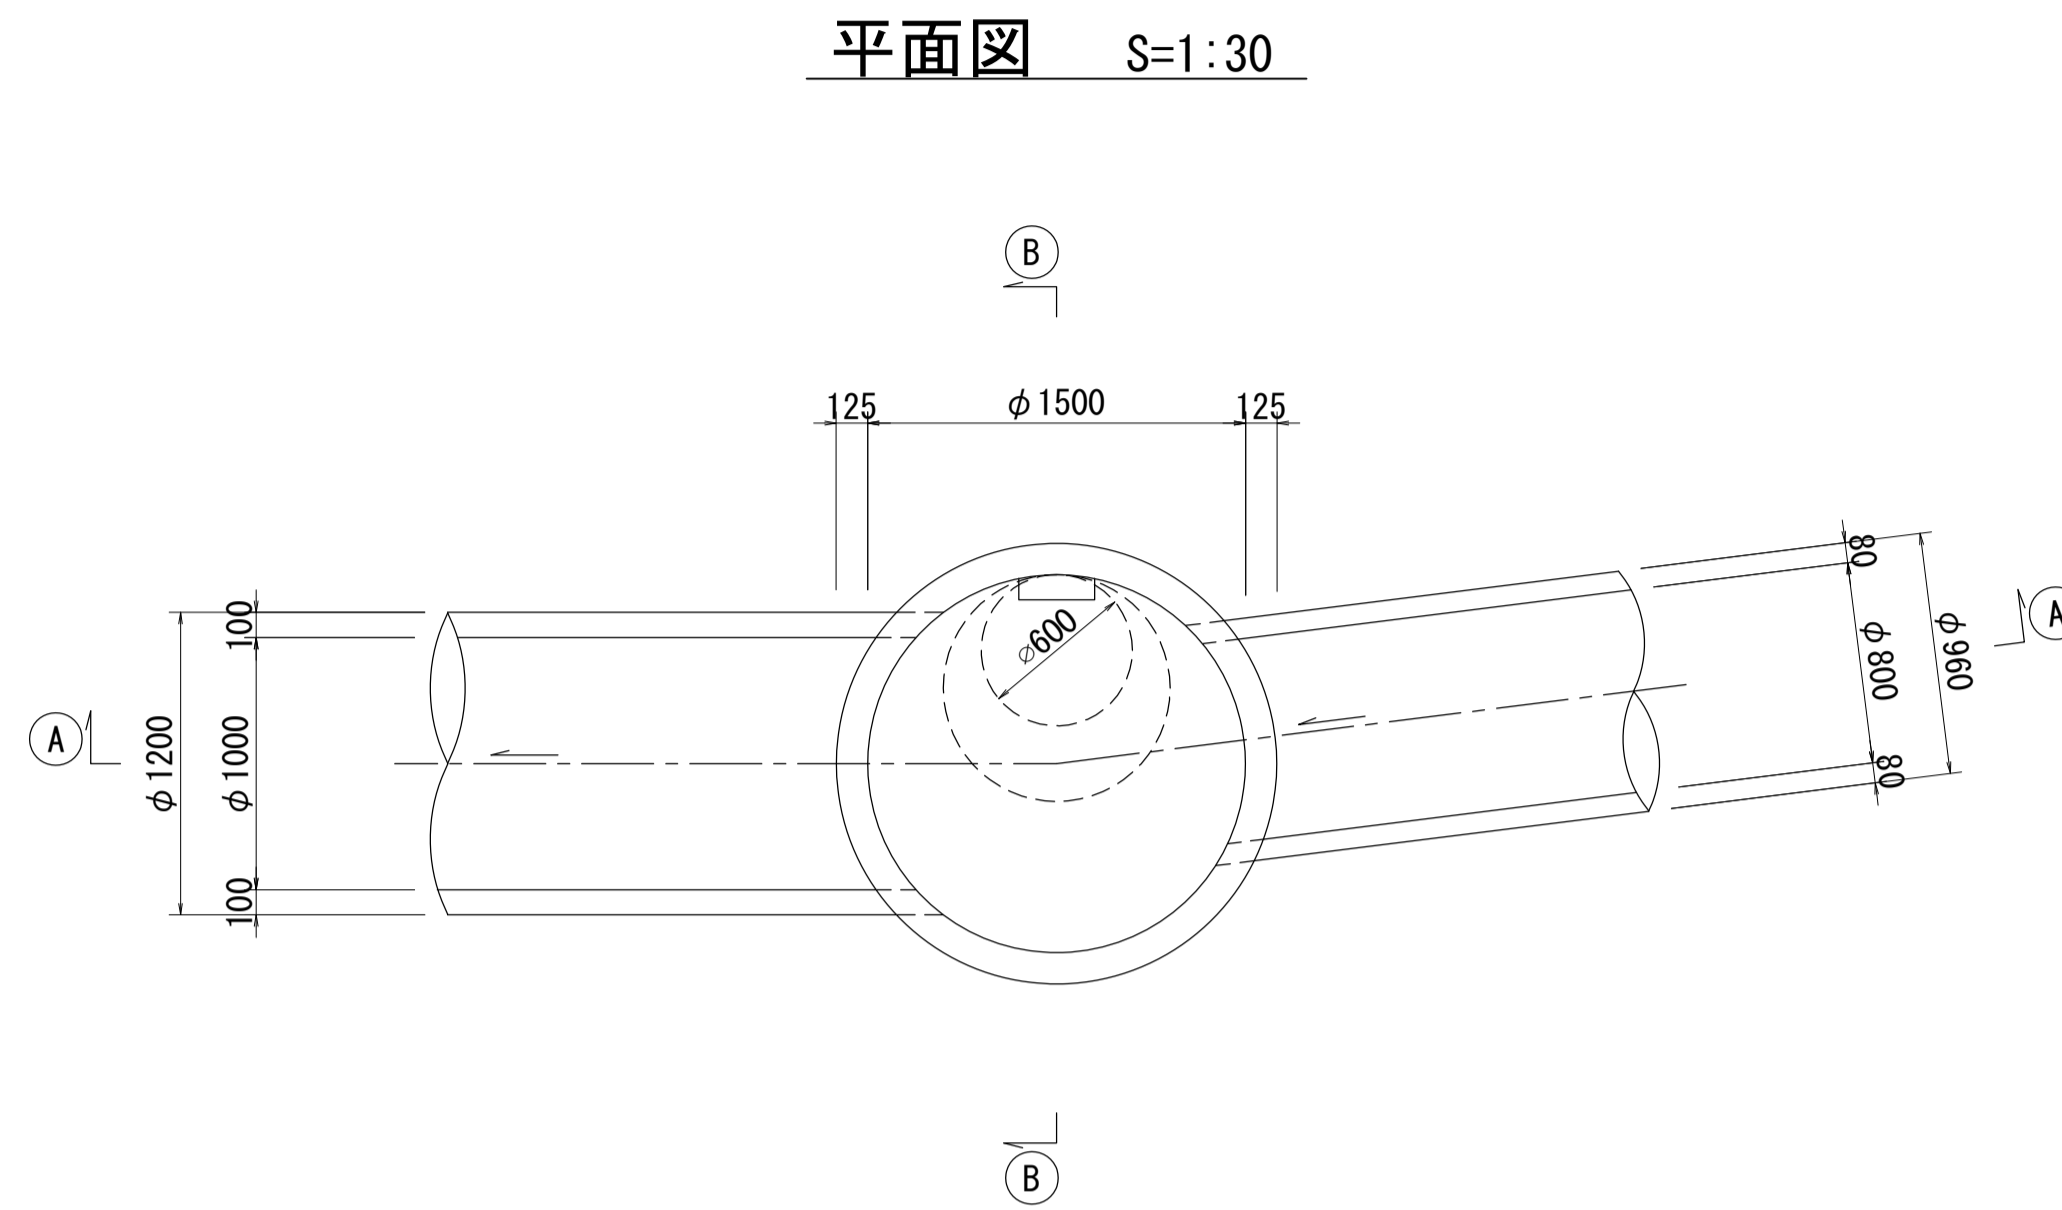

酒匂川流域下水道台帳

マンホール詳細図 (狩川幹線 NO. 17)

A - A 断面図 S=1:30

B - B 断面図 S=1:30

酒匂川流域下水道台帳

マンホール詳細図 (狩川幹線 NO. 18)

酒匂川流域下水道台帳

マンホール詳細図 (狩川幹線 NO. 19)

A - A 断面図 S=1:30

B - B 断面図 S=1:30