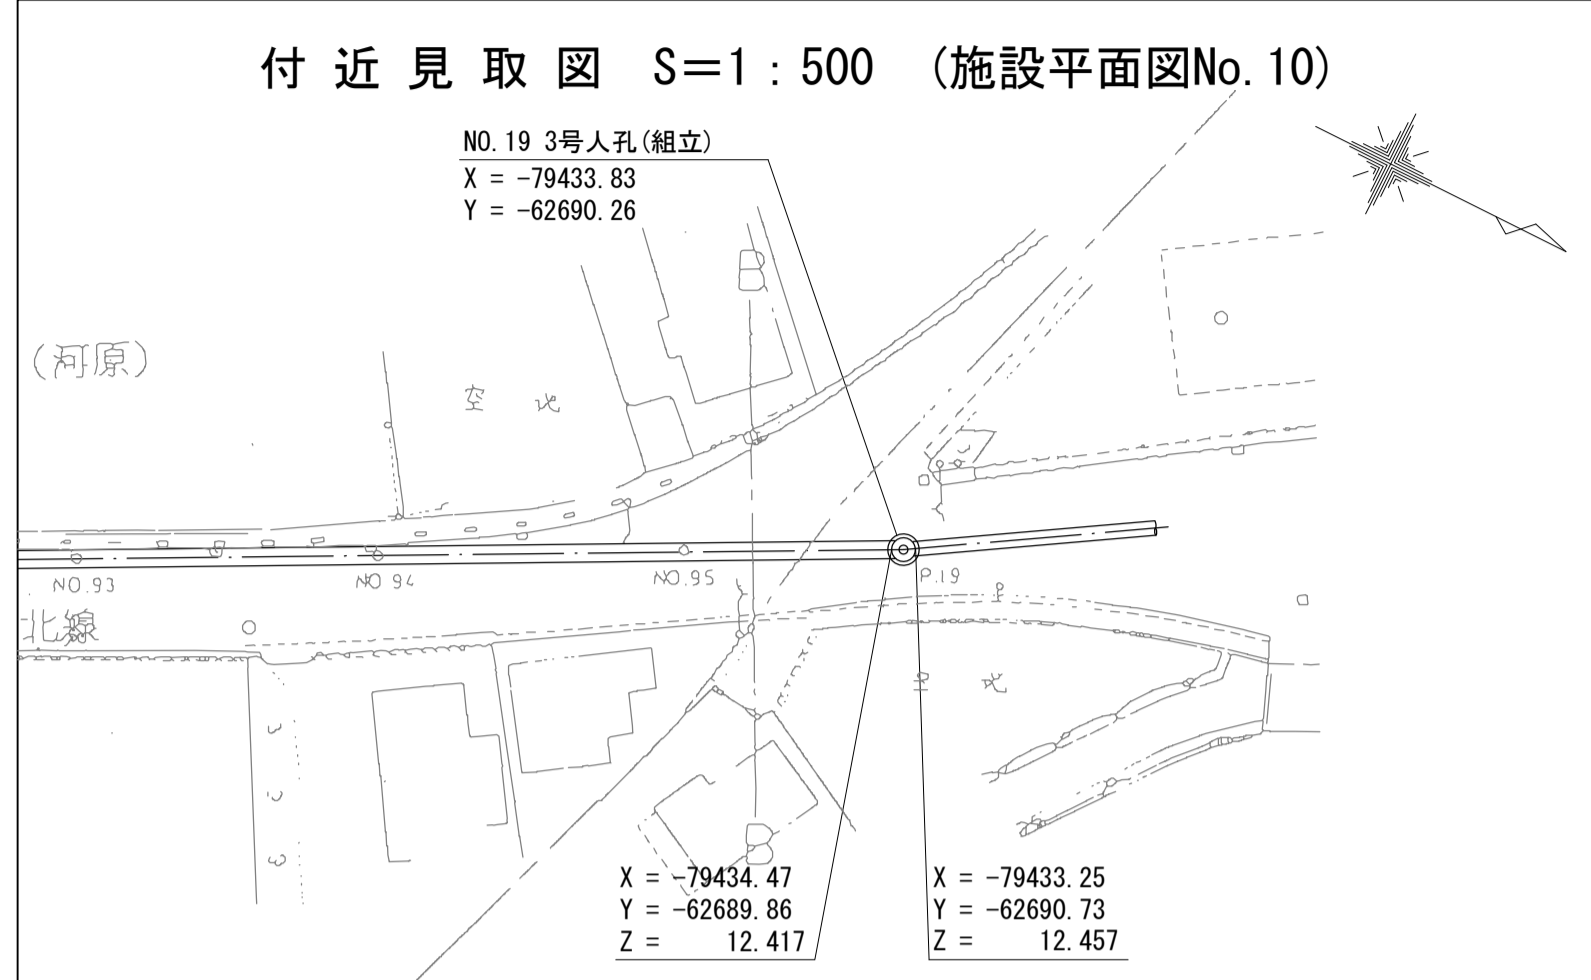

酒匂川流域下水道台帳

マンホール詳細図 (狩川幹線 NO. 17)

A - A 断面図 S=1:30

B - B 断面図 S=1:30

酒匂川流域下水道台帳

マンホール詳細図 (狩川幹線 NO. 18)

酒匂川流域下水道台帳

マンホール詳細図 (狩川幹線 NO. 19)

A - A 断面図 S=1:30

B - B 断面図 S=1:30