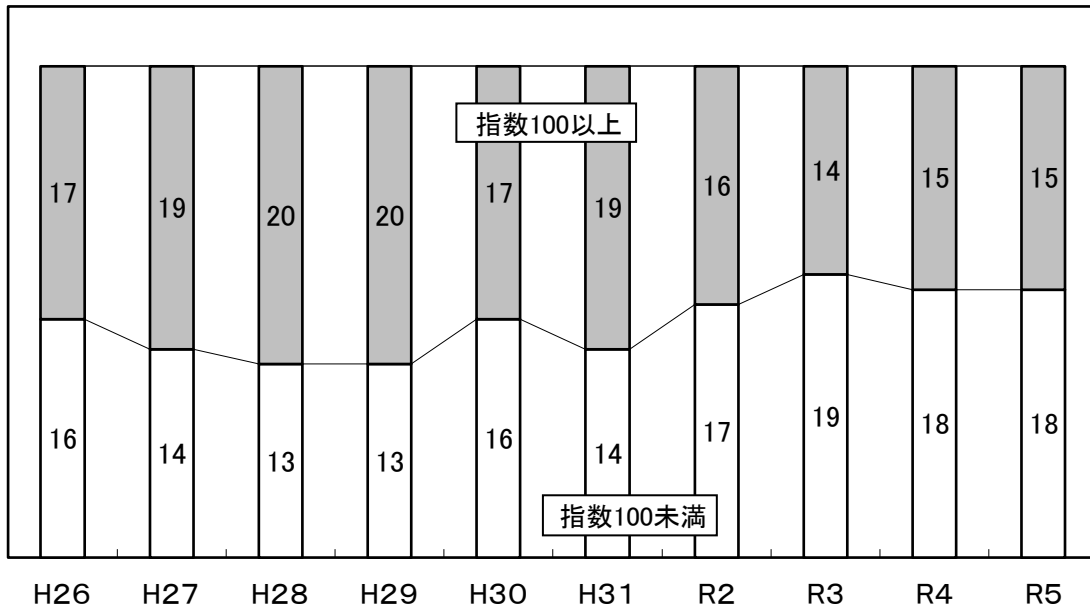

過去10年間の県内市町村の平均ラスパイレス指数の推移

ラスパイレス指数の分布状況の推移

団体数

- 県内市町村のラスパイレス指数の平均 99.8
- ラスパイレス指数が100以上の団体 33団体中15団体