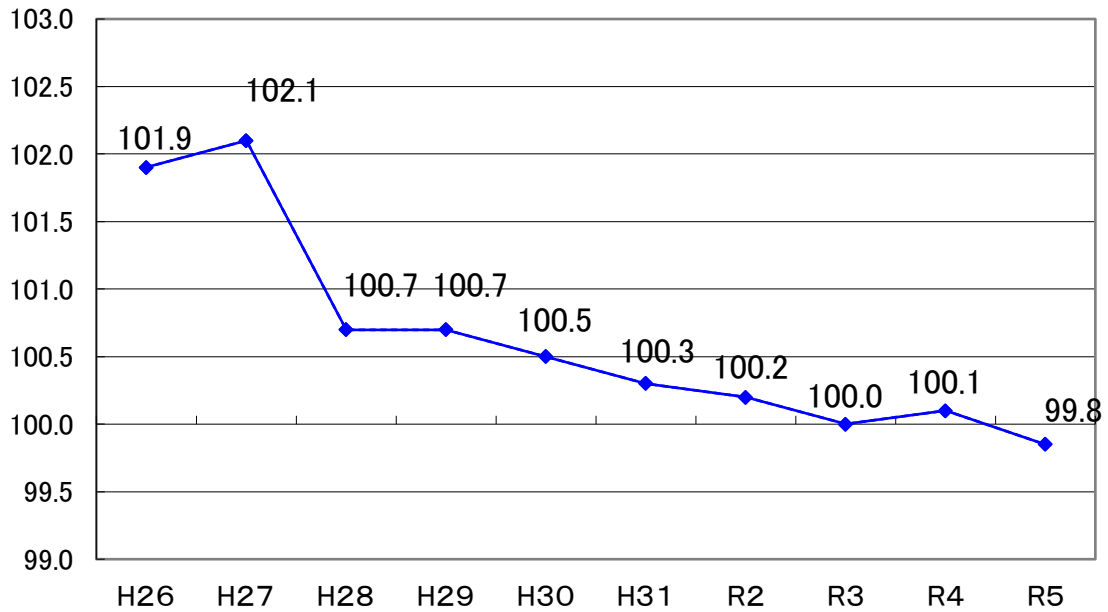

過去10年間の県内市町村の平均ラスパイレス指数の推移

ラスパイレス指数の分布状況の推移

団体数

- 県内市町村のラスパイレス指数の平均 99.8
- ラスパイレス指数が100以上の団体 33団体中15団体