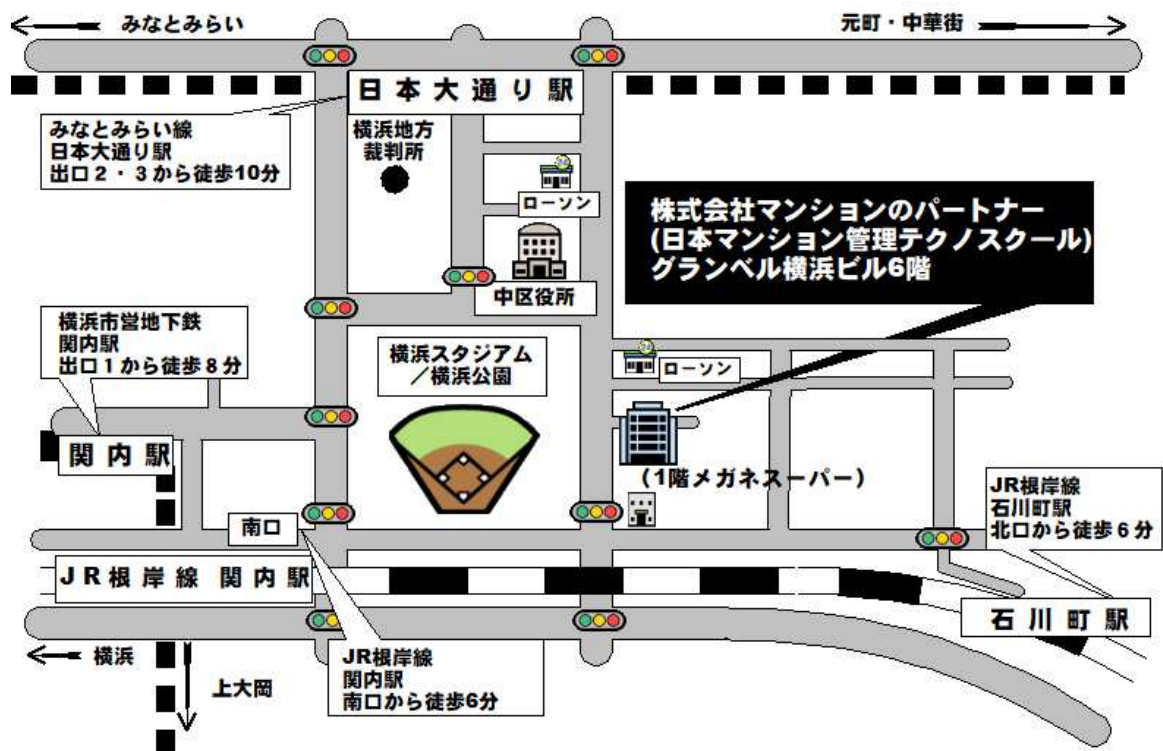

即戦力 8 月生

No.17 「宅建・マンション管理事務科」

訓練施設移転のご案内

株式会社マンションのパートナー
(日本マンション管理テクノスクール)

【移転先施設利用開始日：令和 6 年 8 月 1 日(木)】

※ 8 月生の施設見学会及び選考(面接)は旧施設で実施します

【新住所】横浜市中区山下町 252 グランベル横浜ビル 6 階

【問合せ先】045-451-0633 (7月30日まで有効)

045-211-6786 (7月1日から有効)

【アクセス】

- J R 根岸線 関内駅南口または石川町北口から徒歩 6 分
- 横浜市営地下鉄関内駅出口 1 から徒歩 8 分
- みなとみらい線日本大通り駅出口 2・3 から徒歩 10 分