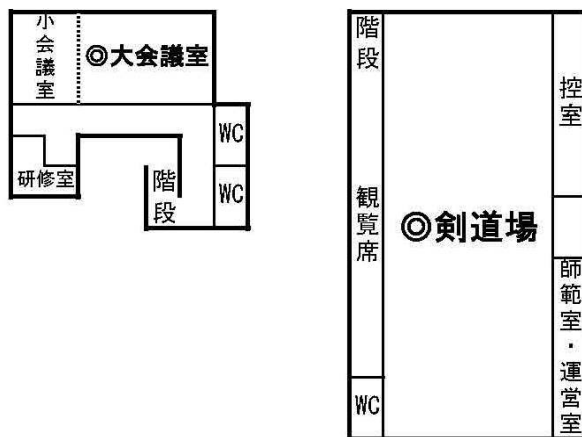

●館内図

< 1 階 > ※柔道場は地下 1 階

< 2 階 > ※会議室は玄関広間 2 階、剣道場は柔道場の上階

注；この館内図はあくまで概念図であり、他に駐車場等が地下部分にあります。