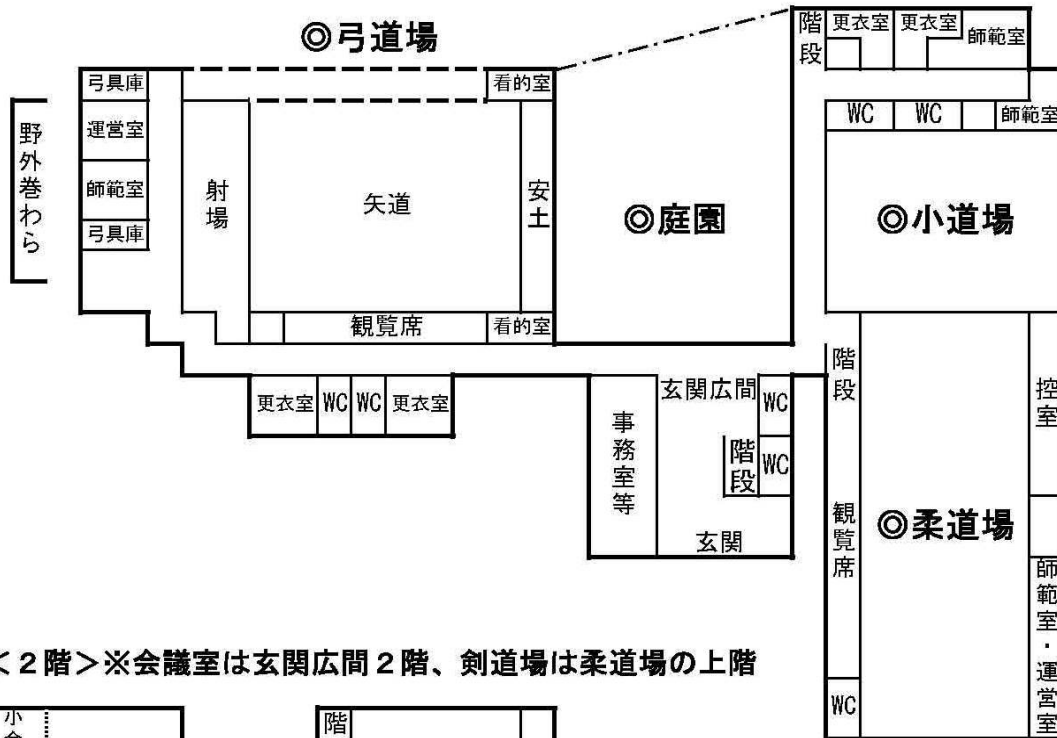

●館内図

< 1 階 > ※柔道場は地下 1 階

< 2 階 > ※会議室は玄関広間 2 階、剣道場は柔道場の上階

注；この館内図はあくまで概念図であり、他に駐車場等が地下部分にあります。