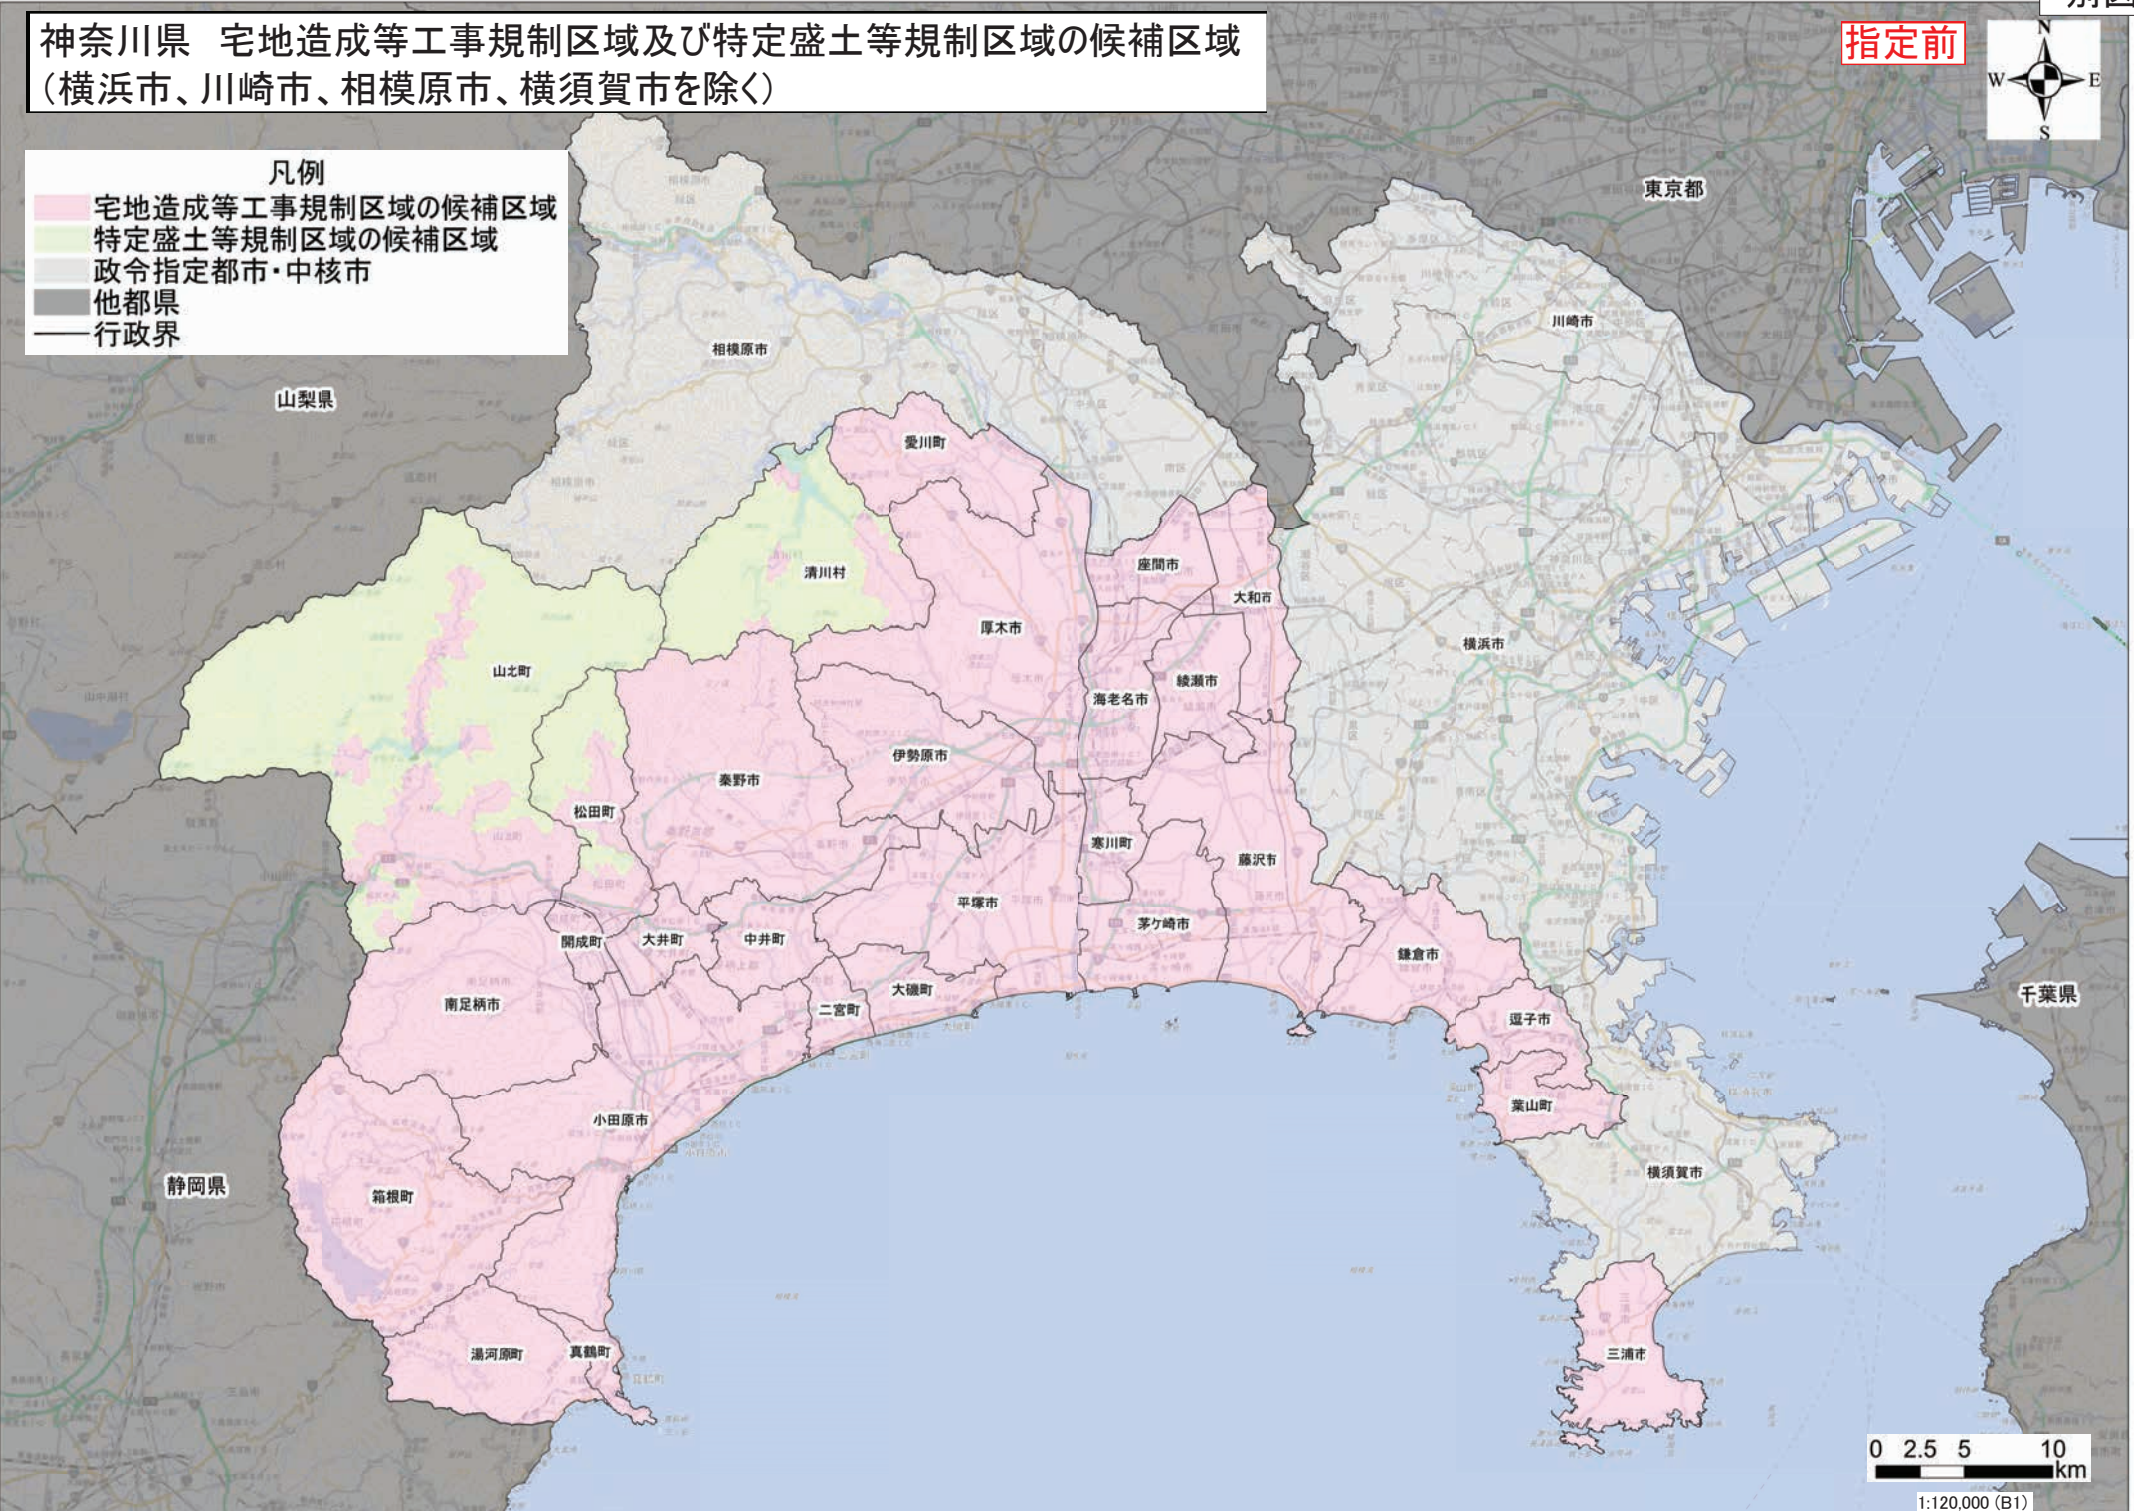

# 神奈川県 宅地造成等工事規制区域及び特定盛土等規制区域の候補区域 (横浜市、川崎市、相模原市、横須賀市を除く)

指定前

- 凡例
- 宅地造成等工事規制区域の候補区域
  - 特定盛土等規制区域の候補区域
  - 政令指定都市・中核市
  - 他都県
  - 行政界

0 2.5 5 10 km

1:120,000 (B1)