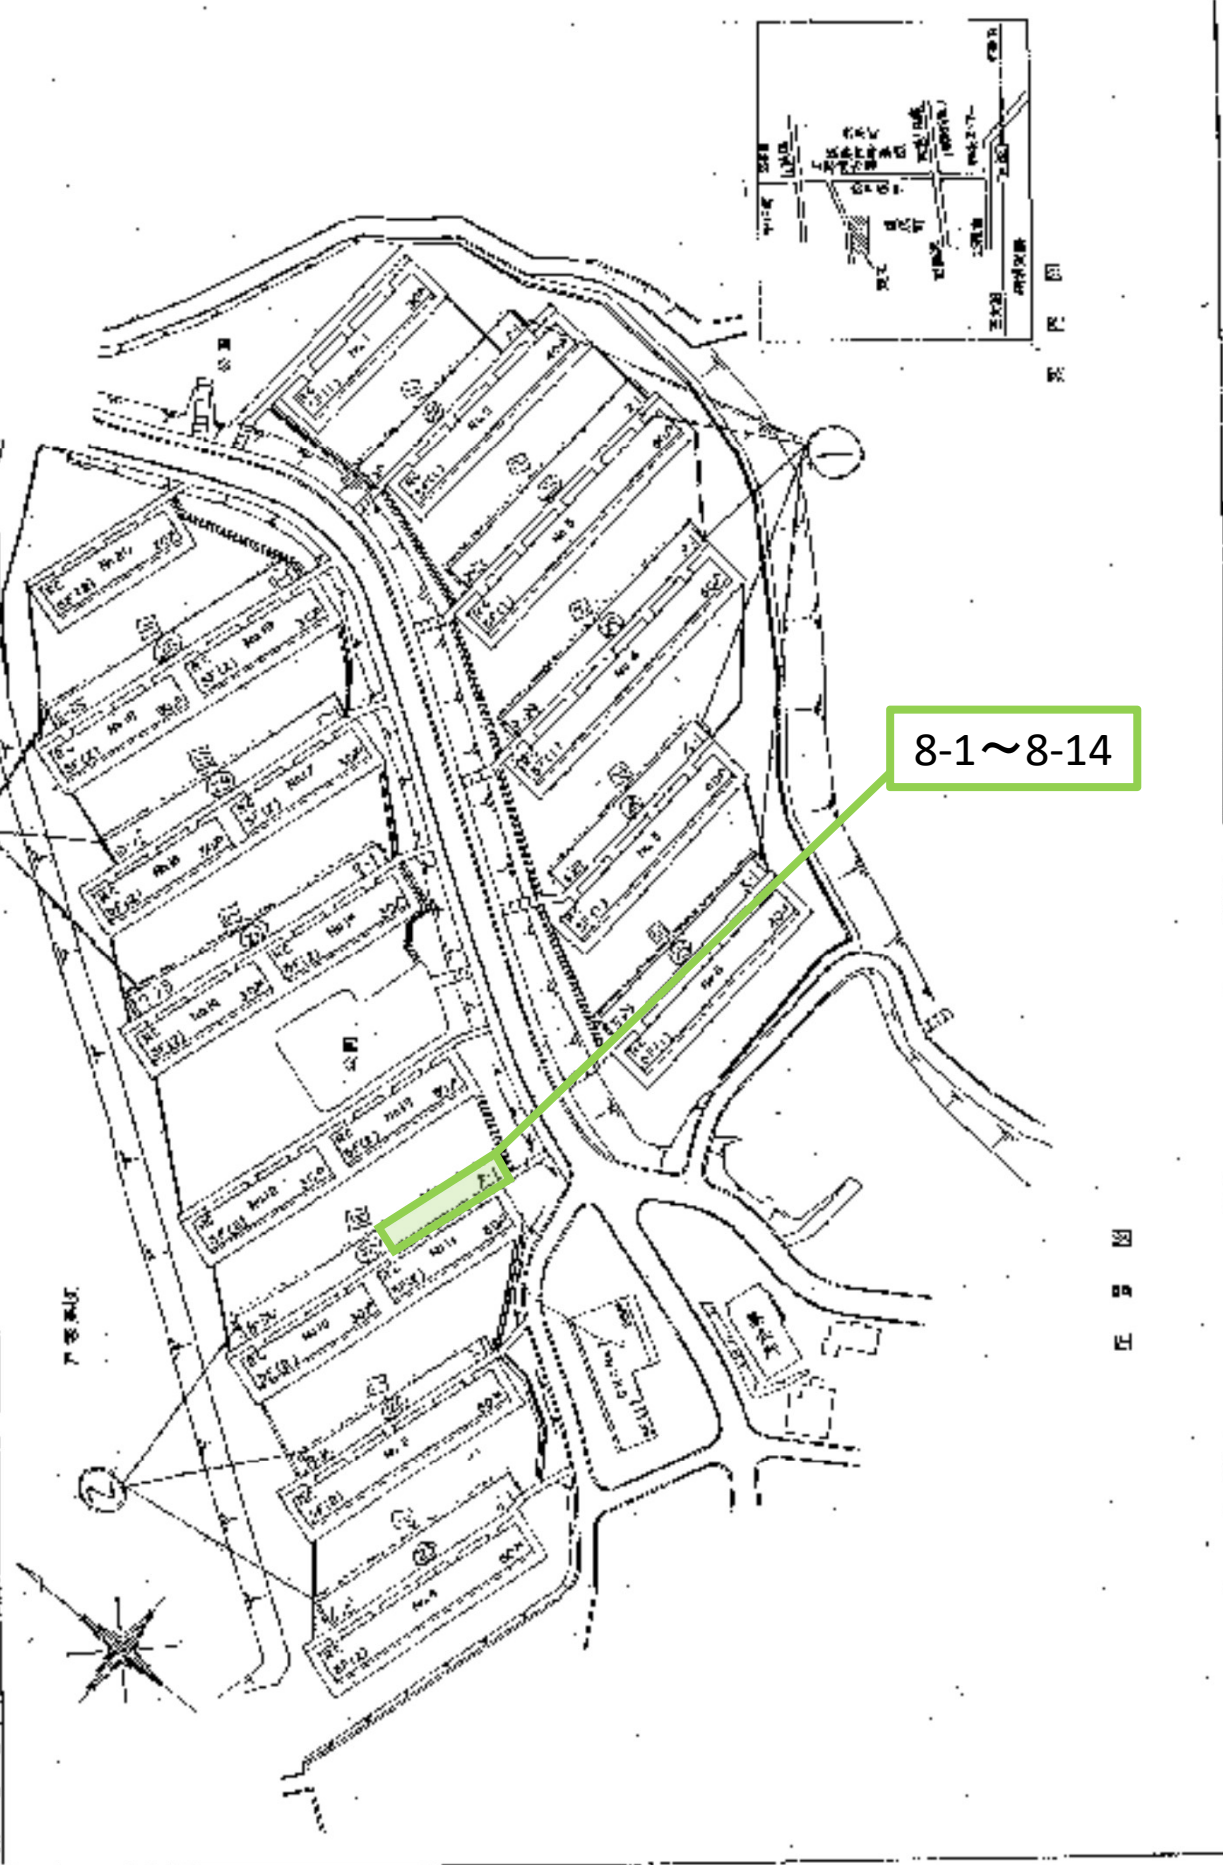

314

配置案内図 土地面積 35,423.61㎡
 所在地 千葉県千葉市中央区 1-11

配置案内図

配置案内図

使用許可面積
 $4.100 \times 33.700 = 138.170\text{m}^2$

凡例

- 植栽帯
- 使用許可区画
- - - 指定範囲