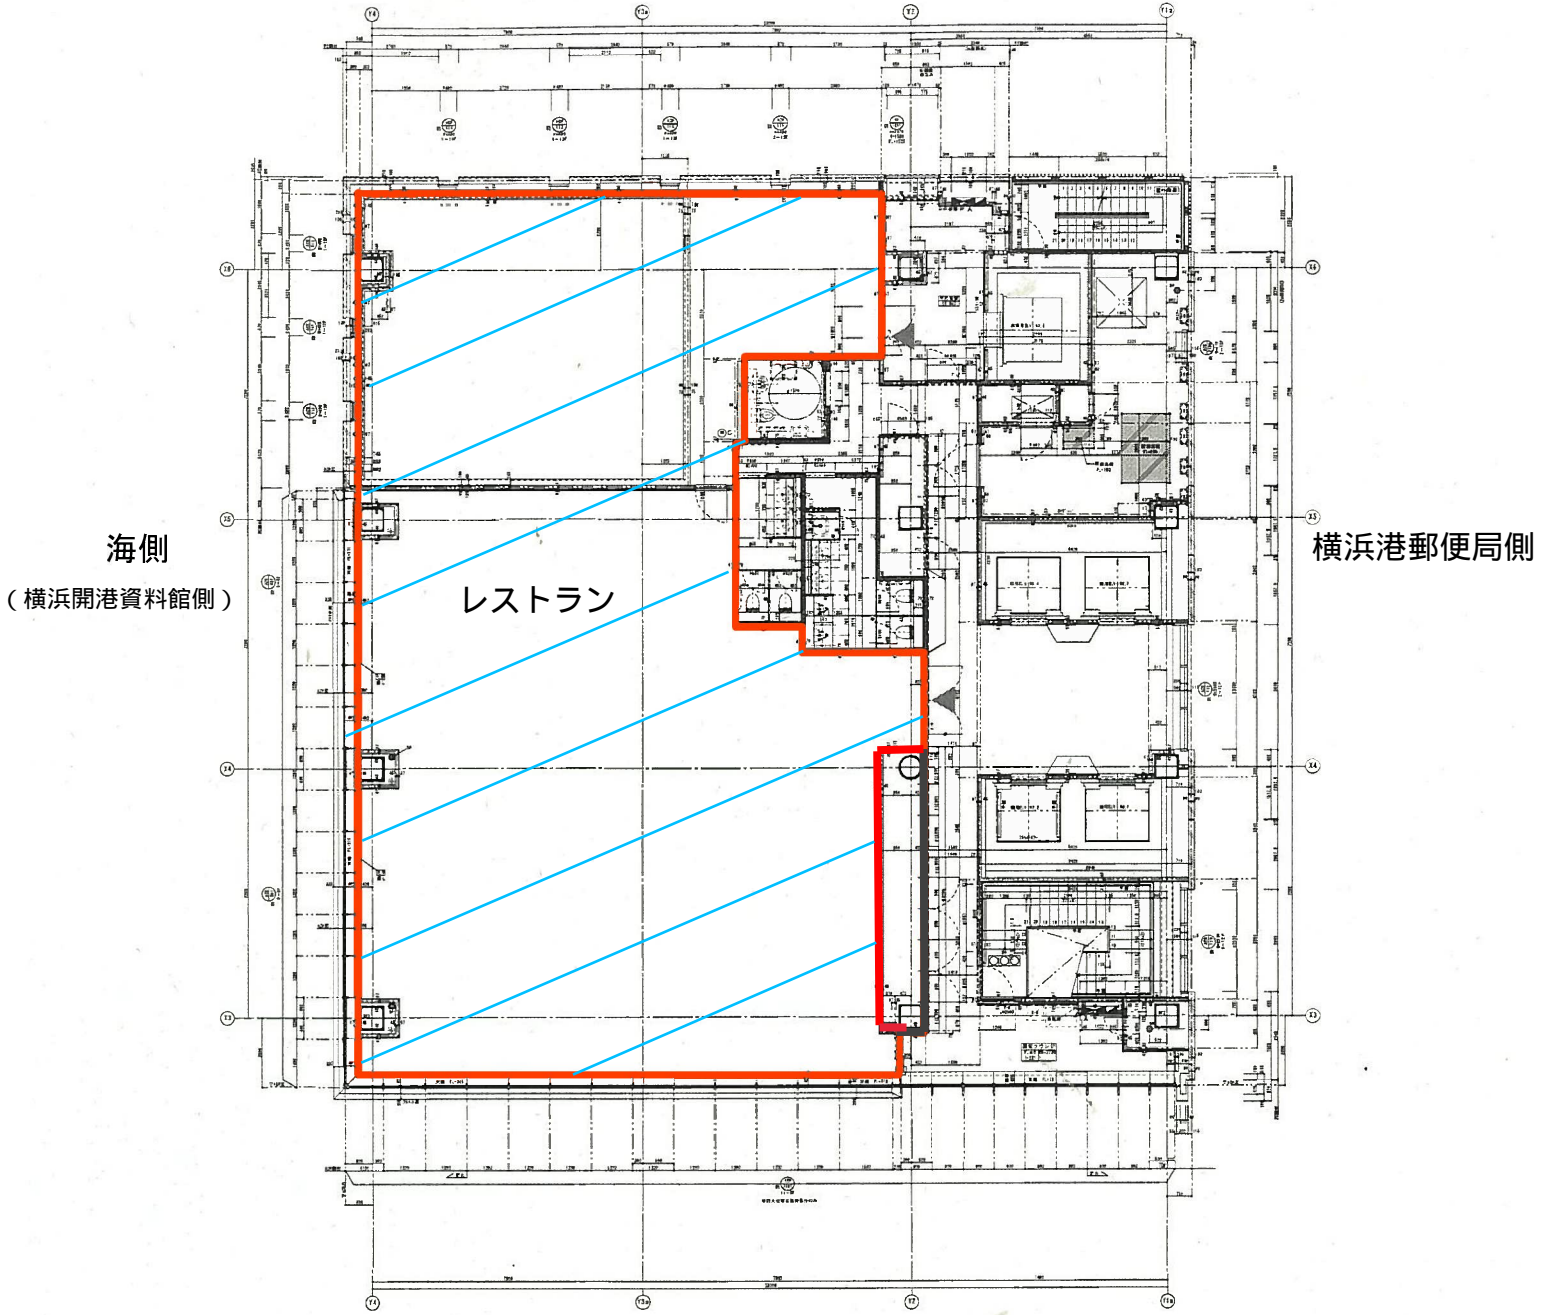

中華街側  
(横浜海岸教会側)

日本大通り側

県庁東庁舎 12階平面図