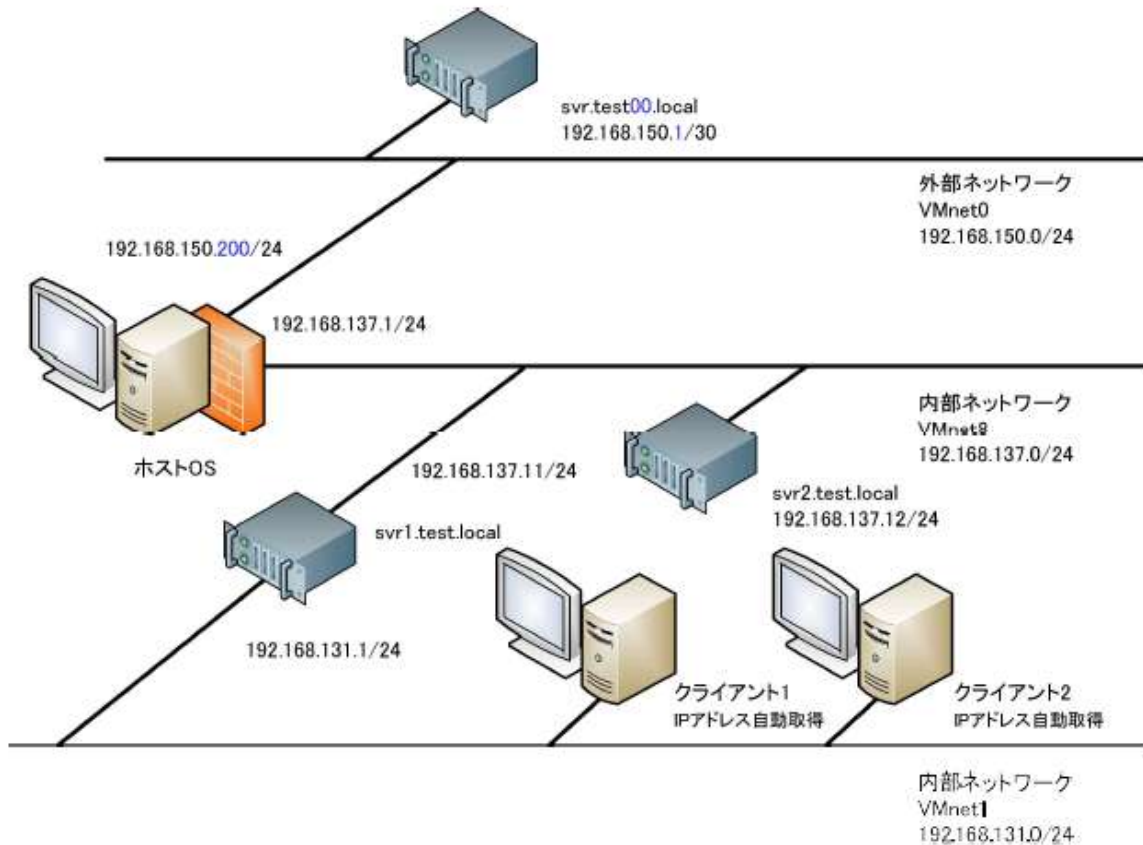

本講座で構築するサイト

■講座概要

企業や自治体などの団体は、概ねドメイン登録をして、インターネットを通じたいろいろな活動を行っています。その際に、そのドメインを維持する為にサイトを構築し、いろいろなサービスを提供しています。

本来コンピューター同士の連絡をIPアドレスという数値で行いますが、実際にはそのIPアドレスに覚えやすい名称をつけ、名称でアクセスすることができます。このIPアドレスにつけた名称をドメインと言います。その名称でアクセスする為には、名称をIPアドレスに変換する仕組みが必要でDNS(Domain Name System)を使ってその変換を行います。

このようなDNSサービスを提供するネットワークサーバーを自分のドメイン用に持つ必要があり、他にもメールの送受信の機能を提供するサーバーやウェブページを提供するサーバーも必要になります。これらのネットワークサーバーをサイトと言います。

この講座では1つのドメインを管理し活動する為に必要なサイトを構築します。

■受講条件

Unixコマンドの操作、RockyLinuxやアプリケーションのインストールを行うことができる方を対象としております。

PC上でのコマンド操作やOSやアプリケーションのインストールを経験したことがない方の受講は、他の受講者の習得レベルに影響を及ぼすことが考えられますので、お控え頂くようお願いします。

■カリキュラム

日程	内容	
第1日	AM	RockyLinuxのインストール
	PM	ネットワーク設定
第2日	AM	DNSサーバーの設定 マスター・スレーブの設定
	PM	公開DNSサーバーの設定
第3日	AM	DHCPサーバーの設定
	PM	Webサーバーの設定 httpサーバーのインストール クライアントのインストール
第4日	AM	メールサーバーの構築 メールサーバーのインストール メールクライアントの設定
	PM	総合演習