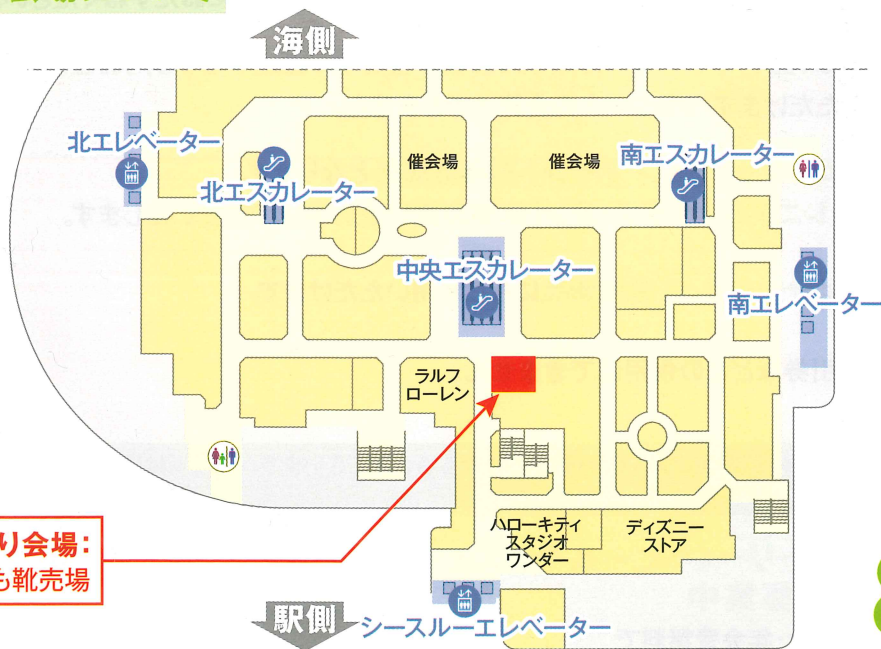

下取り承り会場:
8階 こども靴売場

「割引券」ご利用について

- 有効期間: 下取り日(発行日)から3ヶ月間
- 「割引券」ご利用対象外商品
各種金券類、修理代、付属品ほか

※下取りおよび、「割引券」のご利用について、一部変更になる場合がございます。くわしくは売場係員までおたずねください。

下取りのご注意点

■下取り承り会場：8階=こども靴売場

- 1 お品物の状態(コンディション・他店でのご購入品など)にかかわらず、下取りいたします。
- 2 下取りは、**お一人さま一回につき3点まで**となります。
※下取りをお承りできないお品物もございます。くわしくは売場係員におたずねください。
- 3 お客さまから下取りいたしましたお品物は、**ご返却できません**ので、あらかじめご了承ください。
- 4 **18歳未満のお客さまから**の下取りは、**保護者の方のご承諾**が必要となります。