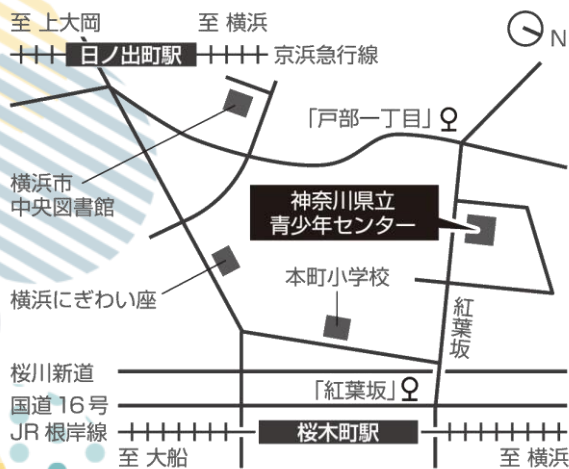

団体紹介パネル、相談コーナー ※内容は変更することがあります

主催…フリ・フリ・フェスタ2024実行委員会

(事務局)県立青少年センター

https://www.pref.kanagawa.jp/docs/ch3/cnt/nposupport/02_furifes/2024.html

ホール企画

- 11:00~12:15 **座談会「不登校だった私たちから、今、不登校の君へ！」**
コーディネーター:高橋 義男(NPO法人楠の木学園理事長)
- 12:20~13:20 休憩
- 13:30~14:00 **「B-Hindsライブ inフリースペース」**
演奏:NPO法人パノラマくよこはま北部ユースクラブ
- 14:00~14:30 **「和太鼓演奏」** 演奏:NPO法人楠の木学園
- 14:30~15:00 **「ロスミンクイントロスによるフォルクローレ演奏」**
演奏:認定NPO法人フリースペースたま川

スタジオ企画

- 12:30~13:30 **トークライブ「ひきロンカフェ」** 出演:ヒュースタ桜
- 13:30~14:00 **「哲生ライブ」** 演奏:哲生(布団の中のアーティスト)
- 14:00~14:30 **「生き×居キライブ@フリースペース2024」**
演奏:生き×居キコミュニティ

お問合せ先

神奈川県立青少年センター
青少年サポート課
TEL:045-263-4479
詳しくは青少年センター
ホームページへ