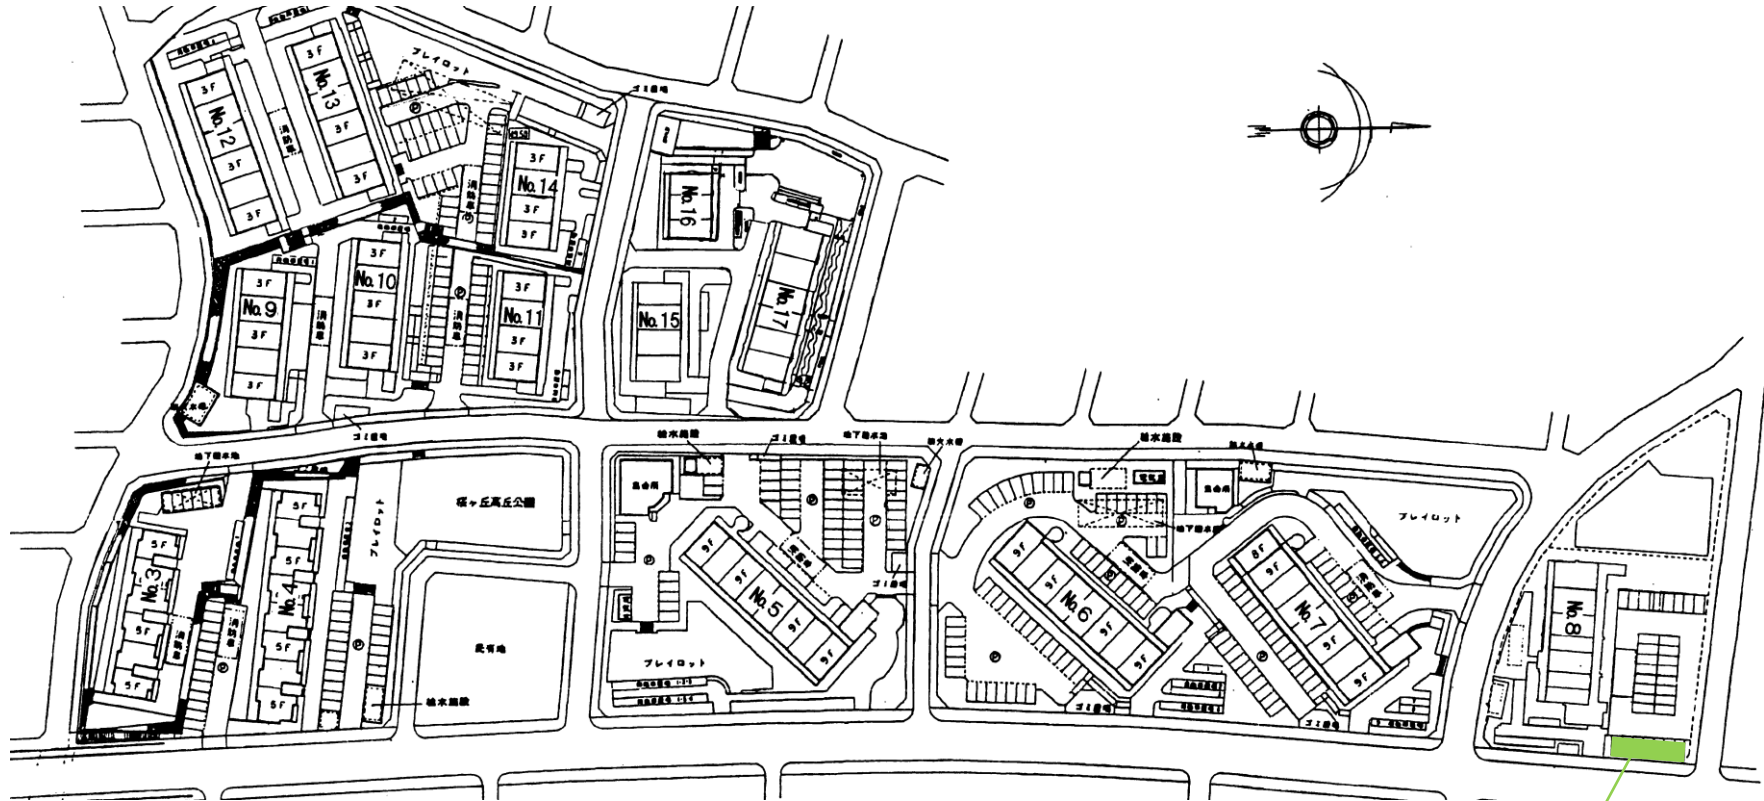

① 長井みなとハイツ

$10.2 \times 14.58 = 148.716 \text{ m}^2$

	指定範囲
	使用許可区画

② 富士見台団地

- 指定範囲
- 使用許可区画
- 植栽帯

③ 亀井野ハイイツ

④ ハイム桜ヶ丘

08-21~08-28

	指定範囲
	使用許可区画
	植栽帯