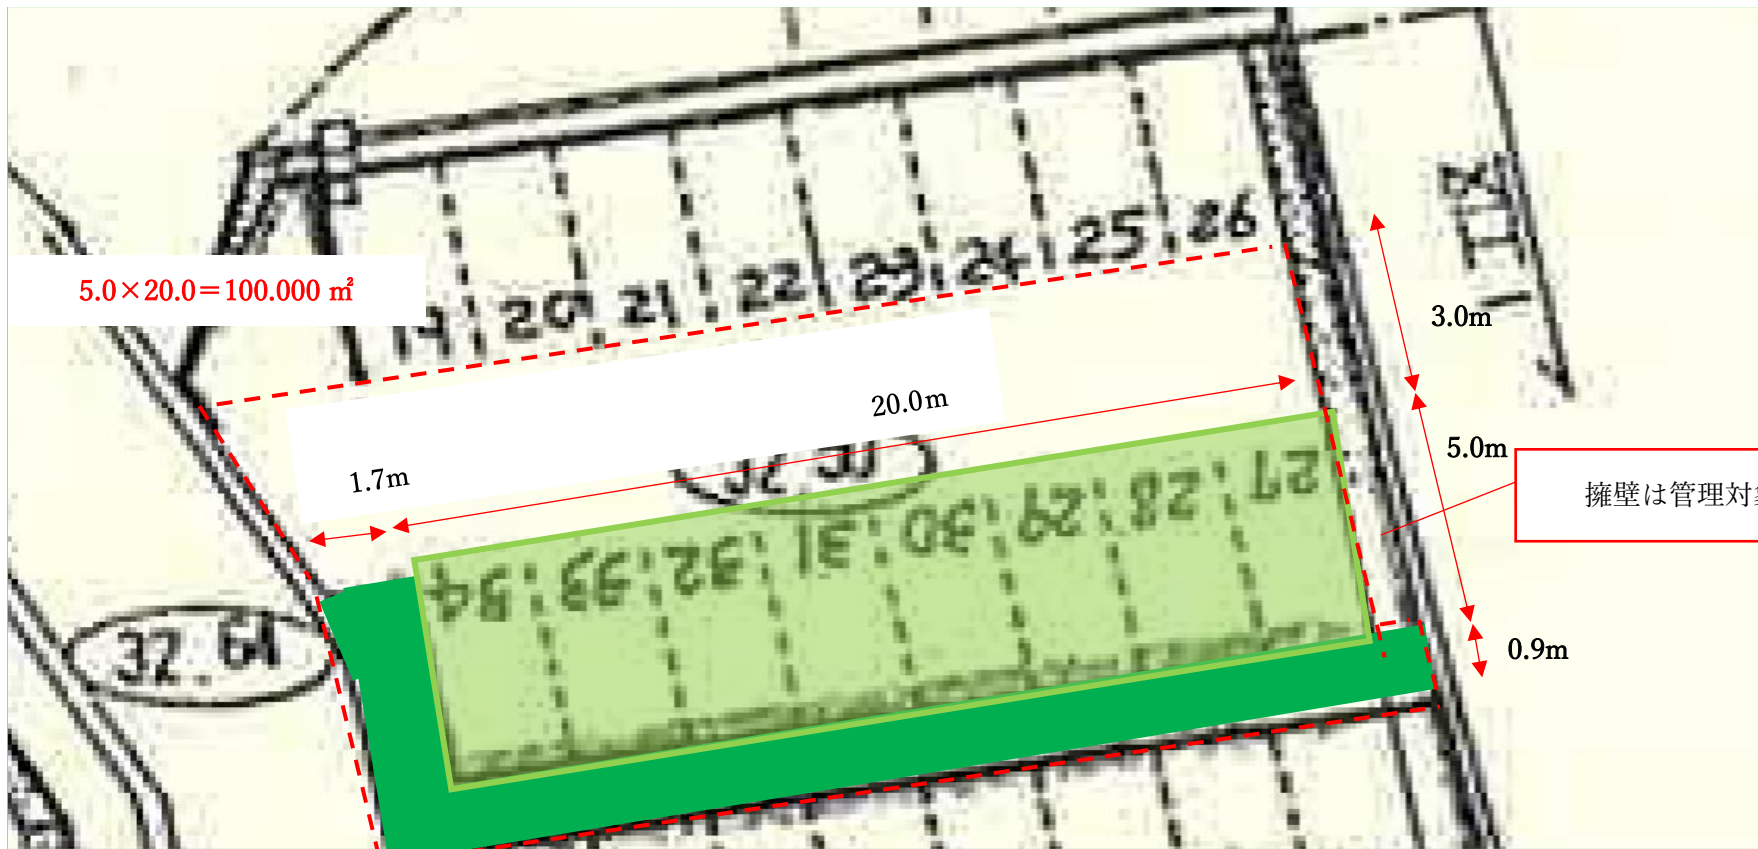

① 長井みなとハイツ

$10.2 \times 14.58 = 148.716 \text{ m}^2$

	指定範囲
	使用許可区画

② 富士見台団地

- 指定範囲
- 使用許可区画
- 植栽帯

③ 亀井野ハイイツ

④ ハイム桜ヶ丘

08-21~08-28

	指定範囲
	使用許可区画
	植栽帯