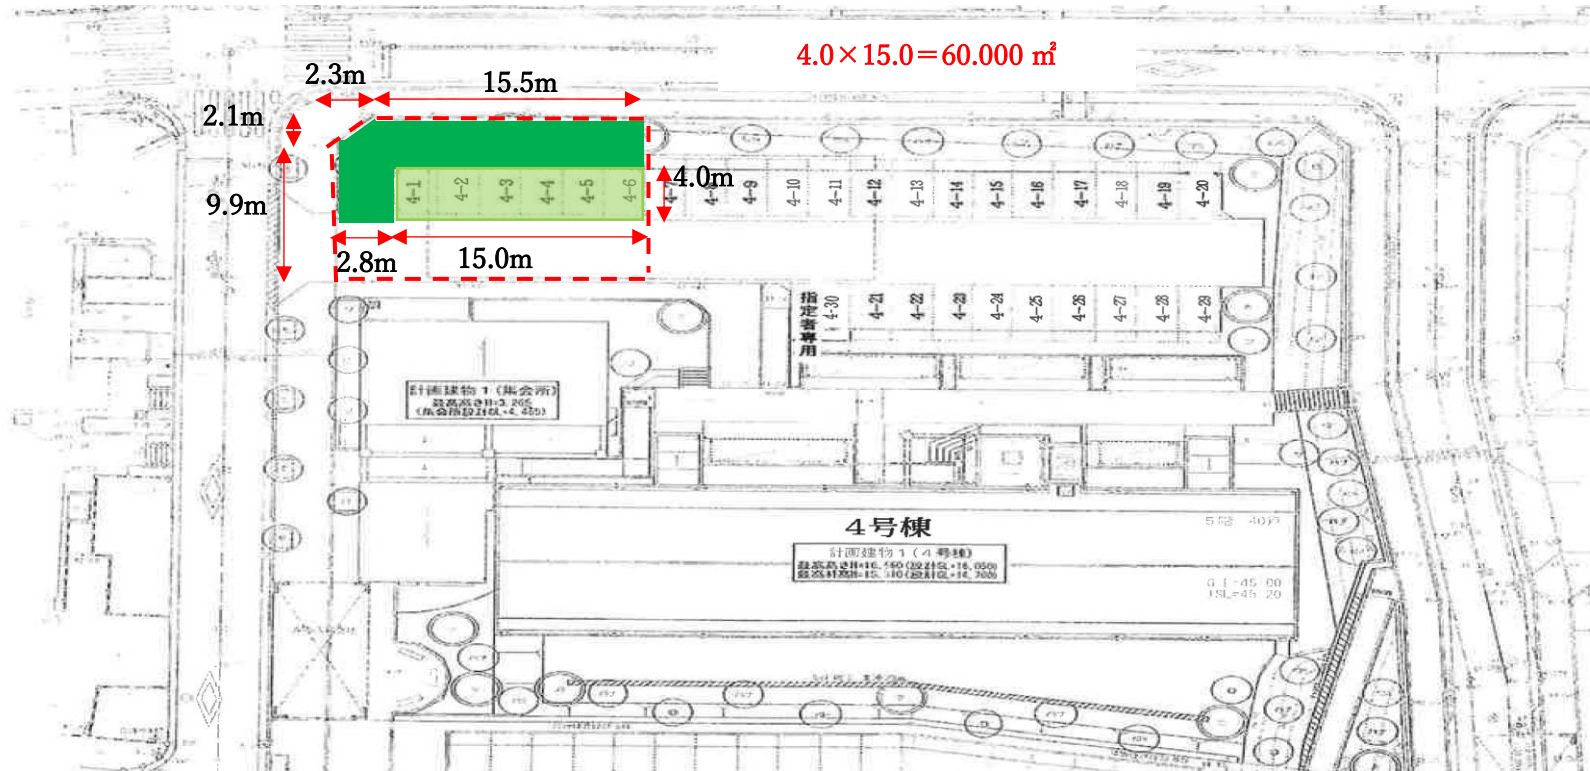

① 長井みなとハイツ

$10.2 \times 14.58 = 148.716 \text{ m}^2$

	指定範囲
	使用許可区画

② 富士見台団地

- 指定範囲
- 使用許可区画
- 植栽帯

③ 亀井野ハイイツ

④ ハイム桜ヶ丘

08-21~08-28

	指定範囲
	使用許可区画
	植栽帯