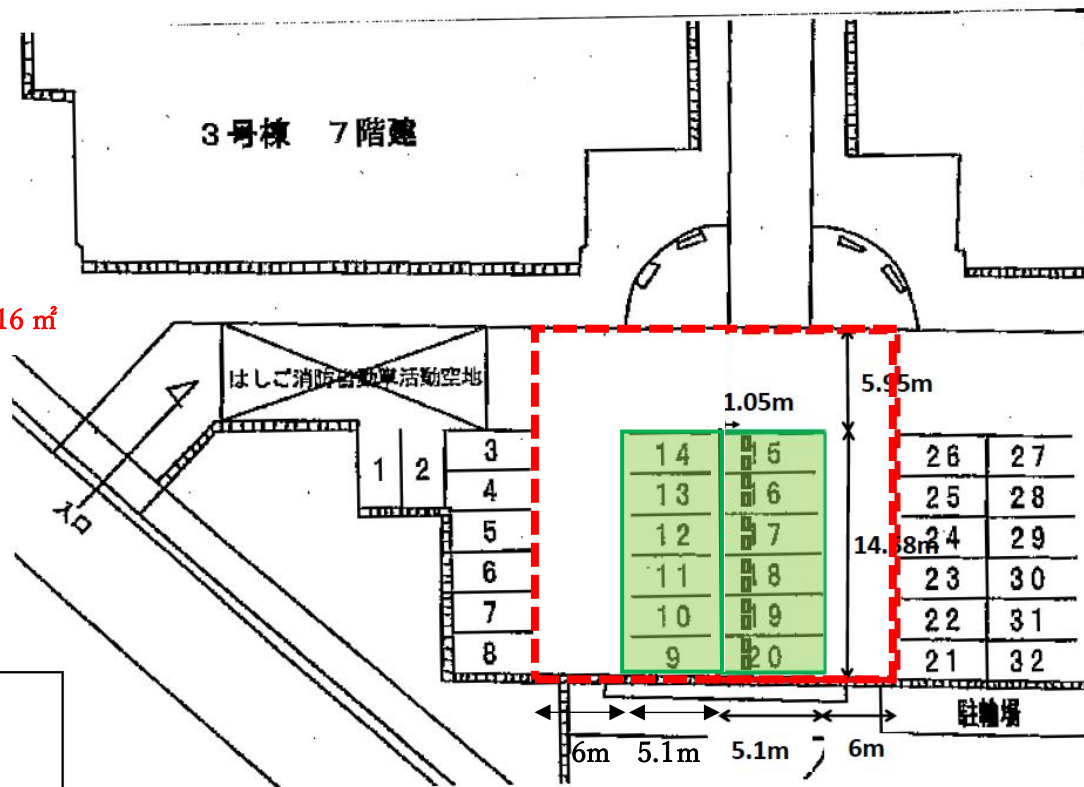

① 長井みなとハイツ

$10.2 \times 14.58 = 148.716 \text{ m}^2$

	指定範囲
	使用許可区画

② 富士見台団地

- 指定範囲
- 使用許可区画
- 植栽帯

③ 亀井野ハイイツ

④ ハイム桜ヶ丘

08-21~08-28

	指定範囲
	使用許可区画
	植栽帯