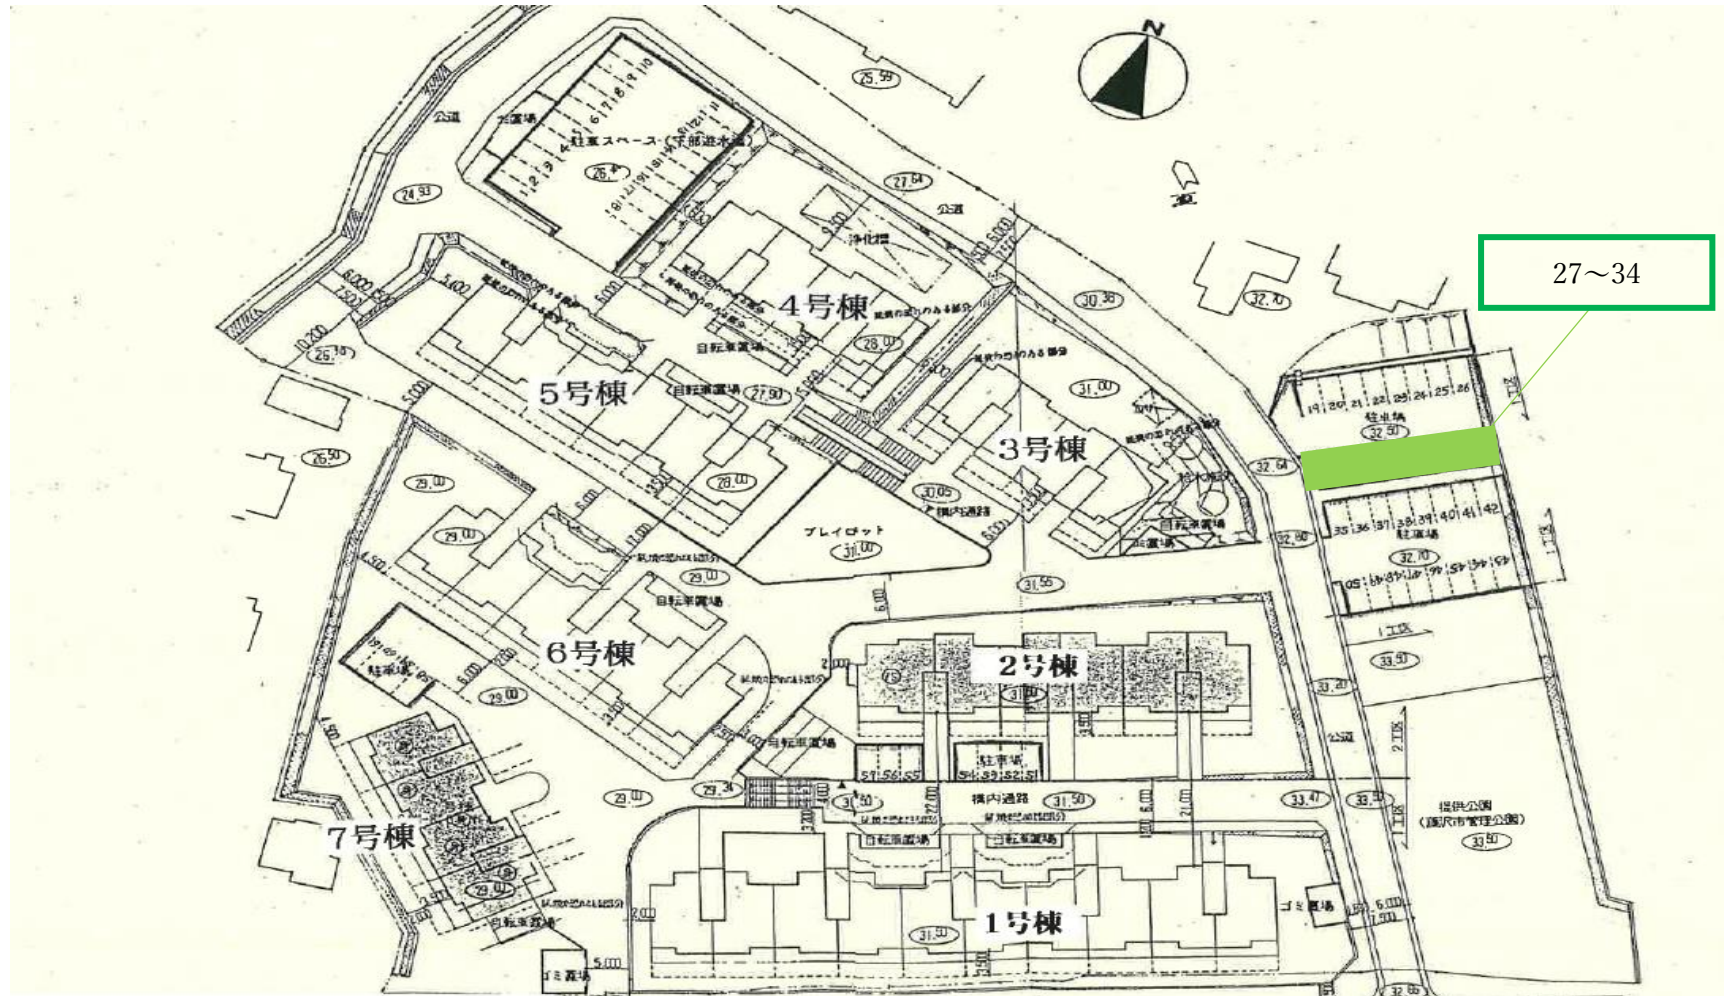

① 長井みなとハイツ

$10.2 \times 14.58 = 148.716 \text{ m}^2$

	指定範囲
	使用許可区画

② 富士見台団地

- 指定範囲
- 使用許可区画
- 植栽帯

③ 亀井野ハイイツ

④ ハイム桜ヶ丘

08-21~08-28

	指定範囲
	使用許可区画
	植栽帯