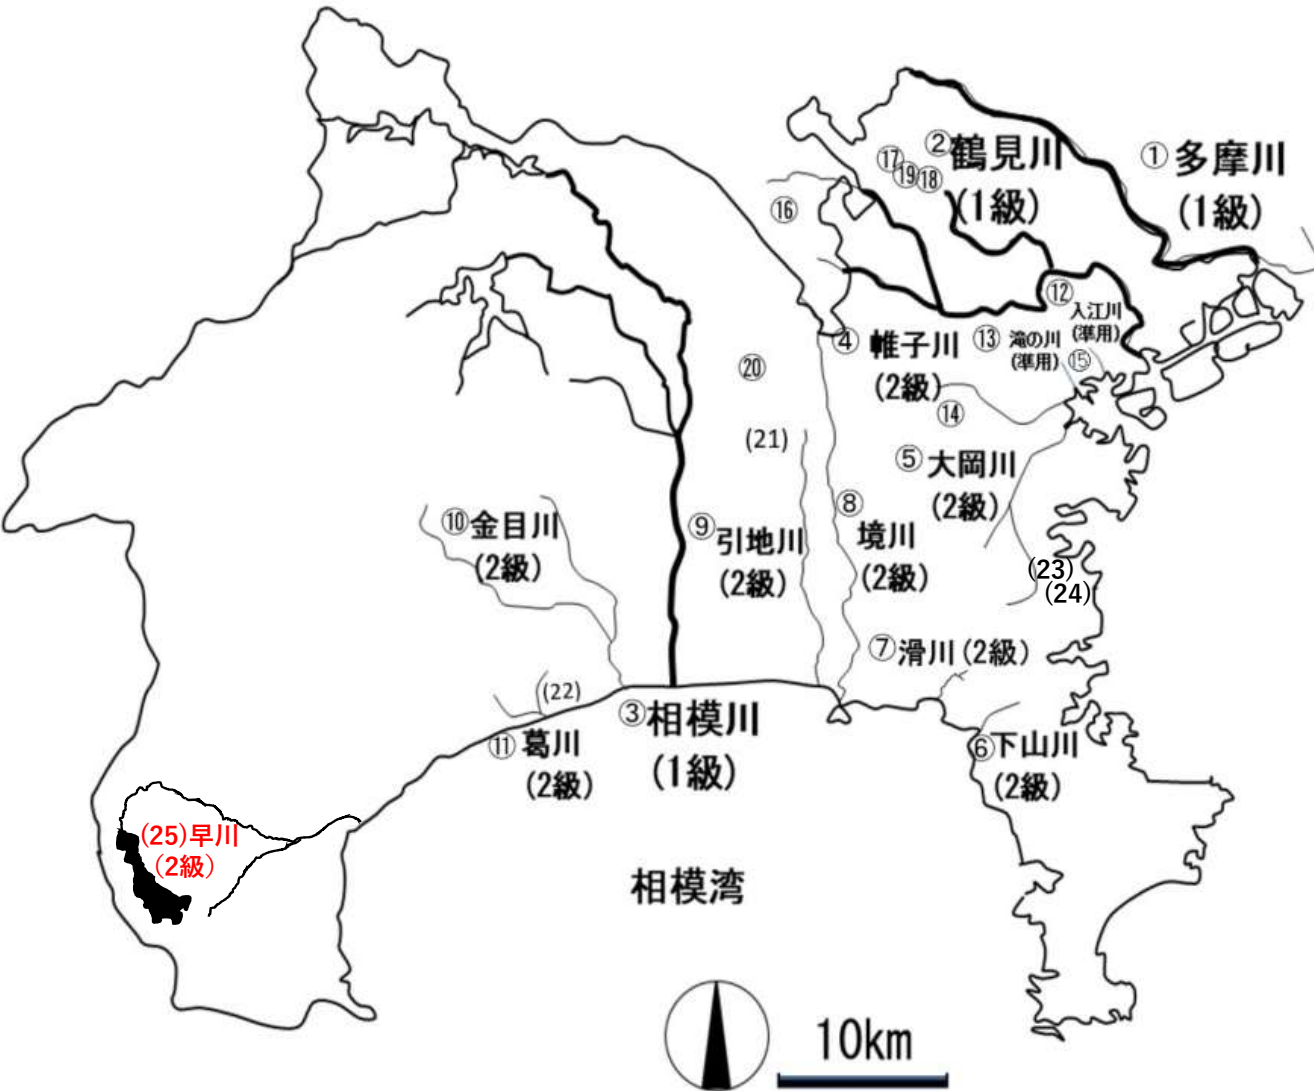

県内のコイの持ち出しの禁止水域（地図）

既発生河川・池

- ① 多摩川水系
- ② 鶴見川水系
- ③ 相模川水系
- ④ 帷子川水系
- ⑤ 大岡川水系
- ⑥ 下山川水系
- ⑦ 滑川水系
- ⑧ 境川水系
- ⑨ 引地川水系
- ⑩ 金目川水系
- ⑪ 葛川水系
- ⑫ 入江川水系
- ⑬ 滝の川水系
- ⑭ 横浜市児童遊園地の池 (横浜市保土ヶ谷区)
- ⑮ 菊名池公園の菊名池 (横浜市港北区)
- ⑯ もえぎ野公園の池 (横浜市青葉区)
- ⑰ 山崎公園の池 (横浜市都筑区)
- ⑱ 徳生公園の池 (横浜市都筑区)
- ⑲ くさぶえのみちの水路 (横浜市都筑区)
- ⑳ 引地川公園の泉の森のしらかしの池、湿生植物園の池及びホタルの小川 (大和市)
- ㉑ 綾南公園の池 (綾瀬市)
- ㉒ 大磯城山公園の不動池 (中郡大磯町)
- ㉓ 富岡総合公園の池 (横浜市金沢区)
- ㉔ 南台川 (横浜市金沢区)
- ㉕ 早川水系 (芦ノ湖を含む)