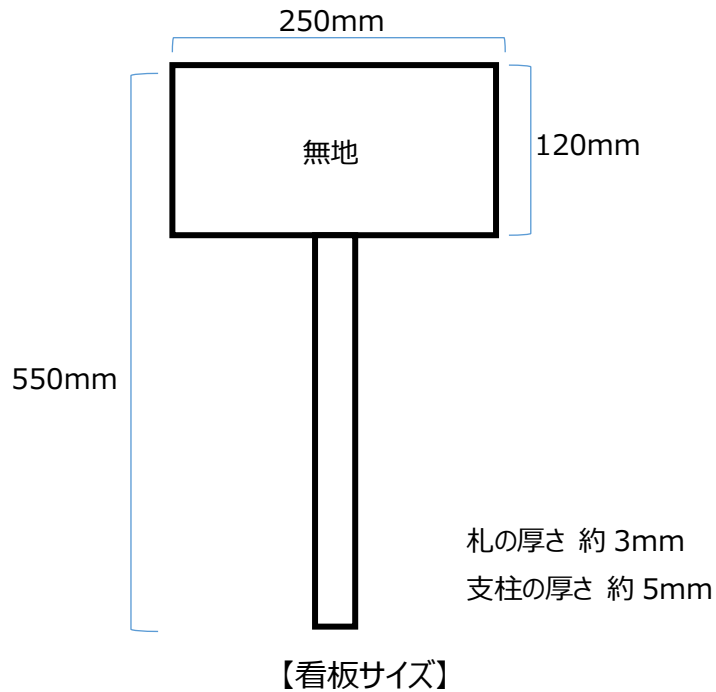

GREEN×EXPO 2027 応援看板 仕様

【看板貼付用シール（イメージ）】

- プラスチック製の看板です。
- 柄のない状態（無地）で届きます。
- 看板に貼るためのシールを同封しますので、
シールを看板に貼ってから、公共花壇等に設置してください。

※看板及びシールの仕様は、変更することがあります。