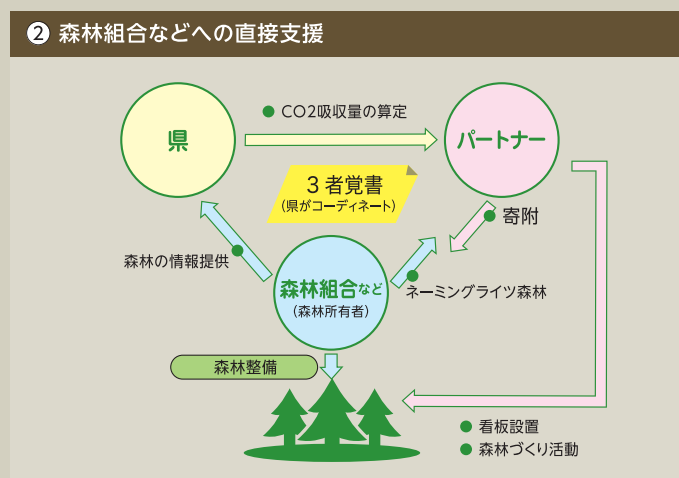

<https://www.pref.kanagawa.jp/docs/pb5/partner.html>

森林再生パートナー 神奈川県 検索

県と取り組む森林づくり

森林の豊かな恵みを次の世代に引き継ぐ「かながわ森林再生50年構想」。

この構想にご賛同いただける企業・団体と共に、森林の再生に取り組むのが「森林再生パートナー」制度です。

森林再生パートナーの仕組み

■ 森林づくり活動

県内の森林で、森林づくり活動（間伐、枝打ち）や自然観察などを行うことができます。
また、活動に必要な森林インストラクターの紹介や道具の貸し出しについてサポートします。

■ ネーミングライツ森林

10ha程度の森林について、5年間「〇〇会社の森」などの名前をつけることができます。

■ CO2算定書の発行

ご協力・ご支援いただいた森林整備によるCO2吸収量を算定し、算定書を発行します。

■ PR

県が発行する地図にネーミングライツ森林を表示します。
また、CO2吸収算定書と企業・団体による森林づくりの様子を県のホームページに掲載します。

■ 県が行う森林整備等への寄附

県が行う森林整備等の費用として300万円（原則5年間）以上をご支援いただきます。