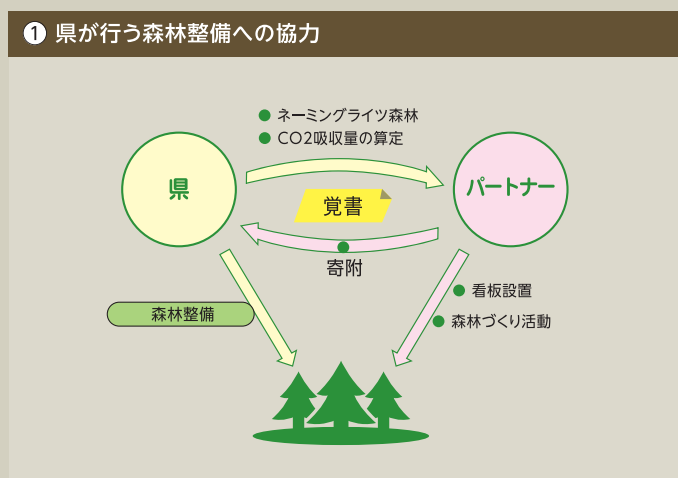

<https://www.pref.kanagawa.jp/docs/pb5/partner.html>

森林再生パートナー 神奈川県 検索

県と取り組む森林づくり

森林の豊かな恵みを次の世代に引き継ぐ「かながわ森林再生50年構想」。

この構想にご賛同いただける企業・団体と共に、森林の再生に取り組むのが「森林再生パートナー」制度です。

森林再生パートナーの仕組み

■ 森林づくり活動

県内の森林で、森林づくり活動（間伐、枝打ち）や自然観察などを行うことができます。
また、活動に必要な森林インストラクターの紹介や道具の貸し出しについてサポートします。

■ ネーミングライツ森林

10ha程度の森林について、5年間「〇〇会社の森」などの名前をつけることができます。

■ CO2算定書の発行

ご協力・ご支援いただいた森林整備によるCO2吸収量を算定し、算定書を発行します。

■ PR

県が発行する地図にネーミングライツ森林を表示します。
また、CO2吸収算定書と企業・団体による森林づくりの様子を県のホームページに掲載します。

■ 県が行う森林整備等への寄附

県が行う森林整備等の費用として300万円（原則5年間）以上をご支援いただきます。