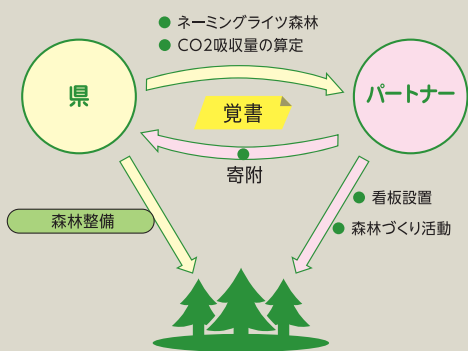

① 県が行う森林整備への協力