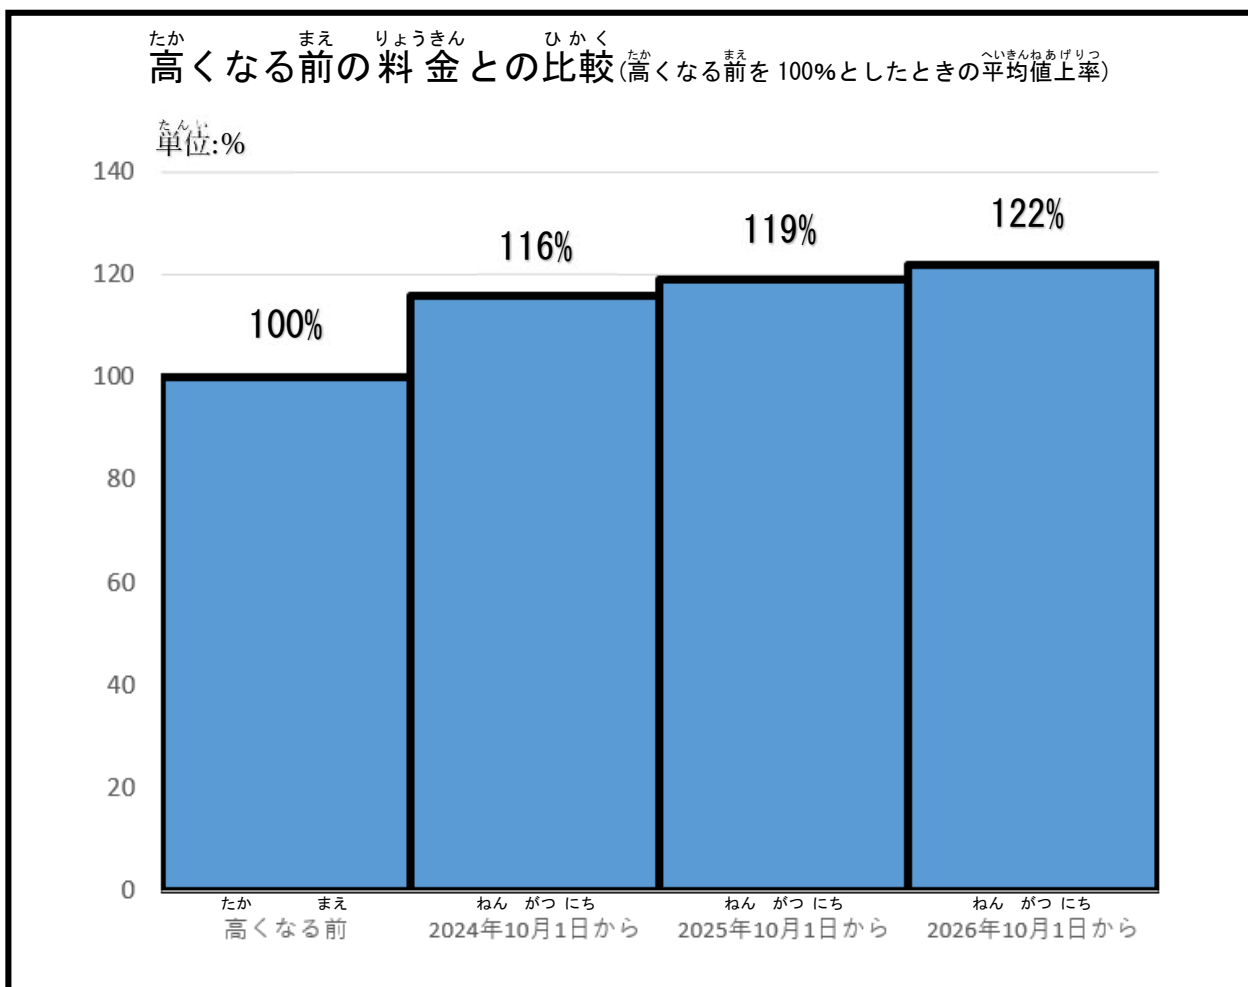

# すいどうりょうきんかいてい し 水道料金改定のお知らせ

かながわけんえいすいどう すいどうりょうきん たか  
神奈川県営水道の水道料金が高くなります

●いつから、どれくらい高くなるのですか？

ねん がつ にち へいきん たか  
2024年10月1日から、平均で22%ほど高くなります。

ただし、きゅう たか  
急に高くなるないように、ねん ねだん あ  
1年ずつ、値段を上げていきます。

じぶん すいどうりょうきん しら ほうほう  
●自分の水道料金を調べる方法がありますか？

すいどう おお つか みず りょう  
水道メーターの大きさと使った水の量で、

すいどうりょうきん けいさん  
水道料金を計算できます。

つぎ かくにん  
次のアドレスからも確認できます。

かいていご りょうきん かくにん かながわけんえいすいどう すいどうりょうきん かいていとくせつ  
■改定後の料金の確認（神奈川県営水道 水道料金の改定特設サイト）⇒ 

[https://www.pref.kanagawa.jp/docs/r4a/tokusetu/about\\_rivised-price.html](https://www.pref.kanagawa.jp/docs/r4a/tokusetu/about_rivised-price.html)