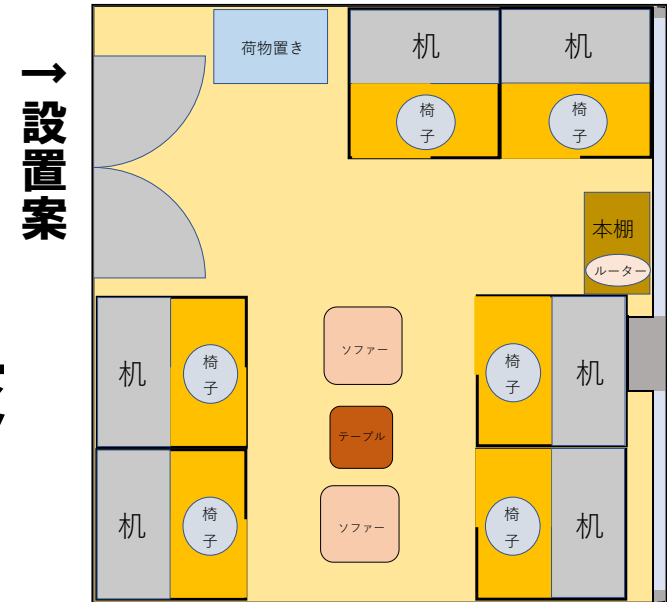

キャンパスライフ・フリー自習室整備事業

(目標3:若い世代の結婚・出産・子育ての希望をかなえる)

1. 通信制高校や大学の利用者が増加している
   - 学校に行きづらい児童生徒の居場所が少ない
2. ↓
3. 通信制学生の集まれる場を作成し、進学の実選択肢を増やすとともに、自習以外にも、学び直し等の方々との交流が生まれる学習環境を創造する(キャンパス化)
   - 時間を分け、学校に行きづらい児童生徒が安心して過ごせる居場所として環境を創造する
4. ↓

同じ目的を持ったあらゆる世代の交流の場を作り、
新たな地域拠点の創造を目指す