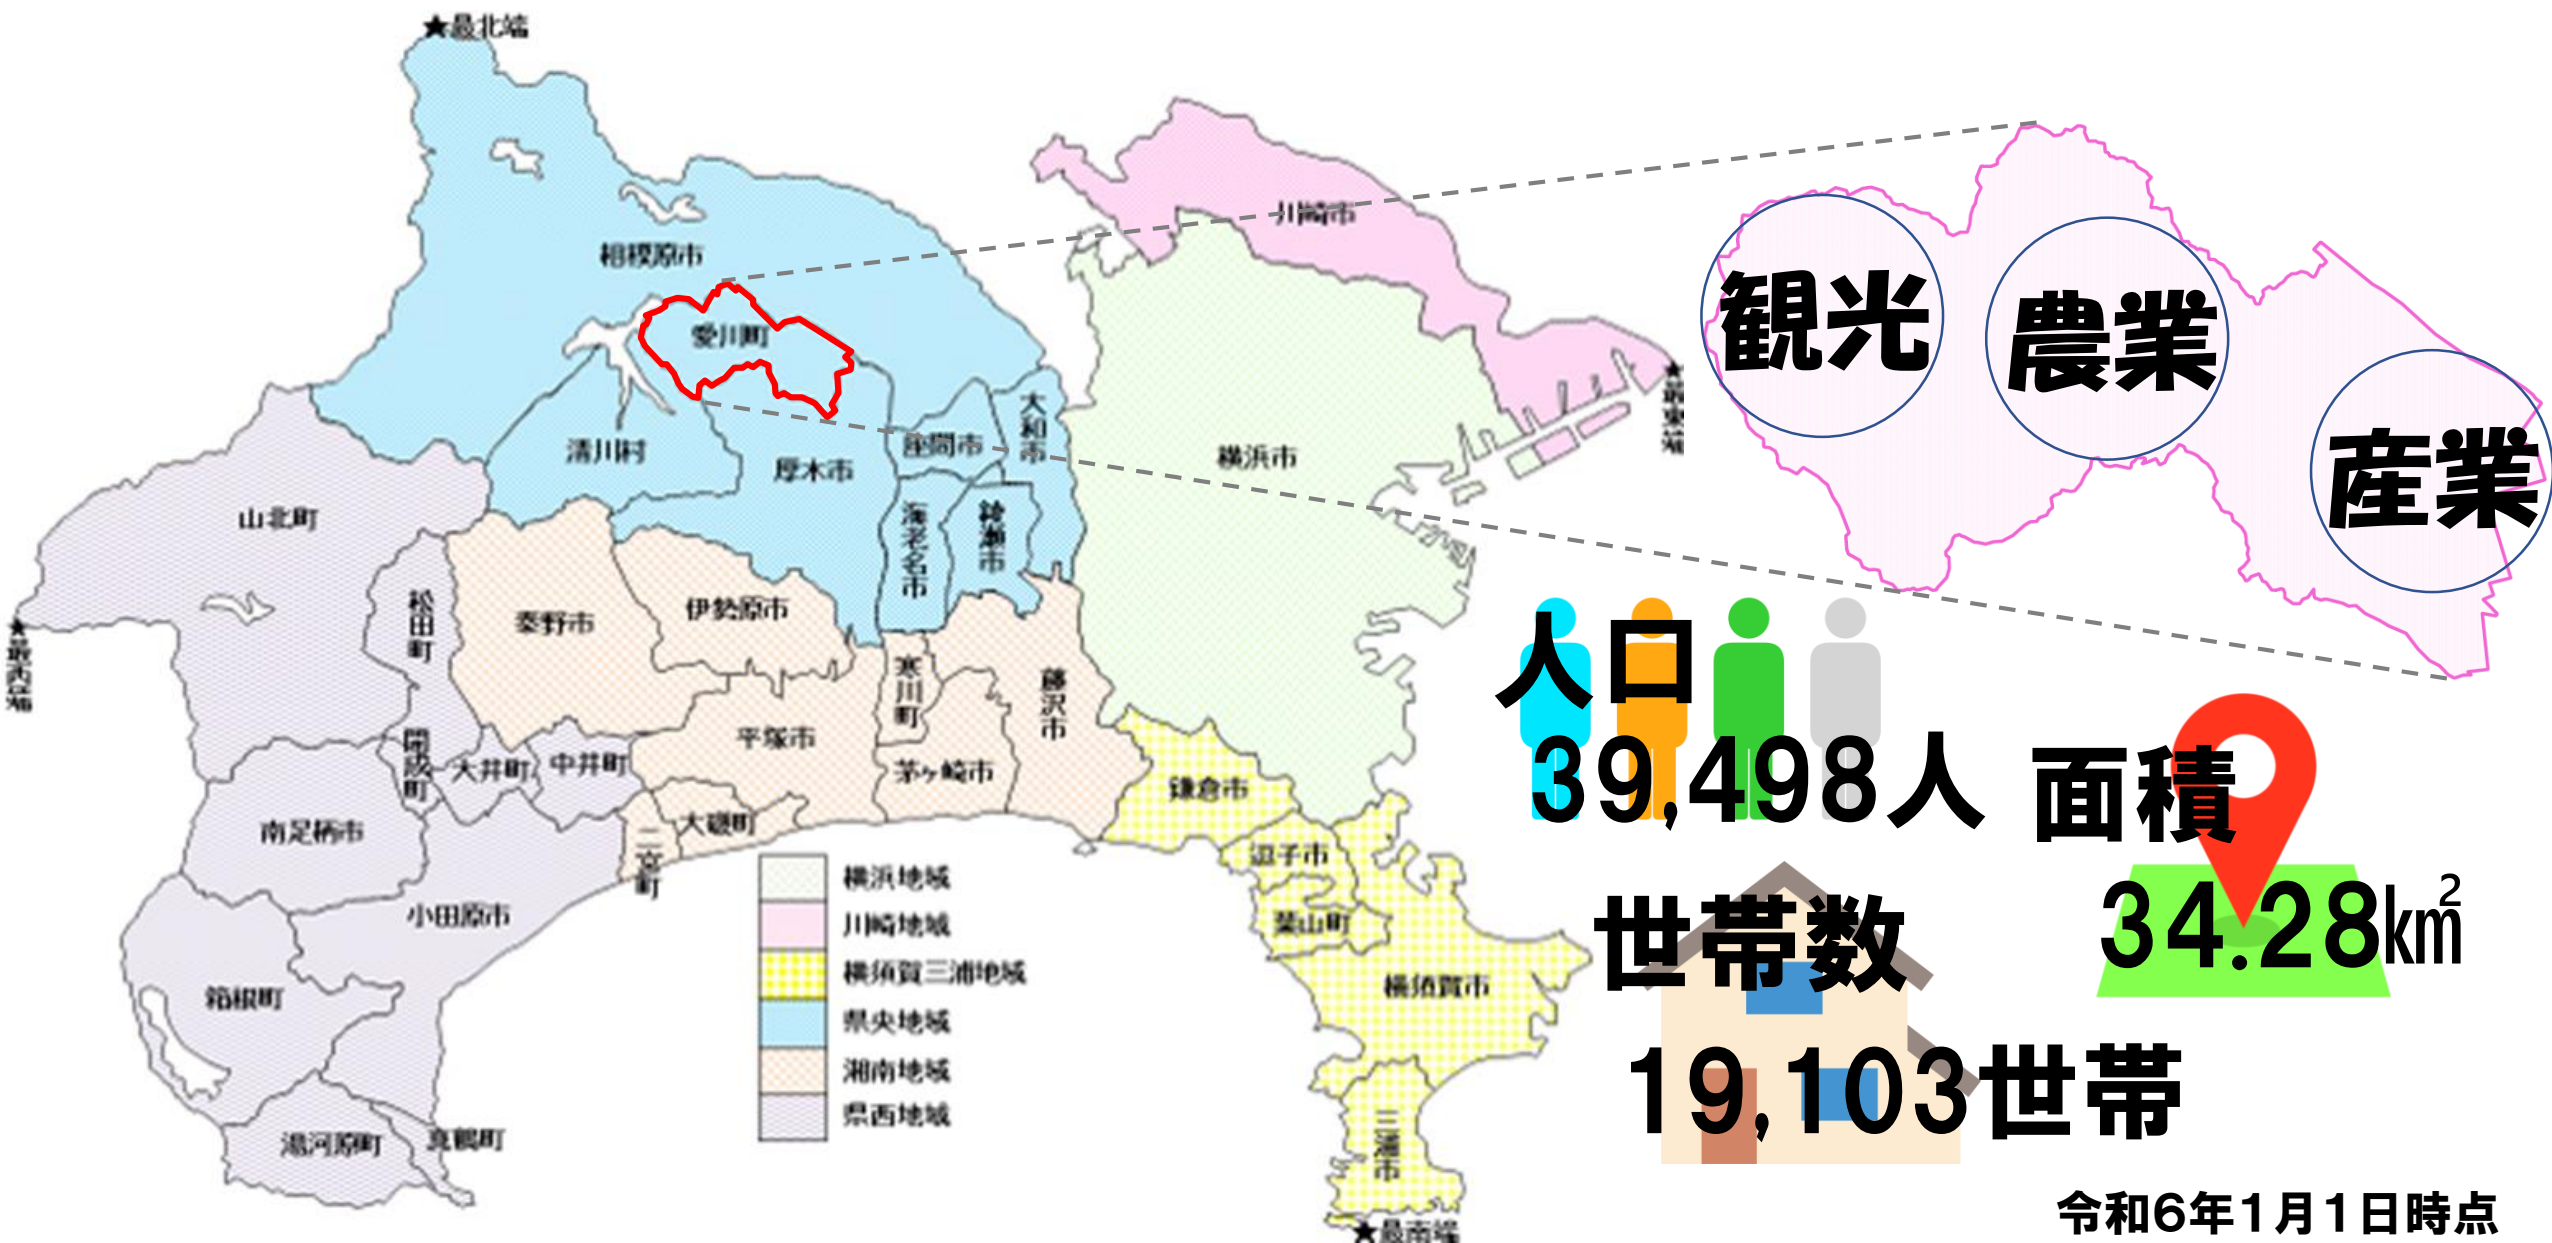

神奈川県愛川町

企業版ふるさと
納税のご案内

令和6年2月21日

宮ヶ瀬ダムからの紅葉

愛川町の概要

愛川町の概要

特徴

- ・ 神奈川県の中北部、都心から50km圏内、横浜から30km圏内に位置している。
- ・ 西部には丹沢山地が連なり、宮ヶ瀬ダム等の施設が多くの人を呼び込んでいる。
- ・ 東南部には相模川と中津川の清流に挟まれた標高100 m前後の台地が広がり、県内有数の規模を誇る内陸工業団地が立地し産業の拠点となっている。
- ・ 神奈川県内市町村での外国籍住民割合が最も高く、人口の8.5%以上が外国籍住民である。

↑ 勤労祭でのサンバカーニバル

愛川町の将来都市像

ひかり、みどり、ゆとり、共生のまち愛川

「ひかり」は町の活気を表し、働く喜びに満ちた、活力とうるおいのあるまちの姿を示します。

「みどり」は本町の豊かな自然を表し、みどり豊かで、やすらぎのあるまちの姿を示します。

「ゆとり」は心やさしく支え合う、いきいきとした健康的なまちの姿を示します。

「それぞれの示す姿を一体的に実現し、誰もが心豊かに安心して暮らせる「共生のまち愛川」を目指します。

愛川町の地方創生に係る取り組み

愛川町まち・ひと・しごと創生推進計画(地域再生計画)

『人口減少社会を克服し持続可能なふるさと愛川を創る』

4つの基本目標

1. 地域における安定した雇用を創出する

1. 伝統産業・地域農業等の促進事業
2. 雇用を生み出す創業・産業立地の促進事業
3. ビジネス環境の創出事業
4. 地域ブランド力向上による産業振興事業

2. 地域への新しいひとの流れをつくる

1. 若い世代の就労促進事業
2. 女性が活躍できる就労の場づくり事業
3. 若い世代が魅力を感じる定住環境の創出事業
4. 観光交流の促進事業

愛川町には43もの外国出身の皆さんと一緒に暮らしています

愛川町には43もの外国出身の皆さんと一緒に暮らしています

→ 広報あいかわ11月号より

特に紹介したい愛川町企業版ふるさと納税対象事業

観光・産業連携拠点づくりプロジェクト

町の北西部にある、横須賀水道「旧半原水源地跡地」を活用し、約3.5haの事業用地で新たな観光拠点形成を推進しています。

→ 対岸からの旧半原水源地跡地

(目標2: 地域への新しいひとの流れをつくる)