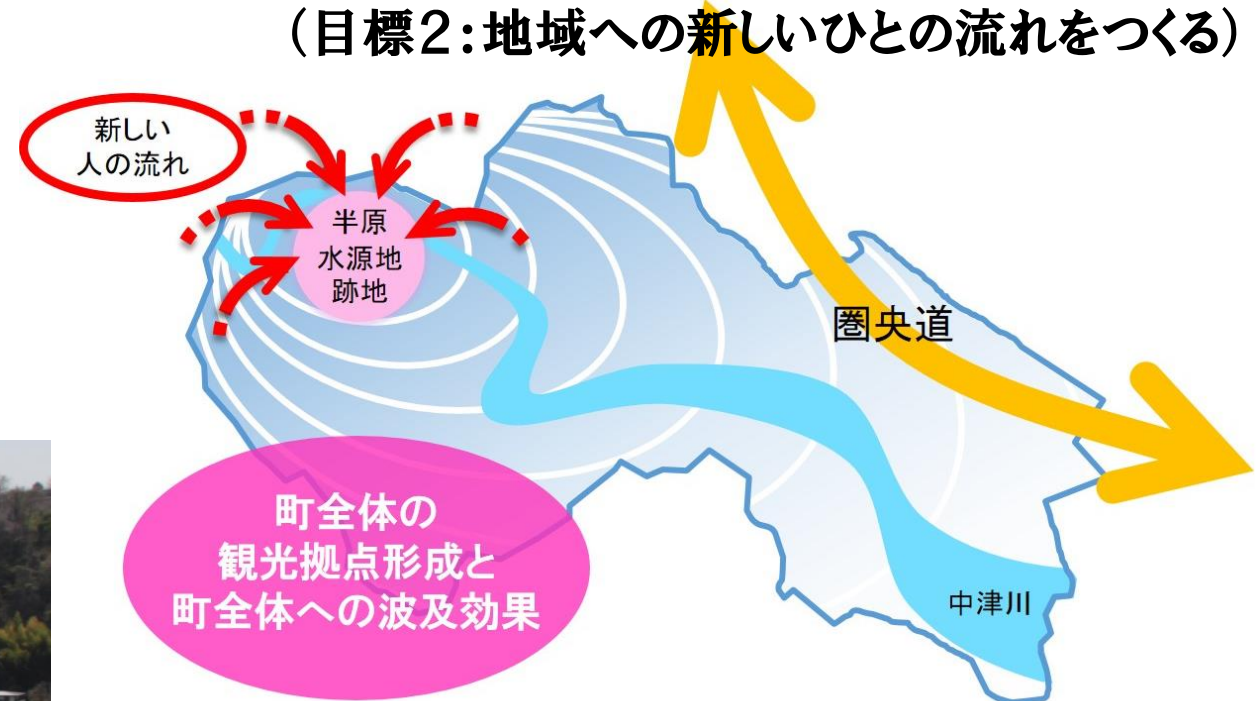

愛川町には43もの外国出身の皆さんと一緒に暮らしています

愛川町には43もの外国出身の皆さんと一緒に暮らしています

→ 広報あいかわ11月号より

特に紹介したい愛川町企業版ふるさと納税対象事業

観光・産業連携拠点づくりプロジェクト

町の北西部にある、横須賀水道「旧半原水源地跡地」を活用し、約3.5haの事業用地で新たな観光拠点形成を推進しています。

→ 対岸からの旧半原水源地跡地

(目標2: 地域への新しいひとの流れをつくる)