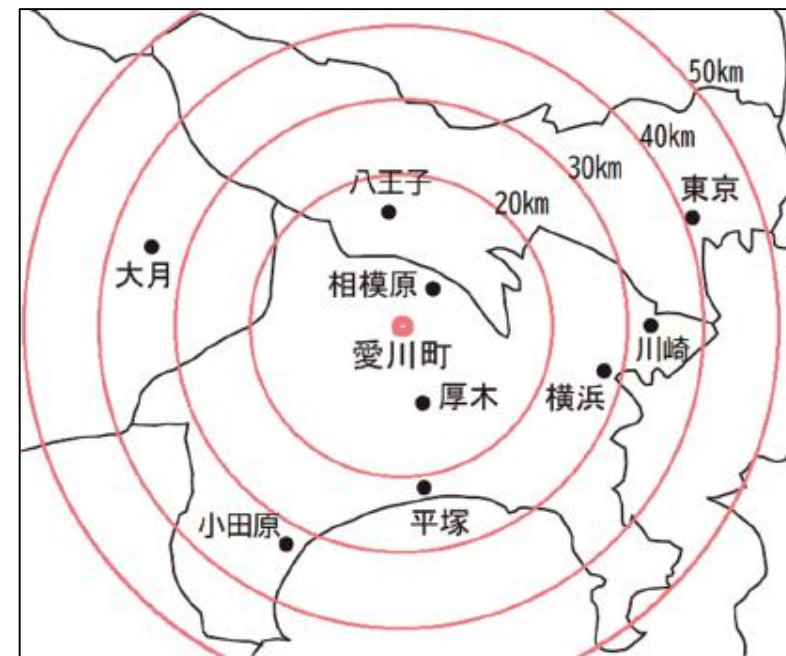

神奈川県愛川町

企業版ふるさと
納税のご案内

令和6年2月21日

宮ヶ瀬ダムからの紅葉

愛川町の概要

愛川町の概要

特徴

- ・ 神奈川県の中北部、都心から50km圏内、横浜から30km圏内に位置している。
- ・ 西部には丹沢山地が連なり、宮ヶ瀬ダム等の施設が多くの人を呼び込んでいる。
- ・ 東南部には相模川と中津川の清流に挟まれた標高100 m前後の台地が広がり、県内有数の規模を誇る内陸工業団地が立地し産業の拠点となっている。
- ・ 神奈川県内市町村での外国籍住民割合が最も高く、人口の8.5%以上が外国籍住民である。

↑ 勤労祭でのサンバカーニバル

愛川町の将来都市像

ひかり、みどり、ゆとり、共生のまち愛川

「ひかり」は町の活気を表し、働く喜びに満ちた、活力とうるおいのあるまちの姿を示します。

「みどり」は本町の豊かな自然を表し、みどり豊かで、やすらぎのあるまちの姿を示します。

「ゆとり」は心やさしく支え合う、いきいきとした健康的なまちの姿を示します。

「それぞれの示す姿を一体的に実現し、誰もが心豊かに安心して暮らせる「共生のまち愛川」を目指します。