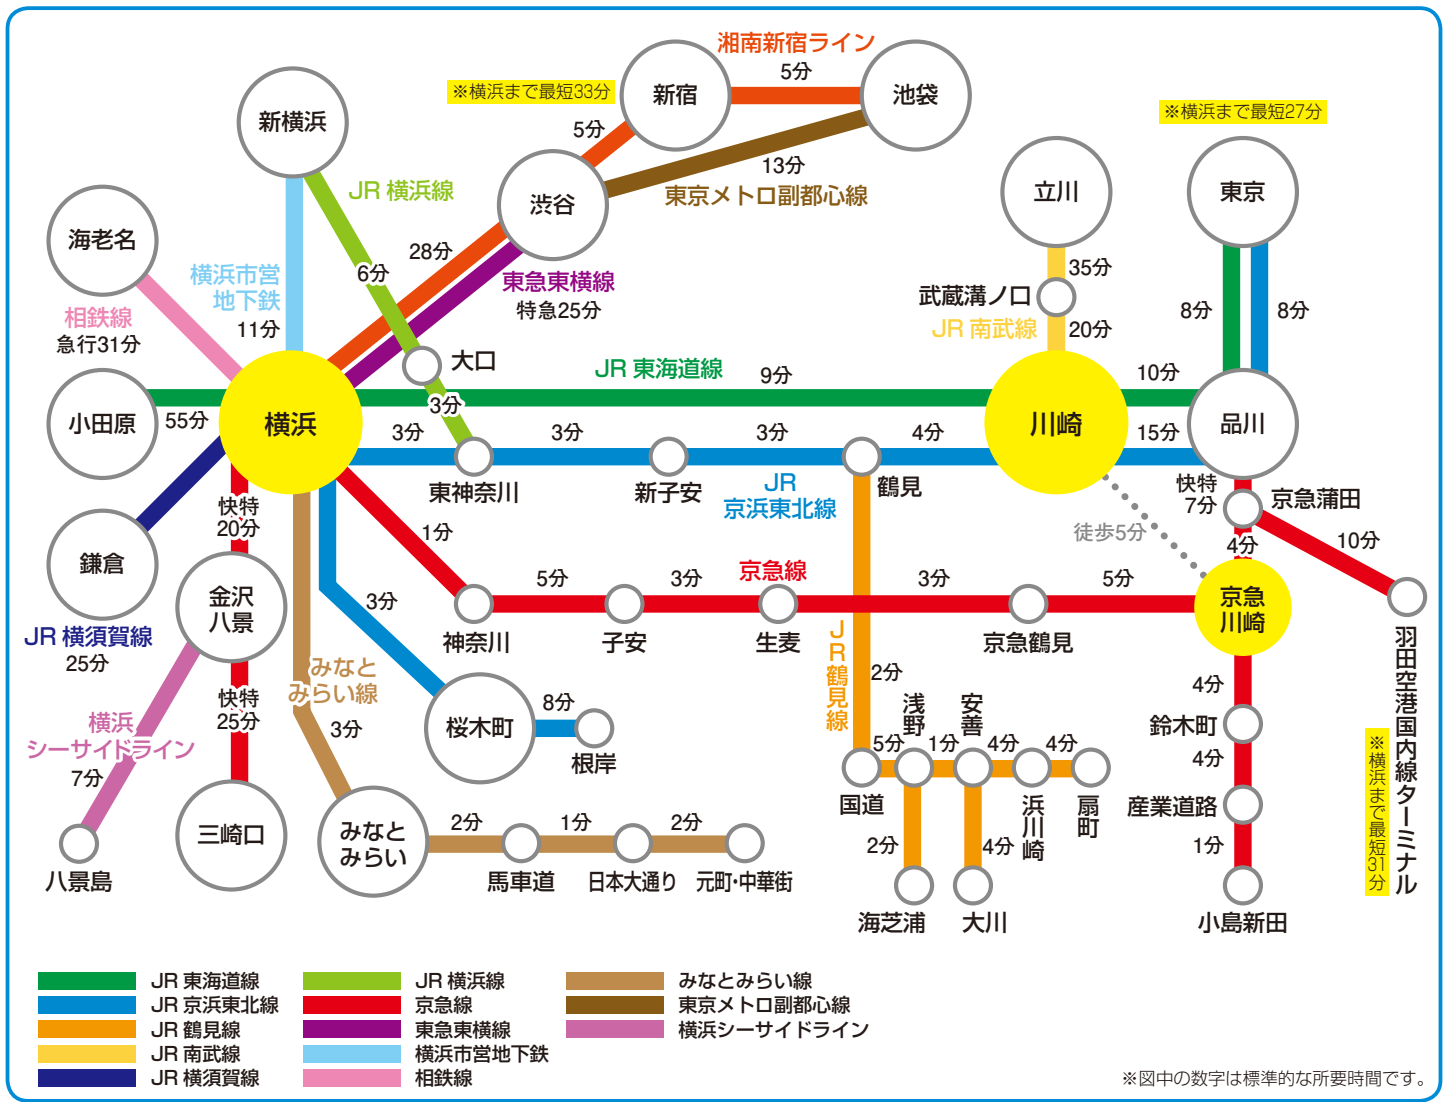

# アクセスガイド

## 神奈川県観光情報はこちらをチェック!

**観光 かながわ NOW**  
 神奈川県公式観光サイト  
<http://www.kanagawa-kankou.or.jp/>

**横浜市観光情報サイト**  
 横浜 観光 情報  
 YOKOHAMA VISITORS' GUIDE  
  
<http://www.welcome.city.yokohama.jp/ja/>

**川崎市観光情報サイト**  
 川崎 日 和 り  
 KAWASAKI-BIYORI  
<http://www.k-kankou.jp/>