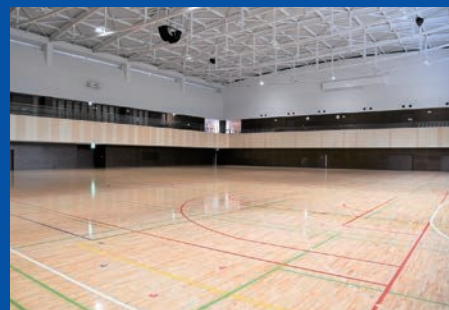

① スポーツアリーナ1 ② スポーツアリーナ2

メインフロアでは、バレーボール、バスケットボール、バドミントンなどの室内競技のほか、専用マット等を準備することで体操競技等でもご利用いただけます。新設のスポーツアリーナ2には、屋内50mプール、トレーニングルームのほか、ボクシング、フェンシング、ウエイトリフティングの専門競技フロアや障がい者のスポーツに配慮した多目的フロア1等を備えています。

③ 陸上競技場 ④ 補助競技場(フットサルコート)

陸上競技場は全天候に対応できます。1周400m8レーンのトラックと約5,500人を収容できる観覧席があります。また、隣接の補助競技場には、1周300mの補助トラックのほか、ナイター用の照明設備のあるフットサルコートを2面設置しています。

⑤ 球技場

天然芝と人工芝の2つの球技場があります。天然芝の球技場には、970人を収容できる観覧席があります。

⑥ テニスコート

砂入り人工芝のコートが8面あります。照明設備も備えており、ナイター利用も可能です。

⑦ 宿泊棟

全室車いす対応の宿泊室を42部屋※ご用意しています。レストランやラウンジも併設しており、数日に渡る大会や強化合宿等にご利用いただけます。  
※通常1室2名宿泊可能。エキストラベッド使用時は4名まで。  
全室に車いすのまままで回転可能なユニットバスを完備。

⑧ グリーンハウス

歴史的建造物であるグリーンハウスには施設の総合受付窓口があります。また、ラウンジやミーティングルームは、懇親会等で利用できます。

▲ スポーツアリーナ1 (メインフロア)

▲ スポーツアリーナ2 (外観)

▲ スポーツアリーナ2 (メインフロア)

▲ 球技場1 (天然芝)

▲ スポーツアリーナ2 (屋内プール)

▲ テニスコート (砂入り人工芝8面)

▲ 陸上競技場 (メインスタンド)

▲ 球技場2 (人工芝)