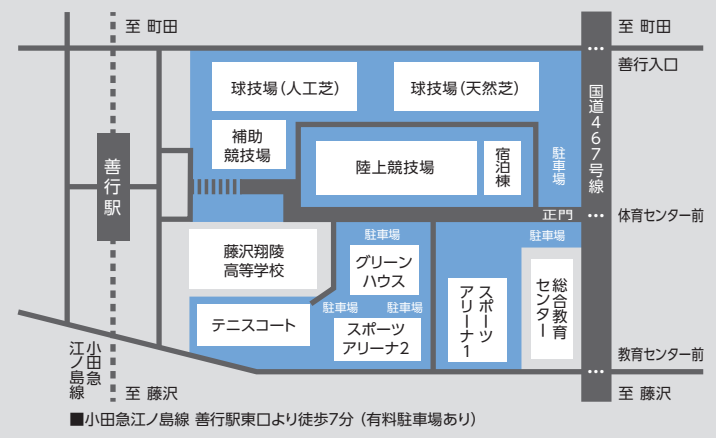

全館バリアフリー対応の宿泊棟  
障がい者対応のユニットバスも完備してより充実

▲ 宿泊棟

▲ 障がい者対応ユニットバス(全室)

歴史的建造物のグリーンハウス  
スポーツ後にくつろげるラウンジ

▲ グリーンハウス(総合案内)

▲ ラウンジ

■ 周辺案内図

■3033(サンマルサンサン)運動とは...  
1日30分、週3回、3ヶ月間継続して運動やスポーツを行い、運動やスポーツをくらしの一部として習慣化する神奈川県の取り組みです。  
■スポーツで未病を改善しよう!  
神奈川県キャラクター 未病改善ヒーロー ミビョーマン

① スポーツアリーナ1 ② スポーツアリーナ2

メインフロアでは、バレーボール、バスケットボール、バドミントンなどの室内競技のほか、専用マット等を準備することで体操競技等でもご利用いただけます。新設のスポーツアリーナ2には、屋内50mプール、トレーニングルームのほか、ボクシング、フェンシング、ウエイトリフティングの専門競技フロアや障がい者のスポーツに配慮した多目的フロア1等を備えています。

③ 陸上競技場 ④ 補助競技場(フットサルコート)