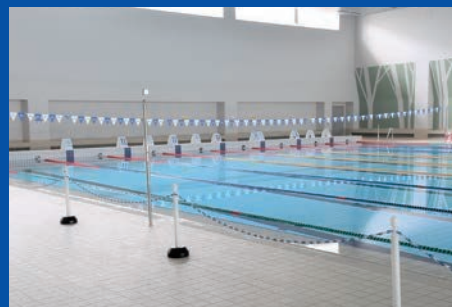

全館バリアフリー対応の宿泊棟  
障がい者対応のユニットバスも完備してより充実

▲ 宿泊棟

▲ 障がい者対応ユニットバス(全室)

歴史的建造物のグリーンハウス  
スポーツ後にくつろげるラウンジ

▲ グリーンハウス(総合案内)

▲ ラウンジ

■ 周辺案内図

■3033(サンマルサンサン)運動とは...  
1日30分、週3回、3ヶ月間継続して運動やスポーツを行い、運動やスポーツをくらしの一部として習慣化する神奈川県の取り組みです。  
■スポーツで未病を改善しよう!  
神奈川県キャラクター 未病改善ヒーロー ミビョーマン

① スポーツアリーナ1 ② スポーツアリーナ2

メインフロアでは、バレーボール、バスケットボール、バドミントンなどの室内競技のほか、専用マット等を準備することで体操競技等でもご利用いただけます。新設のスポーツアリーナ2には、屋内50mプール、トレーニングルームのほか、ボクシング、フェンシング、ウエイトリフティングの専門競技フロアや障がい者のスポーツに配慮した多目的フロア1等を備えています。

③ 陸上競技場 ④ 補助競技場(フットサルコート)

▲ スポーツアリーナ1 (メインフロア)

▲ スポーツアリーナ2 (外観)

▲ スポーツアリーナ2 (メインフロア)

▲ 球技場1 (天然芝)

▲ スポーツアリーナ2 (屋内プール)

▲ テニスコート (砂入り人工芝8面)

▲ 陸上競技場 (メインスタンド)

▲ 球技場2 (人工芝)

▲ スポーツアリーナ2 (受付)

▲ スポーツアリーナ2 (ウエイトリフティングフロア)

▲ スポーツアリーナ2 (ボクシングフロア)

▲ 補助競技場 (フットサルコート)