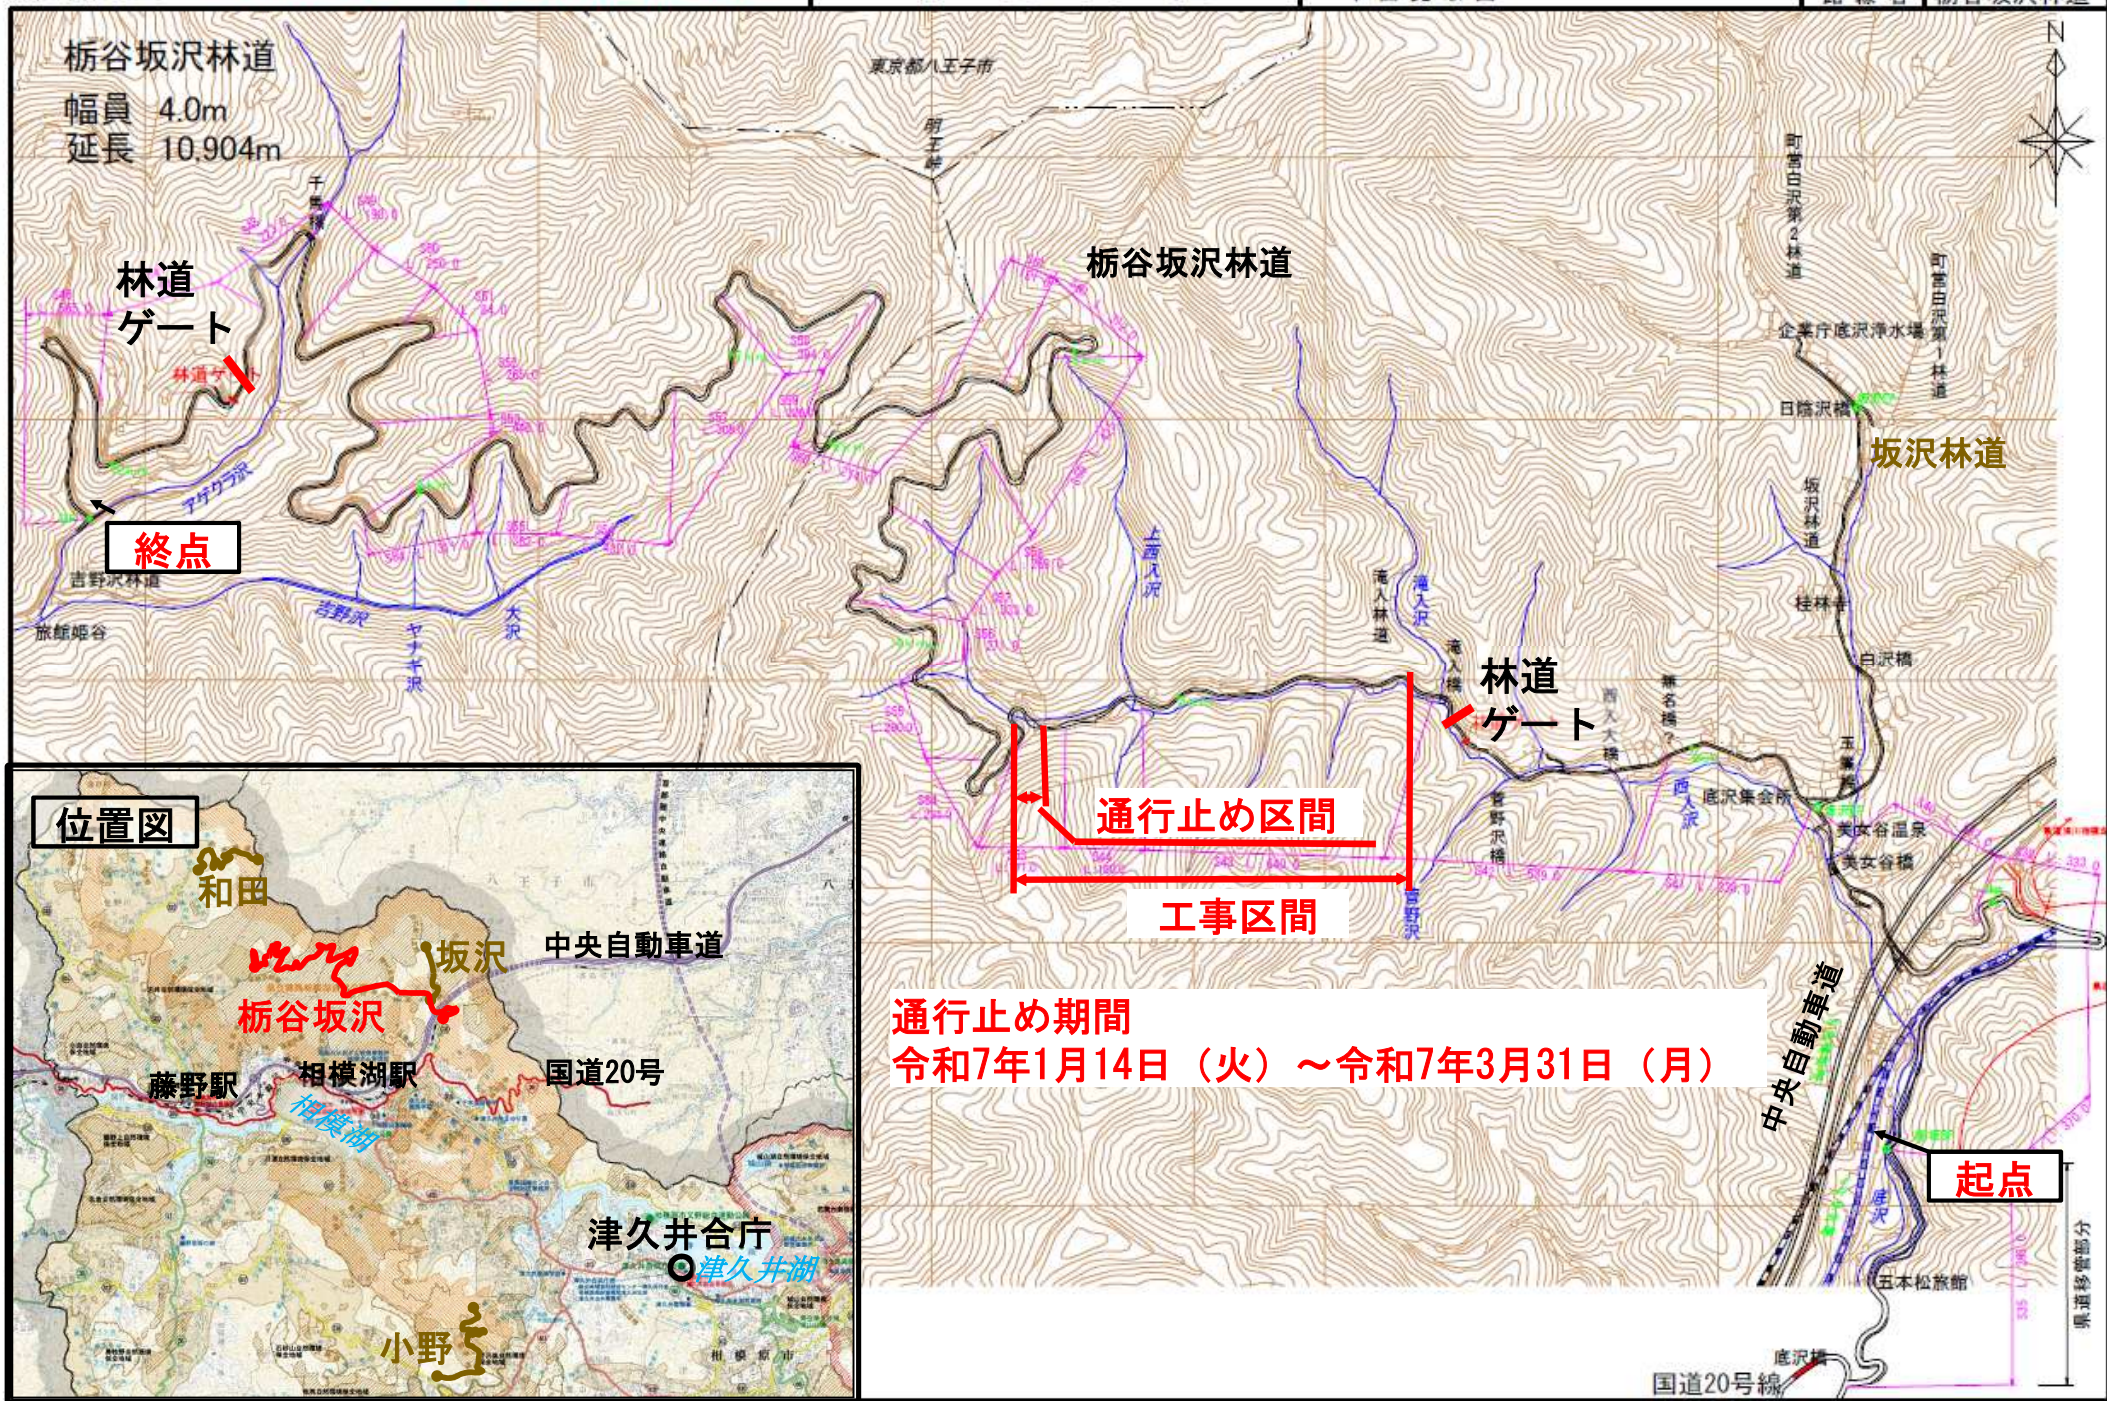

林道台帳

平面見取図

索引番号	
路線名	栃谷坂沢林道

通行止め期間
 令和7年1月14日（火）～令和7年3月31日（月）

位置図