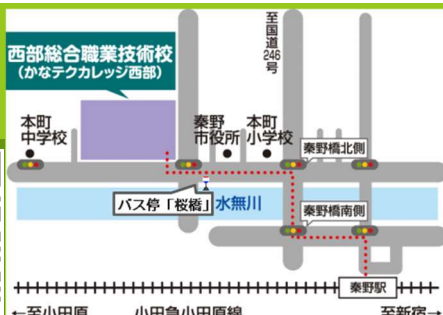

◆主な就職先

造園工事業、緑地管理業(公共団体・民間会社)等

募集については・・・

- 募集開始の約2週間前から「募集のご案内」を技術校やハローワーク等で配布します。
 - オープンキャンパス(見学会-予約不要)や体験入校(要予約)を開催しています。
- 日程は、当校ホームページ等でご確認ください。

神奈川県立 西部総合職業技術校 (かなテクカレッジ西部)

住所：秦野市桜町2-1-3 (秦野市役所隣)

小田急小田原線秦野駅下車徒歩15分、または秦野駅北口3番のりばのバス※で桜橋下車、徒歩1分。(※3番のりばのバスはすべての系統をご利用できます。)

電話：(0463) 80-3006【建築技術課直通】

URL：http://www.pref.kanagawa.jp/docs/vx6/kanatech_west/

庭園エクステリア施工

コース

6ヶ月 短期課程

カリキュラムの流れ

1ヶ月目	2ヶ月目	3ヶ月目	4ヶ月目	5ヶ月目	6ヶ月目	修了	
概論・安全衛生			概論	ブロック施工実習			
	樹木の移植実習				垣根施工実習・石施工実習		
	樹木の整枝・剪定実習				資格取得		
	刈払機・チェーンソーの運転実習				CAD操作実習		
		レンガ積み			見積・積算		
樹木管理訓練			造園施工訓練				