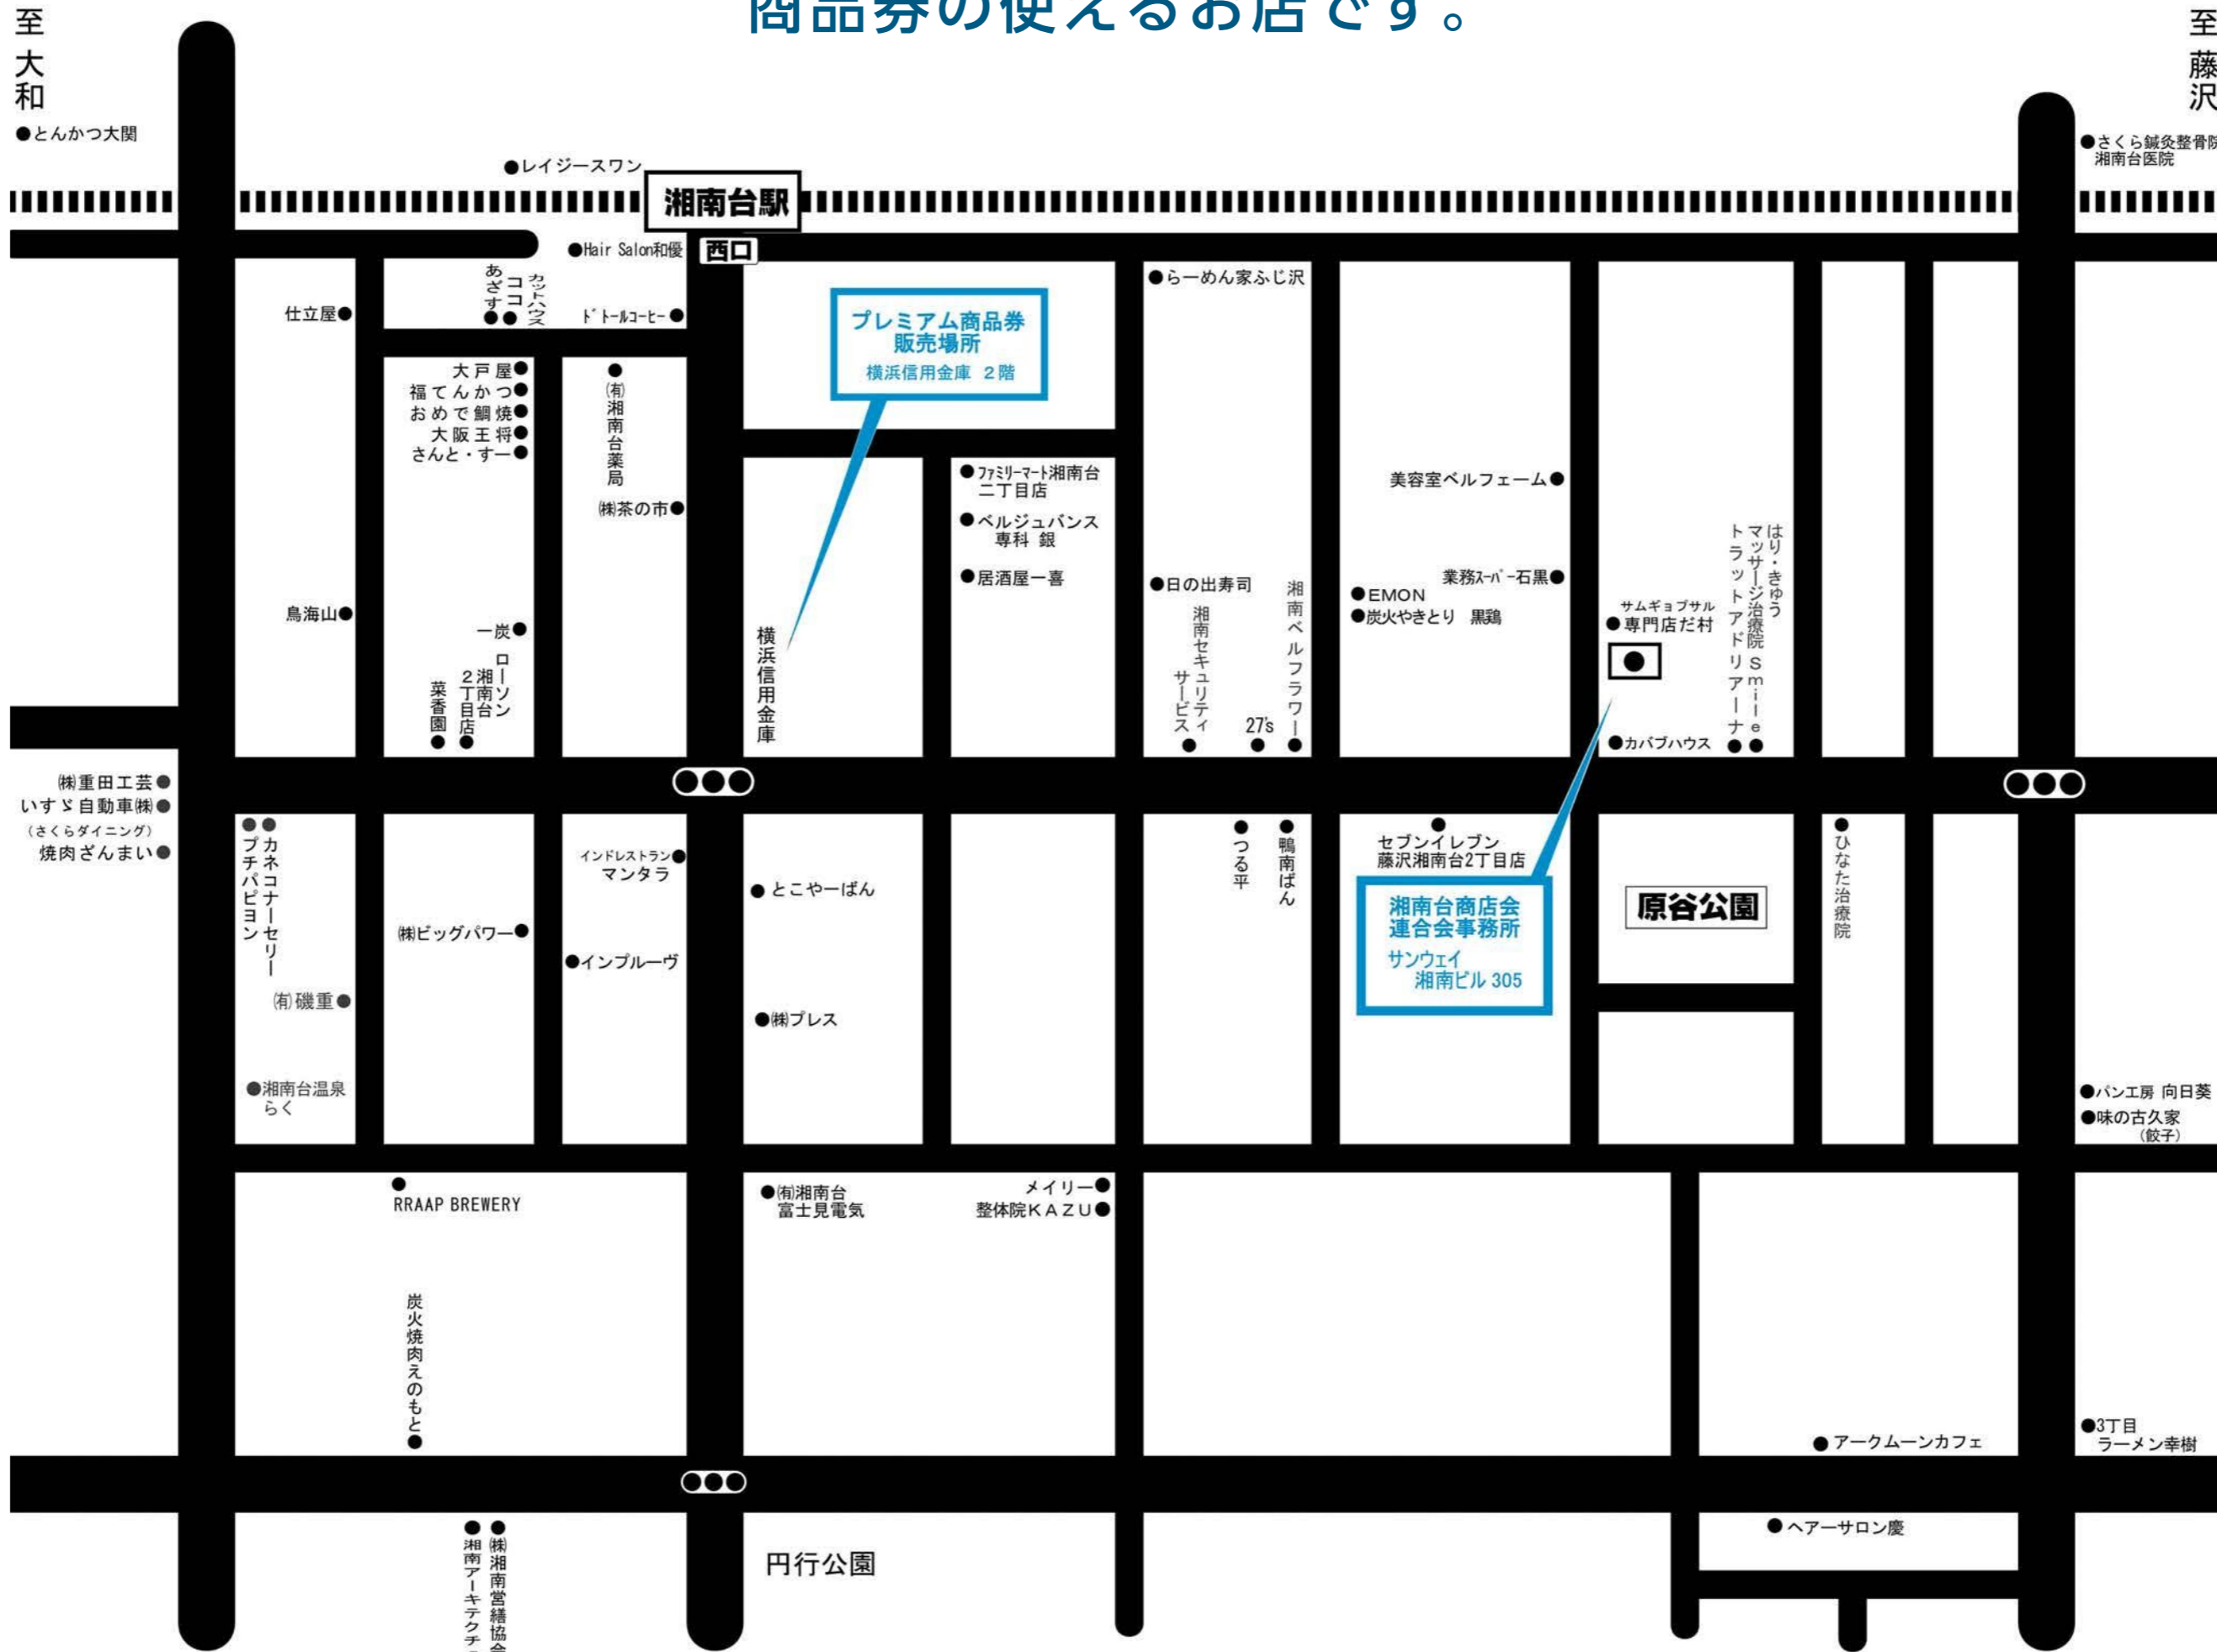

年金のお受取りは
ぜひ
《よこしん》
湘南台支店へ

このまちの未来をともにつくる
藤沢市湘南台2-13-1
横浜信用金庫 TEL: 0466-44-1511

湘南台商店会連合会加盟店

商品券の使えるお店です。

至大和
●とんかつ大関

至藤沢
●さくら鍼灸整骨院
湘南台医院

飲み会のお供に
居酒屋 つる平

〒252-0804 藤沢市湘南台2-22-16
電話 0466-45-7446
■営業時間: PM5:00~11:00
■定休日: 日曜日・火曜日

全国へお花をお届け致します 電話でのご予約承ります

株式会社ベルフラワー
湘南ベルフラワー

営業時間 / 9:30~19:00
定休日 / なし
入荷日 / 切花(月水金) 鉢物(火金)
入荷は各曜日の午後です

〒252-0804 藤沢市湘南台2-16-17
TEL/FAX 0466-43-8787

IMPROVE
SHONANDAI

●鎌重田工芸
いすゞ自動車(株)
(さくらダイニング)
焼肉ざんまい

湘南台店

WEBマーケティング・ホームページ制作

Beanbiz
株式会社 ビーンビズ

まずは、お気軽にご相談ください。
Tel.050-3716-0627 <https://beanbiz.jp>

店内醸造自家製ビール
湘南台ビール

RRAAP BREWERY
TAP & DINE
SHONANDAI

湘南台2-8-7
ライオンズマンション1F
☎ 0466(53)9377
OPEN 17:00~27:00(日曜24:00)無休

一番似合う「特別」をあなたに

hair&heart
belle femme

美容室ベルフェーム湘南台店
〒252-0814
神奈川県藤沢市湘南台2-17-19 フォンティエヌ湘南 1F-A
☎/Fax: 0466-42-4755

処方箋・一般薬品 湘南台駅西口C出口正面

湘南台薬局 ☎0466(44)5120
(定休日 日・祝)

どちらの病院の処方箋でも受け付けています (営)AM9:00~PM8:00[月~金]
AM9:00~PM6:30[土]

住みよい街 笑顔の街に..

省エネ型遠隔監視システムリードクリーンエコライト

LEAD ISO9001・ISO14001
エコ監視

リードクリーンエコライト
「エコ監視」は、人と地球に優しく、安心・安全な街づくりをサポートします。

商店街共同施設のご相談は
神奈川リード株式会社 ☎ 046(263)5755 代
FAX 046(263)5702

じょうなんシンキング
城南親近ing!
城南信用金庫 湘南台支店
〒252-0804 藤沢市湘南台2-8-18 TEL.0466(46)0561
<https://www.jsbank.co.jp>

DyDo Asahi
ダイドーアサヒベンディング(株)
湘南営業所

横浜銀行 | CONCORDIA
コンコルディア・フィナンシャルグループ

藤沢中央支店 TEL:0466-25-4311
湘南台支店 TEL:0466-46-3051

ISO9001・ISO14001 認証取得
おかげさまで創立44年

http://www.sea-archi.co.jp 実現します

設計・施工/総合建設業
株式会社 湘南営繕協会
本社/〒252-0813 藤沢市海畔1丁目24番地2 TEL.0466-81-7707
支社/〒252-0804 藤沢市湘南台3丁目2番地の3 TEL.0466-45-7521
☎お客様用フリーダイヤル 0120-538-860

使えば使うほどおトクな/
ファミマのアプリ
ファミマペイ

ファミリーマート 湘南台2丁目店 (27236)
☎0466-42-5041
〒252-0804 藤沢市湘南台2丁目12番1号

良質住まいのネットワーク

株式会社 リーゴ
Speed & Continue
お客様の「満足」のために

湘南台第一ホテル藤沢横浜
SHONANDAI DAICHI HOTEL
FUJISAWA YOKOHAMA

神奈川県藤沢市湘南台2-3-10
TEL 0466-45-7200
<https://www.shonandai-dai1hotel.com>

よろこびがつなぐ世界へ

KIRIN
麒麟ビバレッジ株式会社