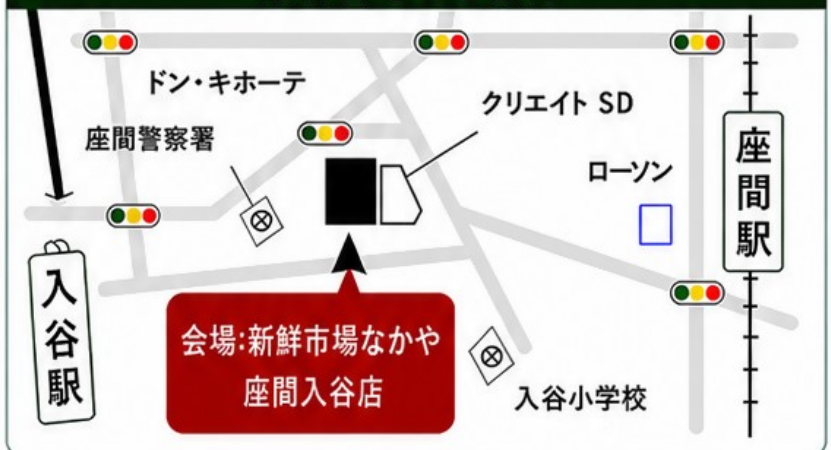

販売場所 新鮮市場なかや 座間入谷店内
特設会場
※販売は現金のみとなります。

購入上限 お一人様 5セットまで
ご購入いただけます (10,000円×5セットまで)

ご利用期間 令和8年
6月27日(土)~9月27日(日)まで

販売会場のご案内

ご利用にあたってのお願い

本券の現金への
引換え、釣銭は
出ません。

有効期限を過ぎた
商品券はご利用
いただけません。

本券の譲渡・
転売はできません。