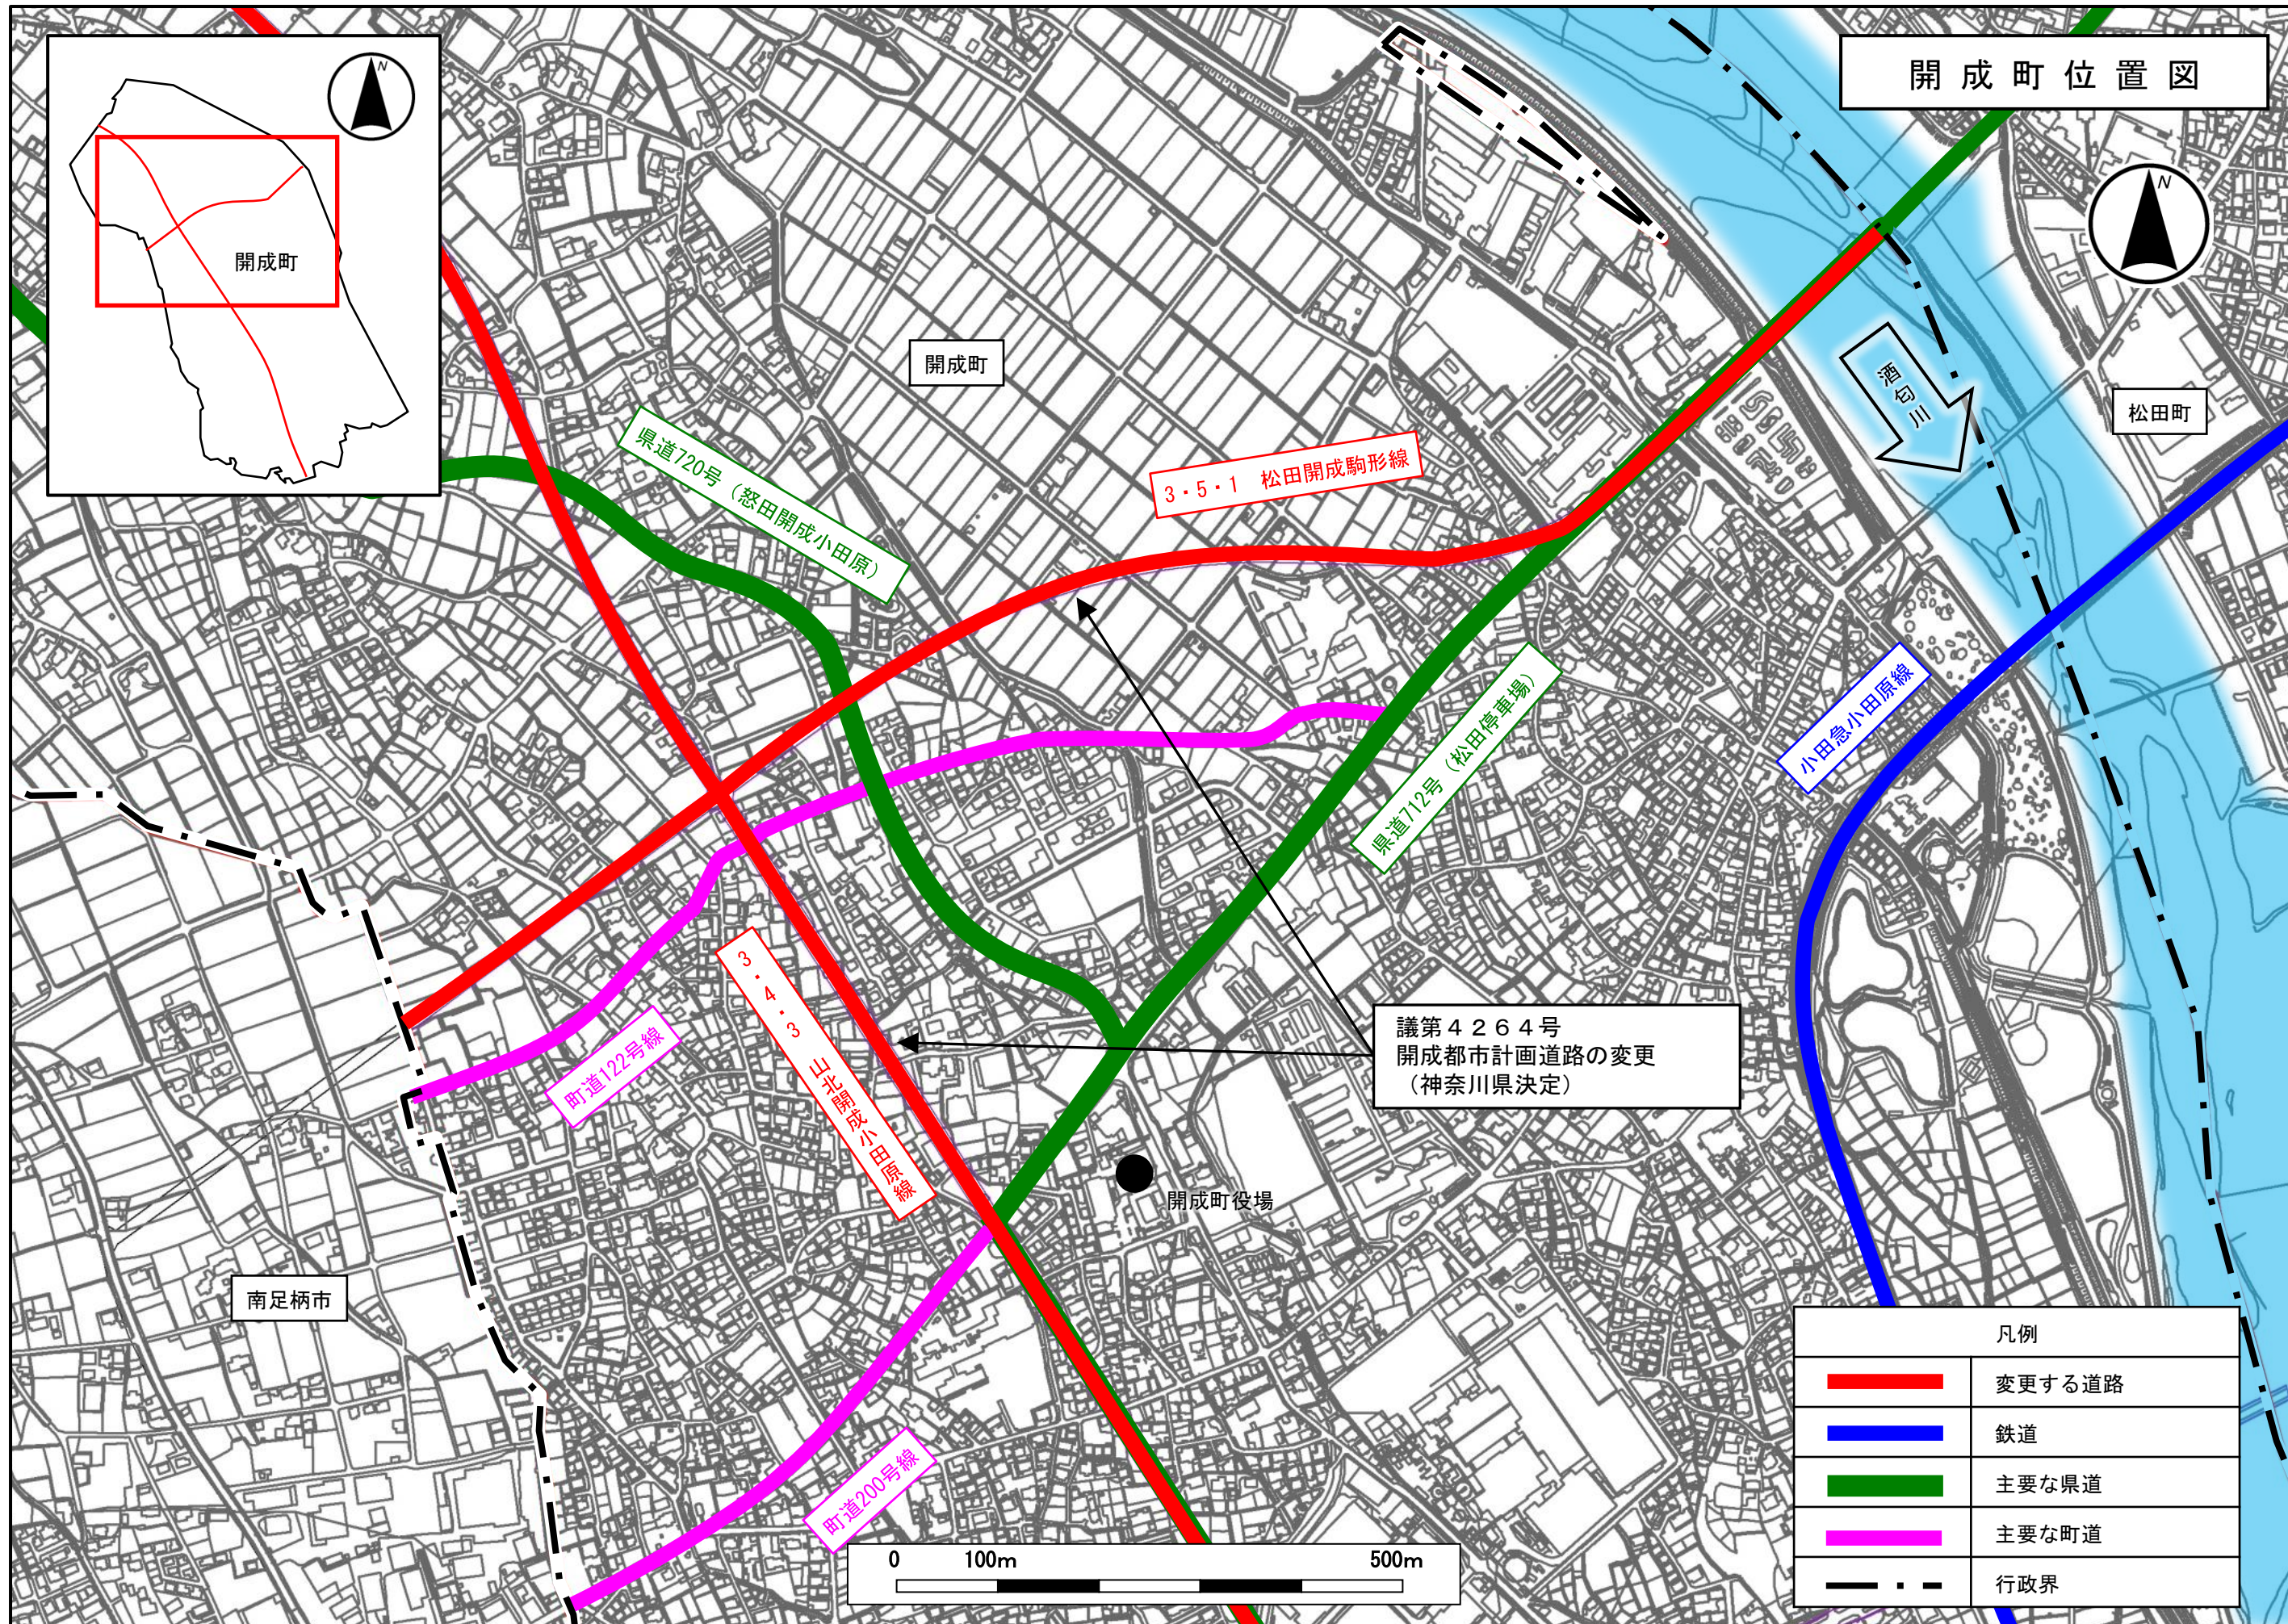

第228回

神奈川県都市計画審議会

図 面 集

平成28年8月1日

議第4264号
開成都市計画 道路の変更 計画図
(神奈川県決定)

凡 例	
	変更後
	変更前