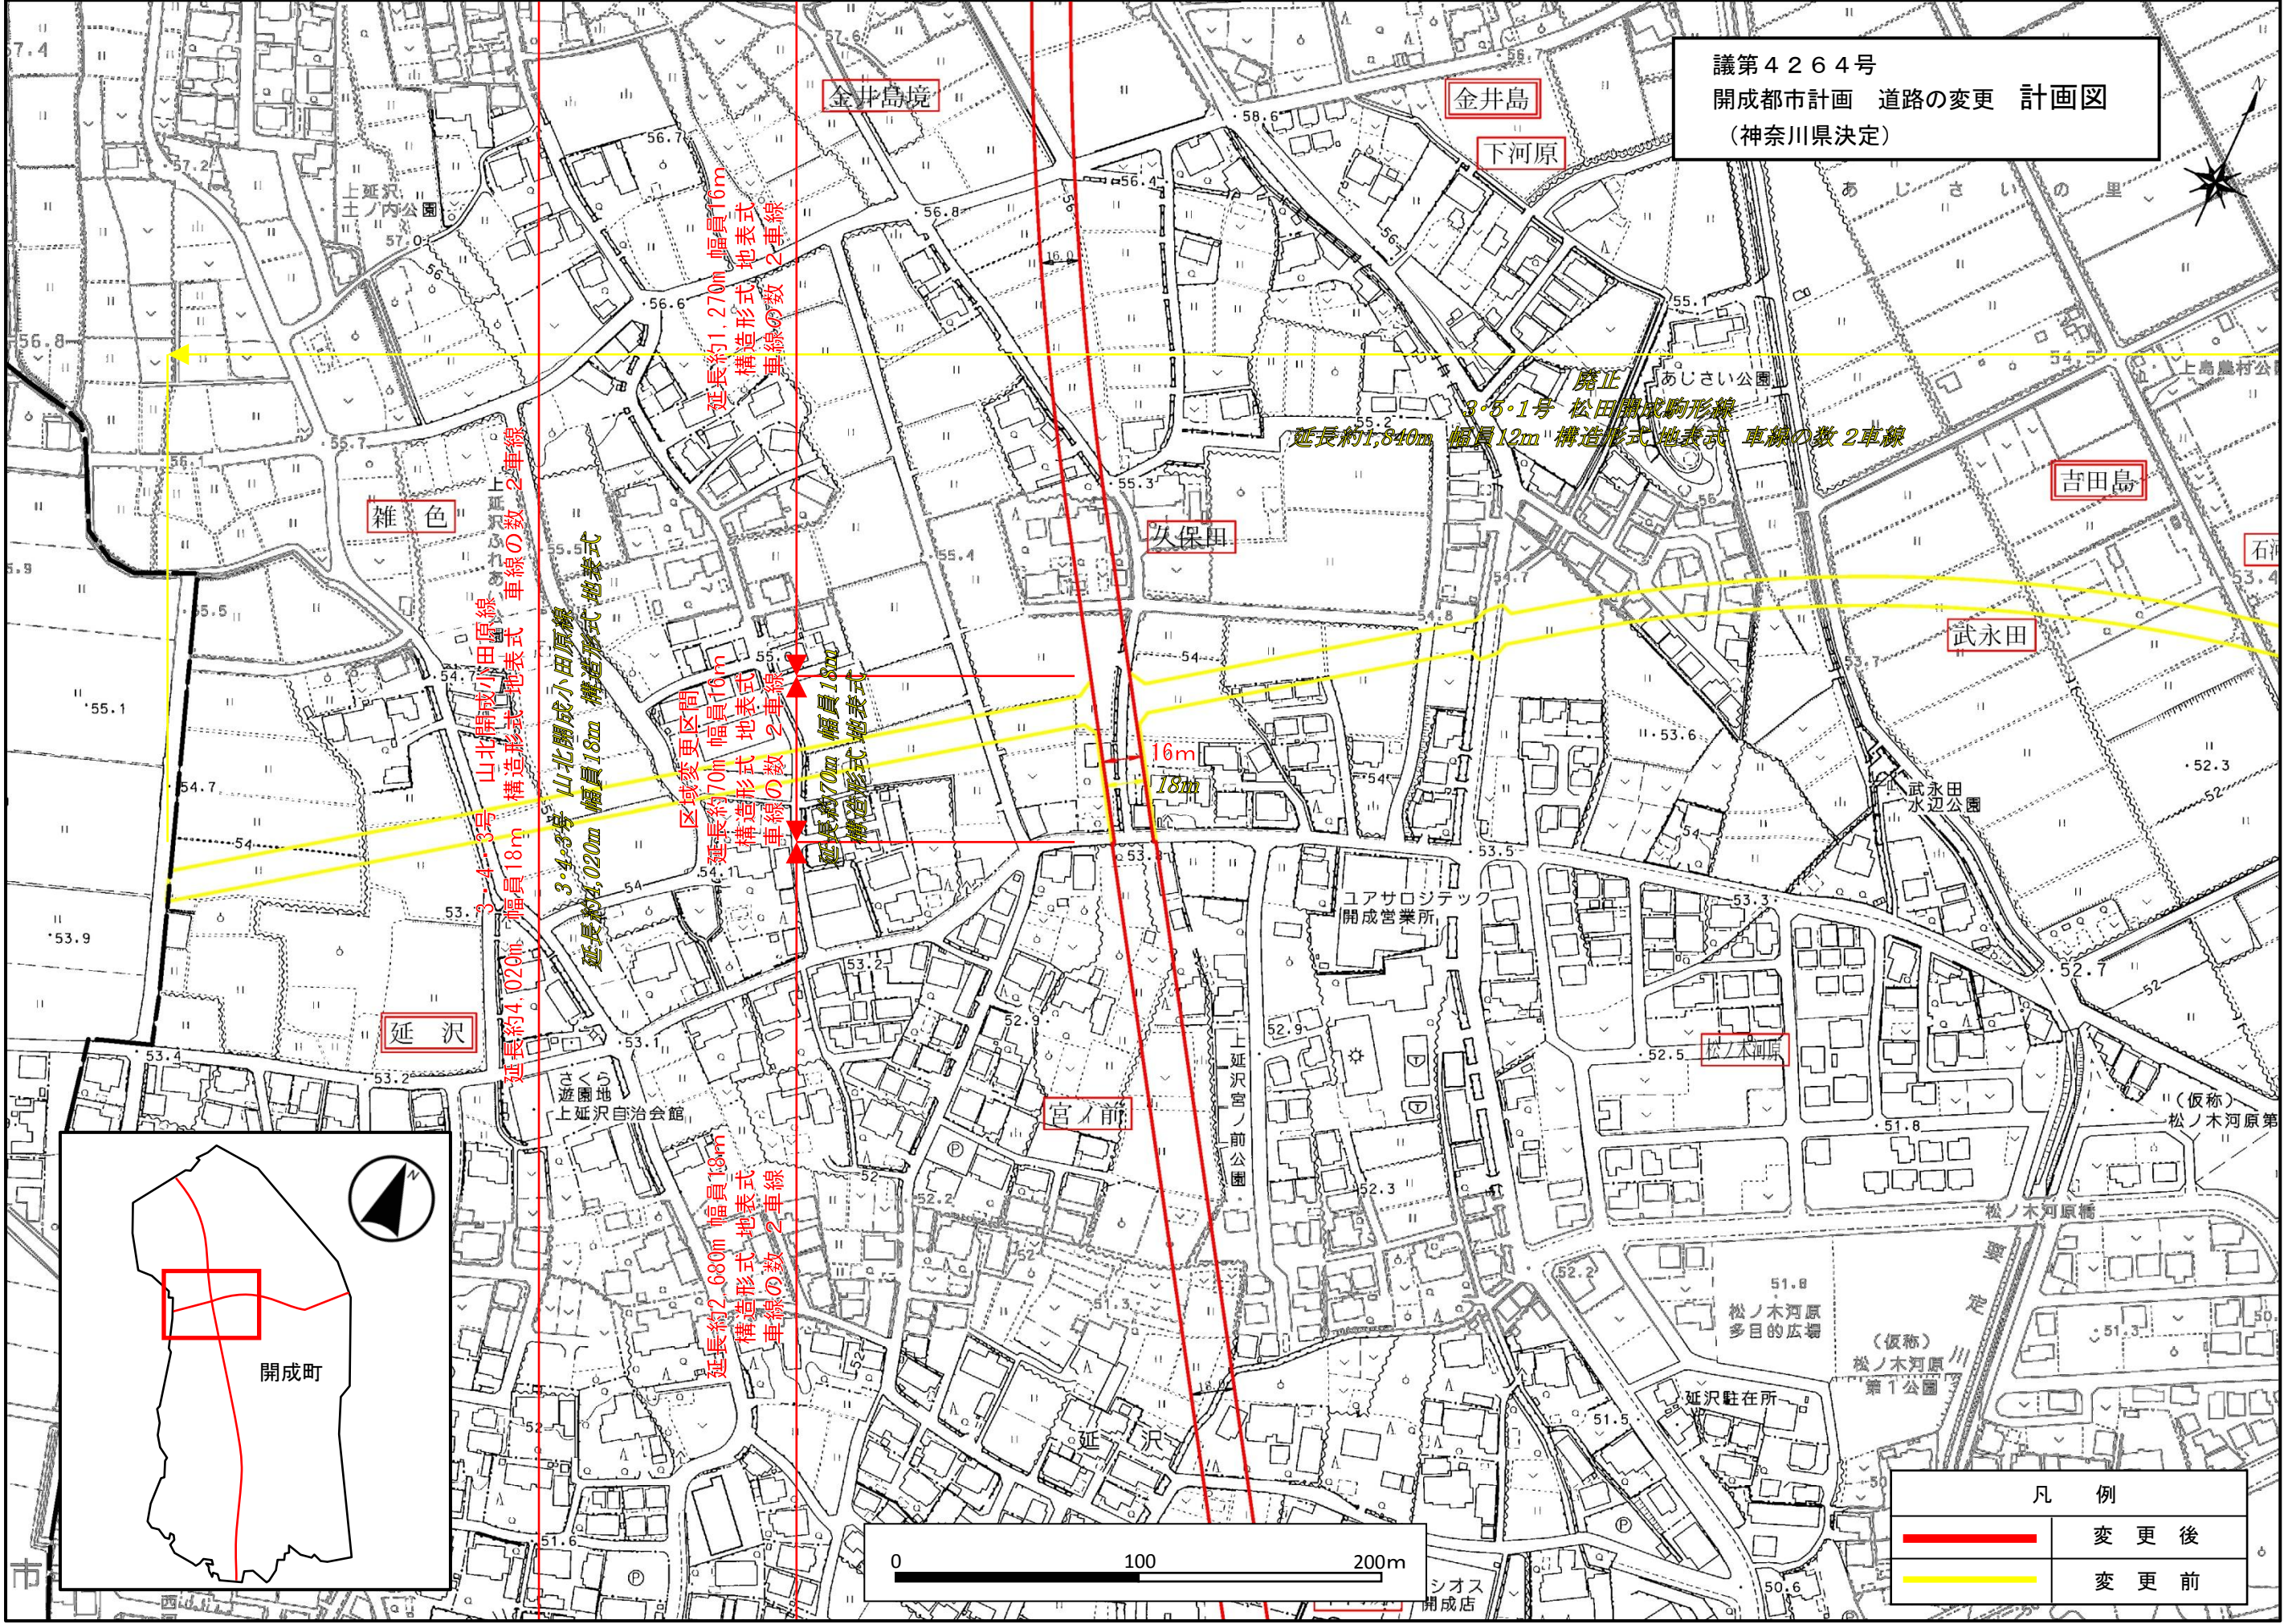

第228回

神奈川県都市計画審議会

図 面 集

平成28年8月1日

議第4264号
開成都市計画 道路の変更 計画図
(神奈川県決定)

凡 例	
	変更後
	変更前