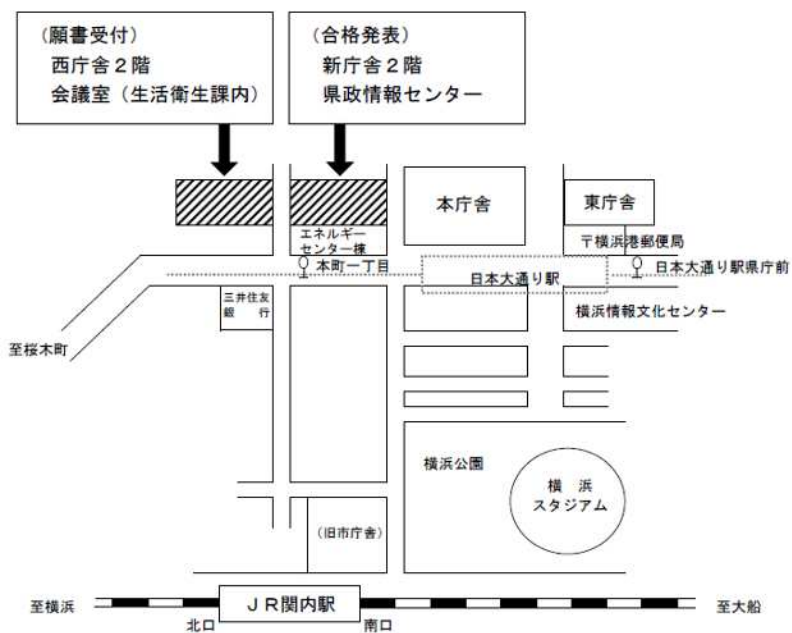

<案内図>

願書受付
 <神奈川県庁（西庁舎）>
 合格発表
 <神奈川県庁（新庁舎）>

交通機関

- みなとみらい線 「日本大通り」 駅下車
 県庁口徒歩3分
- JR根岸線 「関内」 駅南口下車徒歩10分
- 横浜市営バス「本町一丁目」下車徒歩1分

学科試験
 <横浜市立大学>

交通機関

- 京浜急行線「金沢八景」駅下車徒歩5分
- シーサイドライン「金沢八景」駅下車
 徒歩5分

実技試験
 <学校法人 難波学園
 横浜調理師専門学校>