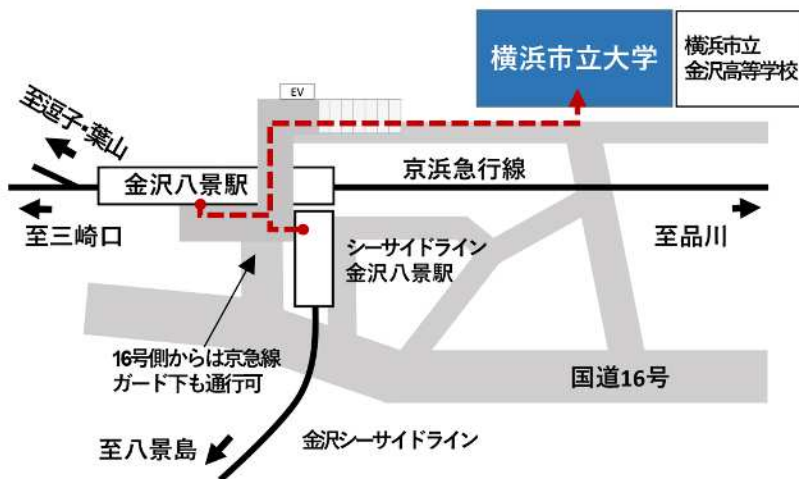

<案内図>

願書受付
 <神奈川県庁（西庁舎）>
 合格発表
 <神奈川県庁（新庁舎）>

交通機関

- みなとみらい線 「日本大通り」 駅下車
 県庁口徒歩3分
- JR根岸線 「関内」 駅南口下車徒歩10分
- 横浜市営バス「本町一丁目」下車徒歩1分

学科試験
 <横浜市立大学>

交通機関

- 京浜急行線「金沢八景」駅下車徒歩5分
- シーサイドライン「金沢八景」駅下車
 徒歩5分

実技試験
 <学校法人 難波学園
 横浜調理師専門学校>

交通機関

- 「横浜」 駅西口下車 徒歩約7分

※ 公共交通機関をご利用ください。