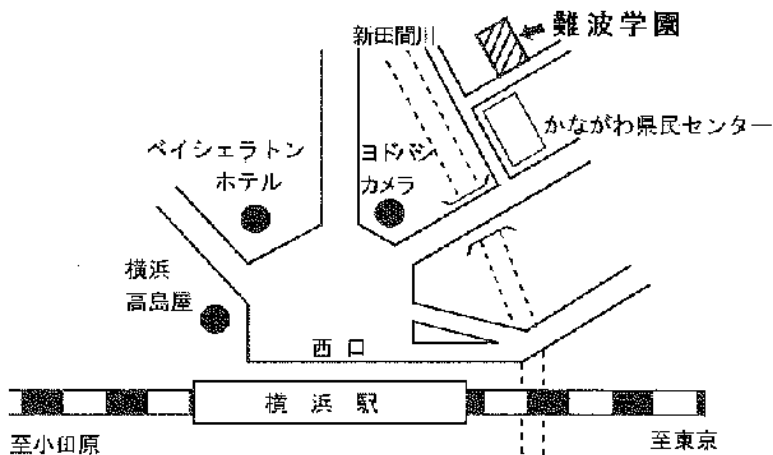

交通機関

- ●「横浜」 駅西口下車 徒歩約7分