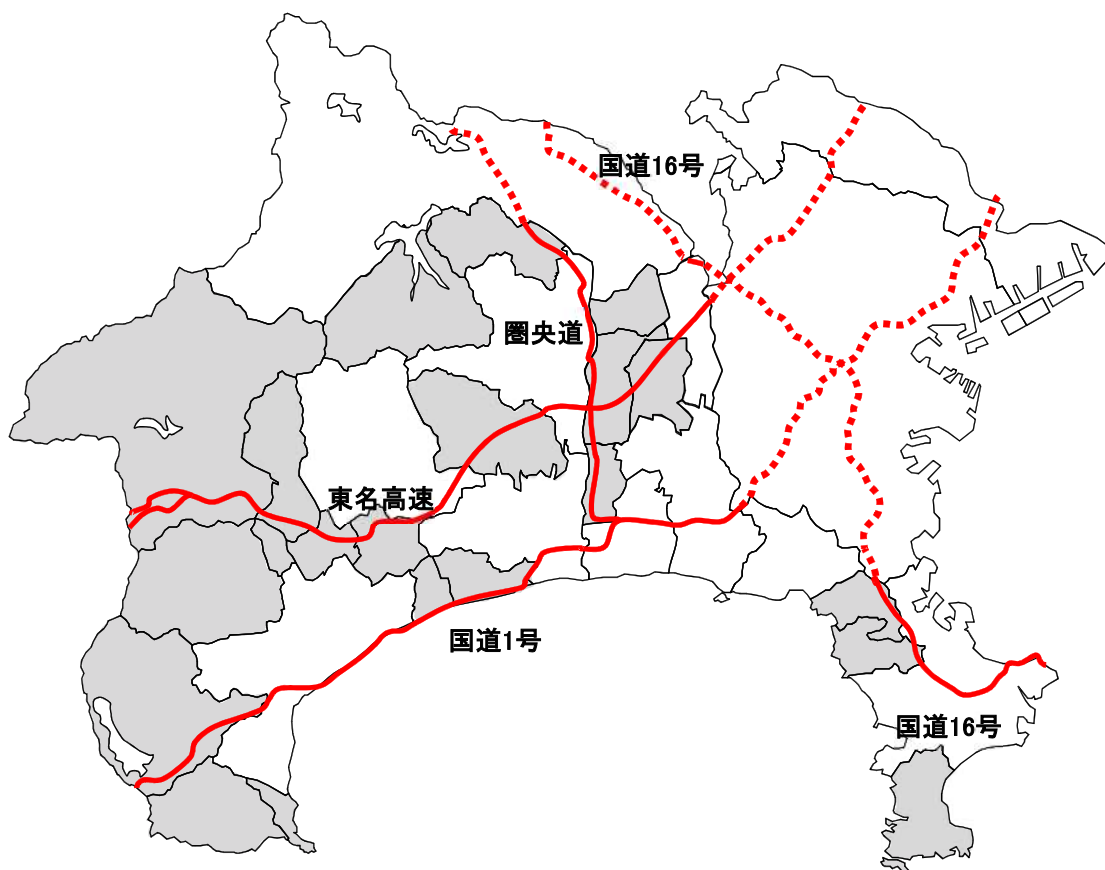

緊急輸送道路のうち県が指定している区間

道路名（政令市を除く）

- ・東名高速
- ・圏央道
- ・国道1号
- ・国道16号

の上記実線区間

【凡例】

- 実線：緊急輸送道路のうち県が指定している区間
- ⋯ 点線：緊急輸送道路のうち県が指定している区間につながる道路
- ：県が所管する区域