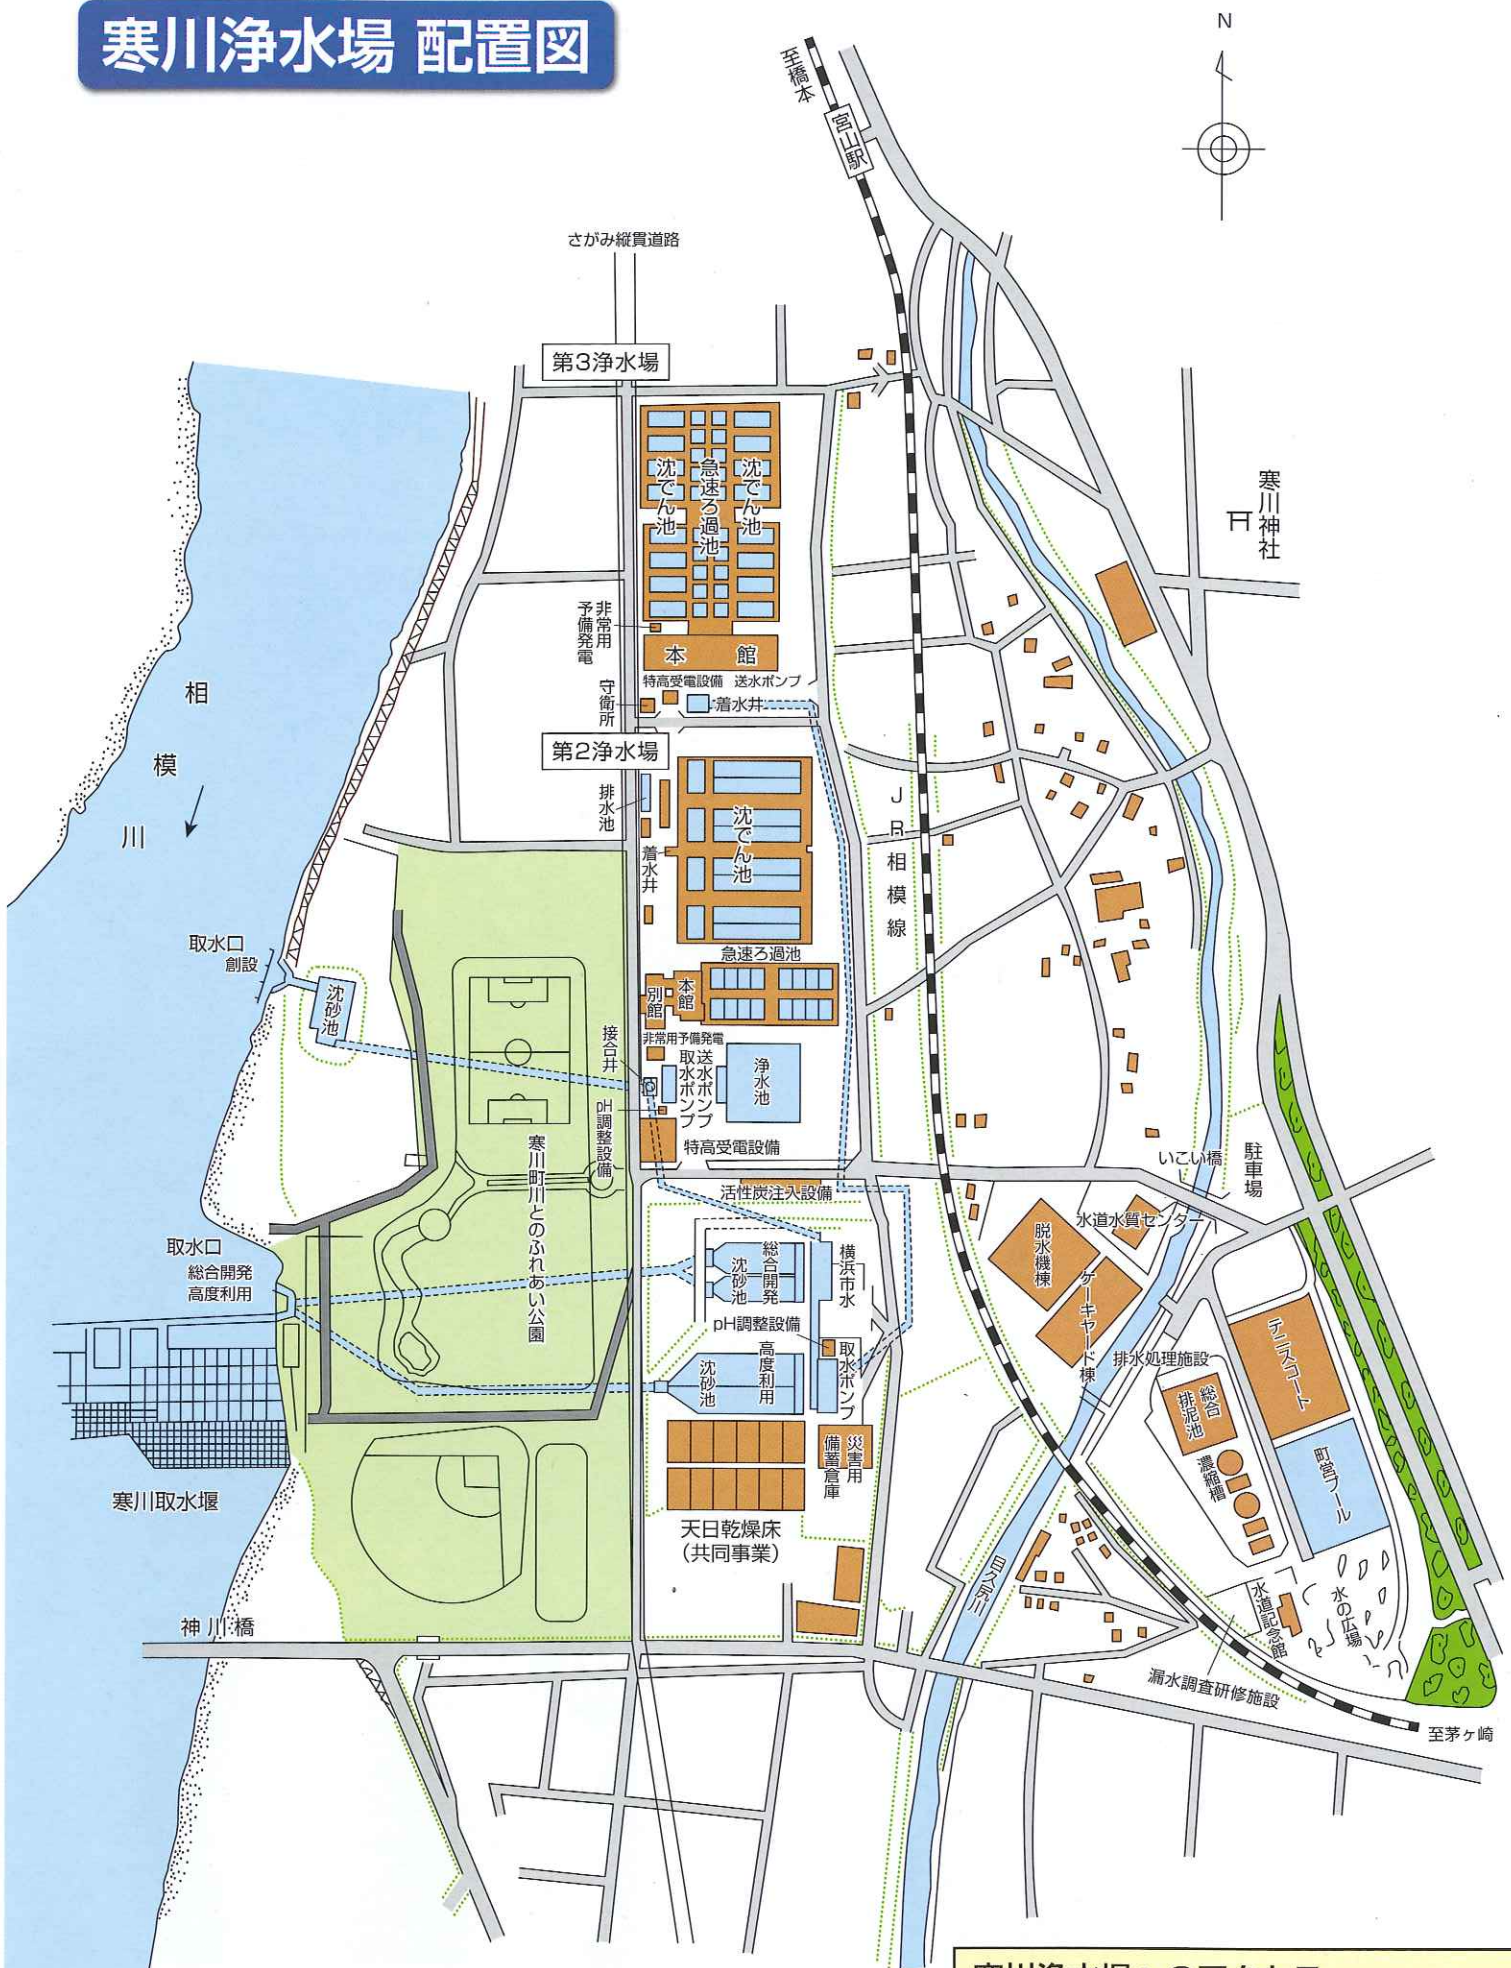

寒川浄水場 配置図

寒川浄水場へのアクセス

JR相模線「宮山駅」下車 徒歩約10分
 東名高速道路 海老名ICから約8km