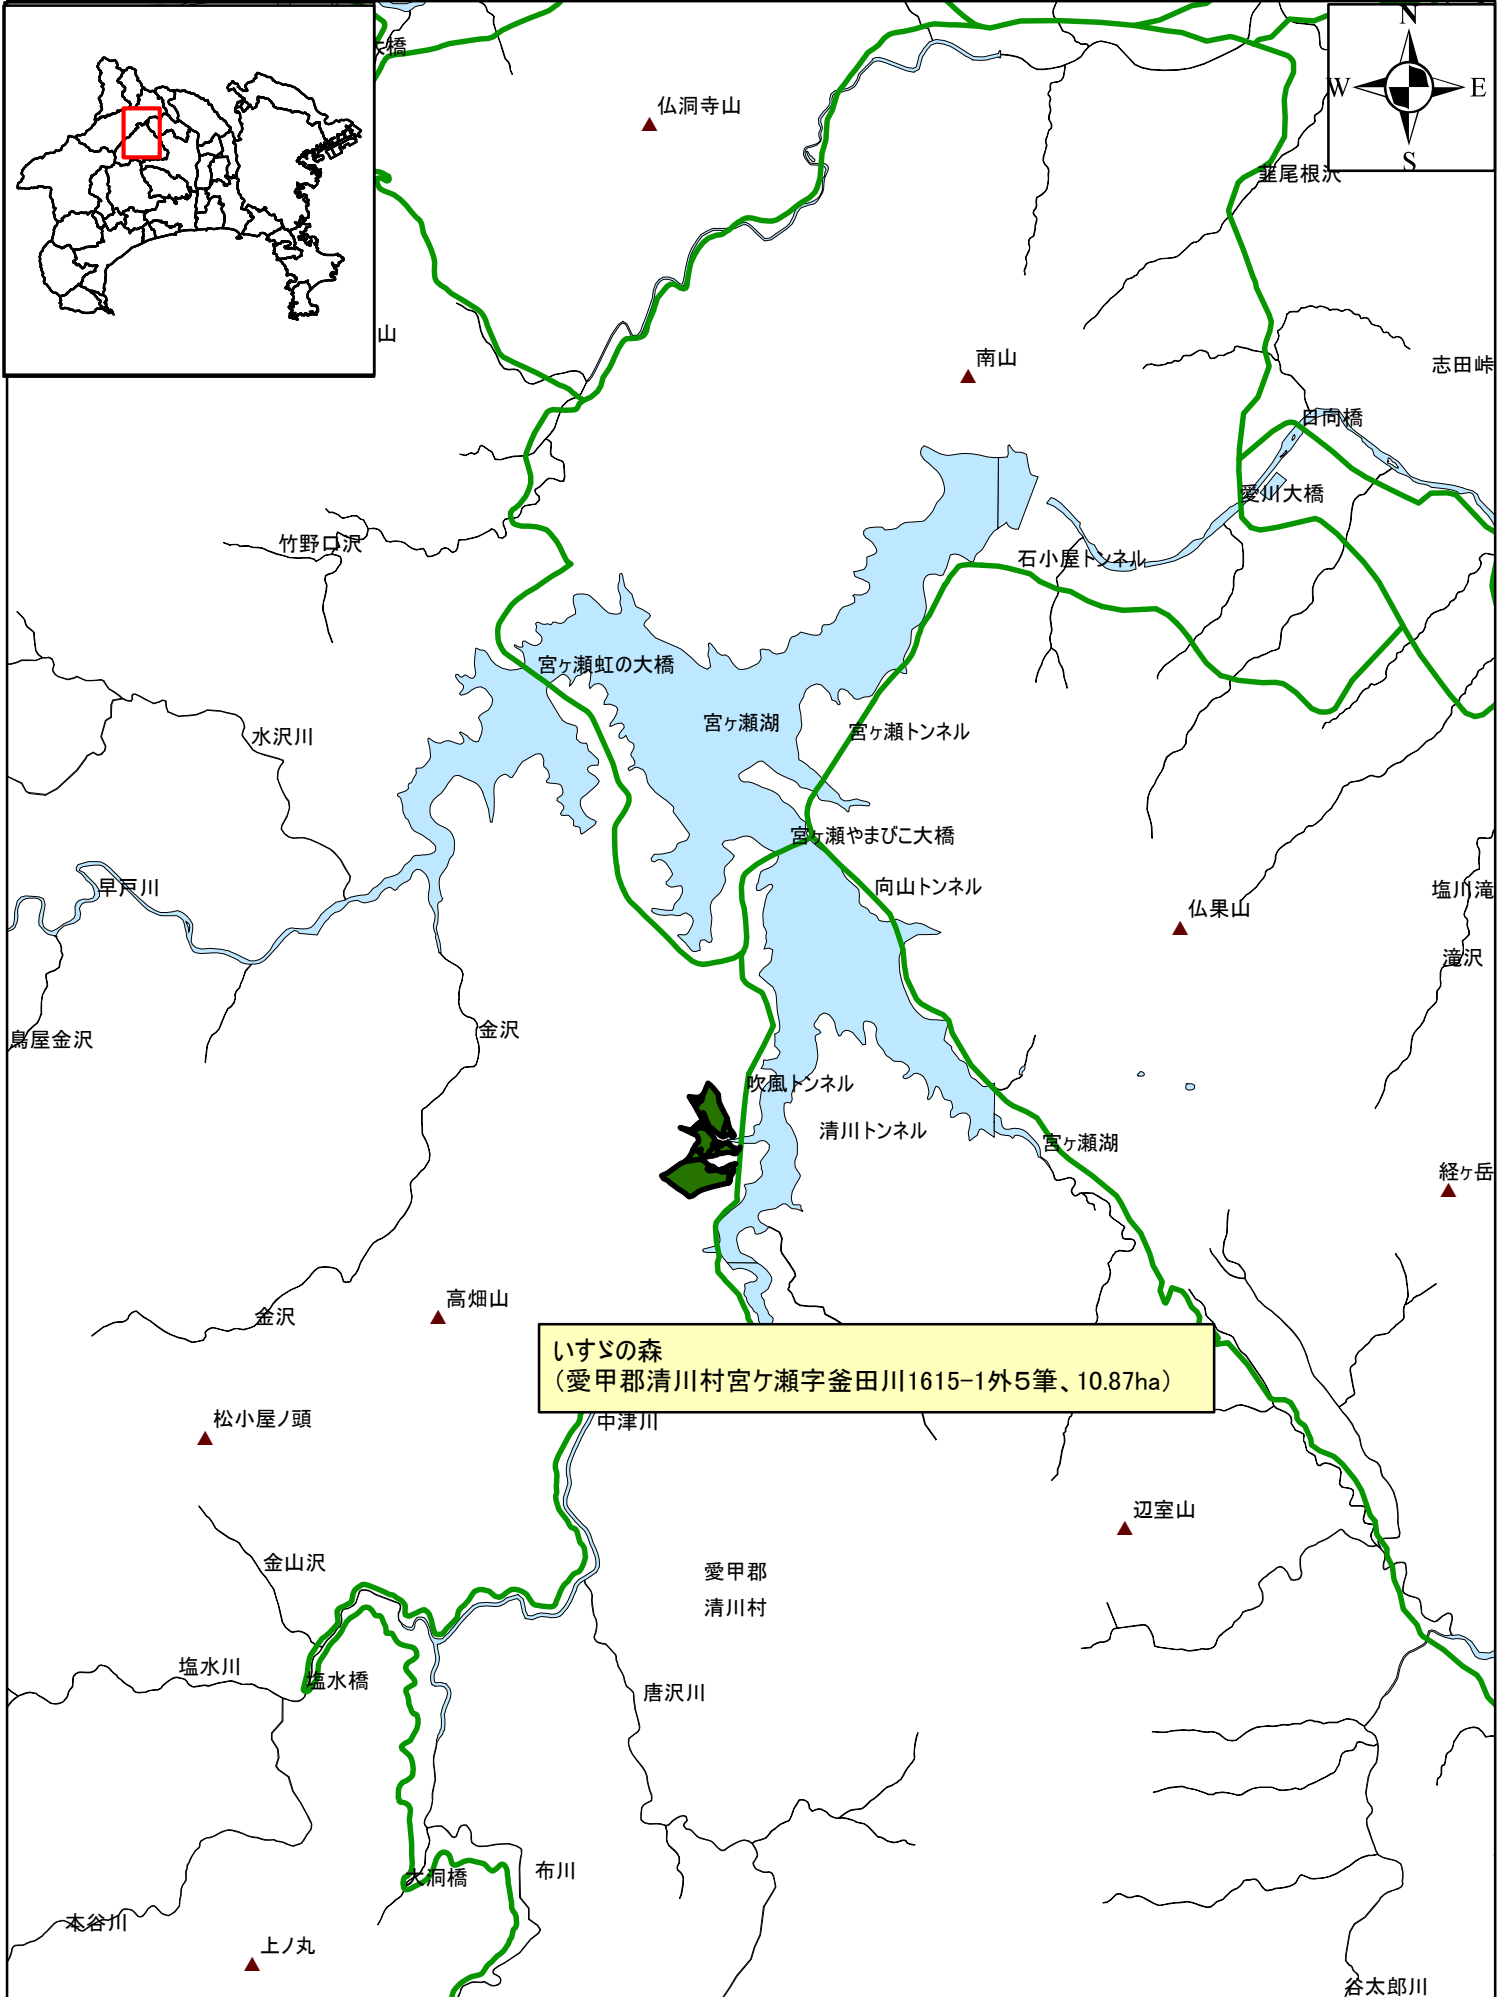

# いすゞ自動車株式会社のネーミングライツ森林「いすゞの森」

いすゞの森  
(愛甲郡清川村宮ヶ瀬字釜田川1615-1外5筆、10.87ha)

0 250 500 1,000 1,500 2,000 2,500 3,000メートル