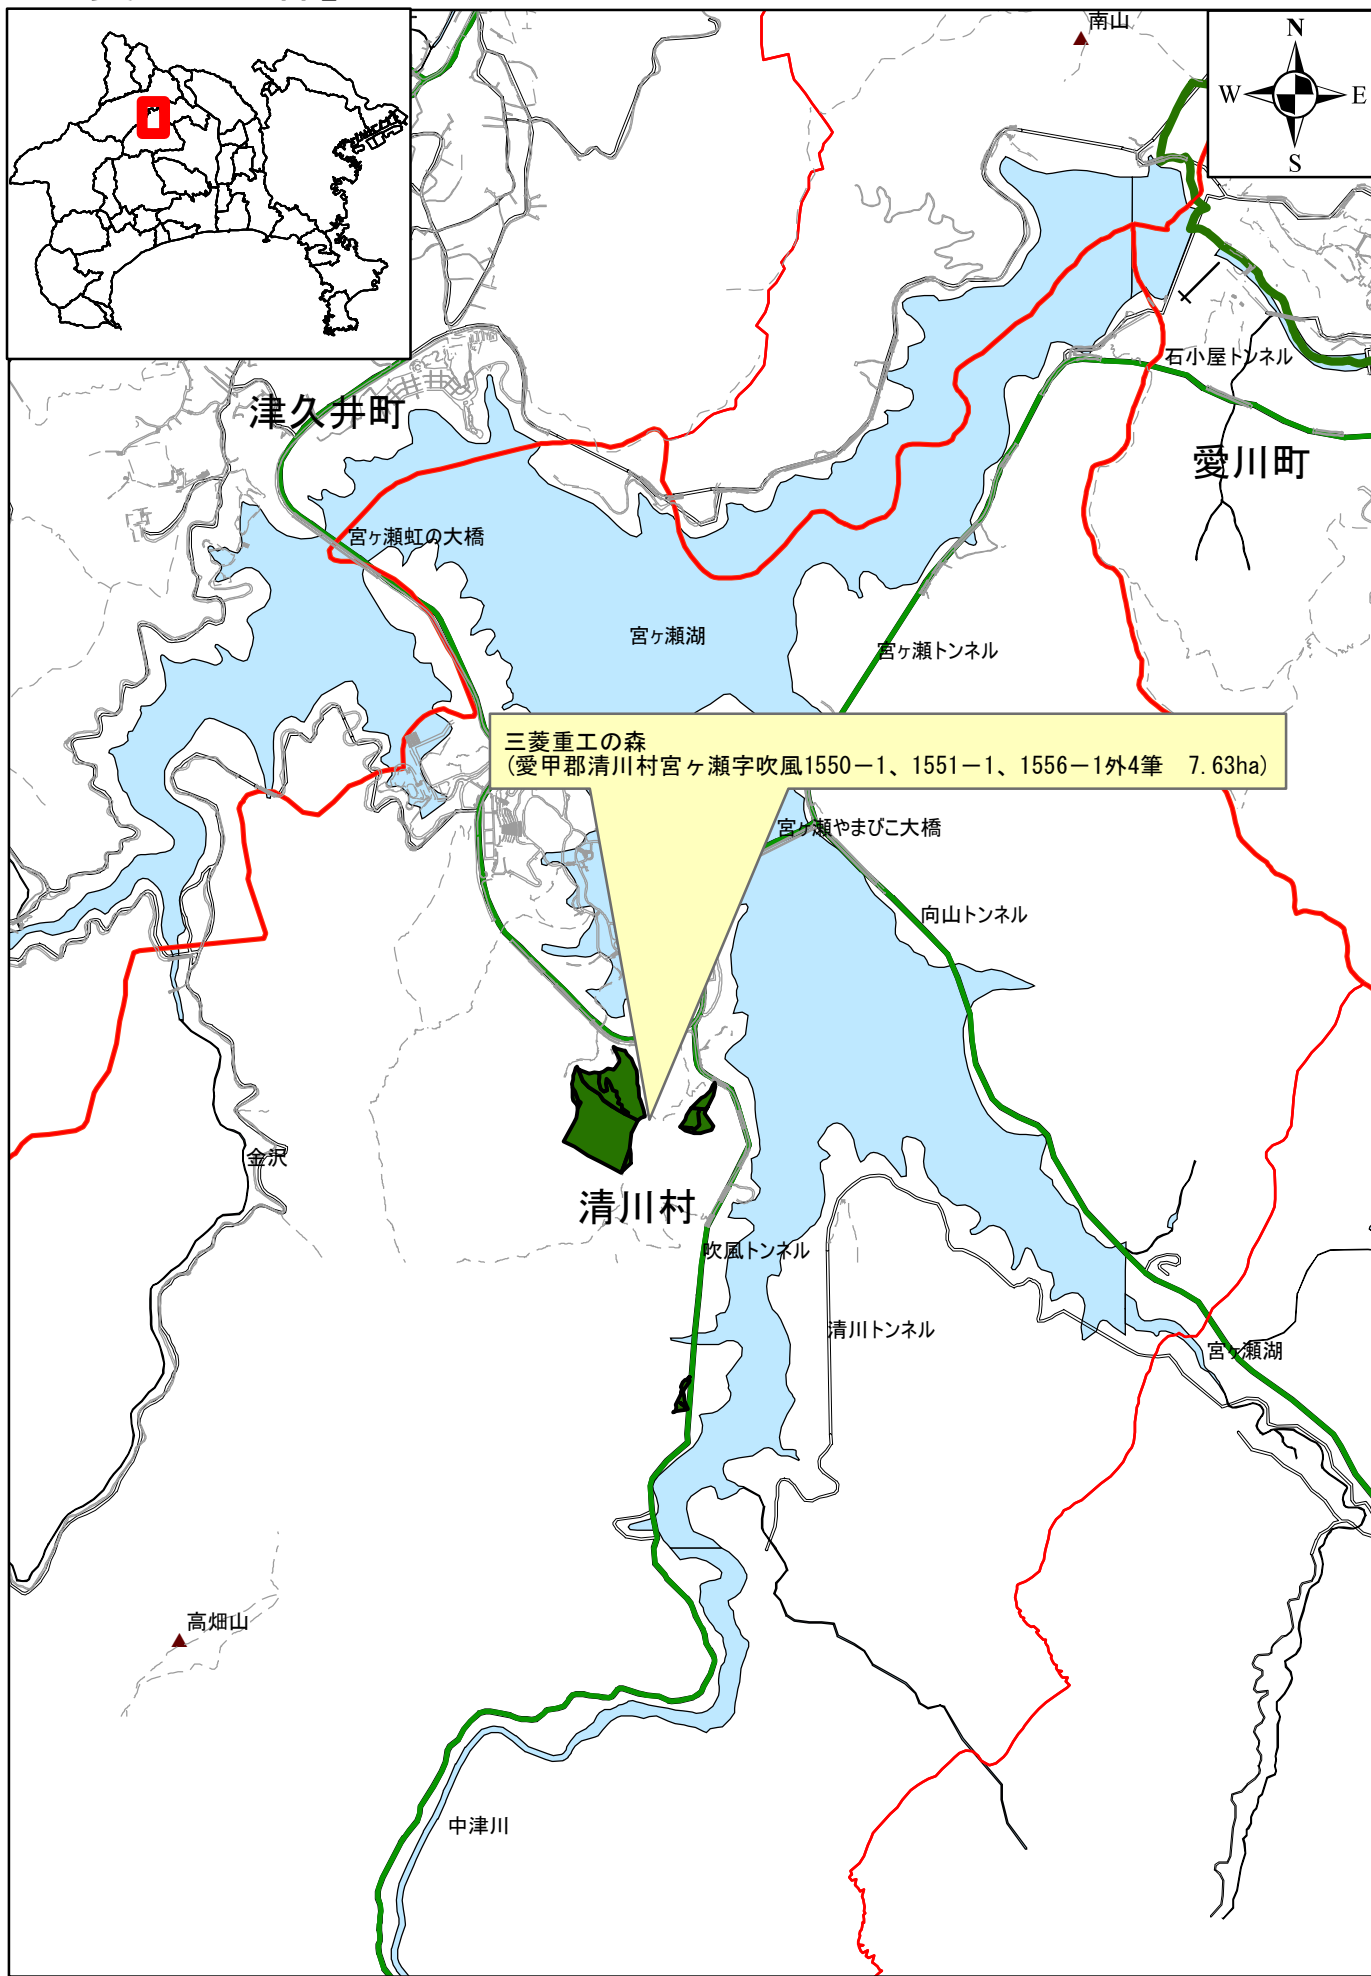

# 三菱重エンジン&ターボチャージャ株式会社のネーミングライツ森林 「三菱重工の森」

0 250 500 1,000 1,500 2,000 メートル