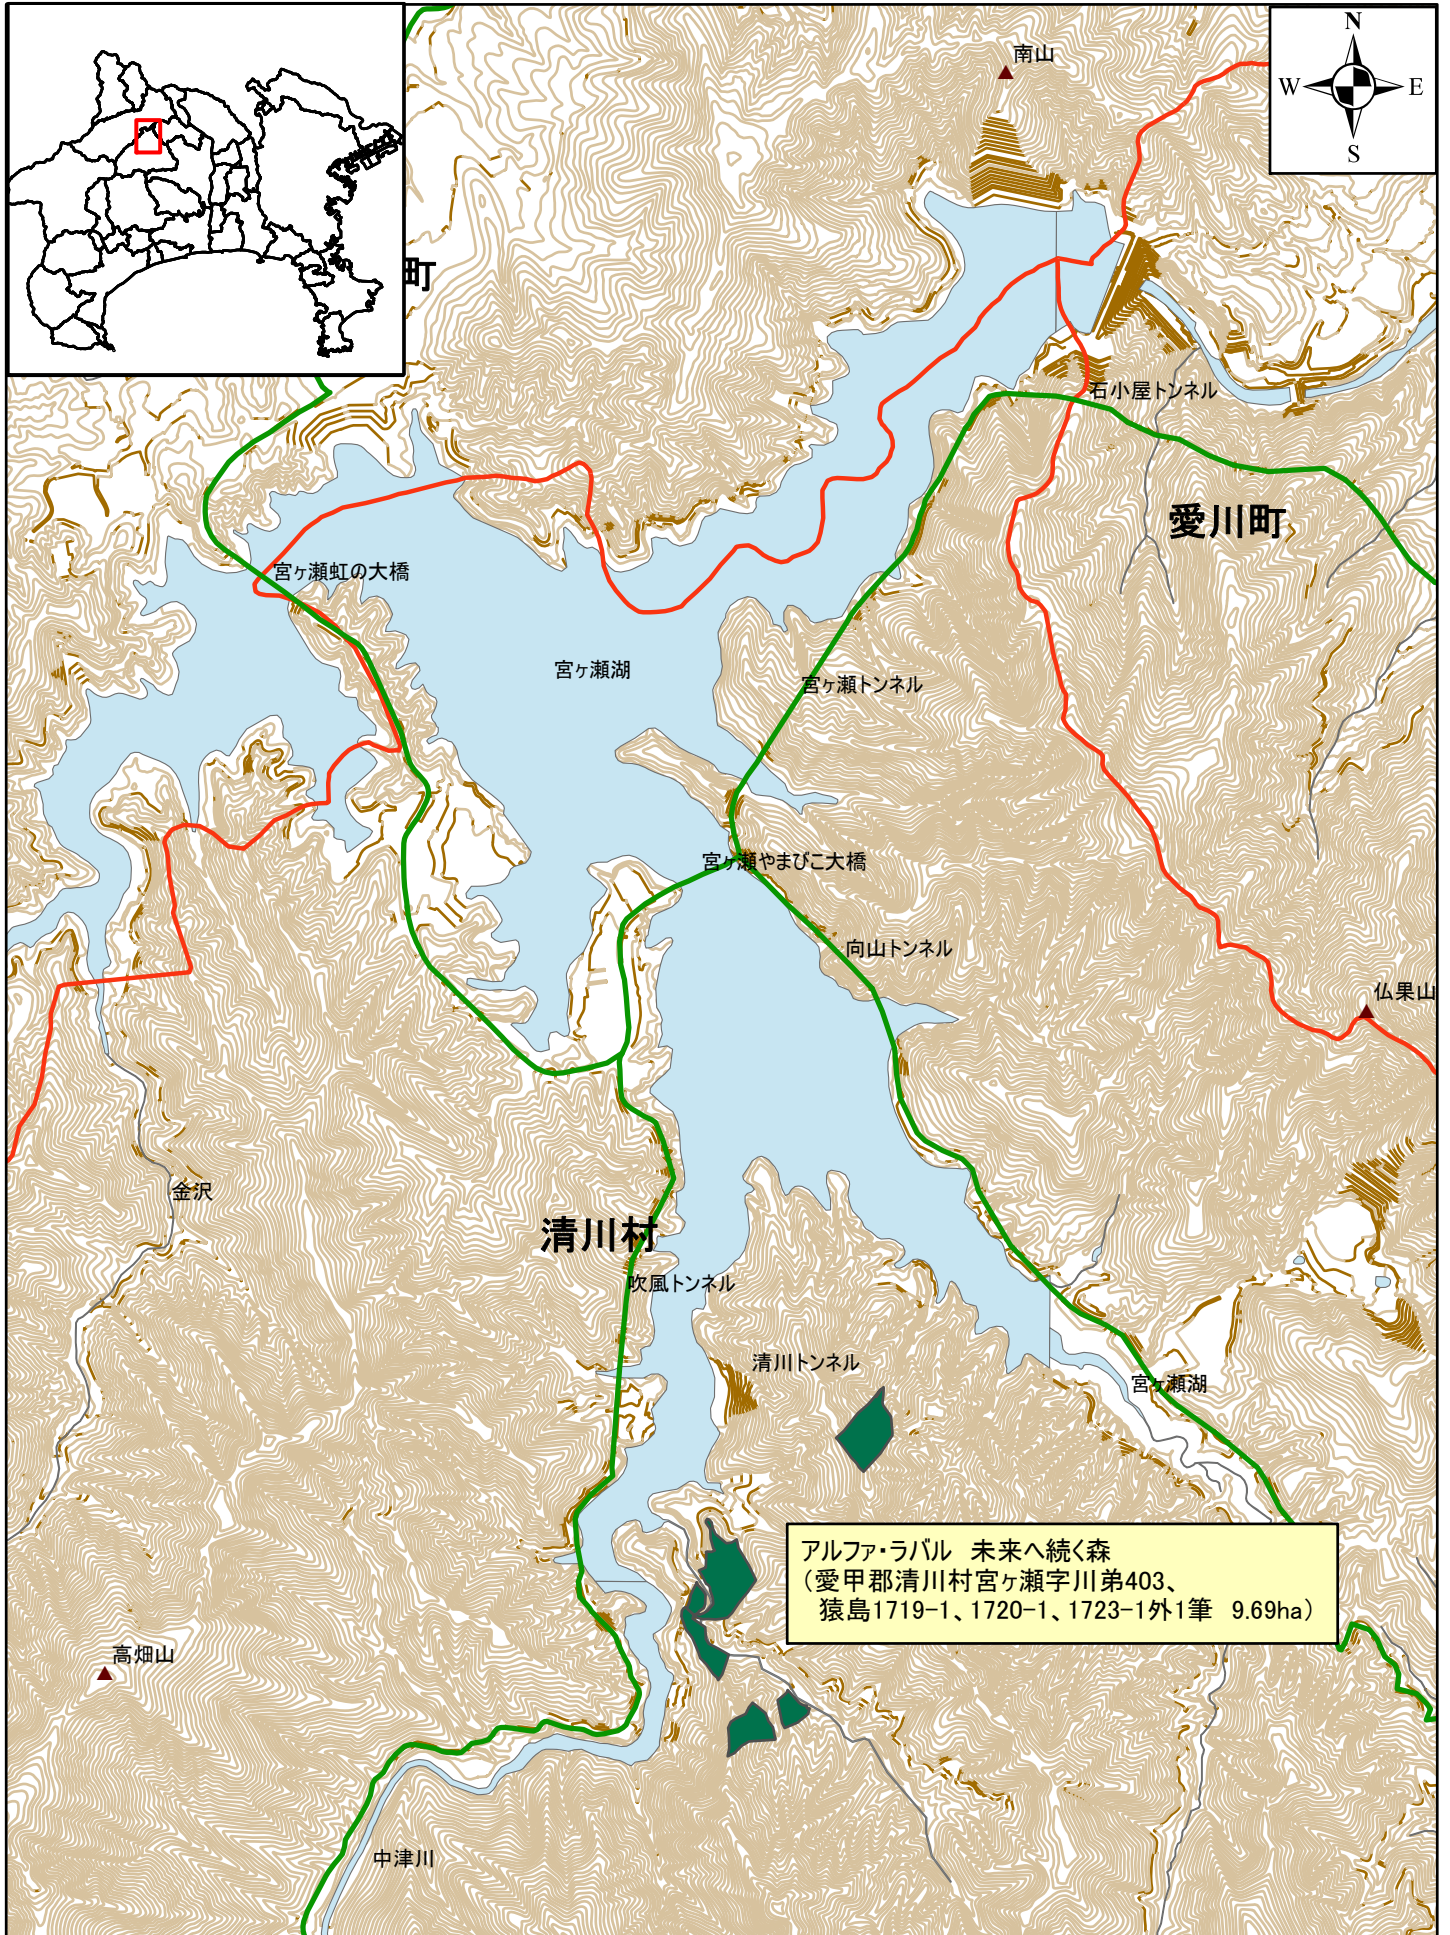

# アルファ・ラバル株式会社のネーミングライツ森林 「アルファ・ラバル 未来へ続く森」

0 250 500 1,000 1,500 2,000 2,500  
メートル