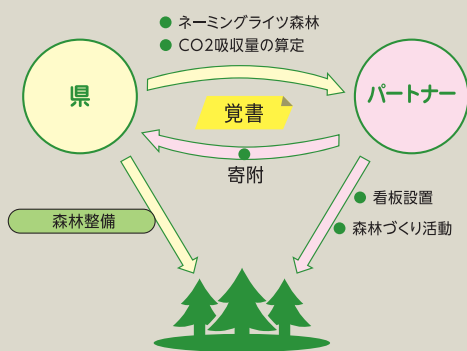

① 県が行う森林整備への協力