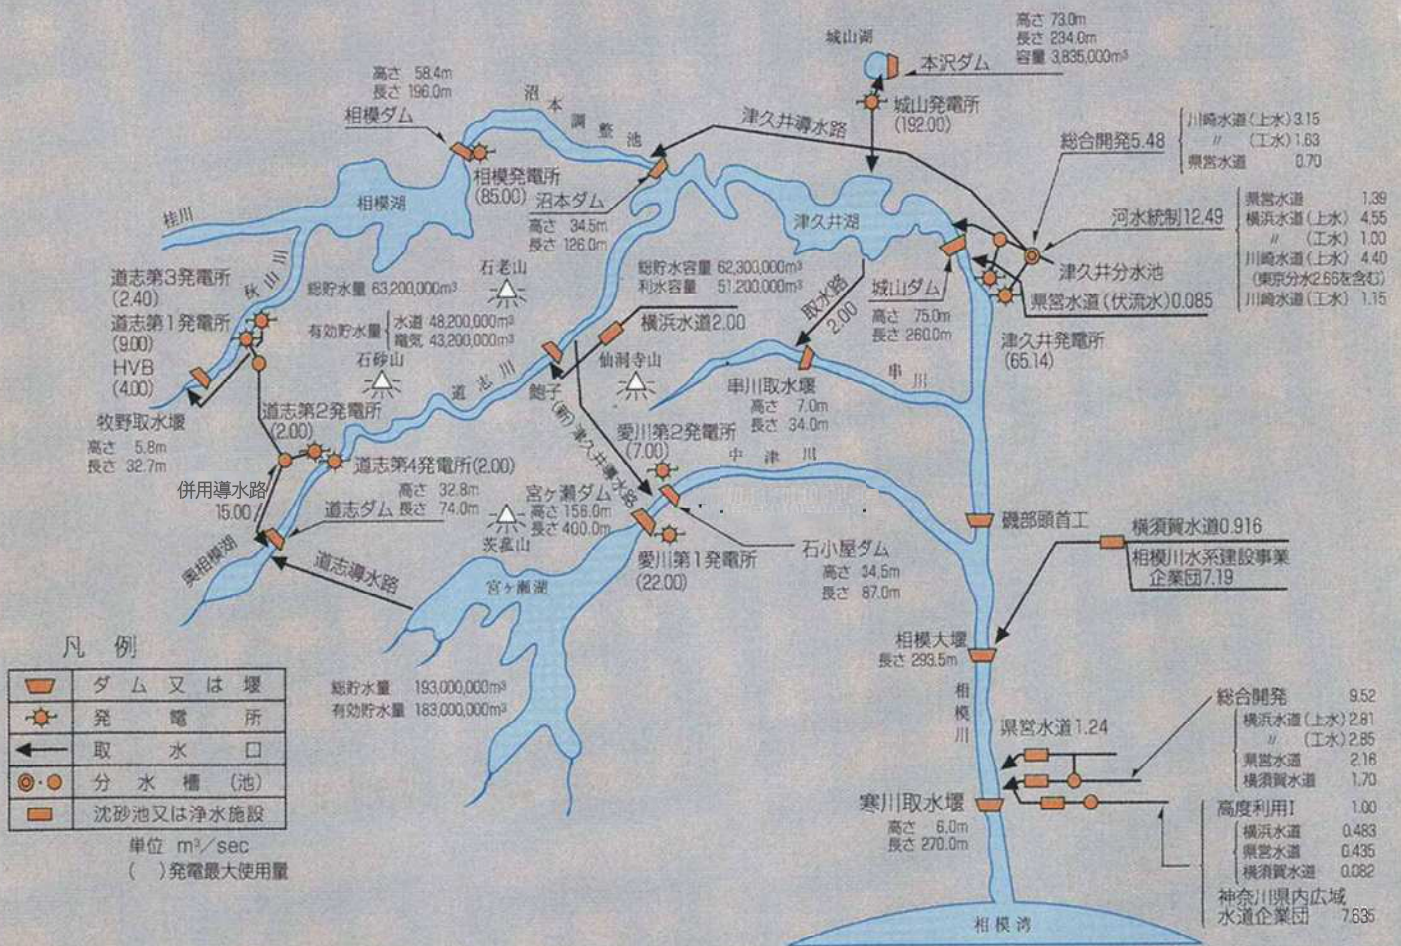

相模川水系利水状況概要図

**神奈川県
企業庁**

相模川水系ダム
管理事務所
〒252-0116 神奈川県相模原市緑区城山2丁目9-1
電話 (042)782-2831 FAX (042)782-9914

相模川水系ダム
管理事務所
寒川取水管理所
〒253-0106 神奈川県高座郡寒川町宮山4271
電話 (0467)75-2252 FAX (0467)75-2721

この印刷物に使用している用紙は、森を元気にするための間伐と間伐材の有効活用に役立ちます。

平成29年8月作成