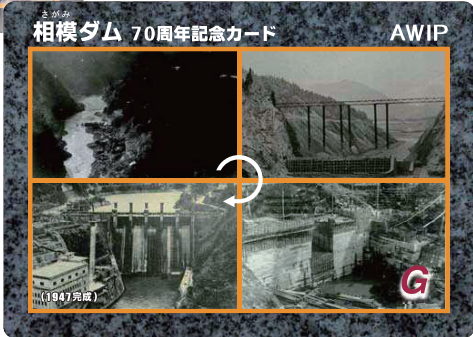

# 相模ダム 70周年記念カード イメージ

(表)

(裏)

神奈川県ダム・発電キャラクター  
ダムエレキくん®

神奈川県営水道キャラクター  
カッピー

企業庁ダム・発電事業  
facebook  
ダムエレキくん®  
https://www.facebook.com/DenkiRisu-176054292741307/

神奈川県営水道  
Facebook  
神奈川県営水道

かながわの水がめ  
HP「かながわの水がめ」では、県内4湖の貯水状況を毎日更新しています。  
このホームページ http://kanagawa-dam.jp/web\_gata/index.html  
問合せ先：県企業庁利水課利水管理グループ 045-210-1235