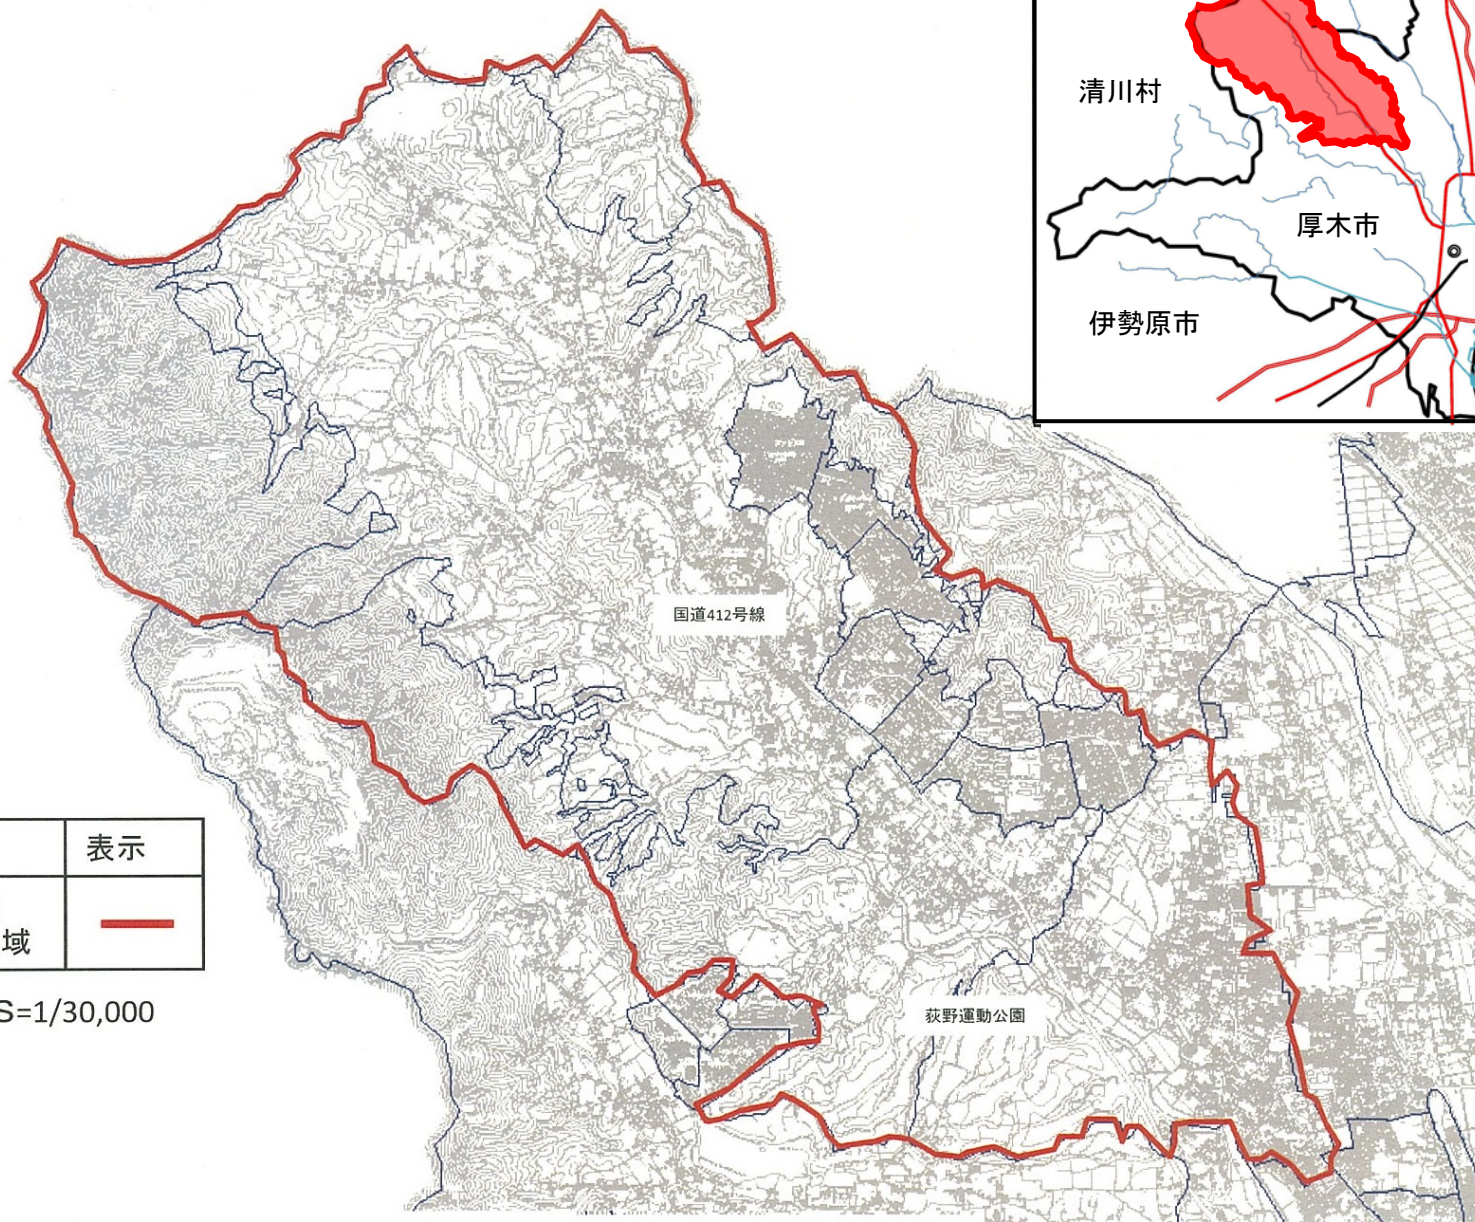

厚木市荻野 里地里山保全等地域

地域位置図

凡例

項目	表示
里地里山 保全等地域	

縮尺 S=1/30,000