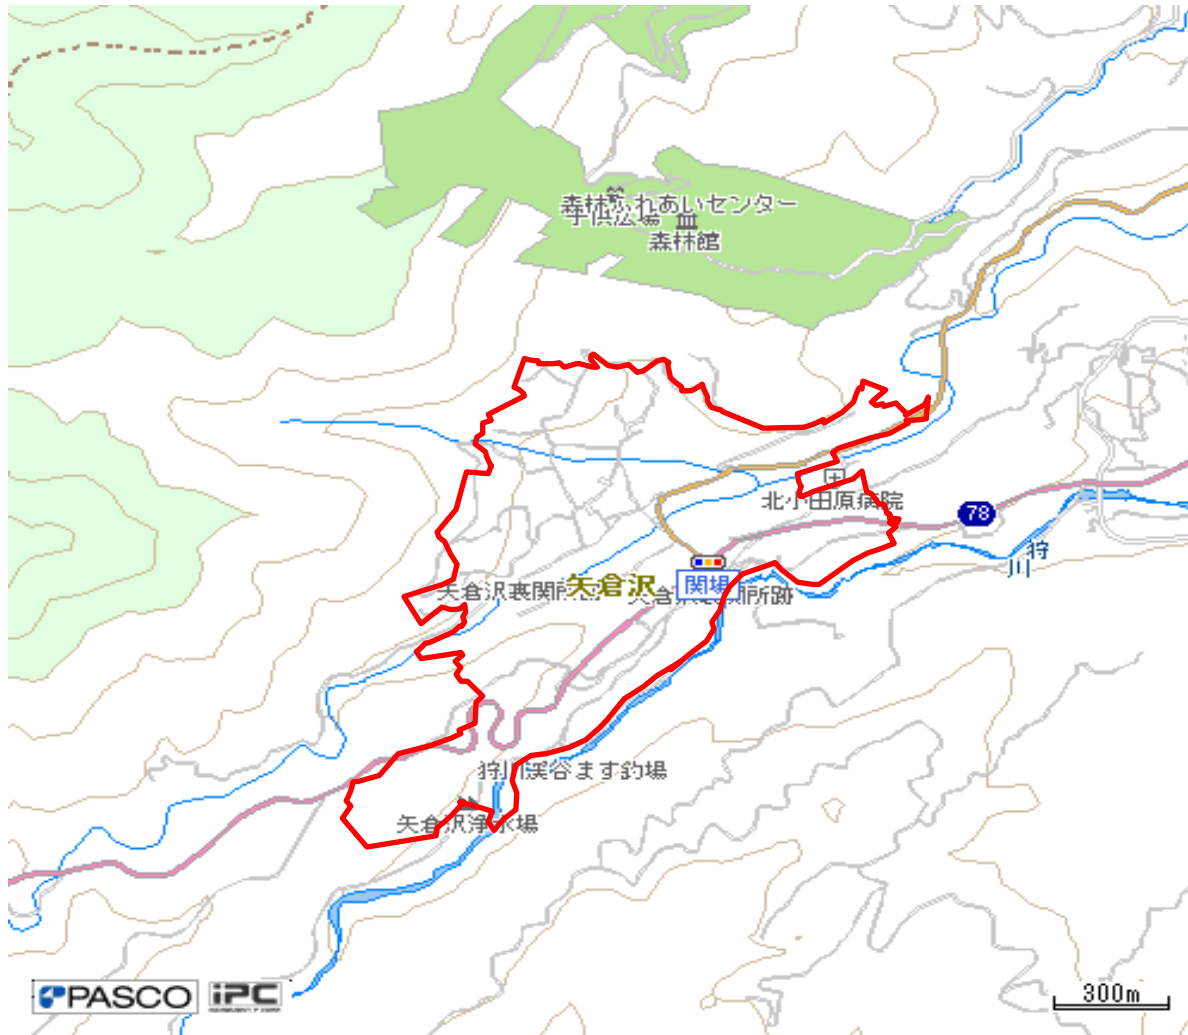

南足柄市 矢倉沢 里地里山保全等地域

市町村別位置図

凡 例	
里地里山 保全等地域	