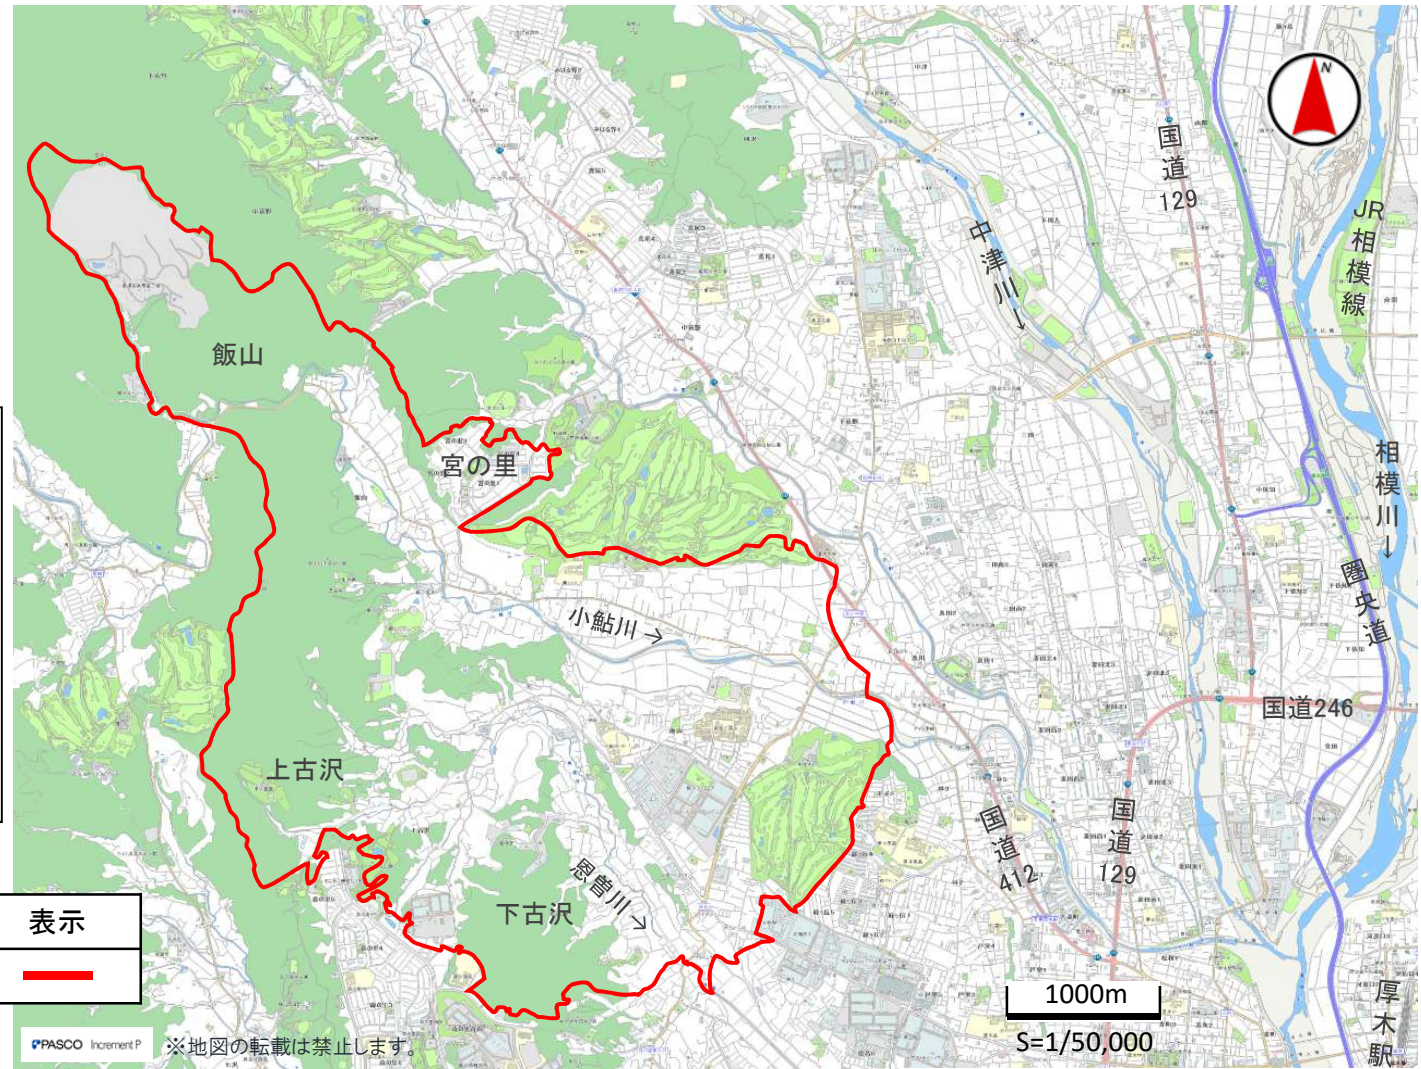

厚木市小鮎 里地里山保全等地域

県内位置図

地域位置図

凡例

項目	表示
里地里山保全等地域	

PASCO Increment P ※地図の転載は禁止します。