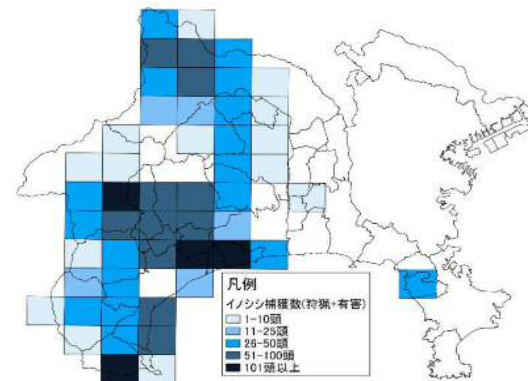

# イノシシってこんな動物

## 身近にいるよ！

身近な裏山にもいます。

狩猟及び有害捕獲によるイノシシの捕獲(平成29年度)

## 人間より強いよ！

体高60～100cm、体長100～150cm、体重50～100kg、30km/hで走り、1m垂直に跳び、70kgのモノを持ち上げられます。人間では勝てません。