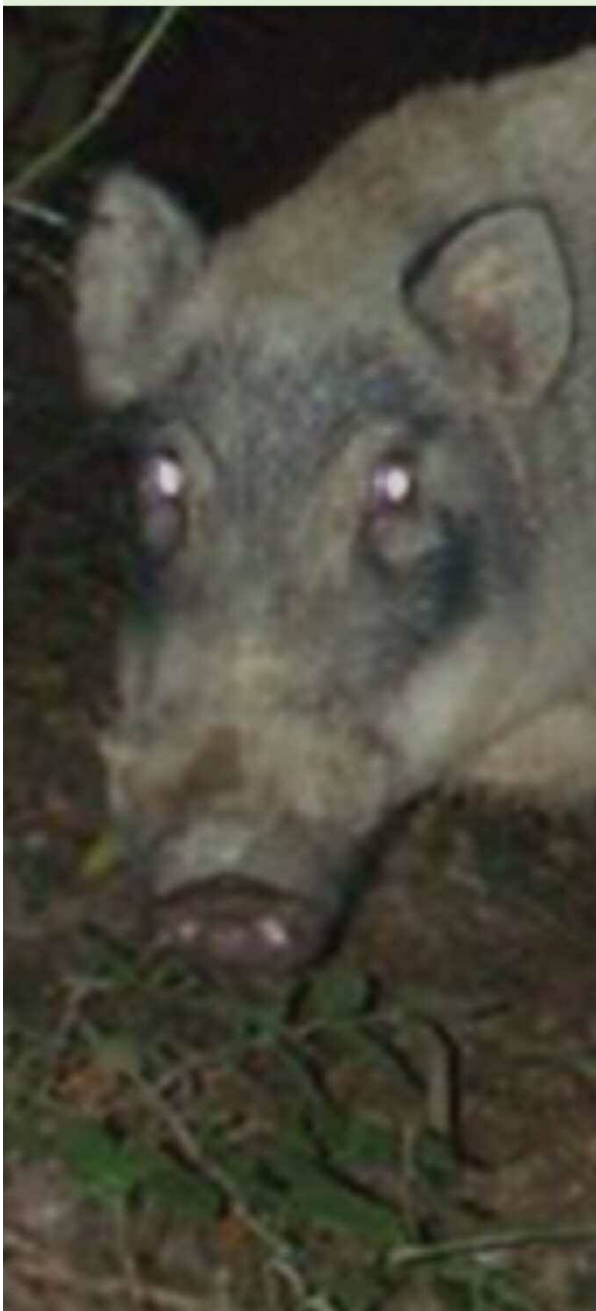

# イノシシってこんな動物

## 身近にいるよ！

身近な裏山にもいます。

狩猟及び有害捕獲によるイノシシの捕獲(平成29年度)

## 人間より強いよ！

体高60～100cm、体長100～150cm、体重50～100kg、30km/hで走り、1m垂直に跳び、70kgのモノを持ち上げられます。人間では勝てません。