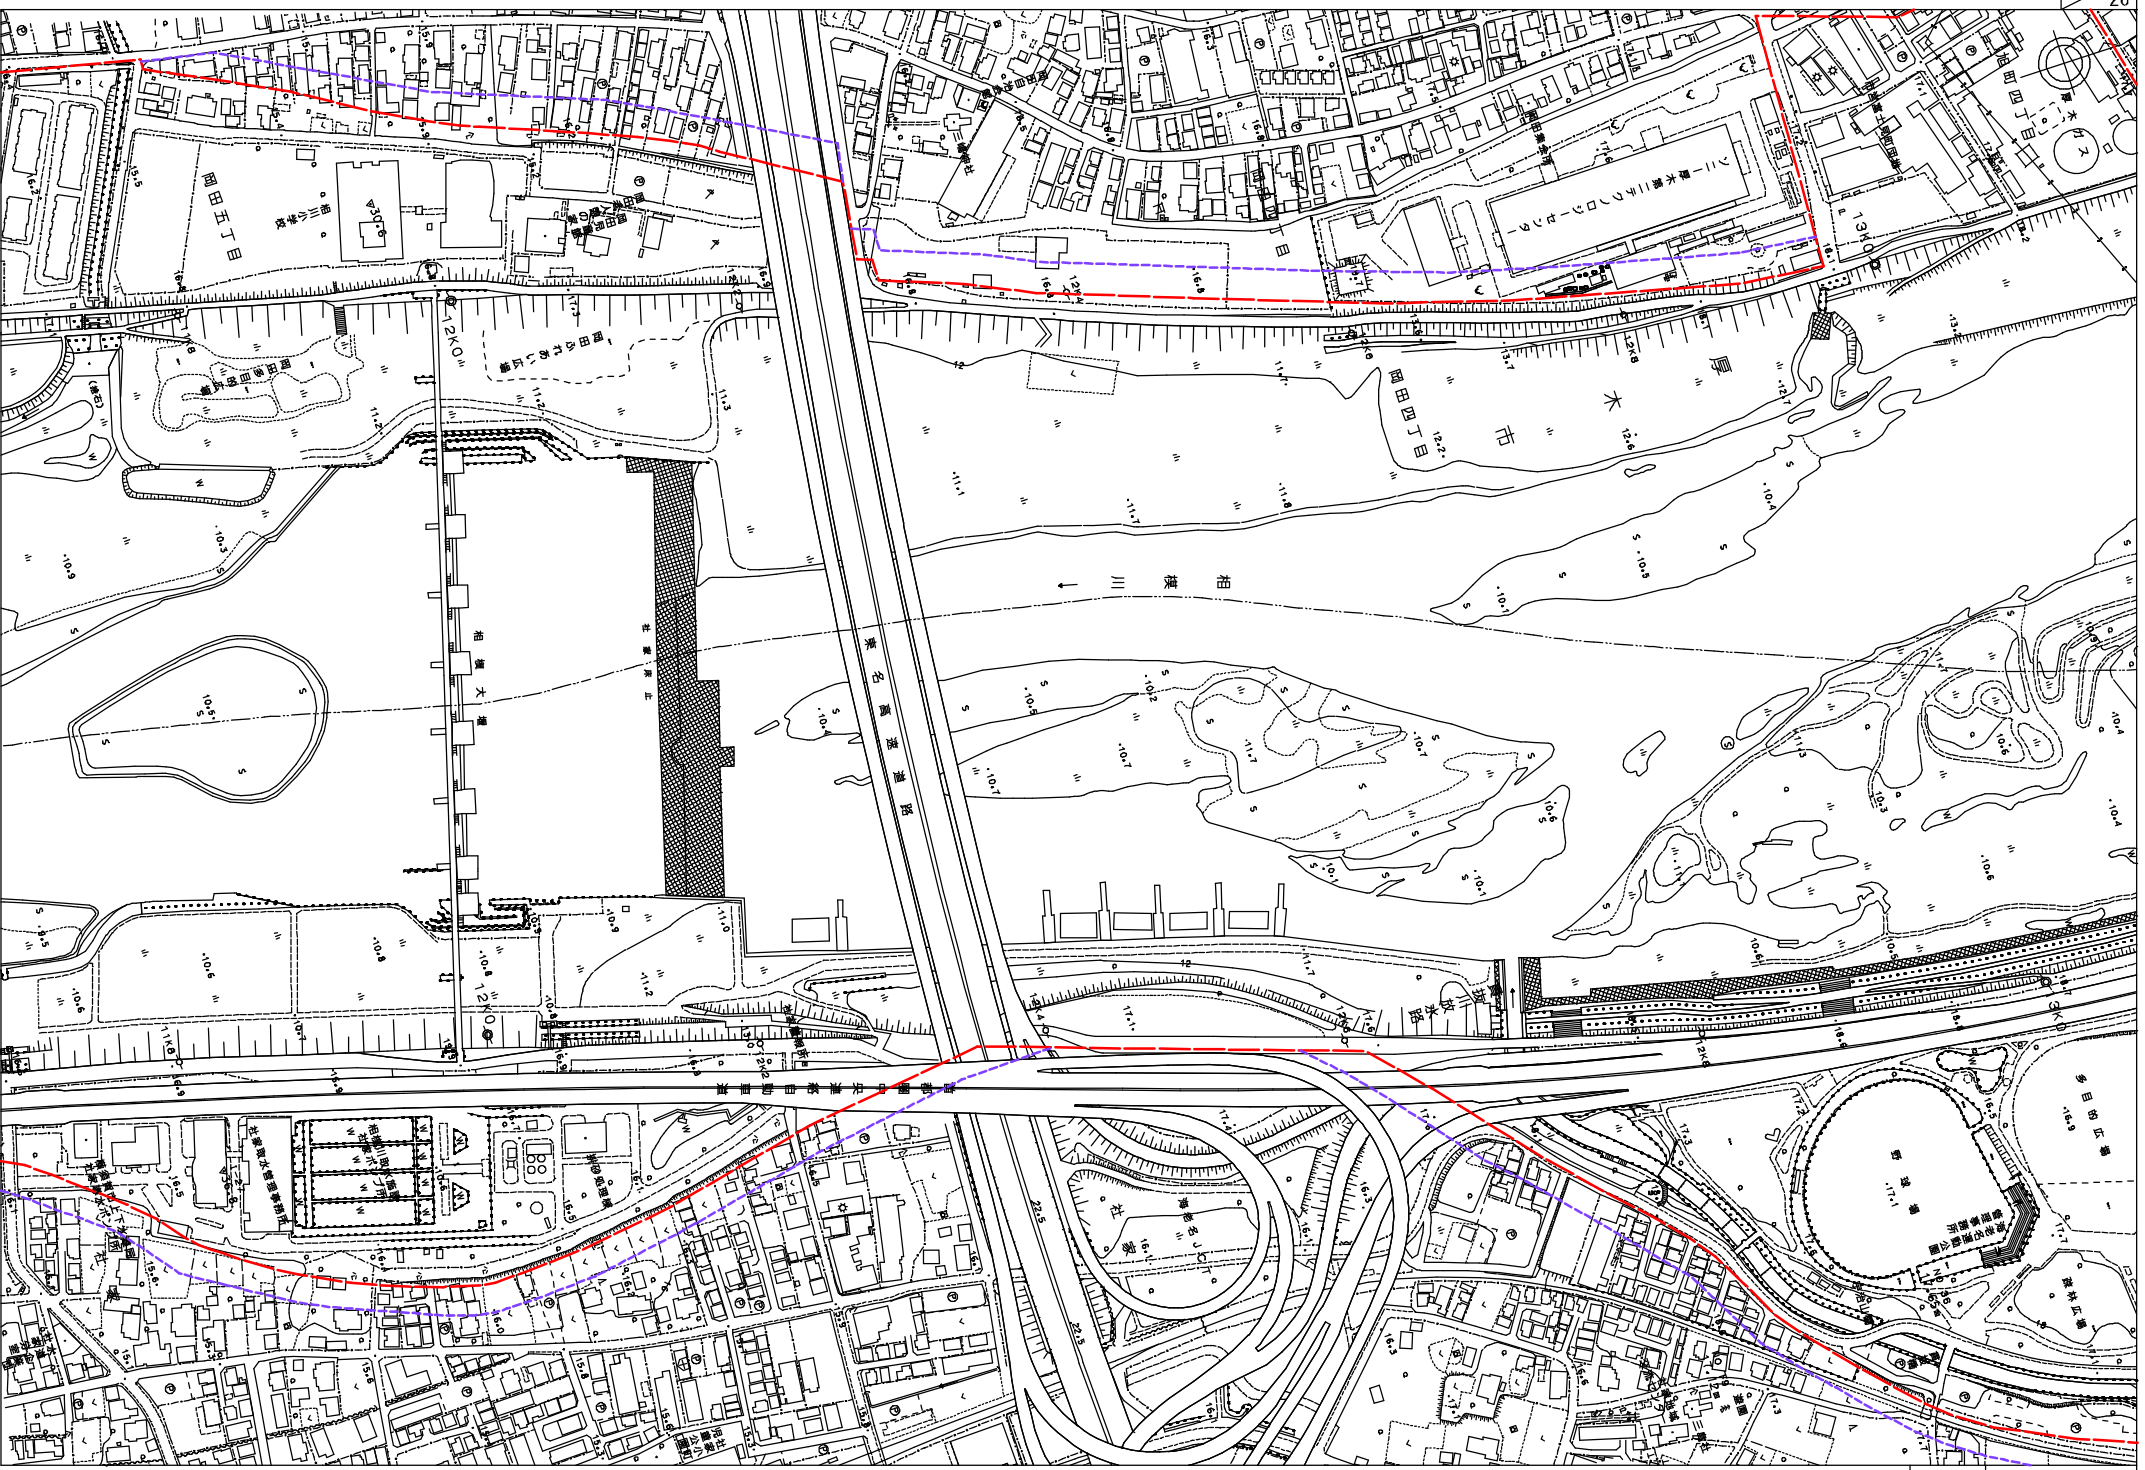

令和四年十月作成

国際航業株式会社

縮尺 A2 1/2500 A3 1/3535

区間 10°400~11°600

令和四年十月作成

国際航業株式会社

縮尺 A2 1/2500 A3 1/3535

区間 17^k800~19^k000