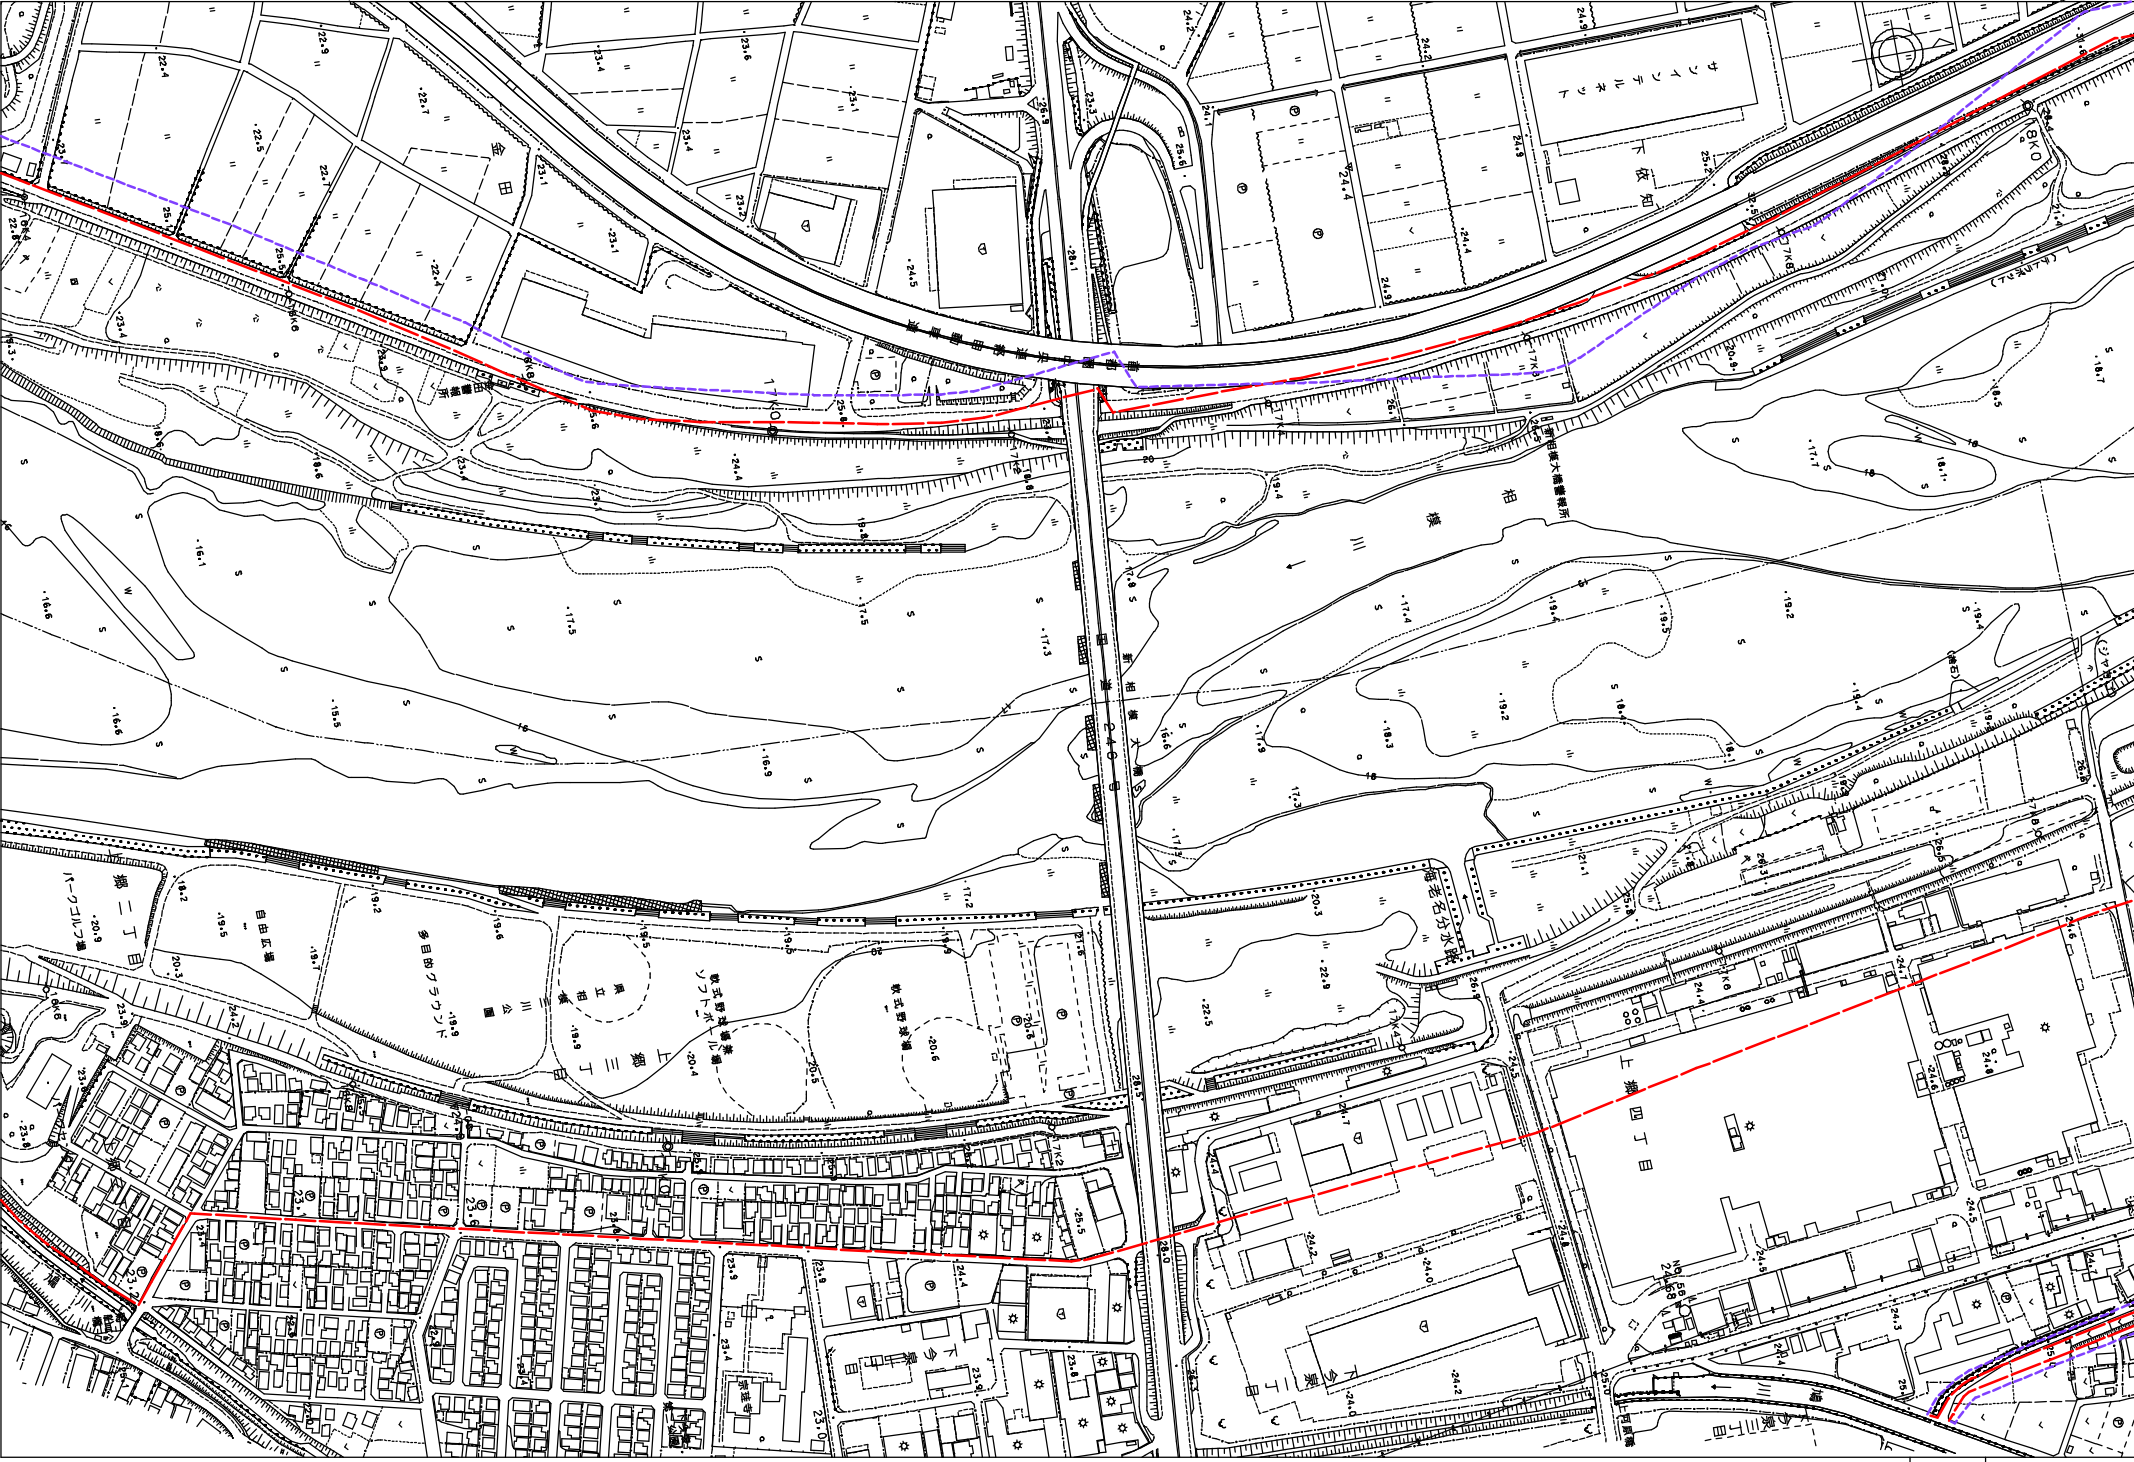

令和四年十月作成

国際航業株式会社

縮尺 A2 1/2500 A3 1/3535

区間 10°400~11°600

令和四年十月作成

国際航業株式会社

縮尺 A2 1/2500 A3 1/3535

区間 17^k800~19^k000