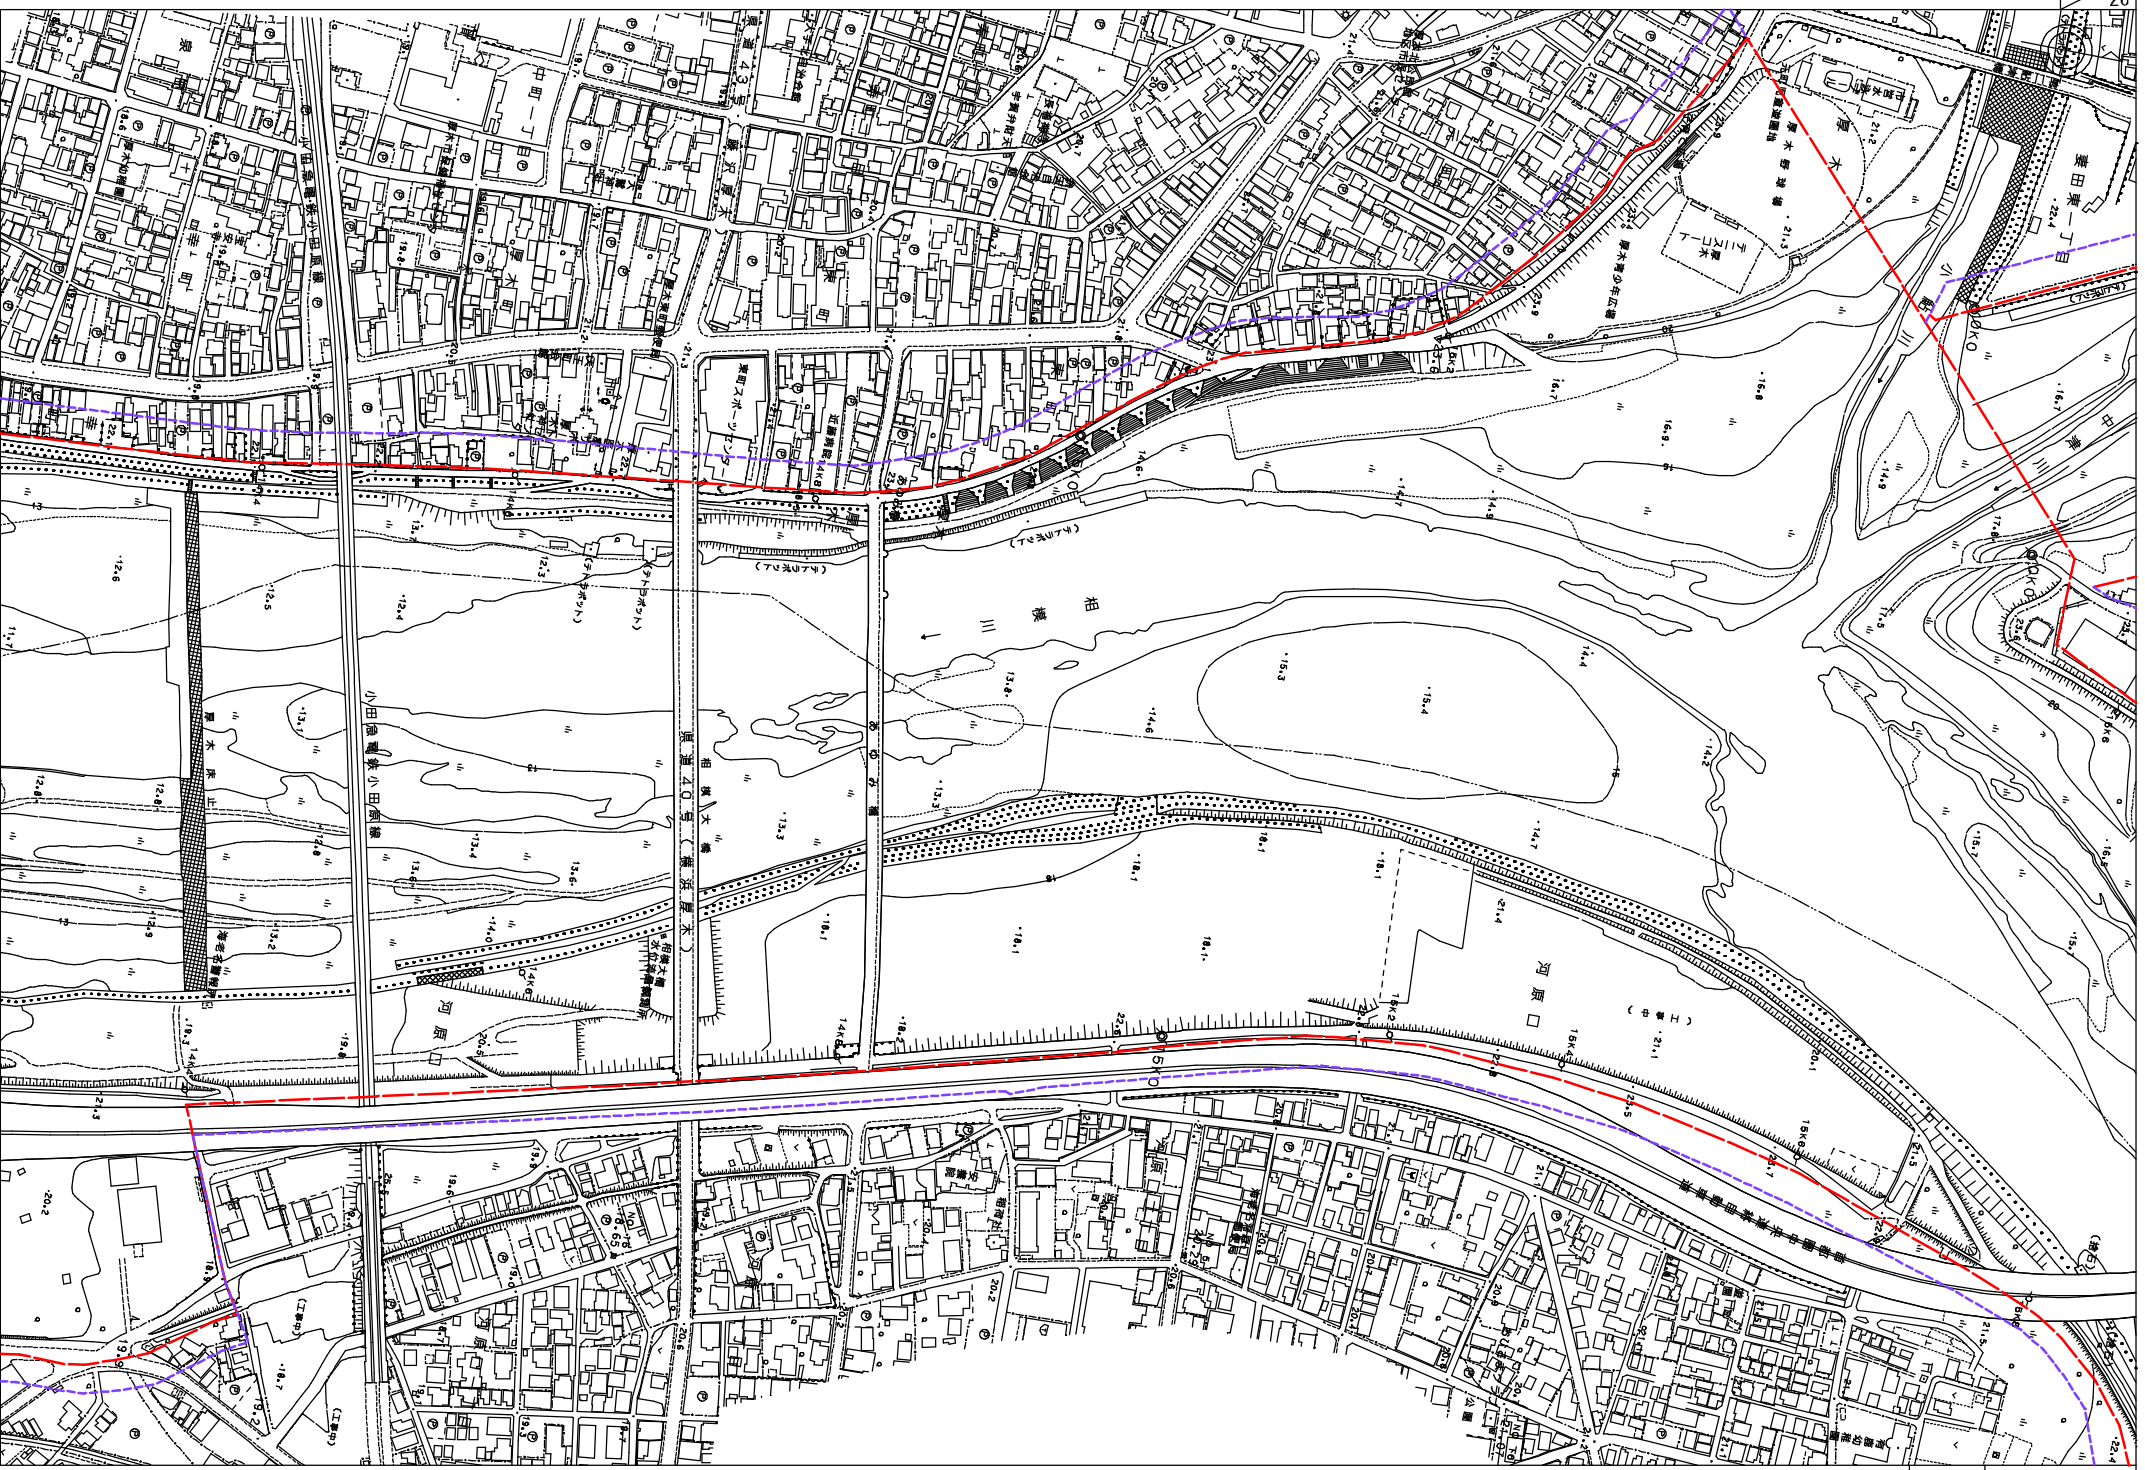

令和四年十月作成

国際航業株式会社

縮尺 A2 1/2500 A3 1/3535

区間 10°400~11°600

令和四年十月作成

国際航業株式会社

縮尺 A2 1/2500 A3 1/3535

区間 17^k800~19^k000