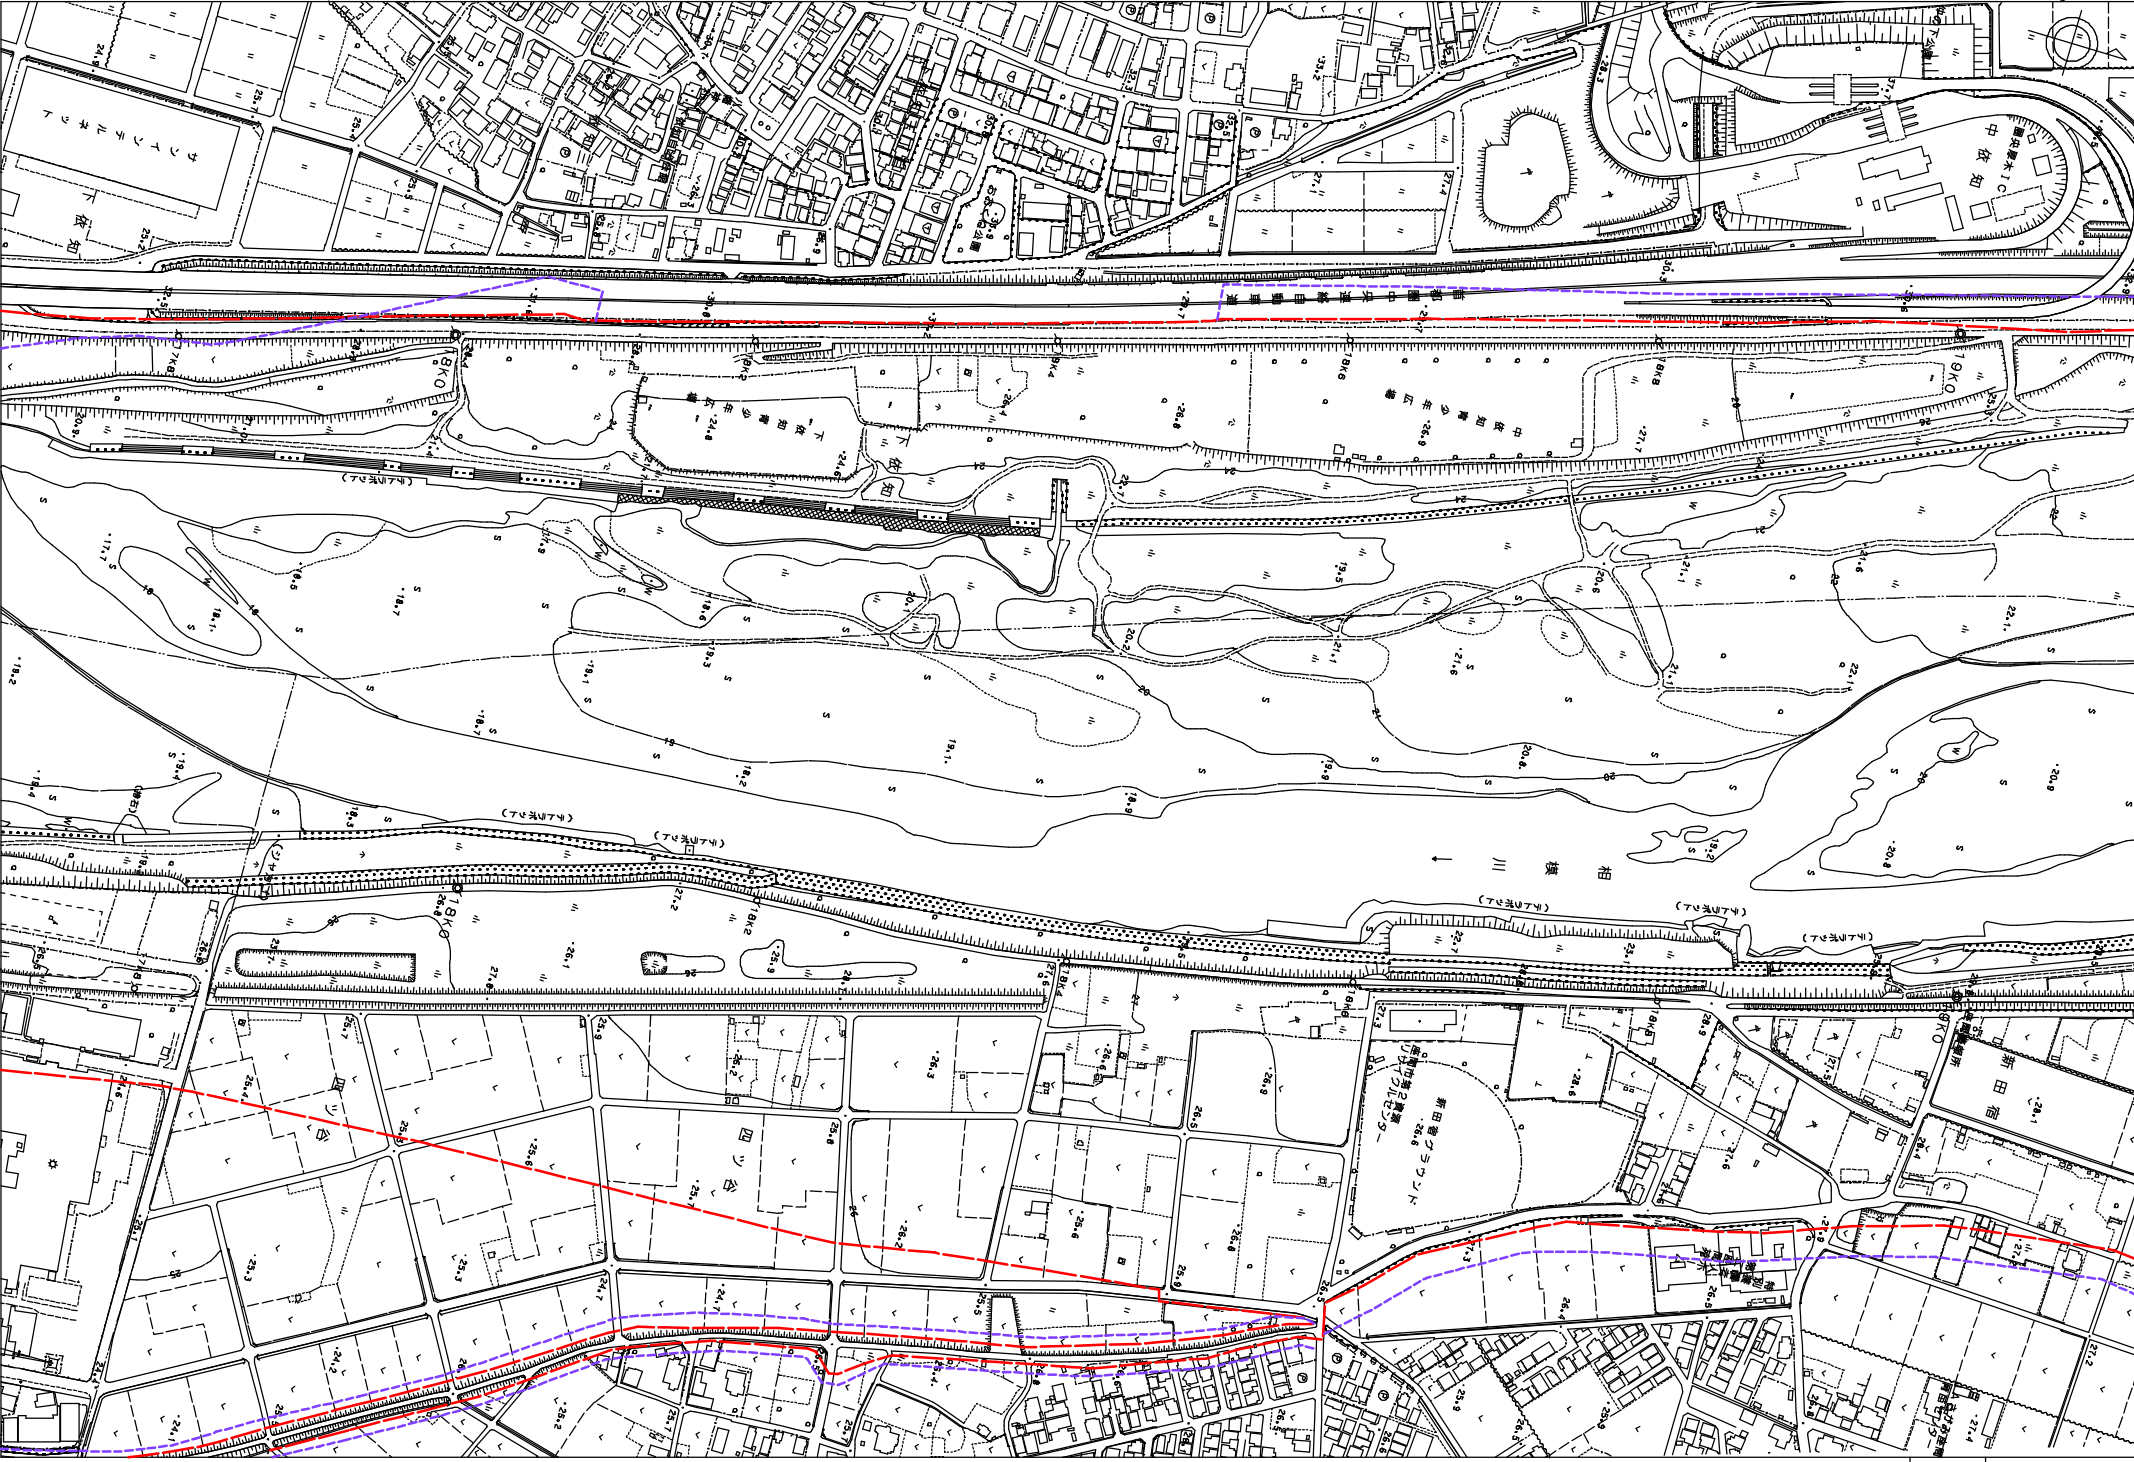

令和四年十月作成

国際航業株式会社

縮尺 A2 1/2500 A3 1/3535

区間 10°400~11°600

令和四年十月作成

国際航業株式会社

縮尺 A2 1/2500 A3 1/3535

区間 17^k800~19^k000