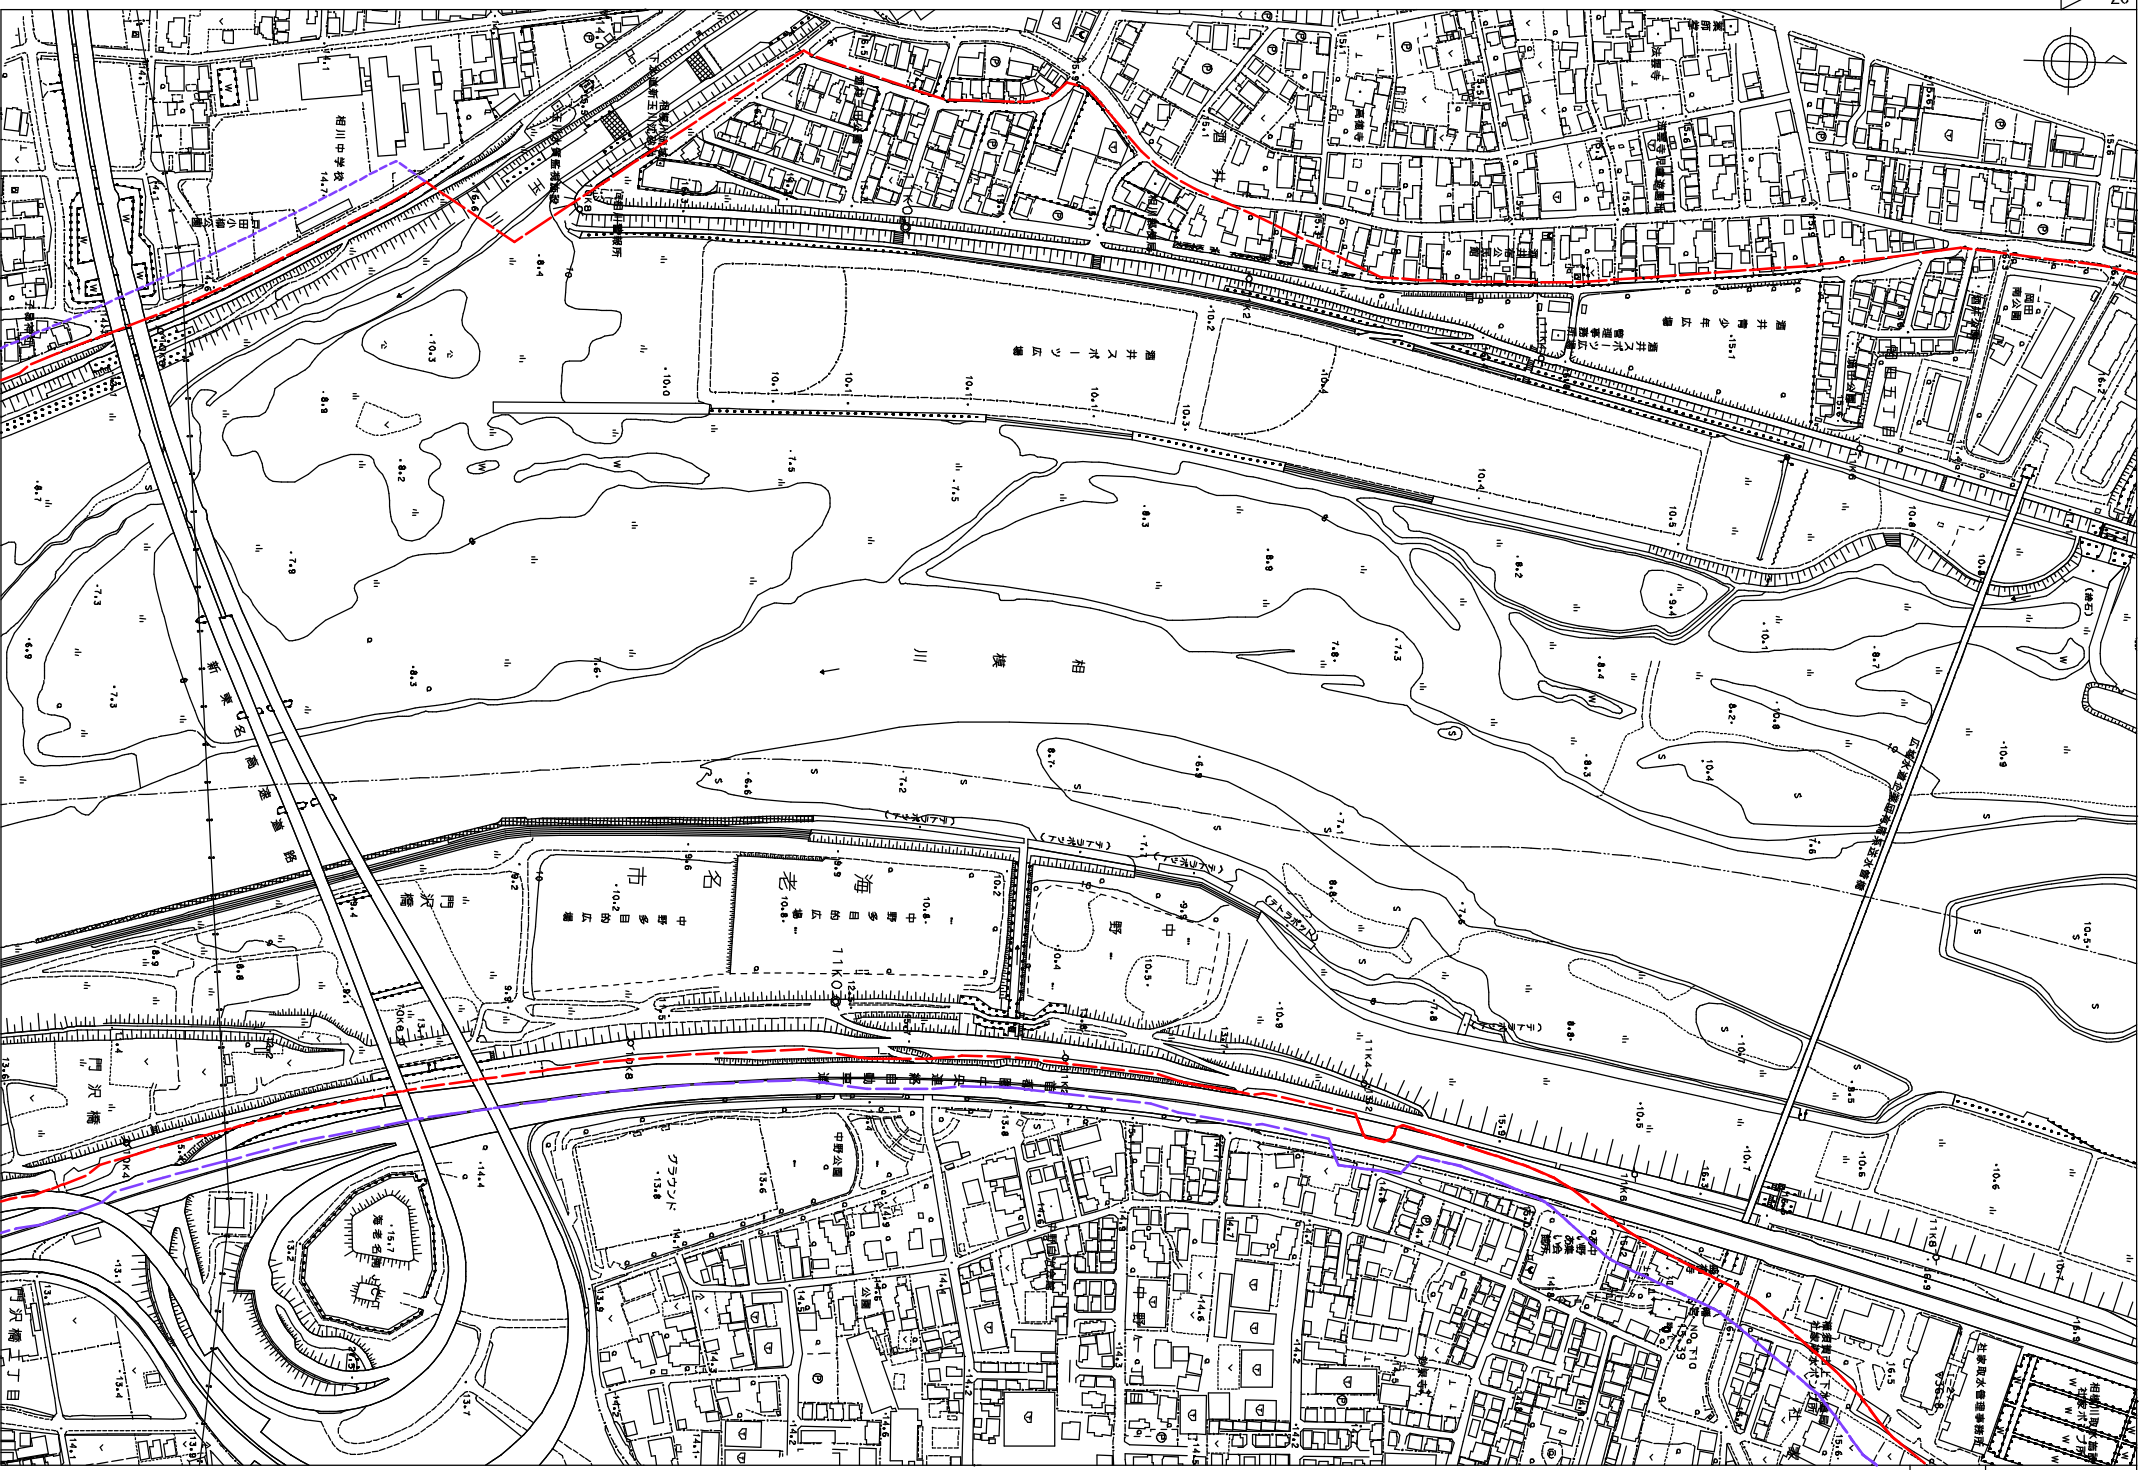

令和四年十月作成

国際航業株式会社

縮尺 A2 1/2500 A3 1/3535

区間 10°400~11°600

令和四年十月作成

国際航業株式会社

縮尺 A2 1/2500 A3 1/3535

区間 17^k800~19^k000