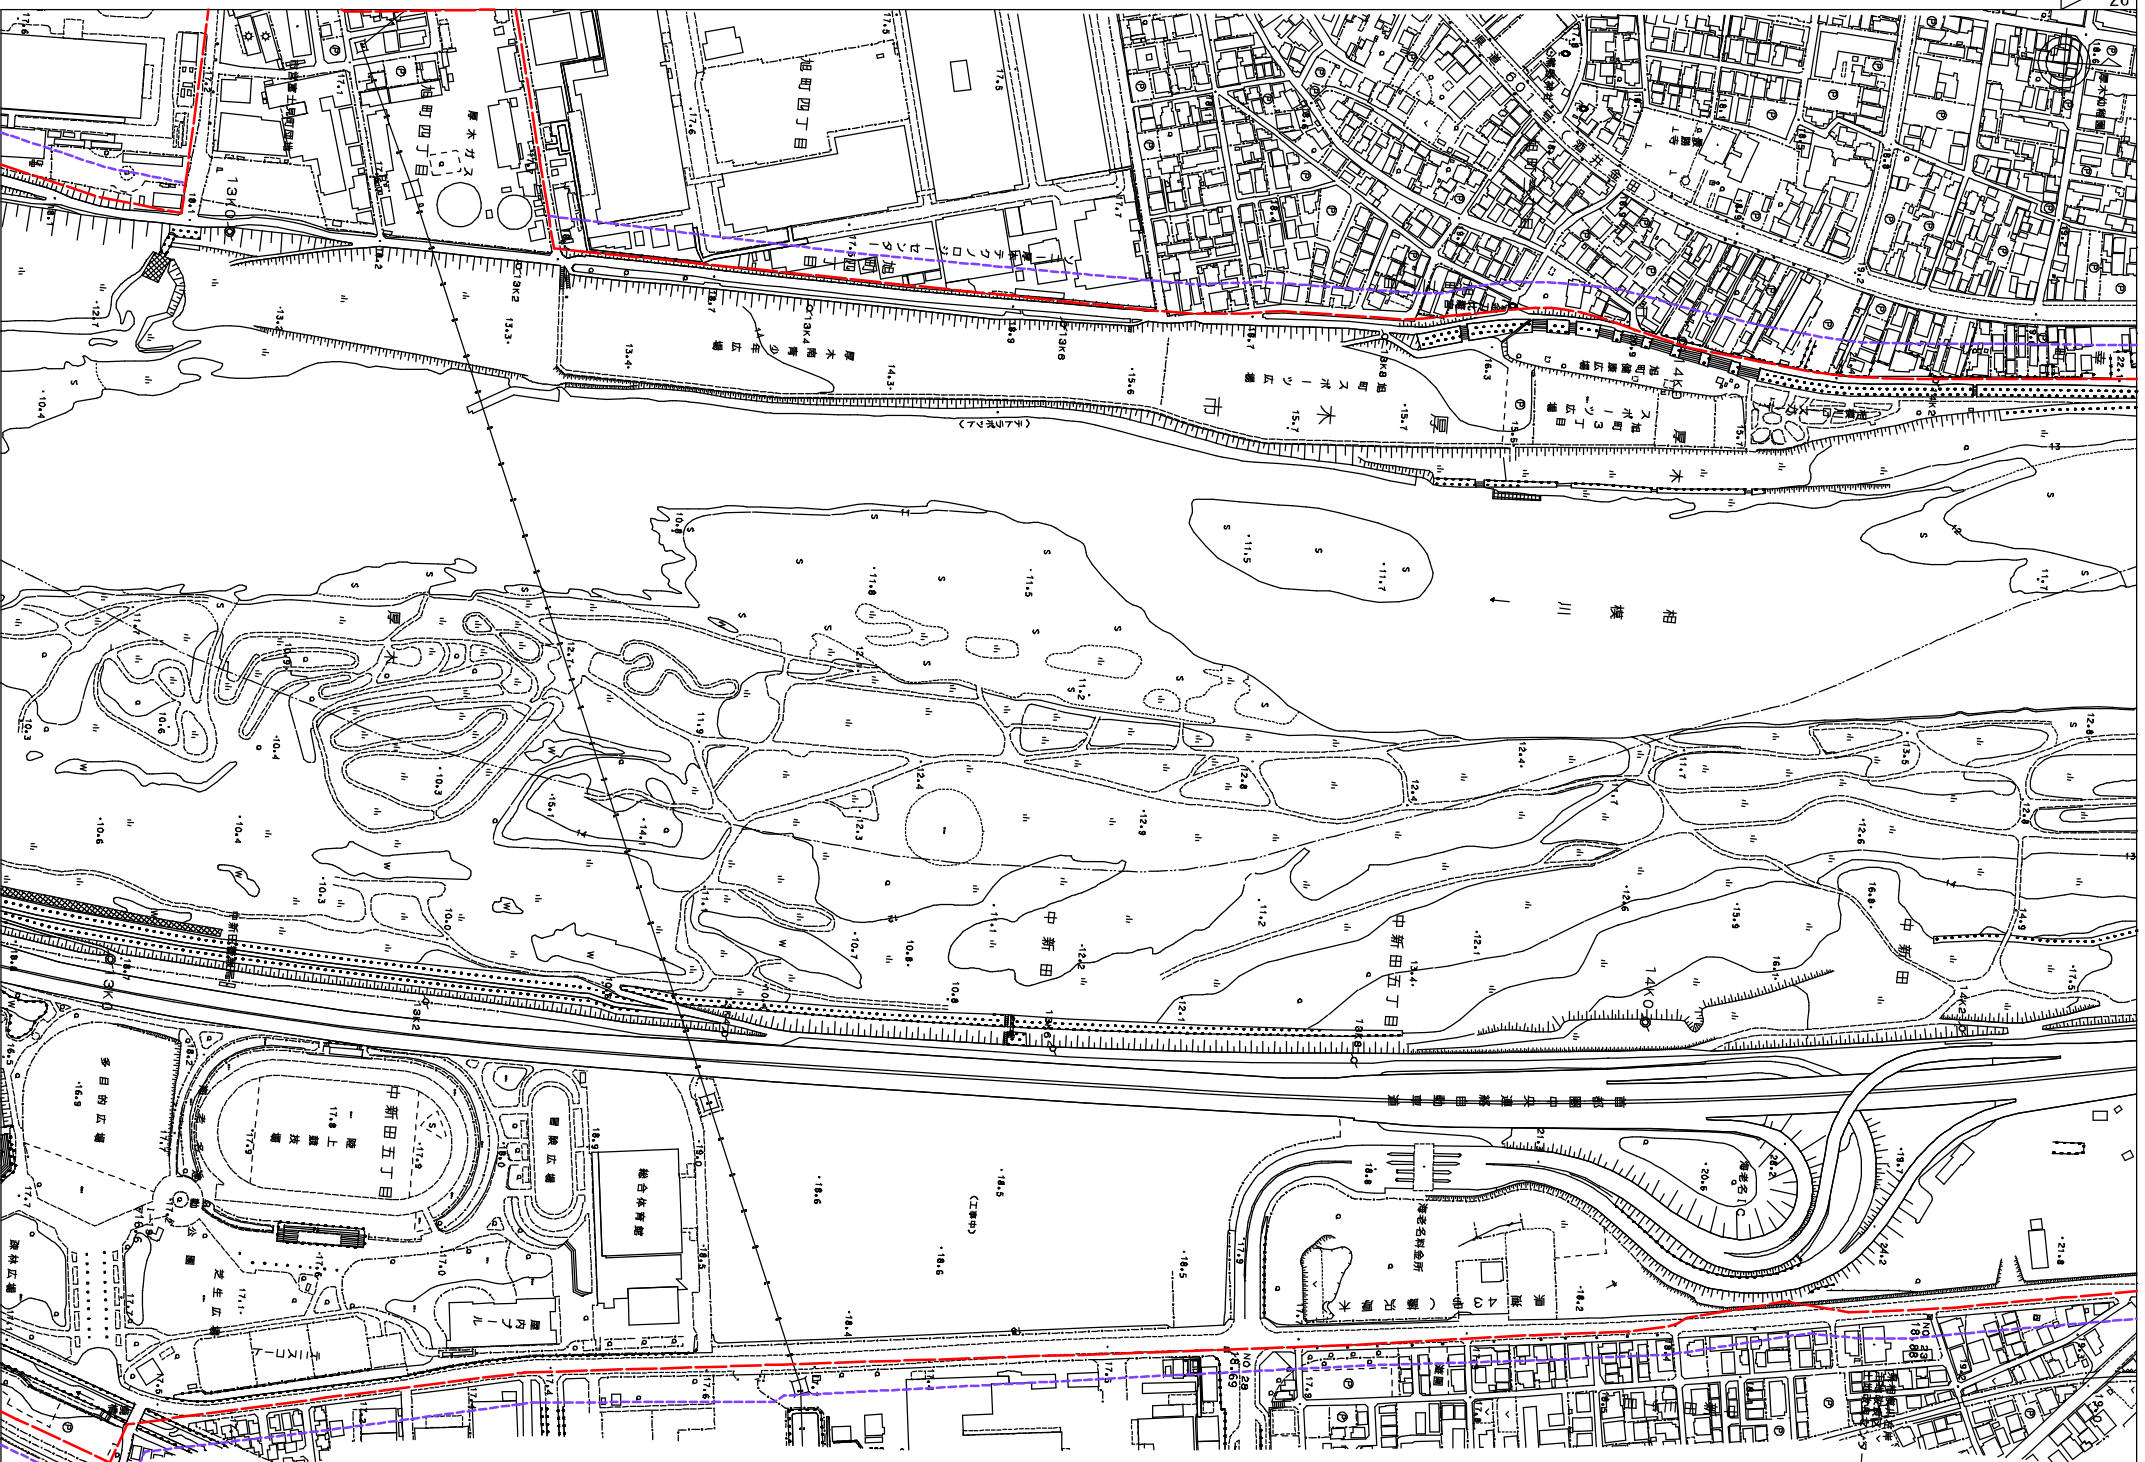

令和四年十月作成

国際航業株式会社

縮尺 A2 1/2500 A3 1/3535

区間 10°400~11°600

令和四年十月作成

国際航業株式会社

縮尺 A2 1/2500 A3 1/3535

区間 17^k800~19^k000