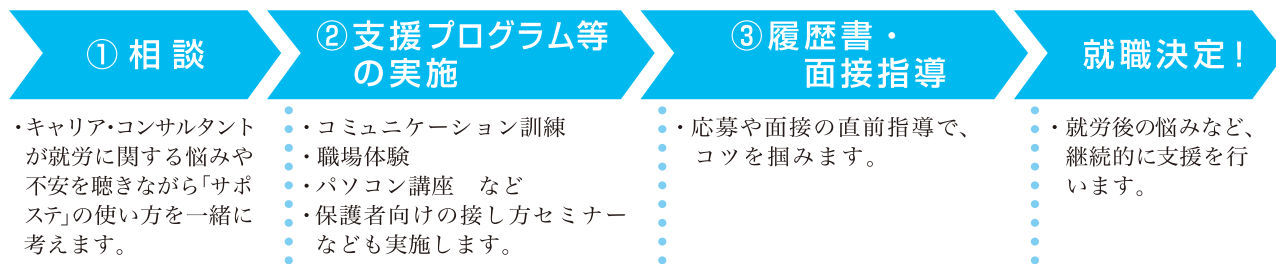

販売業者、飲食店等営業者は・・・

- ・たばこ・酒類を購入しようとする者が青少年であると思われるときは、運転免許証などの提示を求め、年齢や生年月日を確認しなければなりません。

青少年の喫煙・飲酒は、「未成年者喫煙禁止法」や「未成年者飲酒禁止法」により、禁じられております。

保護者は、青少年が喫煙・飲酒していることを知ったときは制止しなければなりません。

販売者は、青少年に販売・提供しないように、年齢確認をしなければなりません。

「神奈川県青少年喫煙飲酒防止条例」では、青少年に喫煙・飲酒を勧誘し、助長する行為を禁じるとともに、県民への協力を呼びかけています。

青少年指導員の皆様方におかれましては、日ごろより、こうした規定により、青少年への善導に取り組んでいただいておりますが、改めまして、条例へのご理解と、これまで以上に青少年に対する積極的な声かけ、見守りにご協力いただきますようよろしくお願いいたします。

ニート等の若者の就労などを支援する地域若者サポートステーションのご案内

地域若者サポートステーション(愛称:サポステ)では、働くことに悩みを抱えている15歳～39歳までの若者を対象に、就労に向けた支援を行っています。臨床心理士やキャリア・コンサルタントなどによる専門的な相談や、各種講座や職業体験などを通じて、就職等を目指します。

サポステは、厚生労働省が認定した全国の若者支援の実績やノウハウのあるNPO法人、株式会社などが実施しています。お気軽にご相談ください。

◆支援の流れ